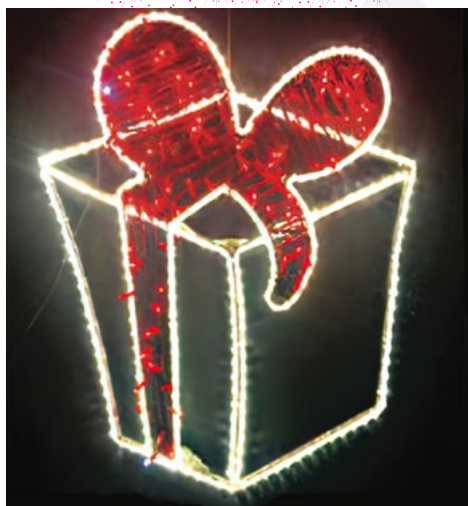

FIOCCO NEVE NEON

Strutt. in alluminio/Neon Led/Ø 120 cm
cod. GT-11STR
Bianco freddo
Art. 221.90

PACCO REGALO

Struttura in alluminio / 90 x 90 cm
cod. GT-04STR

Tubo bianco caldo + stringa rosso
(cavo stringa nero)