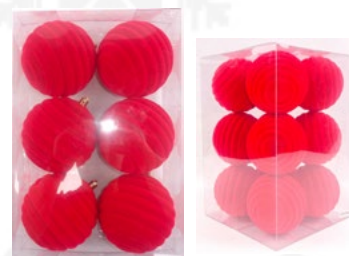

CON CERCHI

cod. GT3310/R
BOX 6 - 10 CM - Art. 9.90
cod. GT3308/R
BOX 12 - 8 CM - Art. 9.90