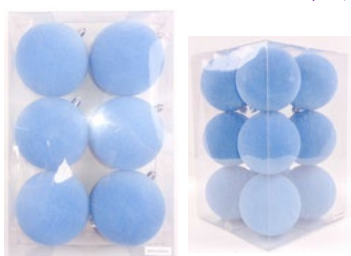

LISCIA

cod. GT3210/W
BOX 6 - 10 CM - Art. 9.90
cod. GT3208/W
BOX 12 - 8 CM - Art. 9.90

VERDE PETROLIO

LISCIA

cod. GT3210/GP
BOX 6 - 10 CM - Art. 9.90
cod. GT3208/GP
BOX 12 - 8 CM - Art. 9.90

CELESTE POLVERE