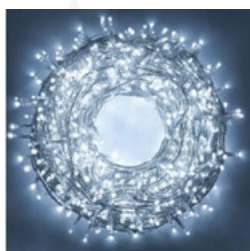

FILO STRINGHE LED IP44 24V

Filo trasparente in PVC / uso esterno e interno / cavo di alimentazione 5 mt