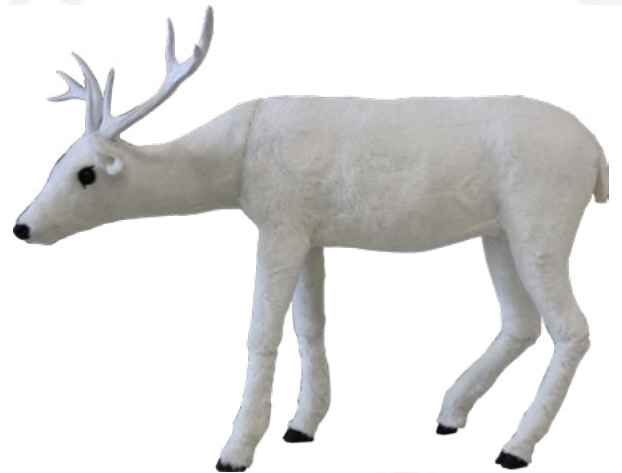

Renna bambi. Colore: Bianco.

Dim: 140 x 165 cm

Art. 359.90

cod. GT501

Renna testa bassa. Colore: Nature.

Dim: 130 x 105 cm

Art. 361.90

cod. GT501/W