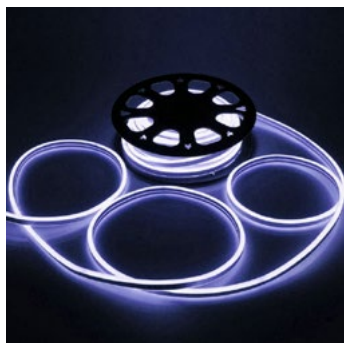

TUBO NEON FLEX

230 V / IP44 / 30 mt / Taglio ogni metro / Senza alimentazione

cod. GTL30TFLEX/W
Bianco freddo
Art. 4.50 (a mt.)