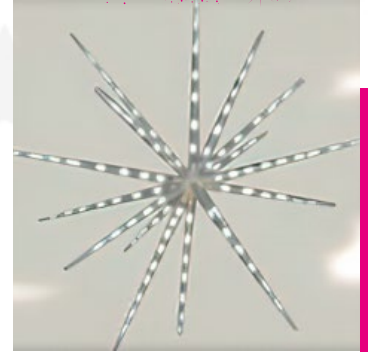

Bianco freddo + flash freddo Bianco caldo + flash caldo
Art. 24.90

ALBERO NEON

Neon flex / 60x40 cm / IP44

cod. GTN-11W

Bianco freddo
cod. GTN-11BC

Bianco caldo
cod. GTN-11G

Verde
Art. 18.90

STELLA 3D