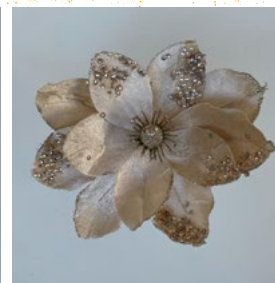

CREMA - 24 PZ
cod. GT21130/CR

Art. 1.90