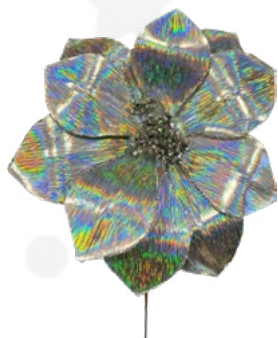

Art. 1.90

FIORE IRRIDISCENTE 26 CM

ARGENTO
cod. GT7051/S

ROSSO
cod. GT7051/R

ROSA CIPRIA
cod. GT7051/P

ORO
cod. GT7051/G

Art. 3.90

FIORE AISHA