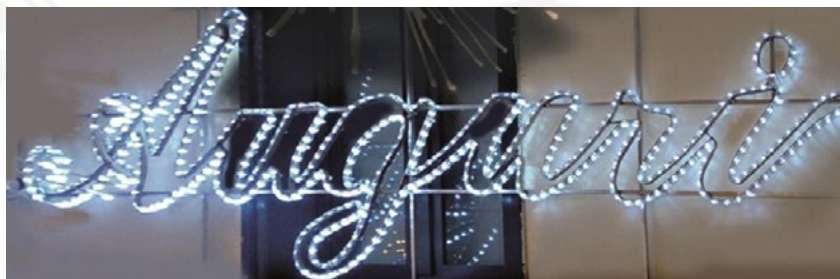

SCRITTA AUGURI LED

Struttura in alluminio / Tubo led / 300 x 90 cm

cod. GT-02STR/W
Bianco freddo
Art. 491.90

cod. GT-02STR/MIX
Bianco caldo + Bianco freddo
Art. 491.90

cod. GT-02STR/BC
Bianco caldo
Art. 491.90