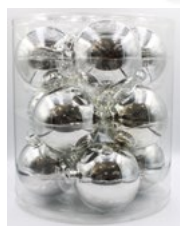

SILVER FINITURA LUCIDA

BOX 6 - 10 CM cod. GT-SV5010/S - Art. 11.90

BOX 12 - 8 CM cod. GT-SV5080/S - Art. 11.90