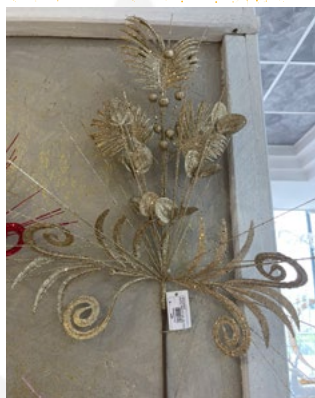

ORO
cod. GT1102/G
Art. 3.50