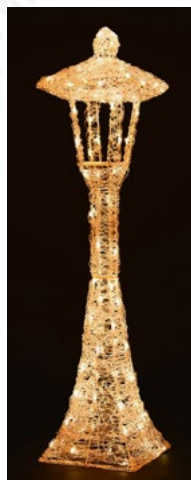

cod. GTL2207/BC

Bianco caldo - 100 Led
Altezza 122 cm

Art. 81.90