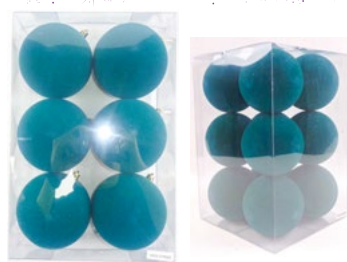

VERDE PETROLIO

LISCIA

cod. GT3210/GP
BOX 6 - 10 CM - Art. 9.90
cod. GT3208/GP
BOX 12 - 8 CM - Art. 9.90