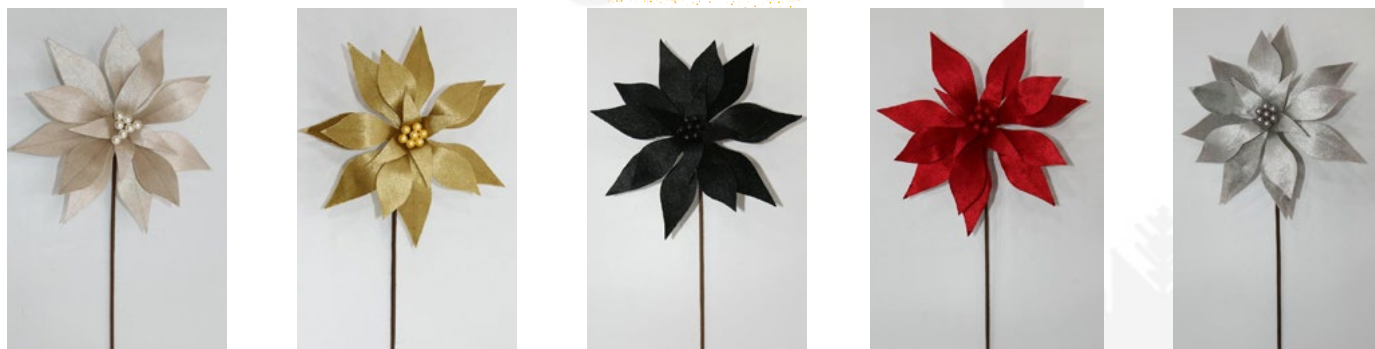

Art. 3.90

FIORE KETTY 30 CM

BIANCO cod. GT3179/W ARGENTO cod. GT3179/S ROSSO cod. GT3179/R ORO cod. GT3179/G CELESTE POLVERE cod. GT3179/CP CHAMPAGNE cod. GT3179/C

Art. 3.90

FIORE ELSA

CHAMPAGNE cod. GT3066/C ORO cod. GT3066/G NERO cod. GT3066/N ROSSO cod. GT3066/R ARGENTO cod. GT3066/S