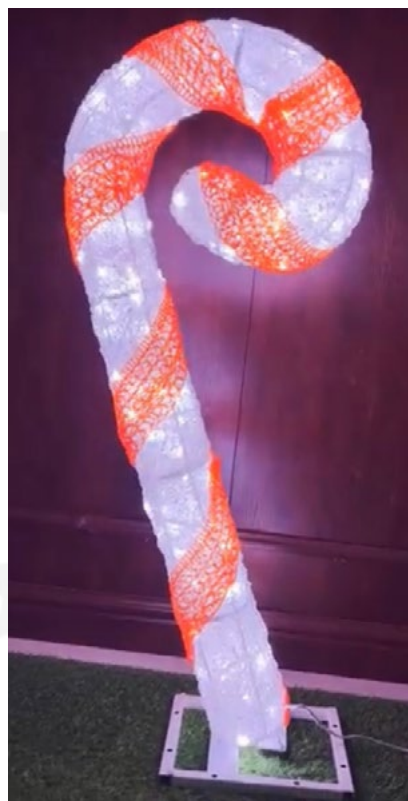

BIANCO FREDDO + FLASH CALDO

cod. **GTL/P100-160W**

Altezza: 100 cm - 160 LED

Art. **139.90**

cod. **GTL/P200-420W**

Altezza: 200 cm - 420 LED

Art. **319.90**