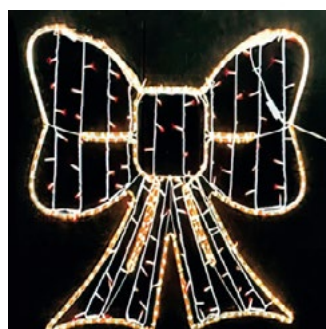

FIOCCO LED

Struttura in alluminio / Perimetro in tubo led / interno in stringhe led

90x90 cm	cod. GT-03ST2/BCR Tubo bianco caldo stringa rosso (cavo stringa nero) Art. 211.90	cod. GT-03ST2/WMIX Tubo bianco freddo stringa mix bianco caldo e freddo total flash (cavo stringa bianco) Art. 211.90
170x160 cm	cod. GT-03ST/BCR Tubo bianco caldo stringa rosso (cavo stringa nero) Art. 371.90	cod. GT-03ST/MIX Tubo bianco freddo stringa mix bianco caldo e freddo total flash (cavo stringa bianco) Art. 371.90