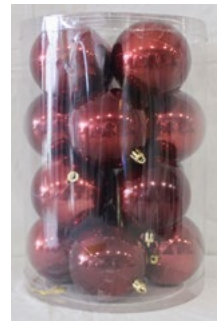

BORDO

BOX 8 - 10 CM cod. GT5610/BO - Art. 10.90

BOX 6 - 12 CM cod. GT5612/BO - Art. 10.90

BOX 16 - 8 CM cod. GT5680/BO - Art. 10.90