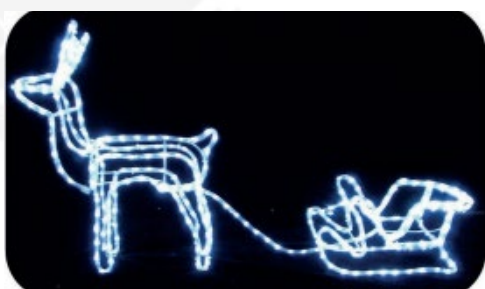

Dimensioni slitta: 100x50x70 cm

N. LED slitta: 600

Tensione: ingresso 110/240 V, uscita 24V.

Art. 1419.90

struttura in ferro / tubo led 12 mt /
cavo alimentazione 1,50 mt / IP44

cod. GTL6206-W

Bianco freddo