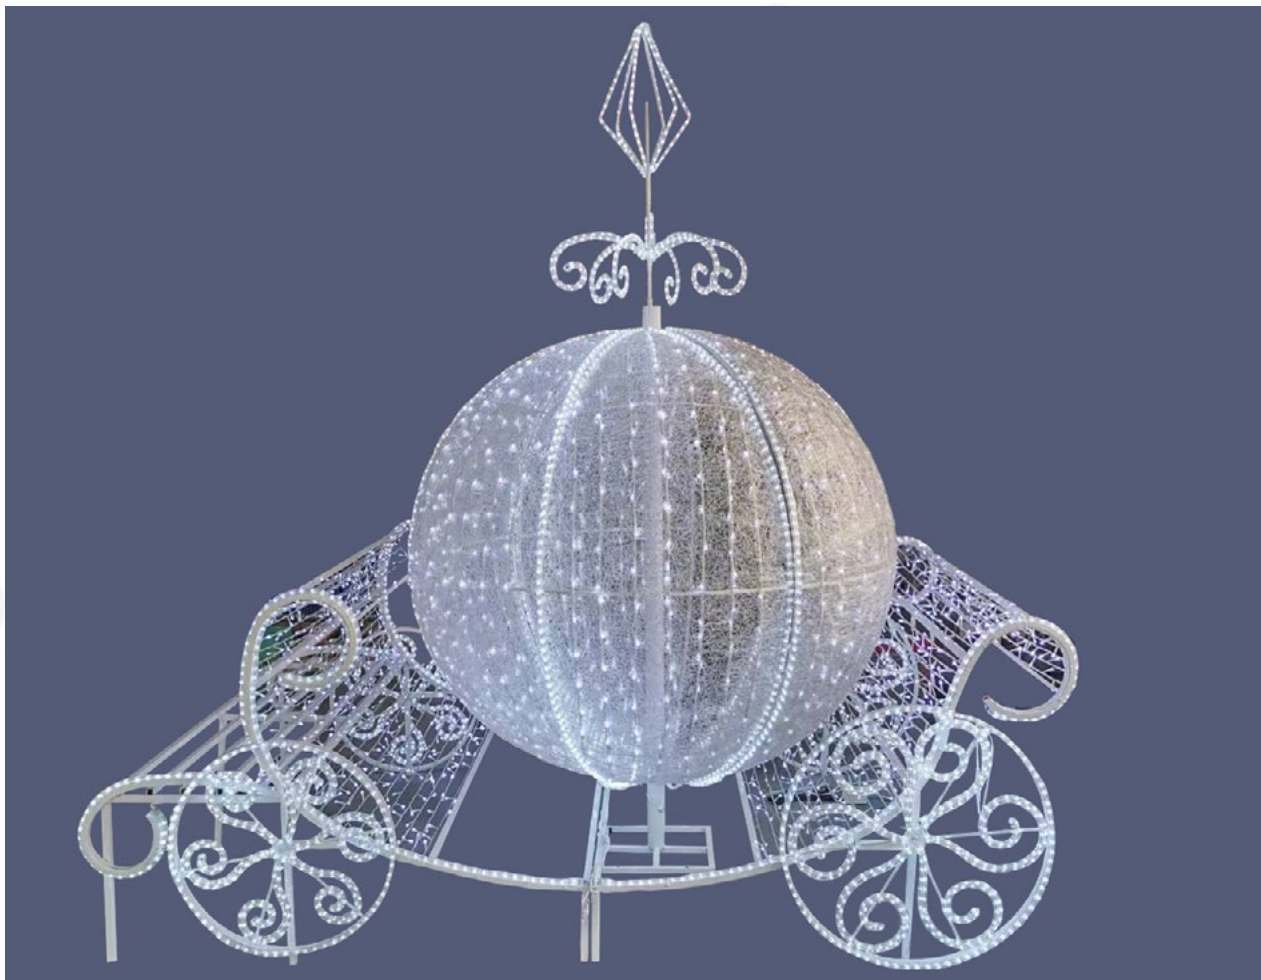

CARROZZA

Materiale: ferro, plastica, Led, filo / include trasformatore / tensione 220 V

cod. GTL9999

Bianco led e rop led bianco freddo. Dimensioni: 2,5 x 2,5 mt con seduta

Art. 5501.90