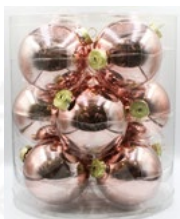

ROSA CIPRIA FINITURA LUCIDA

BOX 6 - 10 CM cod. GT-SV5010/PP - Art. 11.90

BOX 12 - 8 CM cod. GT-SV5080/PP - Art. 11.90