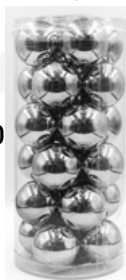

BIANCO

BOX 24 - 4 CM cod. GT5604/W - Art. 4.90
BOX 24 - 6 CM cod. GT5606/W - Art. 7.90
BOX 16 - 8 CM cod. GT5608/W - Art. 9.90

SILVER

BOX 24 - 4 CM cod. GT5604/S - Art. 4.90
BOX 24 - 6 CM cod. GT5606/S - Art. 7.90
BOX 12 - 10 CM cod. GT5620/S - Art. 15.90