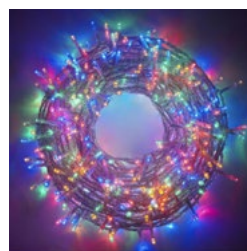

FILO STRINGHE LED IP44 24V

Filo trasparente in PVC / uso esterno e interno / cavo di alimentazione 5 mt