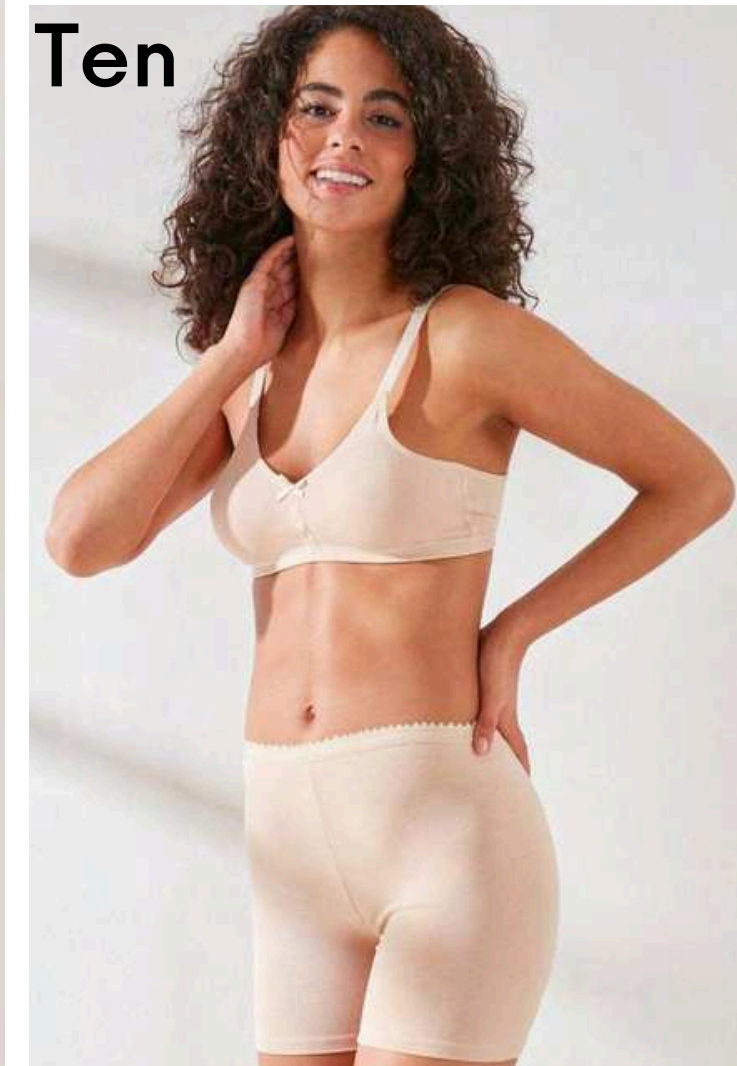

Beyaz

4

ÜRÜNE GİT

14336

S-M-L-XL-2XL
Modal