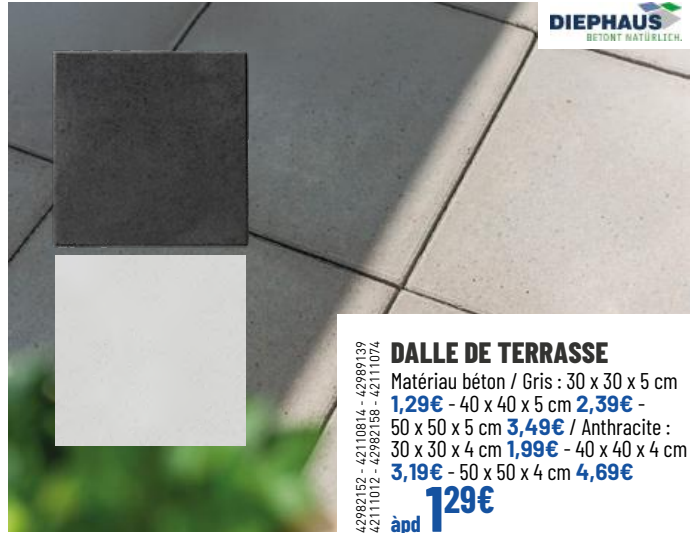

DALLE DE TERRASSE

Matériau béton / Gris : 30 x 30 x 5 cm
1,29€ - 40 x 40 x 5 cm **2,39€** -
50 x 50 x 5 cm **3,49€** / Anthracite :
30 x 30 x 4 cm **1,99€** - 40 x 40 x 4 cm
3,19€ - 50 x 50 x 4 cm **4,69€**

à pd **1,29€**