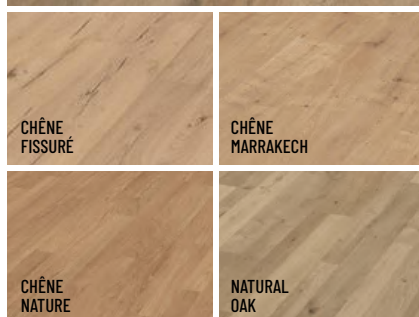

CHÊNE FISSURÉ

CHÊNE MARRAKECH

CHÊNE NATURE

NATURAL OAK

moderna®

SOL VINYL «SILENT RIGID»

122 x 18,4 cm / Épaisseur 4,5 mm / En paquet de 2,24 m², soit ~~57,69€~~ **42,54€**

78093685 - 78093686
~~2575€~~ **1899€/m²**

MEISTER

PLINTHE

Blanche à peindre / L2380 x L14 x H70 mm

421645453
~~778€~~ **599€**

SELIT

SOUS-COUCHE POUR PARQUET OU STRATIFIÉ

1,25 x 12 m / 2,2 mm d'épaisseur / Très bonne isolation et insonorisation / Convient pour sol chauffant / Paquet de 15 m², soit ~~1,14€/m²~~ **1699€**

42124850

CanDo