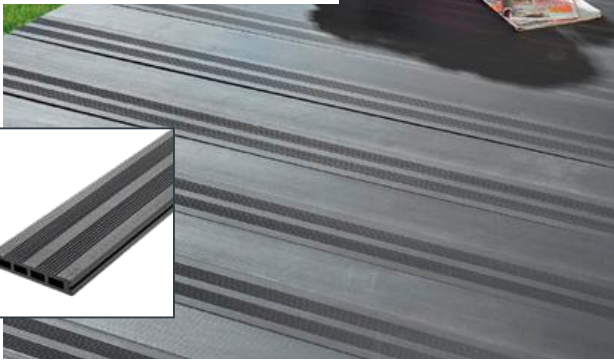

LAME DE TERRASSE EN WPC

Résistant aux intempéries et stable /
Rainure latérale pour une pose facile /
20 x 135 x 2200 mm **8,78€ 6,58€**

42674138

à pd **3,99€** **299€/m linéaire**

LAME DE TERRASSE EN DOUGLAS

Un côté lisse, un côté rainuré / 20 x 120 x 2000 mm
6,98€ 4,98€, soit **3,49€ 2,49€/m linéaire** /
30 x 120 x 3000 mm **10,47€ 8,97€**,
soit **3,49€ 2,99€/m linéaire**

42556342 - 42243776

à pd **3,49€** **249€/m linéaire**

SOUS-STRUCTURE EN DOUGLAS

35 x 70 x 3000 mm
12,87€ 8,97€

à pd **4,28€**

42243739 **299€/m linéaire**