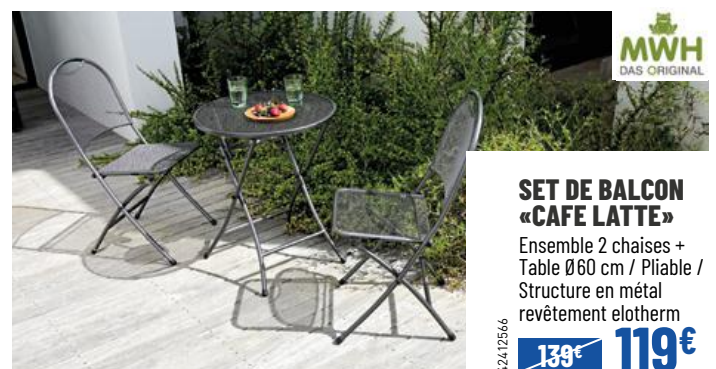

SET DE BALCON «CAFE LATTE»

Ensemble 2 chaises + Table Ø60 cm / Pliable / Structure en métal revêtement elotherm

~~139€~~ **119€**

42412566