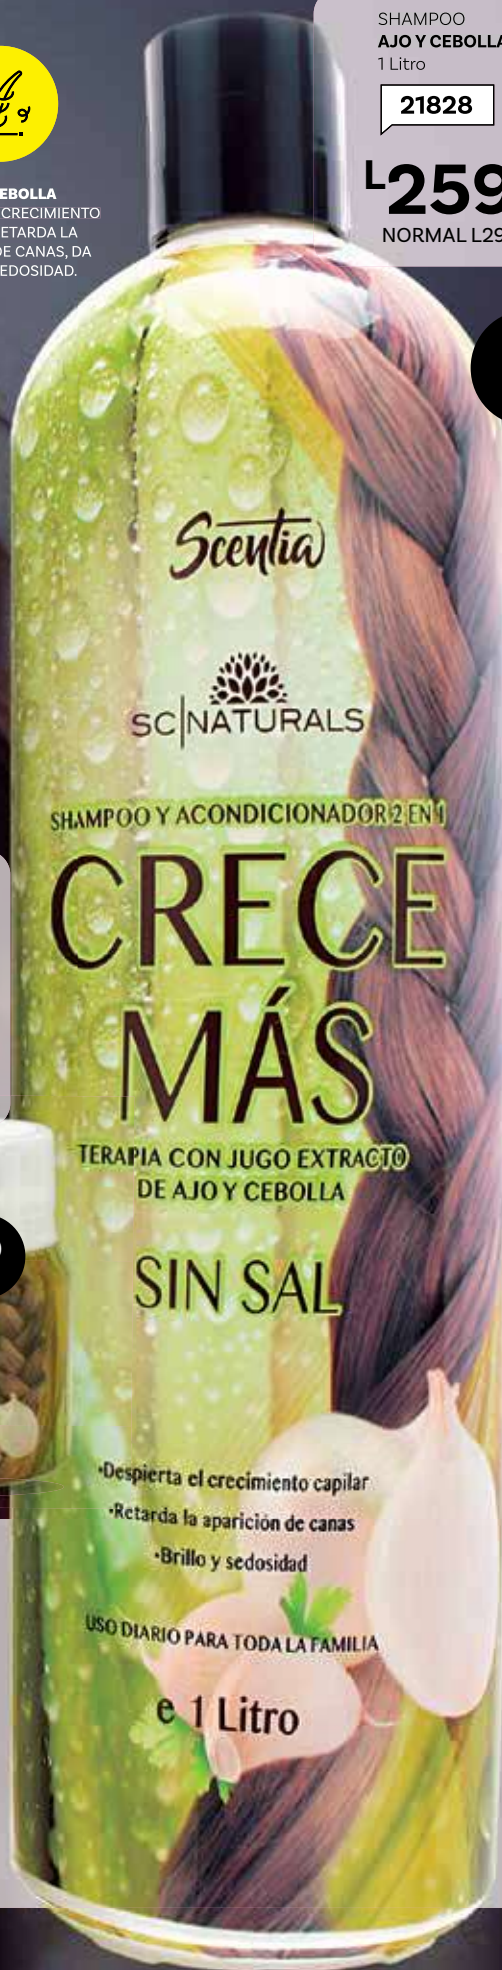

1268

30
mL

OFERTA

EN LA COMPRA DE **SHAMPOO**
CRECE MÁS AJO Y CEBOLLA
LLEVA **CREMA PARA PEINAR**
POR SOLO

L109⁹⁹

PRECIO SIN PROMOCIÓN L159.99

260
gramos

SHAMPOO Y ACONDICIONADOR 2 EN 1