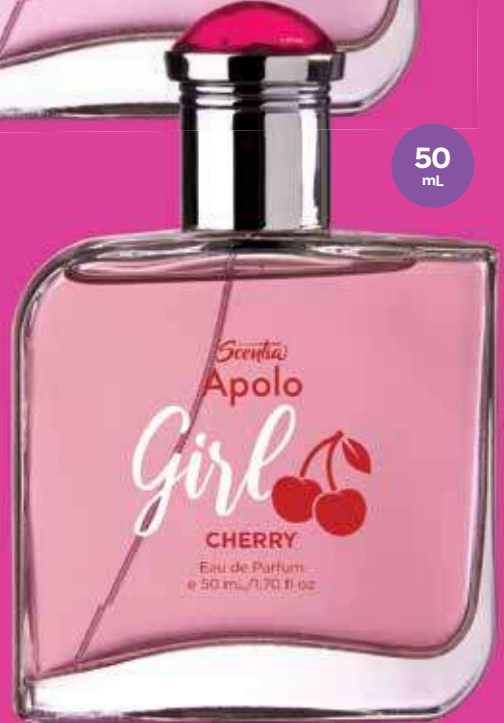

L149⁹⁹
CADA
UNA
NORMAL: L250.00

FAMILIA
OLFATIVA:
FLORAL
FRUTAL

APOLO GIRL

23696

50
mL

50
mL

APOLO GIRL CHERRY

EAU DE PARFUM
50 mL