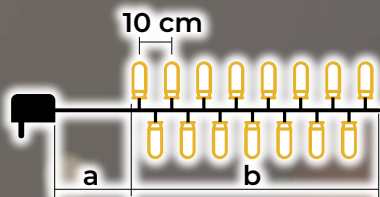

- adattatore incluso
- non estensibile

Codice Tracon	Codice 2	Numero dei Led (pz)	Temperatura di colore	a (m)	b (m)	Potenza (W)
CHRSTOB100RGB	X22019	100	RGB	2	10	3.6