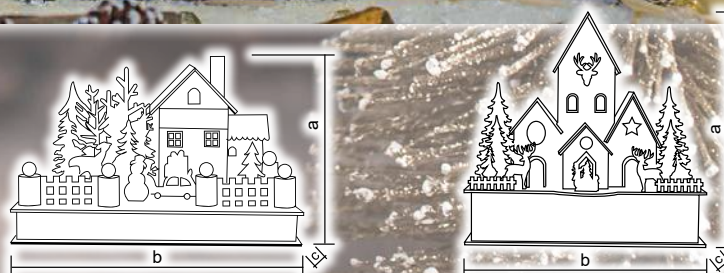

Codice Tracon	Codice 2	Numero dei Led (pz)	a (cm)	b (cm)	c (cm)	Batteria*
CHRWHW12WW	X22080	12	20.5	30	13	2 x AA
CHRWH9WW	X22081	9	25	30	10	2 x AA

*non incluso