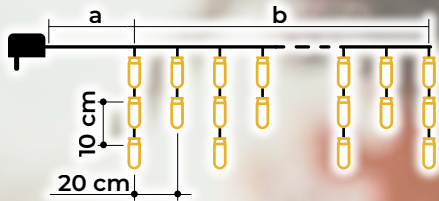

Codice Tracon	Codice 2	Numero dei Led (pz)	Temperatura di colore	a (m)	b (m)	Potenza (W)
CHRIOB5WW	X22022	125	bianco caldo	5	5	3.6
CHRIOB10WW	X22023	250	bianco caldo	5	10	6