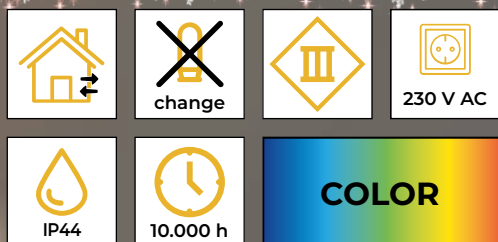

Catena Natalizia LED a colore-base