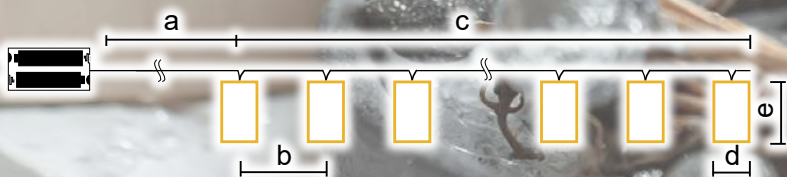

Codice Tracon	Codice 2	Numero dei Led (pz)	a (cm)	b (cm)	c (cm)	d (cm)	e (cm)	Batteria*
CHRMA40WW	X23015	40	32.5	3	120	0.8	0.8	3 × AA
CHRMB40WW	X23016	40	31.5	3	120	0.8	0.8	3 × AA
CHRM30WW	X23018	30	39	1.3	290	1.3	1.3	3 × AA
CHRSTBGM20WW	X22065	20	30	10	190	1.5	1.5	2 × AA

*non incluso