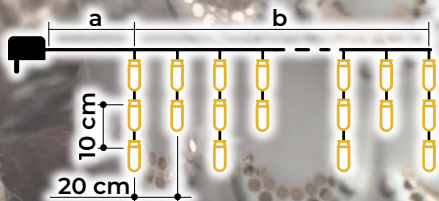

Codice Tracon	Codice 2	Numero dei Led (pz)	Temperatura di colore	a (m)	b (m)	Potenza (W)
CHRIOB5CW	X22024	125	bianco freddo	5	5	3.6
CHRIOB10CW	X22025	250	bianco freddo	5	10	6