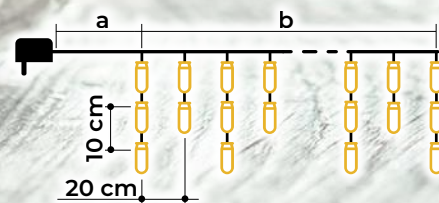

Codice Tracon	Codice 2	Numero dei Led (pz)	Temperatura di colore	a (m)	b (m)	Potenza (W)
CHRIO5C5WW	X22028	125	bianco caldo/bianco freddo	5	5	3.6
CHRIO5C10WW	X22029	250	bianco caldo/bianco freddo	5	10	6