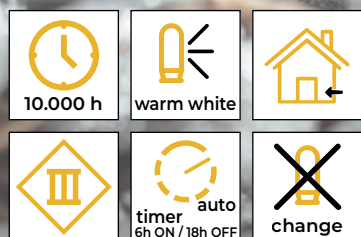

Luci di Natale decorativi

Codice Tracon	Codice 2	Numero dei Led (pz)	a (cm)	b (cm)	c (cm)	d (cm)	e (cm)	Batteria*
CHRSTSTW10WW	X22052	10	30	15	135	8	8	2 × AA
CHRSTTRW10WW	X22055	10	30	15	135	8.5	8	2 × AA

*non incluso