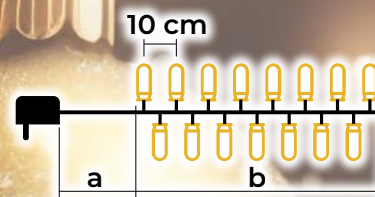

Codice Tracon	Codice 2	Numero dei Led (pz)	Temperatura di colore	a (m)	b (m)	Potenza (W)
CHRSTOP100WW	X22016	100	bianco caldo	2	10	3.6
CHRSTOP200WW	X22017	200	bianco caldo	5	20	6