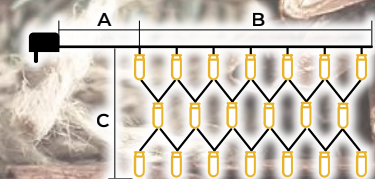

Codice Tracon	Codice 2	Numero dei Led (pz)	Temperatura di colore	a (m)	b (m)	c (m)	Potenza (W)
CHRNOP120WW	X22030	120	bianco caldo	5	1	1.5	3.6
CHRNOP160WW	X22031	160	bianco caldo	5	2	1.5	3.6
CHRNOP220WW	X22032	220	bianco caldo	5	3	1.5	6