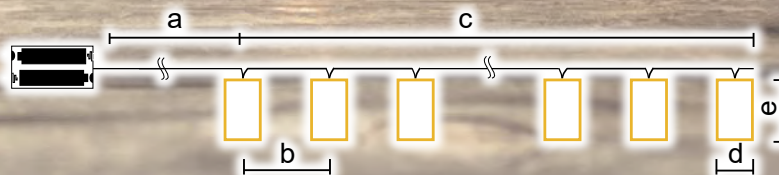

- 10.000 h
- warm white
- timer auto
  6h ON / 18h OFF
- change

Codice Tracon	Codice 2	Numero dei Led (pz)	a (cm)	b (cm)	c (cm)	d (cm)	e (cm)	Batteria*
CHRSTHWWG10WW	X22057	10	30	15	135	5.3	6.6	2 × AA
CHRSTHWW10WW	X22058	10	30	15	135	5.3	6.6	2 × AA
CHRSH10WW	X23022	10	31	15	120	3.8	4.6	2 × AA
CHRSTSFWM10WW	X22056	10	30	10	90	4	4	2 × AA

*non incluso