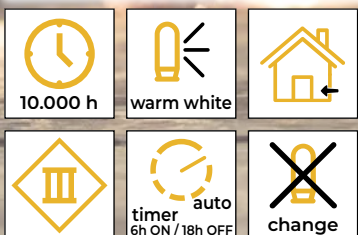

Luci di Natale decorativi

Codice Tracon	Codice 2	Numero dei Led (pz)	a (cm)	b (cm)	c (cm)	d (cm)	e (cm)	Batteria*
CHRSTSTM10WW	X22062	10	30	15	135	7.5	7.5	2 × AA
CHRSTSTA10WW	X22059	10	30	15	135	5.7	5.7	2 × AA
CHRSTSTPW10WW	X22054	10	30	15	135	5.5	5.5	2 × AA
CHRSTSTWM10WW	X22053	10	30	15	135	6	6	2 × AA

*non incluso