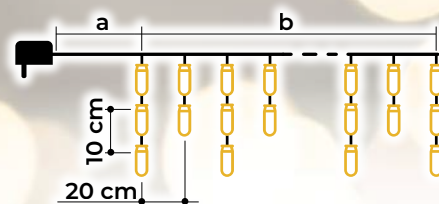

Codice Tracon	Codice 2	Numero dei Led (pz)	Temperatura di colore	a (m)	b (m)	Potenza (W)
CHRIOSW5WW	X22026	125	bianco caldo/bianco caldo	5	5	3.6
CHRIOSW10WW	X22027	250	bianco caldo/bianco caldo	5	10	6