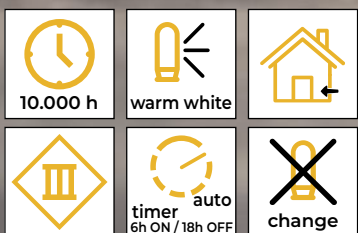

Casette di legno

Codice Tracon	Codice 2	Numero dei Led (pz)	a (cm)	b (cm)	c (cm)	Batteria*
CHRWHW2WW	X22078	2	17	13	13	2 x AA
CHRHIWW	X23008	1	13	9.5	8	1 x CR2032

*non incluso