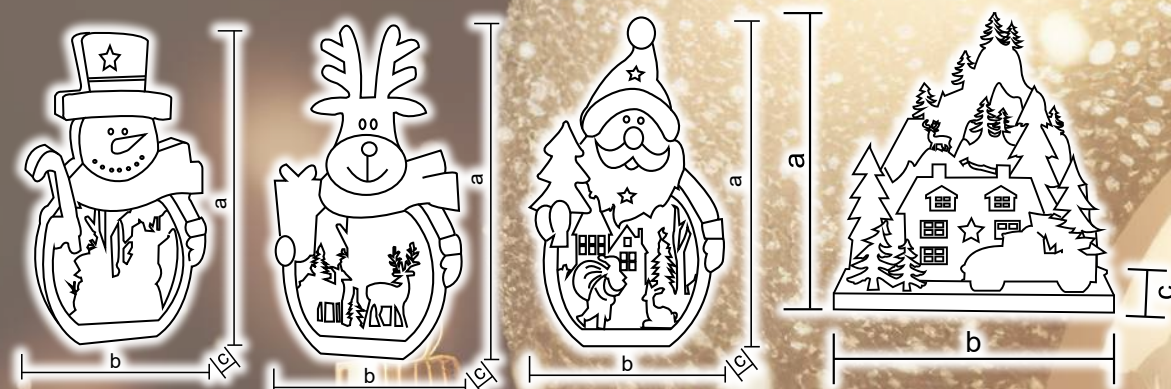

Decorazioni da tavola

- 10.000 h
- warm white

- timer auto
  6h ON / 18h OFF
- change

Codice Tracon	Codice 2	Numero dei Led (pz)	a (cm)	b (cm)	c (cm)	Batteria*
CHRSMW3WW	X22088	3	16	11	4	2 x AAA
CHRRDW3WW	X22089	3	16	11	4	2 x AAA
CHRSCW3WW	X22090	3	16	11	4	2 x AAA
CHRWHC10WW	X22087	10	21.5	16.8	5.6	2 x AA

*non incluso