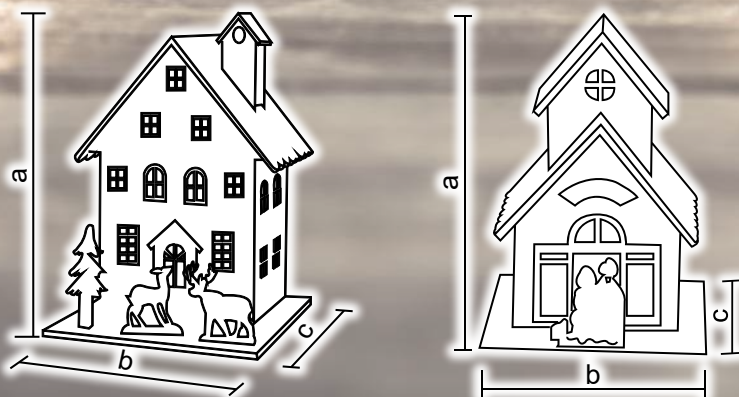

Casette di legno

Codice Tracon	Codice 2	Numero dei Led (pz)	a (cm)	b (cm)	c (cm)	Batteria*
CHRWHW2WW	X22078	2	17	13	13	2 x AA
CHRHIWW	X23008	1	13	9.5	8	1 x CR2032

*non incluso