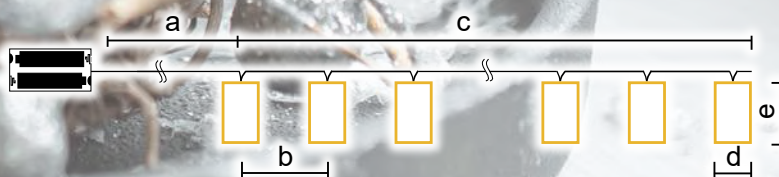

Luci di Natale decorativi

Codice Tracon	Codice 2	Numero dei Led (pz)	a (cm)	b (cm)	c (cm)	d (cm)	e (cm)	Batteria*
CHRSTSTW10WW	X22052	10	30	15	135	8	8	2 × AA
CHRSTTRW10WW	X22055	10	30	15	135	8.5	8	2 × AA

*non incluso