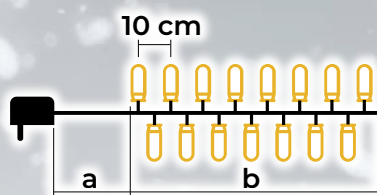

Codice Tracon	Codice 2	Numero dei Led (pz)	Temperatura di colore	a (m)	b (m)	Potenza (W)
CHRSTOSW100WW	X22005	100	bianco caldo/bianco caldo	2	10	3.6
CHRSTOSW200WW	X22006	200	bianco caldo/bianco caldo	5	20	6
CHRSTOSW500WW	X22007	500	bianco caldo/bianco caldo	5	50	7.2