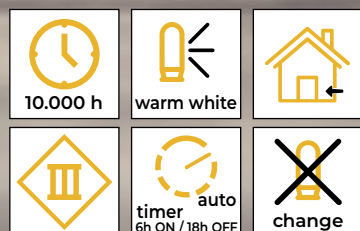

Chiese in legno

Codice Tracon	Codice 2	Numero dei Led (pz)	a (cm)	b (cm)	c (cm)	Batteria*
CHRC1WW	X23007	1	13	9.5	8	1 × CR2032
CHRWHCHW4WW	X22077	4	25	19.5	15	3 × AA

*non incluso