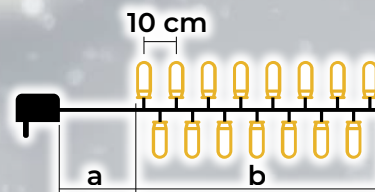

## Catena luminosa Natalizia Led caldo-base

- adattatore incluso
- non estensibile

Codice Tracon	Codice 2	Numero dei Led (pz)	Temperatura di colore	a (m)	b (m)	Potenza (W)
CHRSTOB50WW	X22001	50	bianco caldo	2	5	3.6
CHRSTOB100WW	X22002	100	bianco caldo	2	10	3.6
CHRSTOB200WW	X22003	200	bianco caldo	5	20	6
CHRSTOB500WW	X22004	500	bianco caldo	5	50	7.2