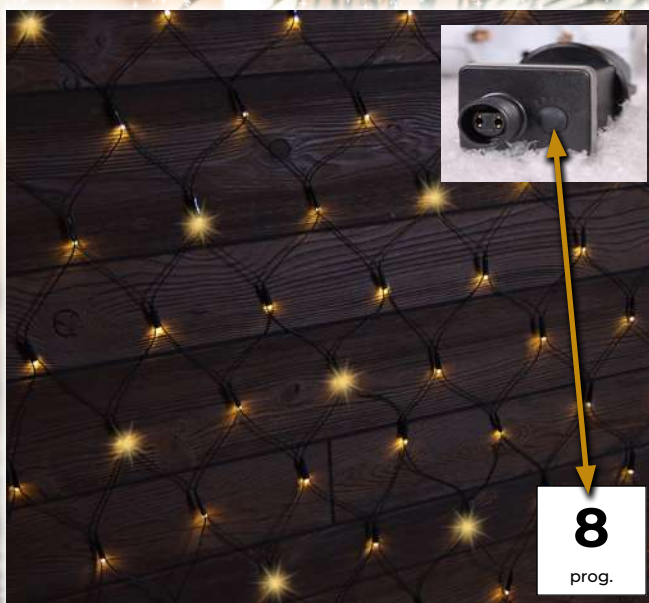

Tende luminose - bianco caldo - 8 modalità