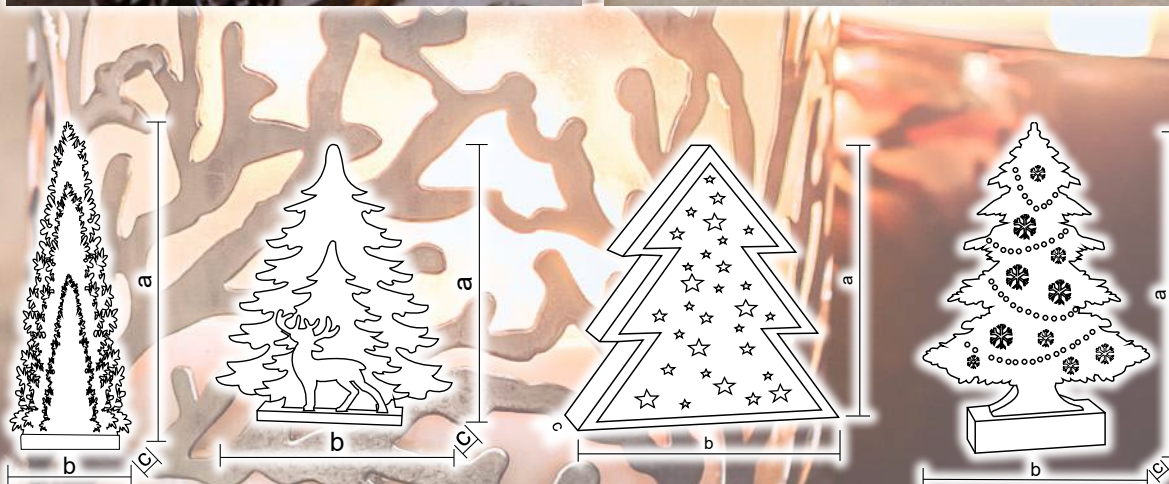

Decorazioni da tavola

- 10.000 h
- warm white
- timer auto
  6h ON / 18h OFF
- change

Codice Tracon	Codice 2	Numero dei Led (pz)	a (cm)	b (cm)	c (cm)	Batteria*
CHRTRWG13WW	X22095	13	33	22	5	2 x AA
CHRTRWG10WW	X22096	10	35	25.5	5	2 x AA
CHRTRW4WW	X22041	4	15.5	20	4.5	2 x AAA
CHRTRWW7WW	X22100	7	25	17	4.5	2 x AA

*non incluso