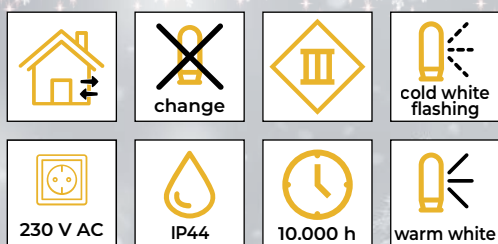

Luci scintillanti di Natale, con luci LED bianco freddo

- adattatore incluso
- non estensibile