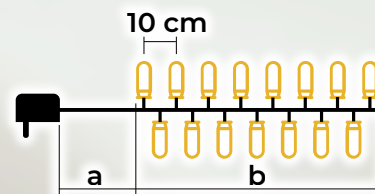

Codice Tracon	Codice 2	Numero dei Led (pz)	Temperatura di colore	a (m)	b (m)	Potenza (W)
CHRSTOP100RGB	X22020	100	RGB	2	10	3.6
CHRSTOP200RGB	X22021	200	RGB	5	20	6