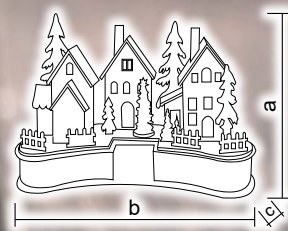

Codice Tracon	Codice 2	Numero dei Led (pz)	a (cm)	b (cm)	c (cm)	Batteria*
CHRWHW6WW	X22079	6	12,5	25	14,5	3 x AA
CHRWHVILW6WW	X22082	6	16,5	30	15	2 x AA

*non incluso