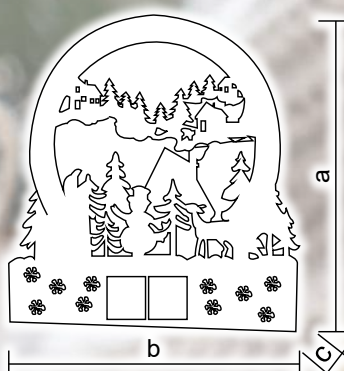

Calendario dell'avvento

Codice Tracon	Codice 2	Numero dei Led (pz)	a (cm)	b (cm)	c (cm)	Batteria*
CHRACHS8WW	X22074	8	21	15	9	2 × AA
CHRACHR8WW	X22075	8	21	15	9	2 × AA
CHRACSM8WW	X22076	8	22.9	22	4.9	2 × AAA
CHRACC5WW	X22073	5	14.5	13	5.7	2 × AAA

*non incluso