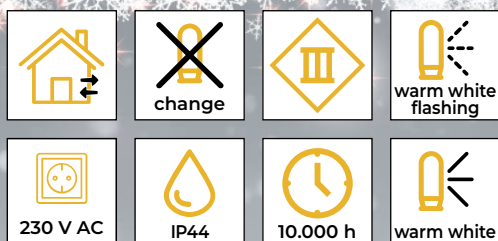

Luci scintillanti di Natale, con luce LED-bianco caldo

- adattatore incluso
- non estensibile