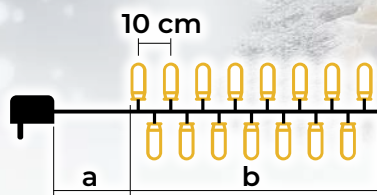

Codice Tracon	Codice 2	Numero dei Led (pz)	Temperatura di colore	a (m)	b (m)	Potenza (W)
CHRSTOSC100WW	X22008	100	bianco caldo/bianco freddo	2	10	3.6
CHRSTOSC200WW	X22009	200	bianco caldo/bianco freddo	5	20	6
CHRSTOSC500WW	X22010	500	bianco caldo/bianco freddo	5	50	7.2