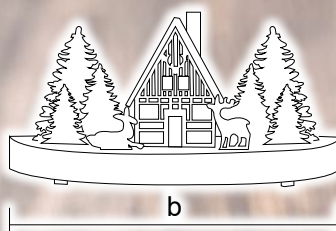

Codice Tracon	Codice 2	Numero dei Led (pz)	a (cm)	b (cm)	c (cm)	Batteria*
CHRWHW6WW	X22079	6	12,5	25	14,5	3 x AA
CHRWHVILW6WW	X22082	6	16,5	30	15	2 x AA

*non incluso