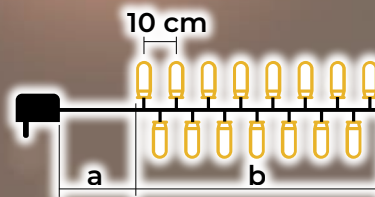

Codice Tracon	Codice 2	Numero dei Led (pz)	Temperatura di colore	a (m)	b (m)	Potenza (W)
CHRSTOSC100CW	X22011	100	bianco freddo/bianco freddo	2	10	3.6
CHRSTOSC200CW	X22012	200	bianco freddo/bianco freddo	5	20	6
CHRSTOSC500CW	X22013	500	bianco freddo/bianco freddo	5	50	7.2