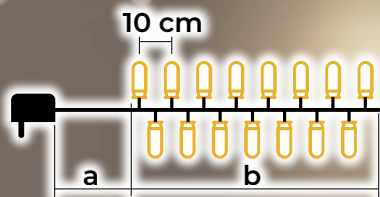

- adattatore incluso
- non estensibile