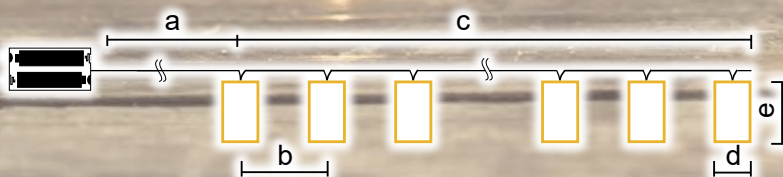

Luci di Natale decorativi

Codice Tracon	Codice 2	Numero dei Led (pz)	a (cm)	b (cm)	c (cm)	d (cm)	e (cm)	Batteria*
CHRSTSTM10WW	X22062	10	30	15	135	7.5	7.5	2 × AA
CHRSTSTA10WW	X22059	10	30	15	135	5.7	5.7	2 × AA
CHRSTSTPW10WW	X22054	10	30	15	135	5.5	5.5	2 × AA
CHRSTSTWM10WW	X22053	10	30	15	135	6	6	2 × AA

*non incluso