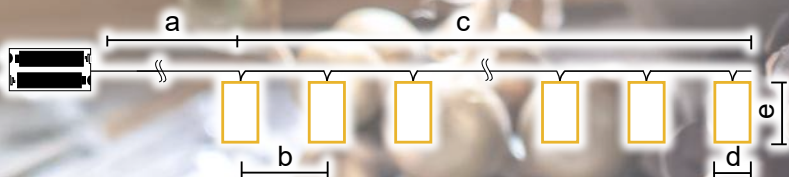

Codice Tracon	Codice 2	Numero dei Led (pz)	a (cm)	b (cm)	c (cm)	d (cm)	e (cm)	Batteria*
CHRSTSFBW10WW	X22064	10	30	15	135	5	5	2 × AA
CHRSTBW10WW	X22063	10	30	15	135	5	5	2 × AA
CHRSTRDGM10WW	X22060	10	30	15	135	4	8	2 × AA
CHRSTGMGM10WW	X22061	10	30	15	135	3	4	2 × AA

*non incluso