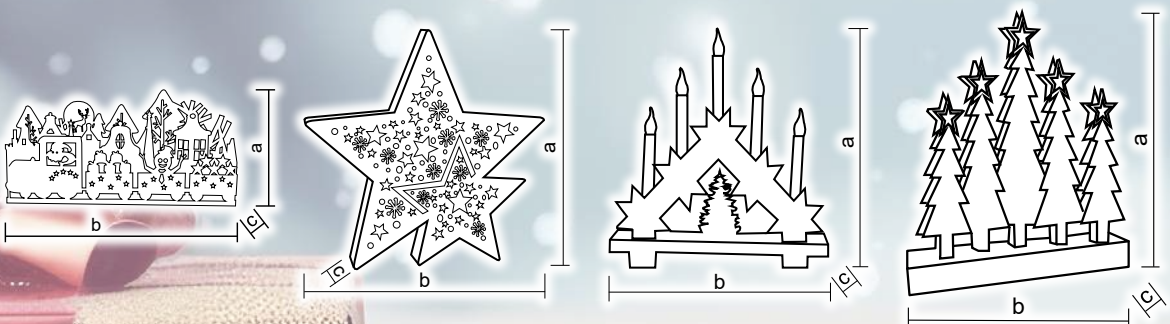

Decorazioni da tavola

- 10.000 h
- warm white

- timer auto
  6h ON / 18h OFF
- change

Codice Tracon	Codice 2	Numero dei Led (pz)	a (cm)	b (cm)	c (cm)	Batteria*
CHRTRAWW10WW	X22086	10	14	30	6	3 × AA
CHRSTWDS6WW	X22040	6	19	20	3,6	2 × AAA
CHRSTCANWW5WW	X22099	5	30	32	5	2 × AA
CHRTRWS5WW	X22098	5	25	28,5	6	2 × AAA

*non incluso