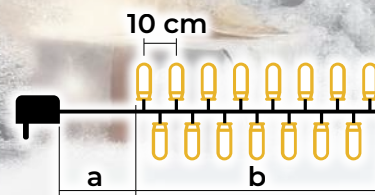

Codice Tracon	Codice 2	Numero dei Led (pz)	Temperatura di colore	a (m)	b (m)	Potenza (W)
CHRSTOB100CW	X22014	100	bianco freddo	2	10	3.6
CHRSTOB200CW	X22015	200	bianco freddo	5	20	6