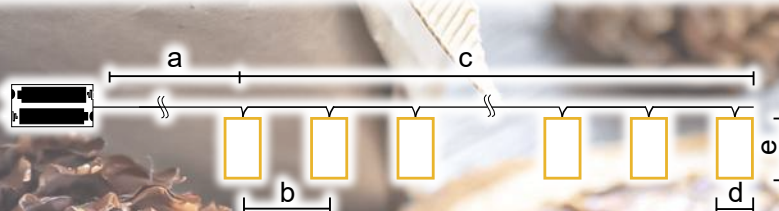

- 10.000 h
- warm white
- home
- timer auto 6h ON / 18h OFF
- change

Codice Tracon	Codice 2	Numero dei Led (pz)	a (cm)	b (cm)	c (cm)	d (cm)	e (cm)	Batteria*
CHRSTSSTA10WW	X22047	10	30	15	135	5	5	2 x AA
CHRSTCPPW10WW	X22067	10	30	15	135	4.5	6	2 x AA
CHRSTSPW10WW	X22070	10	30	15	135	4	6	2 x AA
CHRSTSMPW10WW	X22071	10	30	15	135	4.5	6	2 x AA

*non incluso