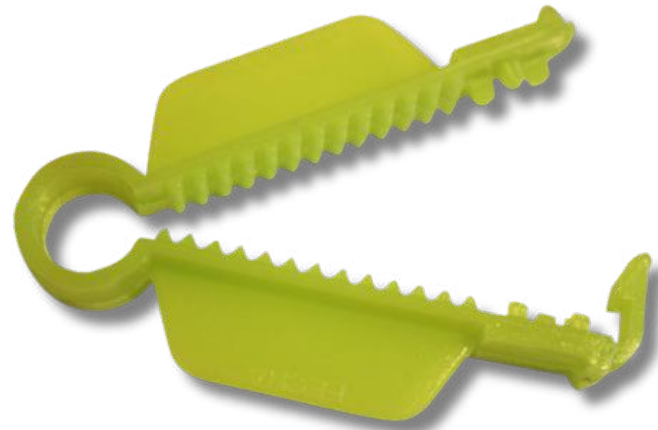

Medidas: 18,4cm alto, 3,8cm
diametro.
cod:02260

Mostacero

Medidas: 21,5cm alto, 4,5cm
diametro.
cod:02262

Mostacero xl alto

Medidas: 26,5cm alto, 8cm diametro.
cod:02263

Cierra bolsa mediano x6

cod:04100

Churrera 2 en 1