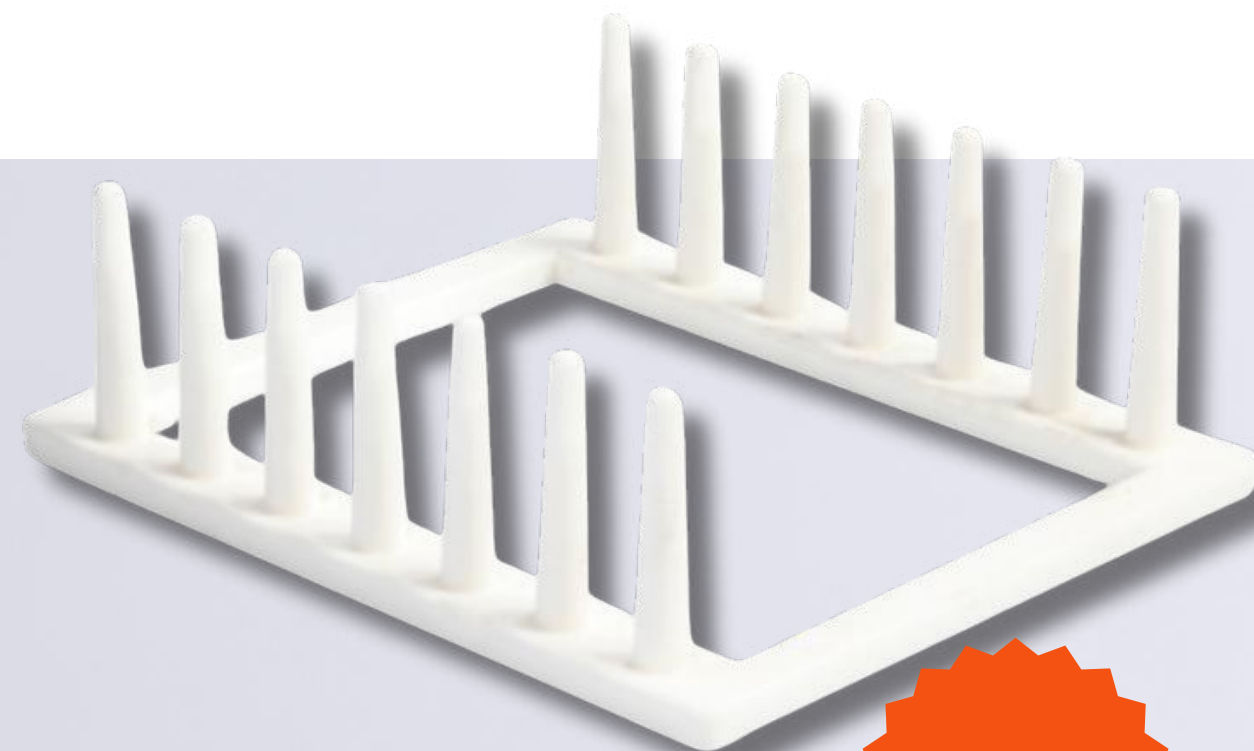

Medidas: 10,5 cm alto, 31,5 cm ancho, 46 cm largo.
cod:01257

Porta tablas

Medidas: 5 cm alto, 18 cm ancho, 21 cm largo.
cod:03033

NUEVO PRODUCTO!

Tabla para picar

Medidas: 36x25cm
cod:03004

Tabla asado

Medidas: 23cm
cod:03001