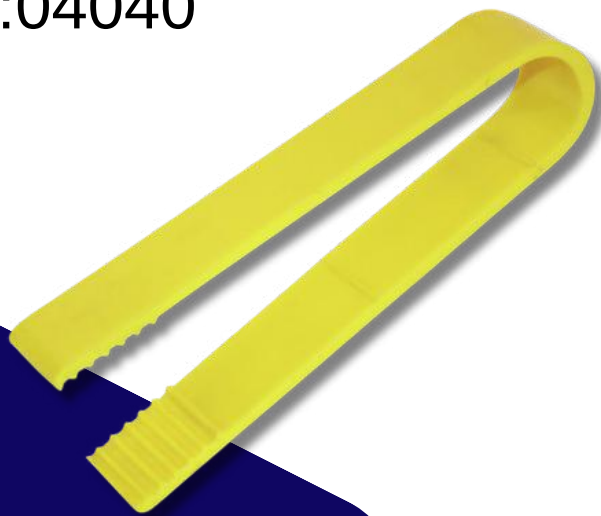

Pinza p/ hielo

Medidas: 14cm alto, 2,4cm
ancho.
cod:04040