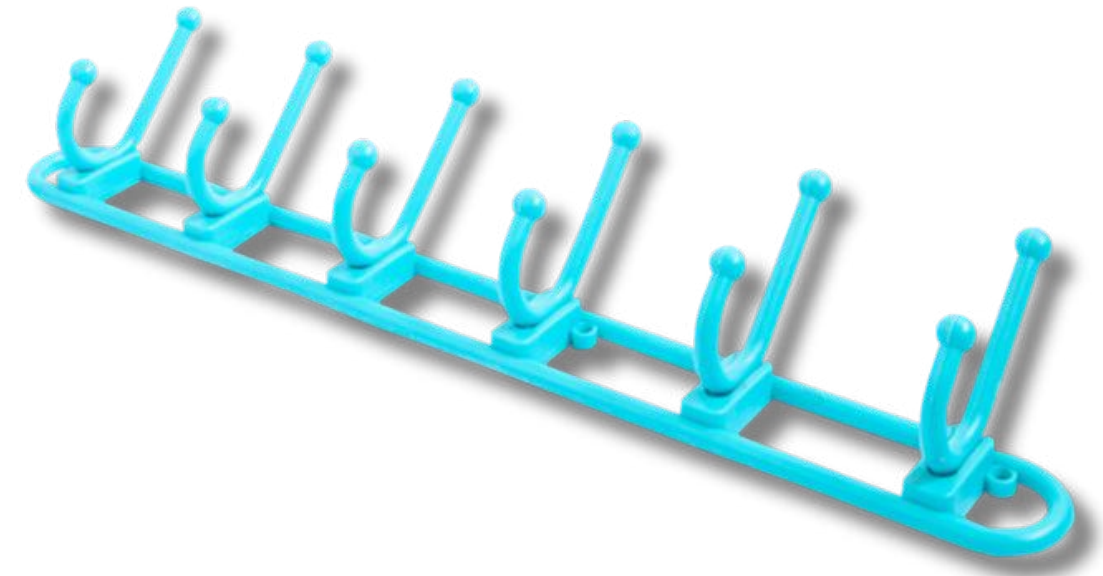

Mundiplast ^{UY}
By Grupo Mundi

Caja organizadora 18lts

Medidas: 30cm ancho, 40cm
ancho, 24cm alto.
cod:03381

Perchero 6 ganchos

Medidas: 54cm
cod:08362