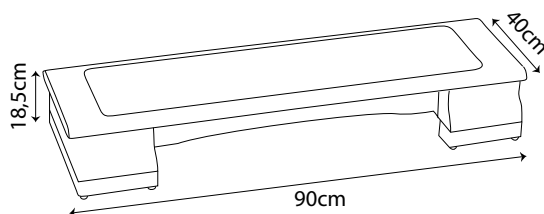

44043

BC440899044

ΜΑΛΑΙΣΙΑ

> Διαστάσεις:
90x40x18,5cm

ΕΠΑΓΓΕΛΜΑΤΙΚΟ