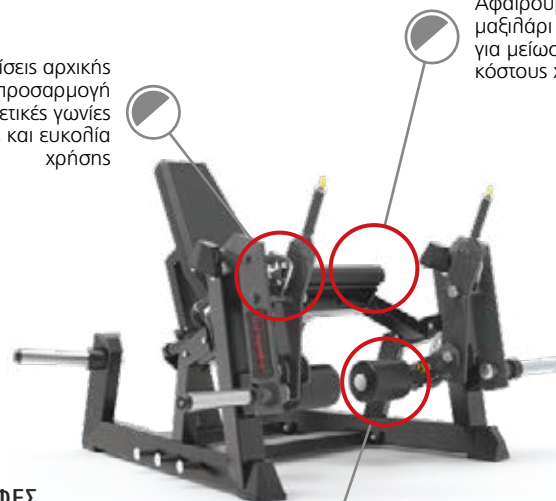

Ρυθμιζόμενο μαξιλάρι κνήμης (5 θέσεις) και πλάτη, για χρήστες με διαφορετικό ύψος

**ΠΡΟΔΙΑΓΡΑΦΕΣ**

Διαστάσεις: 172,7x131,4x110,0 cm  
Καθαρό βάρος: 210 kg  
Αντοχή: 200 kg  
Κατηγορία: Φ2

**FE9701**

BCFE269000FE