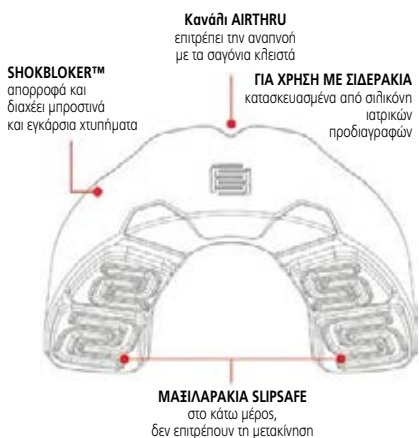

ΠΡΟΔΙΑΓΡΑΦΕΣ

Υλικό: Ιατρική σιλικόνη

Συσκευασία: Clam Pack με θήκη

Std Pack: 50

Κατηγορία: Z21

LITHOS

» Με πρόσθετη πιστοποίηση από τη SATRA στο επίπεδο Impact Performance level 2, το μέγιστο επίπεδο για προστατευτικά σχεδιασμένα για σιδεράκια