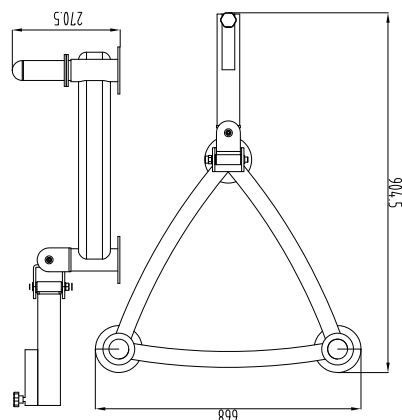

46437

BC460369046

Post Landmine

*ο δίσκος δεν περιλαμβάνεται

ΠΡΟΔΙΑΓΡΑΦΕΣ

Καθαρό βάρος: 4,5 kg
Κατηγορία: Φ1

46432

BC461527046

Renegade Stand

Stand μπάρας & τοποθέτησης δίσκων για Landmine Pivot 360°

ΠΡΟΔΙΑΓΡΑΦΕΣ

Κατηγορία: Φ1

46107

BC460968046

*οι δίσκοι δεν περιλαμβάνονται

Landmine Pivot 360°

Δυνατότητα περιστροφής της μπάρας 360°

Αυξήστε τη σταθερότητα τοποθετώντας δίσκους στις υποδοχές του

ΠΡΟΔΙΑΓΡΑΦΕΣ

Καθαρό βάρος: 14 kg
Κατηγορία: Φ1

Λαβές Μπάρας Landmine

46433

BC461779046

Wishbone

46434

BC460999046

Clean & Jerk

46439

BC460635046

Ανοιχτή

46438

BC460469046

Κλειστή

46440

BC460231046

Μονή