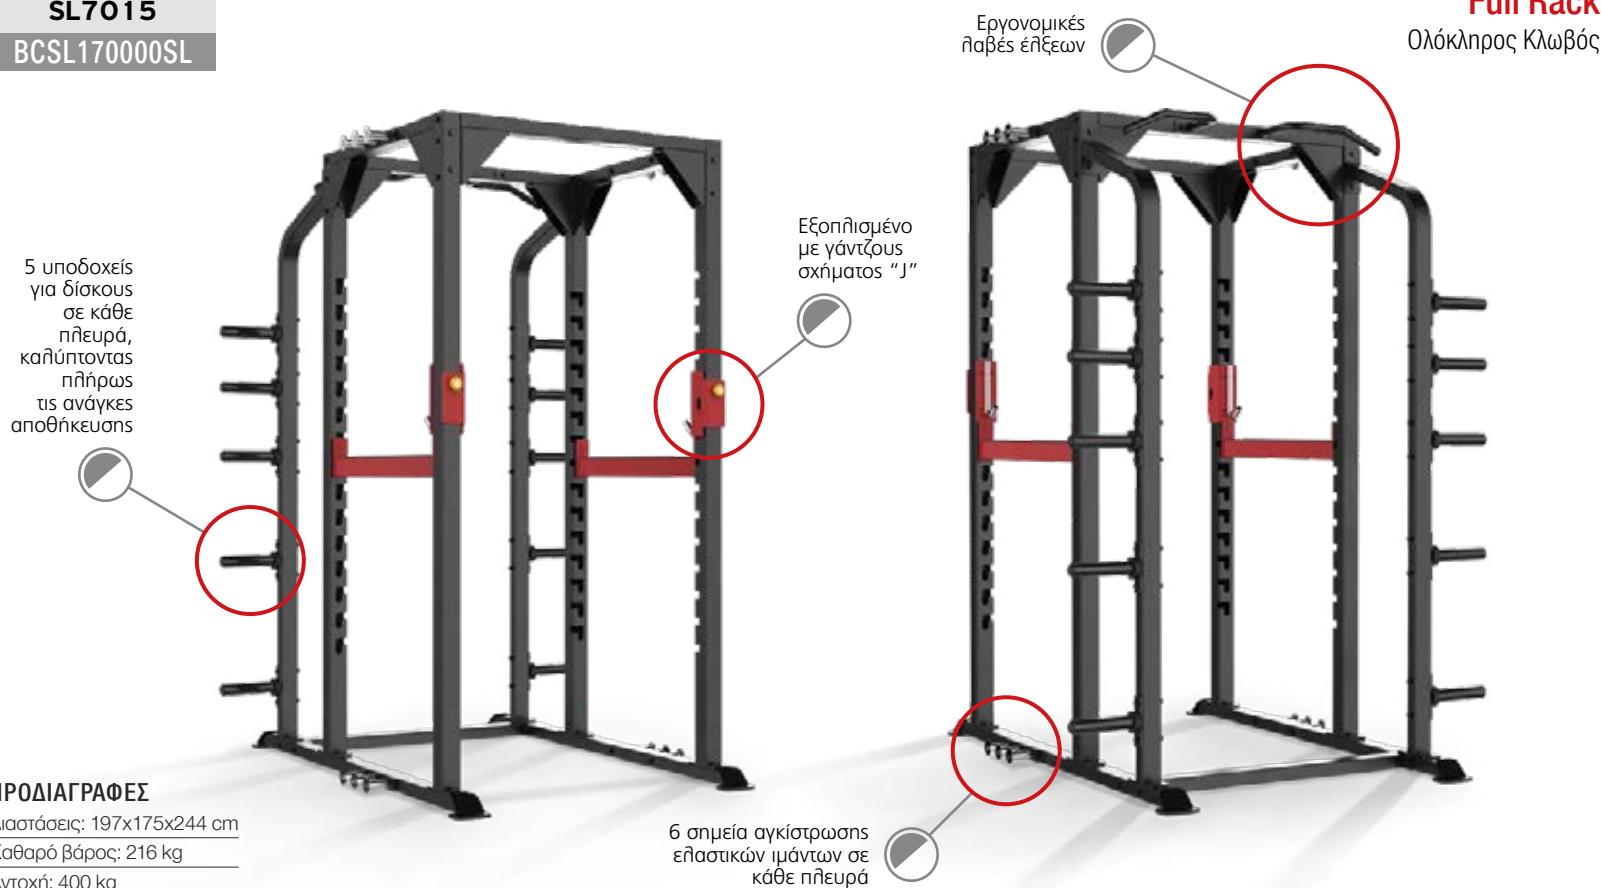

SL7015
BCSL170000SL

Full Rack
Ολόκληρος Κλωβός

ΠΡΟΔΙΑΓΡΑΦΕΣ

Διαστάσεις: 197x175x244 cm
Καθαρό βάρος: 216 kg
Αντοχή: 400 kg
Κατηγορία: Φ2