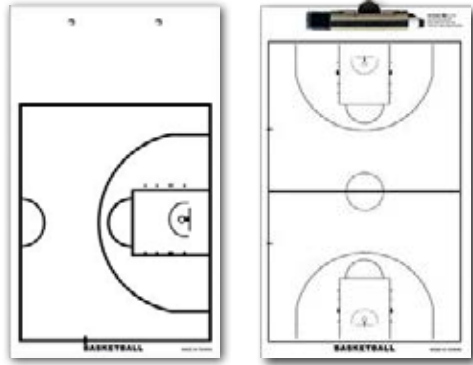

41978

BC410152041

Field Board

Ταμπλό μπάσκετ

ΠΡΟΔΙΑΓΡΑΦΕΣ

Όψεις: 2

Κλιπ: Ναι

Επιφάνεια: Ειδική για μαρκαδόρο

Περιλαμβάνει: Μαρκαδόρο

Διαστάσεις: 39,5x23,5cm

Std Pack: 40

Κατηγορία: Z5

41959

BC410137041