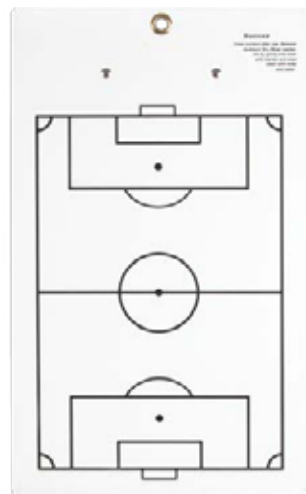

Field Board

Ταμπλό ποδοσφαίρου.
Ιδανικό για προπονήσεις.