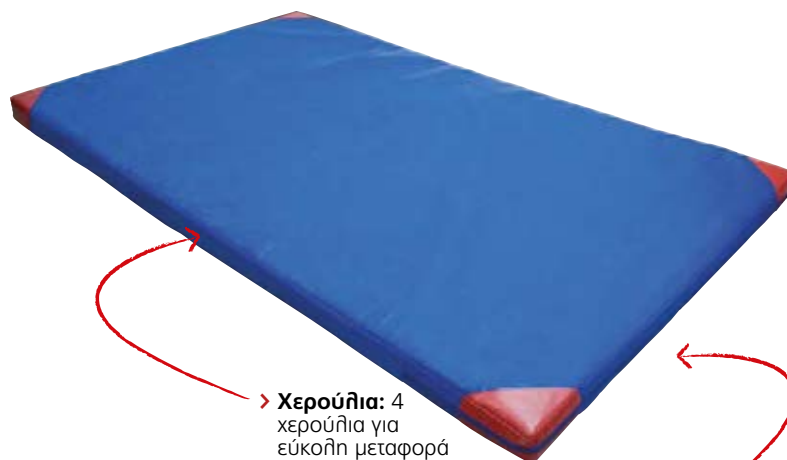

Στρώμα Γυμναστικής

Με ενισχυμένες γωνίες

47500

BC471620047

- > **Γέμιση:** Πολυεθυλένιο υψηλής πυκνότητας
- > **Κάλυμμα:** Nylon 600D αντοχής στο νερό

- > **Χερούλια:** 4 χερούλια για εύκολη μεταφορά

- > **Φερμουάρ:** στη μία πλευρά για αλλαγή της γέμισης