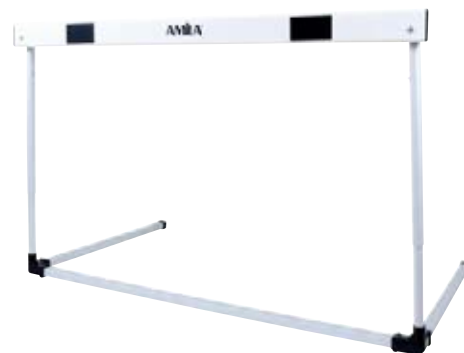

**ΠΡΟΔΙΑΓΡΑΦΕΣ**

Υλικό: Αλουμίνιο

Ύψος: Ρυθμιζόμενο 5 θέσεων (762/840/914/990/1067mm)

Πόδια: 25x25mm

Πλάτος: 120cm

Βάθος: 70cm

Std Pack: 4

Κατηγορία: Δ10