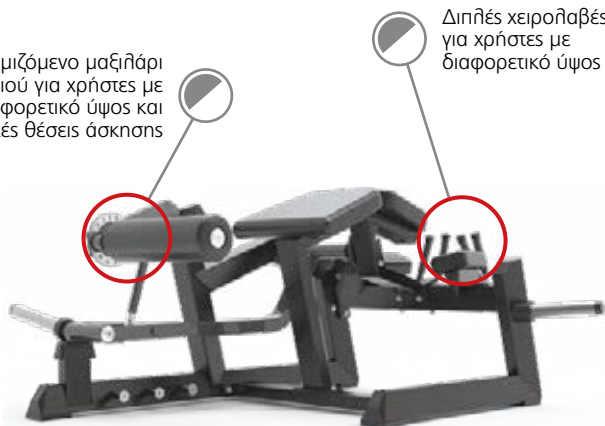

**Prone Leg Curl**  
Όργανο Οπίσθιων Μηριαίων

Ρυθμιζόμενο μαξιλάρι ποδιού για χρήστες με διαφορετικό ύψος και αρχικές θέσεις άσκησης

Διπλές χειρολαβές για χρήστες με διαφορετικό ύψος

**ΠΡΟΔΙΑΓΡΑΦΕΣ**

Διαστάσεις: 175,1x160,7x78,8 cm  
Καθαρό βάρος: 180 kg  
Αντοχή: 150 kg  
Κατηγορία: Φ2