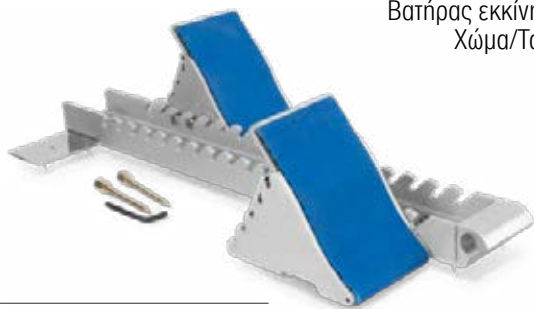

99003

BC992149099

Βατήρας Εκκίνησης PRO FX World

Βατήρας εκκίνησης,
Χώμα/Ταρτάν

ΠΡΟΔΙΑΓΡΑΦΕΣ

Υλικό: Αλουμίνιο

Ράγα: Αλουμινίου, πλάτους 102mm, μήκους 91cm,
17 θέσεις των πεντάλ, μέγιστη απόσταση 65cm

Πεντάλ: Αλουμινίου με παχιά ελαστική επιφάνεια
15,5x25cm, ύψος φτέρνας 21~25,5cm, 5 θέσεις κλίσης

Βάσεις: Από ανοξείδωτο ατσάλι με spikes

Βάρος: 10,7 kg

Std Pack: 2

Κατηγορία: Δ10

99002

BC991359099