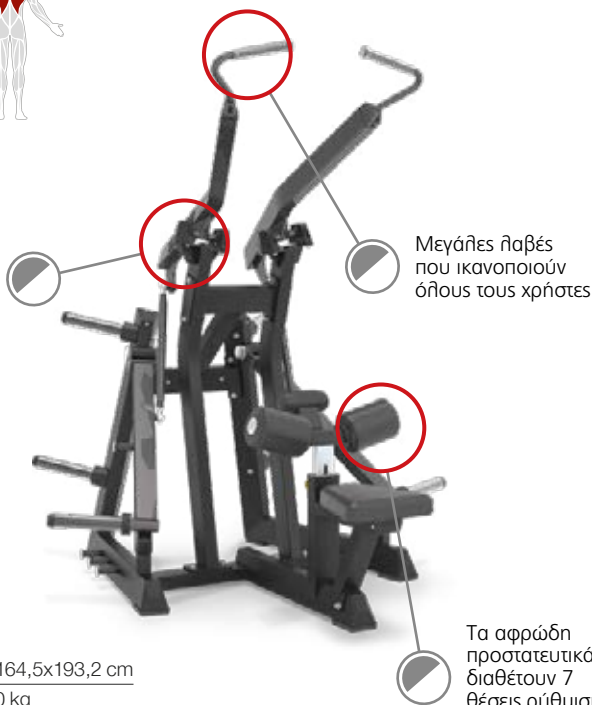

ECP301
BCEC199500EC

Pulldown
Όργανο Έλξεων Πλάτης

Σχεδίαση που επιτρέπει την εκγύμναση ενός ή δύο χεριών ταυτόχρονα

Μεγάλες λαβές που ικανοποιούν όλους τους χρήστες

Τα αφρώδη προστατευτικά διαθέτουν 7 θέσεις ρύθμισης ύψους

ΠΡΟΔΙΑΓΡΑΦΕΣ

Διαστάσεις: 174,5x164,5x193,2 cm
Καθαρό βάρος: 210 kg
Αντοχή: 200 kg
Κατηγορία: Φ2