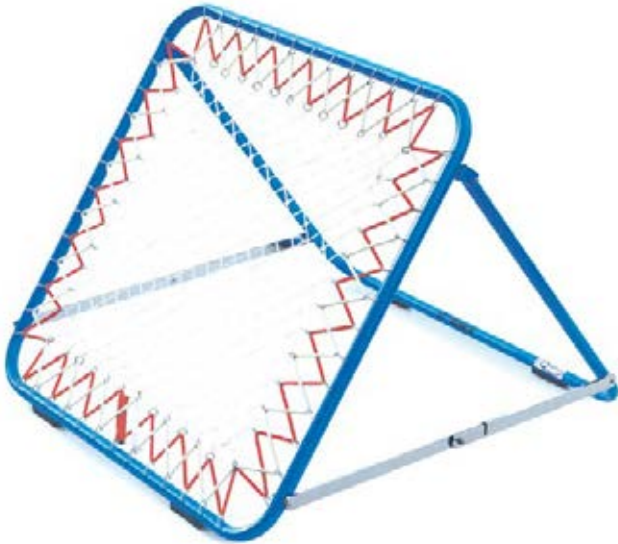

- » Ποδαράκια στο κάτω μέρος για να μην αφήνει σημάδια

**ΠΡΟΔΙΑΓΡΑΦΕΣ**

Υλικό: Σίδηρος  
 Σωλήνας: 32x1,63mm  
 Βάρος: 11,2kg  
 Διαστάσεις: 100x100cm  
 Std Pack: 1  
 Κατηγορία: Z5