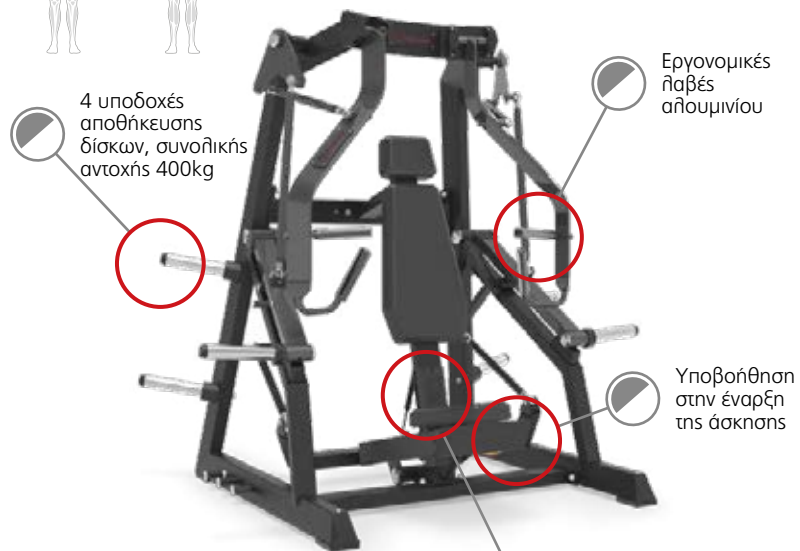

ECP201

BCEC280000EC

4 υποδοχές αποθήκευσης δίσκων, συνολικής αντοχής 400kg

Εργονομικές λαβές αλουμινίου

Υποβοήθηση στην έναρξη της άσκησης

Ρύθμιση ύψους καθίσματος σε 18 θέσεις

ΠΡΟΔΙΑΓΡΑΦΕΣ

Διαστάσεις: 180,0x175,0x180,0 cm
Καθαρό βάρος: 265 kg
Αντοχή: 200 kg
Κατηγορία: Φ2

Chest Press

Όργανο Πίεσης Στήθους