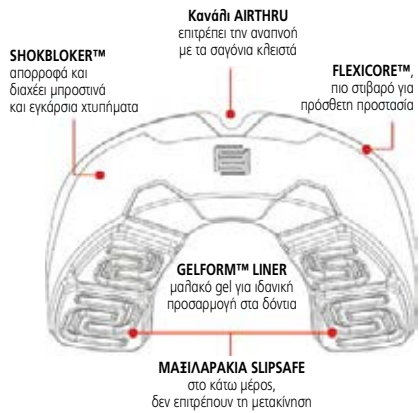

ΠΡΟΔΙΑΓΡΑΦΕΣ

Υλικό: TPR + EVA

Συσκευασία: Clam Pack με θήκη

Std Pack: 50

Κατηγορία: Z21

ΤΕΡΗΓΑ MAX

» Με πρόσθετη πιστοποίηση από τη SATRA στο επίπεδο Impact Performance level 3