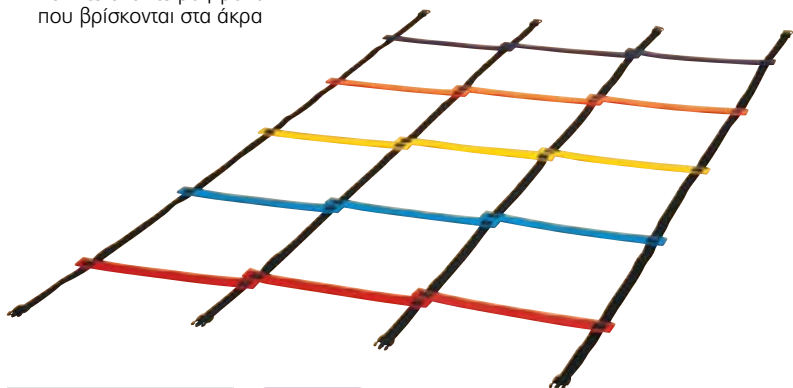

Anti-Skid Agility Ladder

Ξυλάκια επιτάχυνσης και ρυθμών για χρήση σε εσωτερικό/εξωτερικό χώρο

- » Πλάτος 42cm
- » ΣΕΤ από 3 σκάλες ενωμένες
- » Καλύτερη πρόσφυση από παρόμοια είδη
- » Δυνατότητα να ενώσουμε πολλές σκάλες μαζί με τα κλιπ που βρίσκονται στα άκρα

- » Περιλαμβάνει τσάντα μεταφοράς 70D Polyester

47849

BC470509047

ΠΡΟΔΙΑΓΡΑΦΕΣ

Απόσταση: Σταθερή 45cm
Μήκος: 4m
Ξυλάκια: 5
Std Pack: 5
Κατηγορία: Δ10

- » Περιλαμβάνει τσάντα μεταφοράς 600D υφάσματος καλυμμένου με PVC

47846

BC470363047

Agility Ladder

Ξυλάκια επιτάχυνσης και ρυθμών

- » Πλάτος: 56cm
- » ΣΕΤ από 2 σκάλες ενωμένες
- » Δυνατότητα να ενώσουμε πολλές σκάλες μαζί με τα κλιπ που βρίσκονται στα άκρα
- » Περιλαμβάνει τσάντα μεταφοράς 70D Polyester