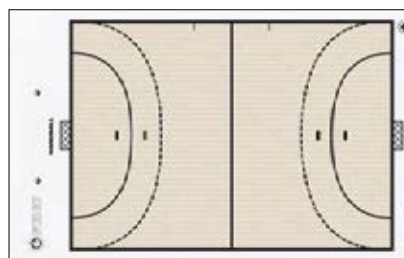

FOX40 Handball Clipboard

ΠΡΟΔΙΑΓΡΑΦΕΣ

Όψεις: 2

Υλικό: Πλαστικό

Επιφάνεια: Ειδική για μαρκαδόρο

Περιέχονται: Μαρκαδόρος, σβύστρα

Διαστάσεις: 25,5x40,5cm

Κατηγορία: Z5

44915

BC442119044