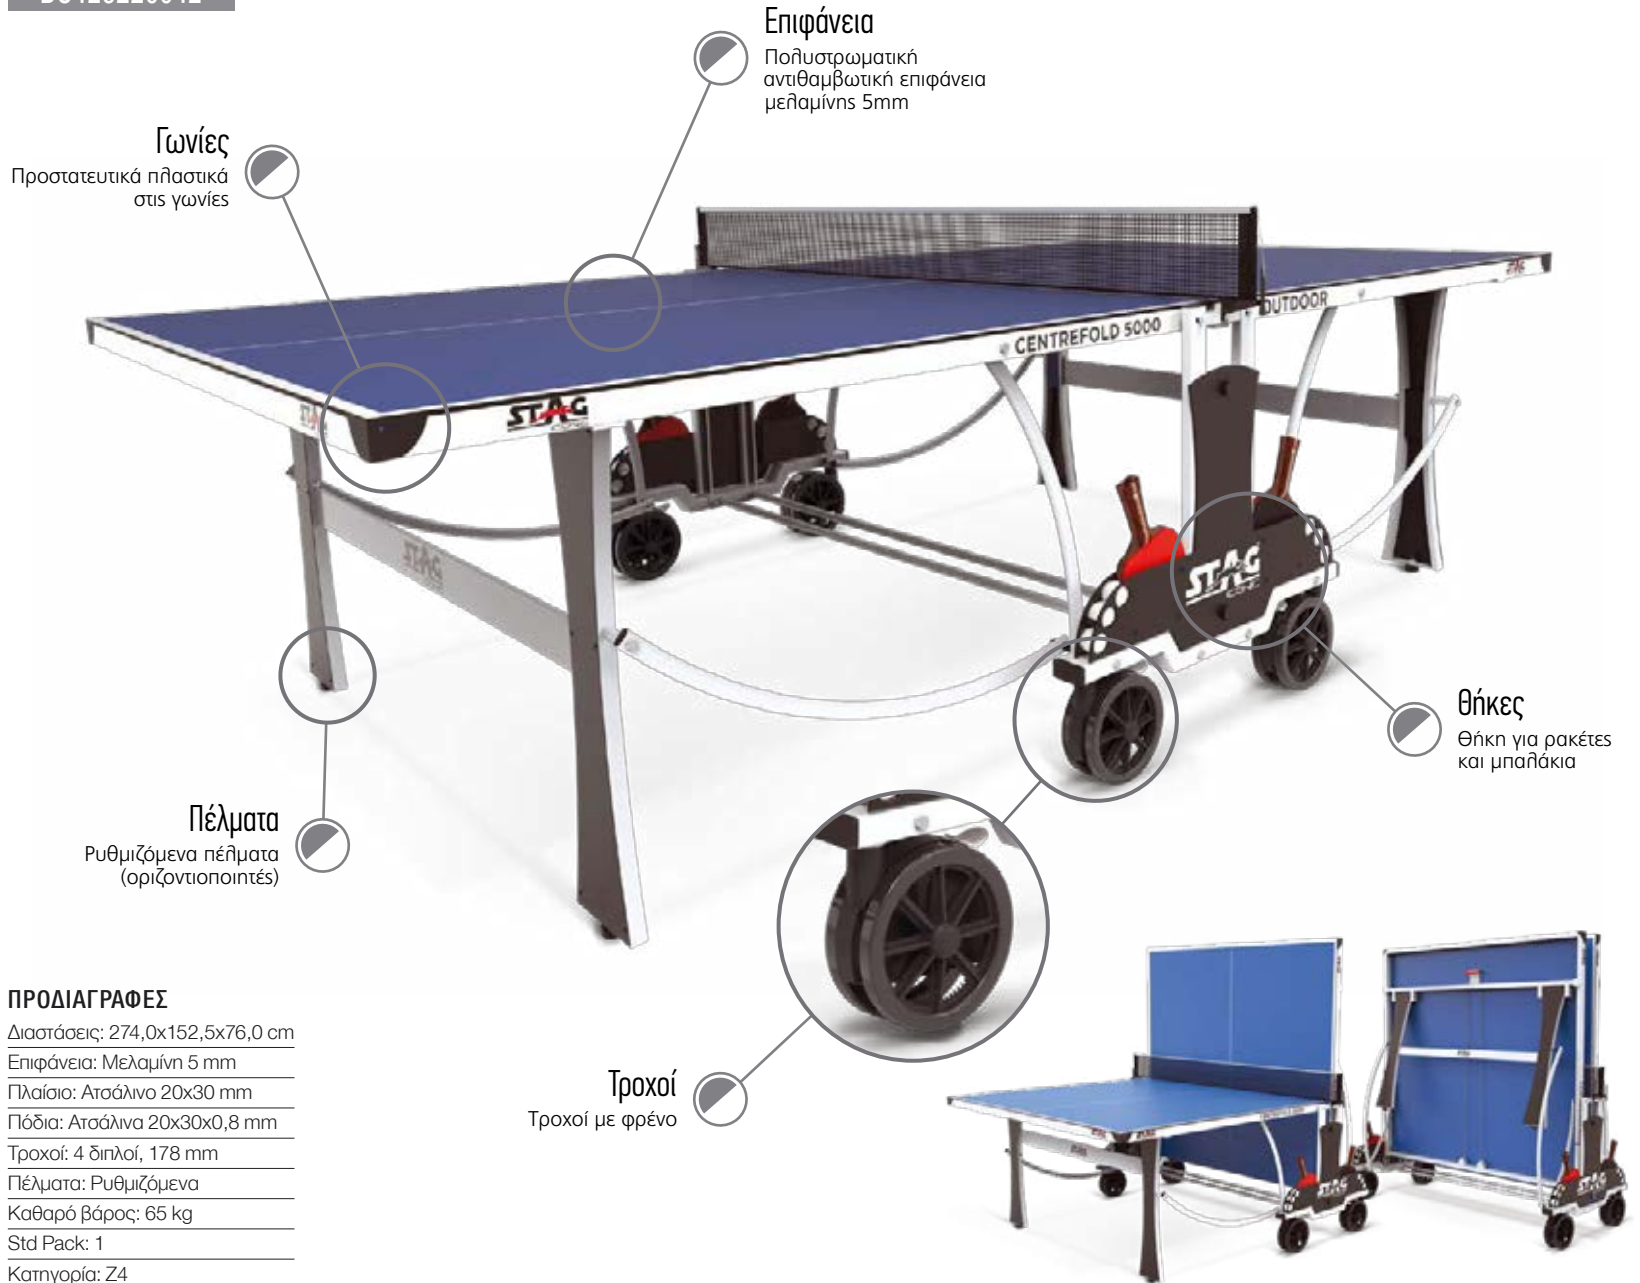

# Τραπέζια Πινγκ Πονγκ Εξωτερικού χώρου

**Centrefold 5000**  
Τραπέζι Ping Pong Centrefold 5000

**42802**

**BC426220042**