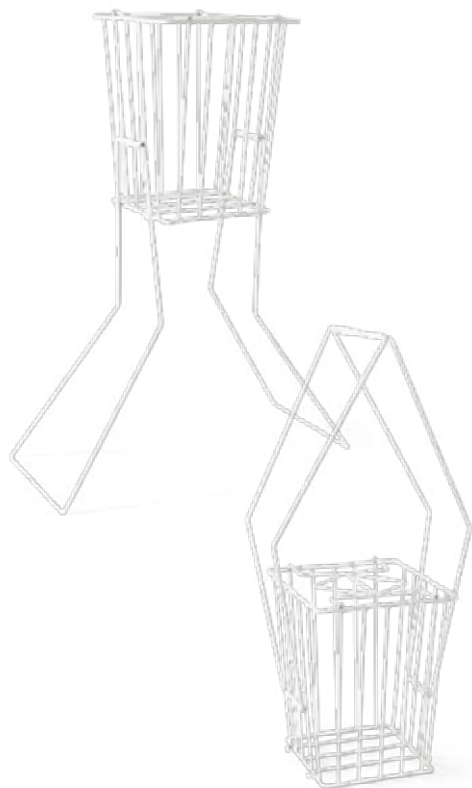

**Δίκτυ Τένις**

Χωρίς ζώνη τεντώματος

**44933**

BC440419044

**Tennis Ball Cart**

Καλάθι για μπαλάκια του τένις

**ΠΡΟΔΙΑΓΡΑΦΕΣ**

Χωρητικότητα: 60 μπαλάκια  
 Κλωβός: 25,5x25,5x33 cm  
 Ύψος: 84cm  
 Κατάλληλο και για μάζεμα των μπαλών από το τερνέ  
 Std Pack: 4  
 Κατηγορία: Z12