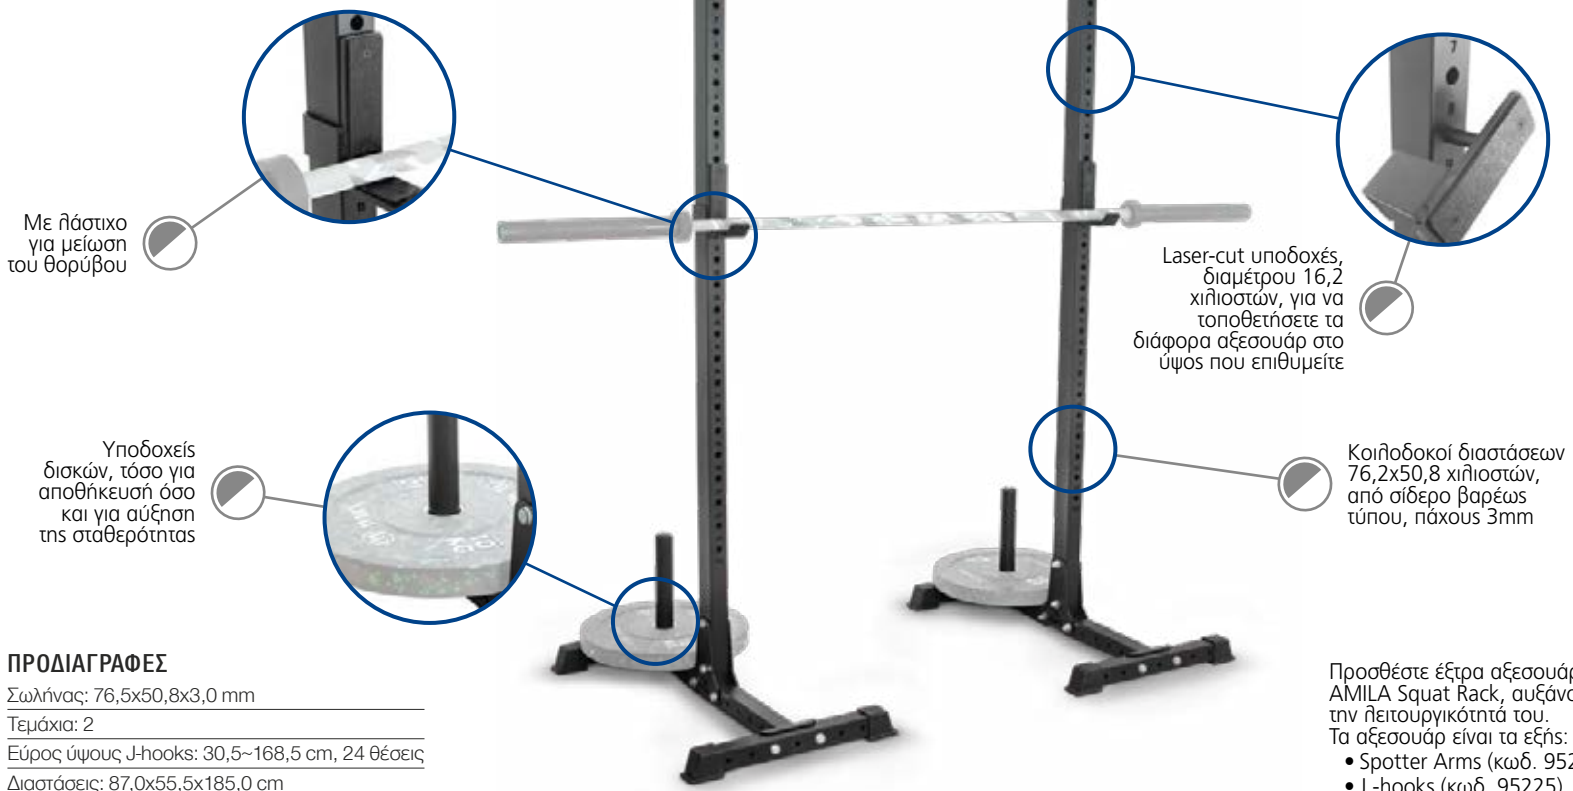

Με πλαστικό για μείωση του θορύβου

Υποδοχείς δισκών, τόσο για αποθήκευσή όσο και για αύξηση της σταθερότητας

Laser-cut υποδοχές, διαμέτρου 16,2 χιλιοστών, για να τοποθετήσετε τα διάφορα αξεσουάρ στο ύψος που επιθυμείτε

Κοιλοδοκοί διαστάσεων 76,2x50,8 χιλιοστών, από σίδηρο βαρέως τύπου, πάχους 3mm

ΠΡΟΔΙΑΓΡΑΦΕΣ

- Σωλήνας: 76,5x50,8x3,0 mm
- Τεμάχια: 2
- Εύρος ύψους J-hooks: 30,5~168,5 cm, 24 θέσεις
- Διαστάσεις: 87,0x55,5x185,0 cm
- Κατηγορία: Φ1

1. Προσθέστε έξτρα αξεσουάρ στο AMILA Squat Rack, αυξάνοντας την λειτουργικότητά του. Τα αξεσουάρ είναι τα εξής:
2. Spotter Arms (κωδ. 95223)
   - J-hooks (κωδ. 95225)
   - Landmine (κωδ. 95226)