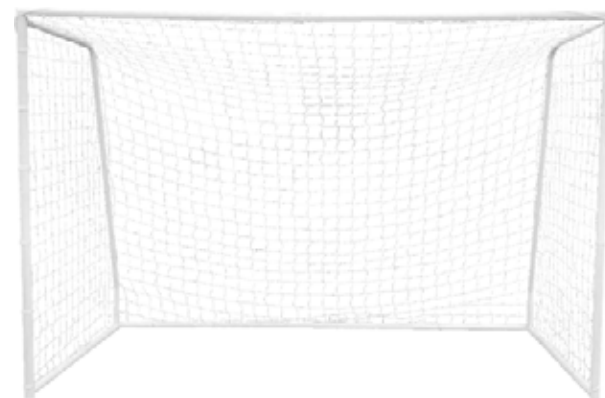

Τέρμα Ποδοσφαίρου 5x5 και Handball

» Μεταφερόμενο

ΠΡΟΔΙΑΓΡΑΦΕΣ

Τεμάχια: 1

Υλικό: Σίδηρος

Σωλήνας: Ø50x1mm

Δίκτυ: PE 2mm με τρύπα 10x10cm

Βάρος: 20kg

Διαστάσεις: 300x200x150cm

Std Pack: 1

Κατηγορία: Z5