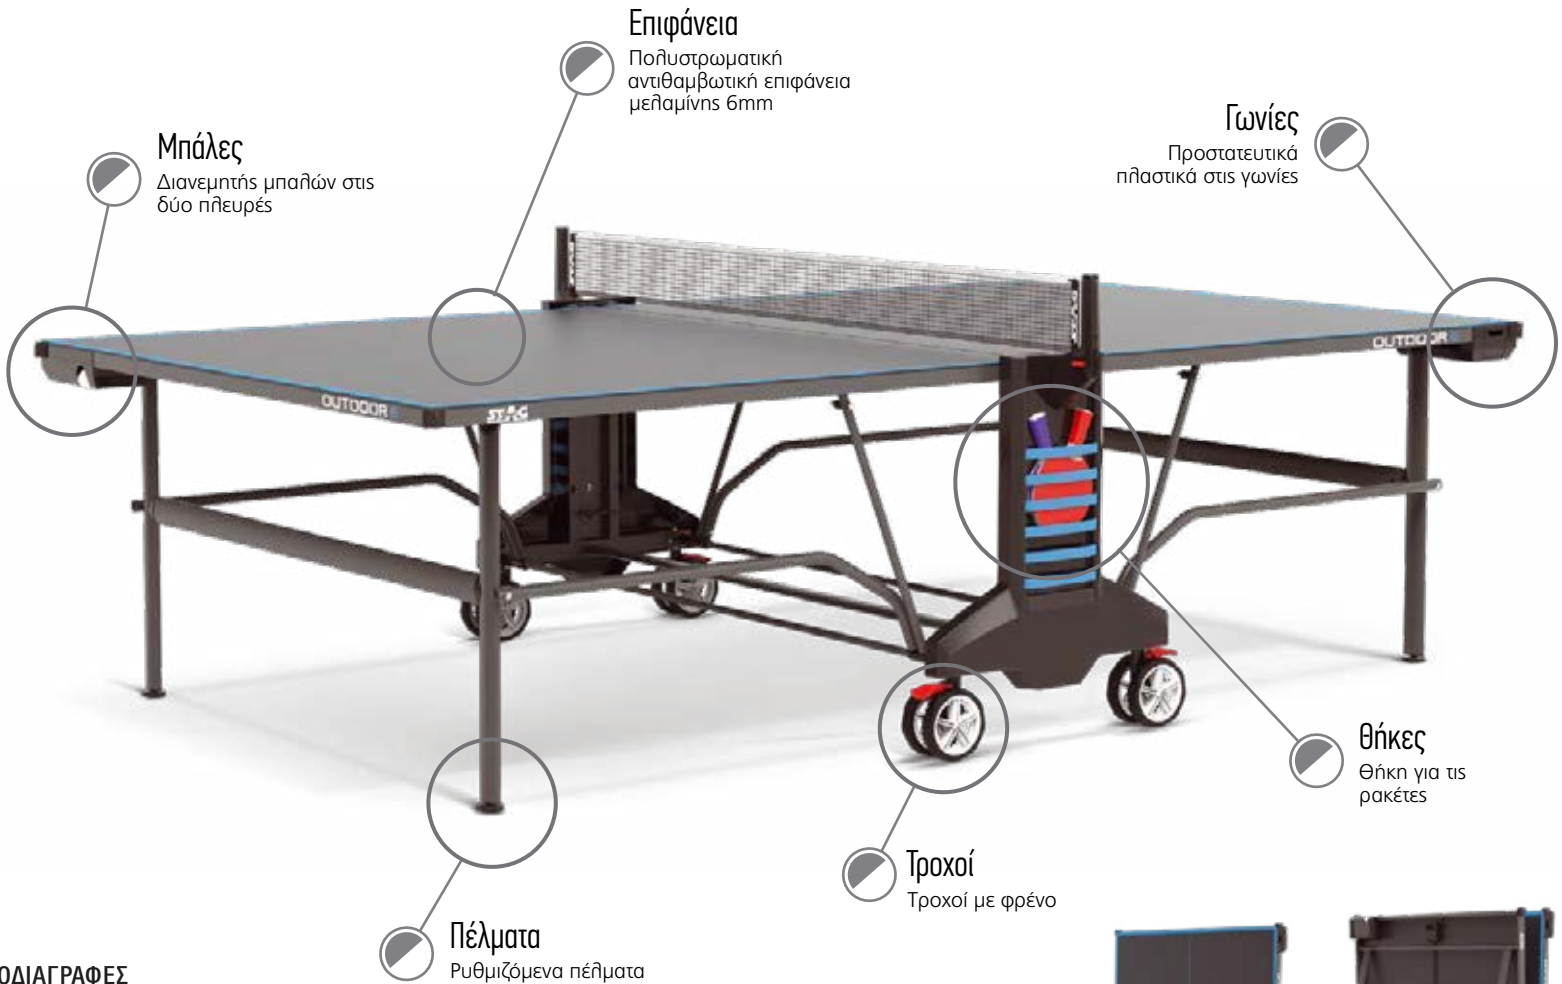

Τραπέζι Πινγκ Πονγκ Εξωτερικού χώρου

42825

BC429680042

Outdoor 6

Τραπέζι Ping Pong Outdoor 6

ΠΡΟΔΙΑΓΡΑΦΕΣ

Διαστάσεις: 274,0x152,5x76,0 cm

Επιφάνεια: Μελαμίνη 6 mm

Πλαίσιο: Ατσάλινο 20x30x1,0 mm

Πόδια: Ατσάλινα 25x57x1,2 mm

Τροχοί: 4 διπλοί, 127 mm

Πέλματα: Ρυθμιζόμενα

Καθαρό βάρος: 77 kg

Std Pack: 1

Κατηγορία: Z4

ΠΕΡΙΛΑΜΒΑΝΟΝΤΑΙ:

3 μπαλάκια και 2 ρακέτες εξωτερικού χώρου