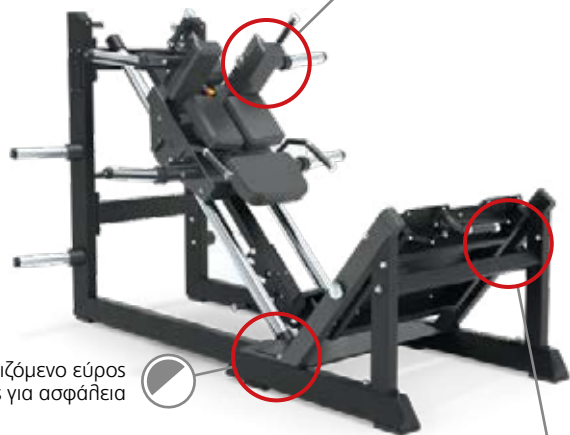

Ρυθμιζόμενο εύρος κίνησης για ασφάλεια

Ρυθμιζόμενη γωνία βάσης ποδιών σε 4 γωνίες μεταξύ 35° και 50°

ΠΡΟΔΙΑΓΡΑΦΕΣ

Διαστάσεις: 218,5x129,0x141,6 cm
Καθαρό βάρος: 315 kg
Αντοχή: 400 kg
Κατηγορία: Φ2

ECP605

*****

Seated Leg Extension

Όργανο Τετρακεφάλων Ποδιών

Τρεις ρυθμίσεις αρχικής θέσης για προσαρμογή σε διαφορετικές γωνίες άσκησης και ευκολία χρήσης

Αφαιρούμενο μαξιλάρι καθίσματος για μείωση του κόστους χρήσης