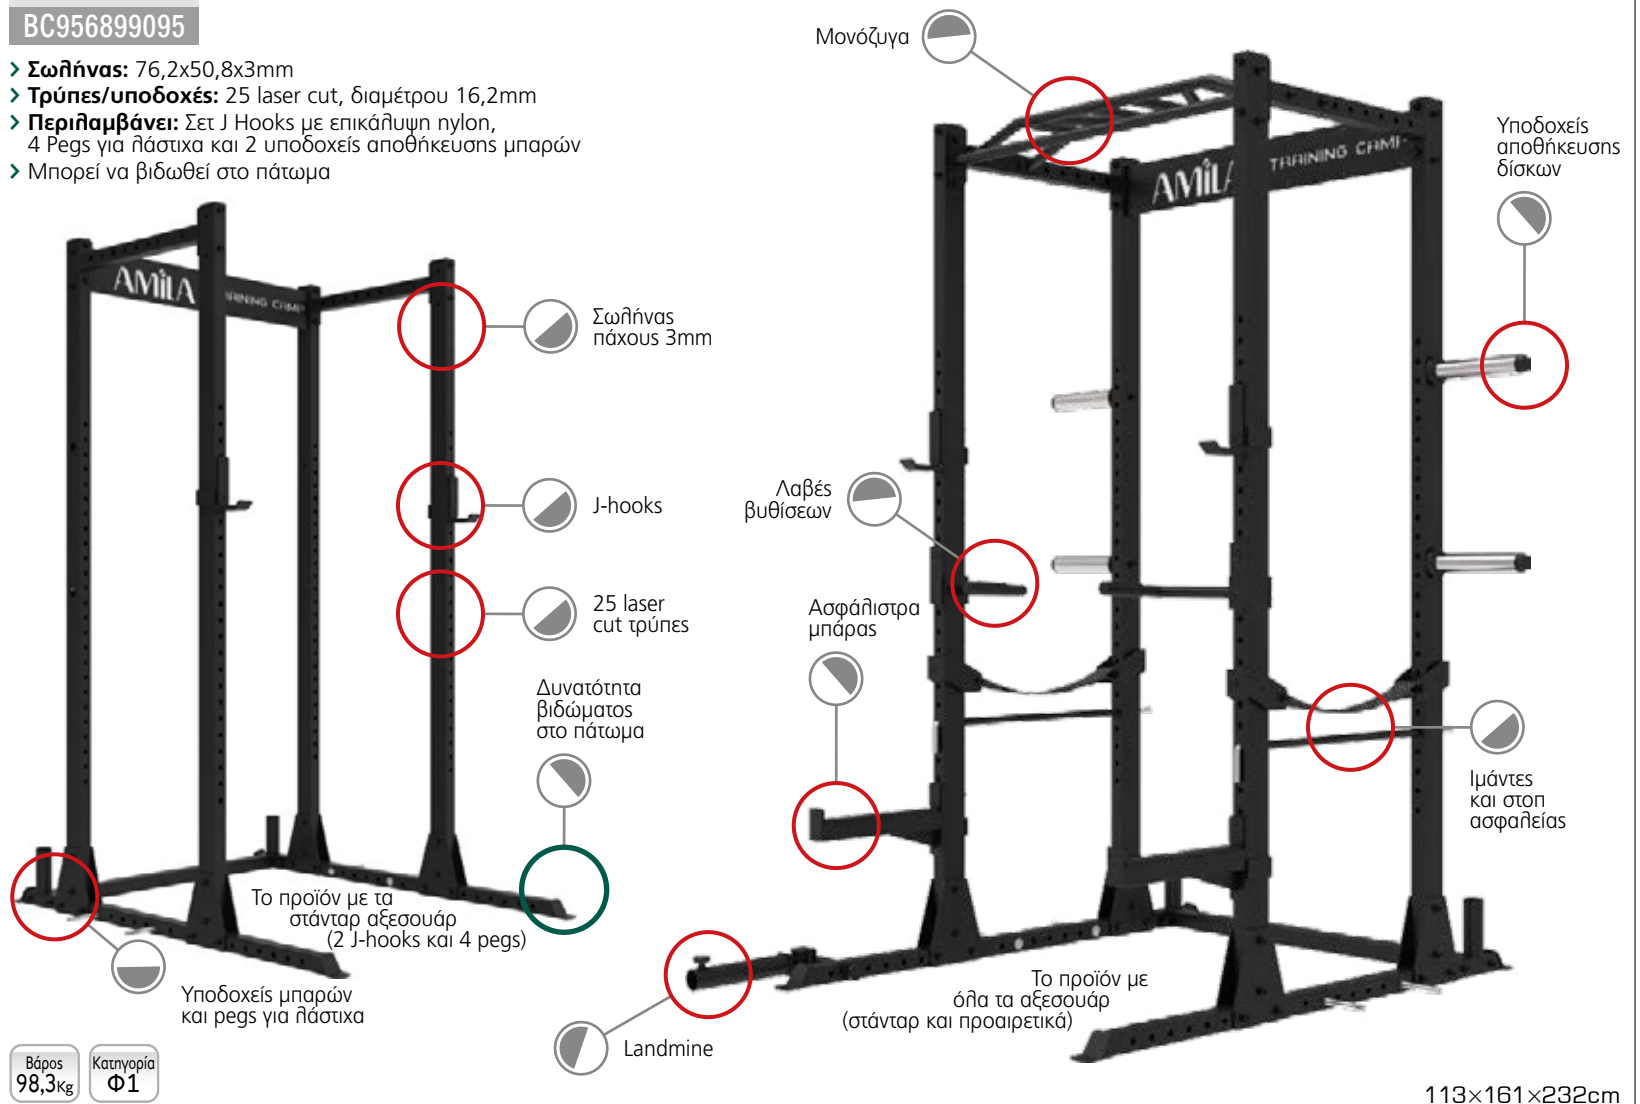

Power Rack Compact Training Camp

Βάρος 98,3kg  
Κατηγορία Φ1

113x161x232cm

Διαμορφώστε το Rack σας σύμφωνα με τις ανάγκες σας προσθέτοντας αξεσουάρ από τη μεγάλη ποικιλία του AMILA Power Rack Training Camp. Τα διαθέσιμα αξεσουάρ είναι τα εξής: