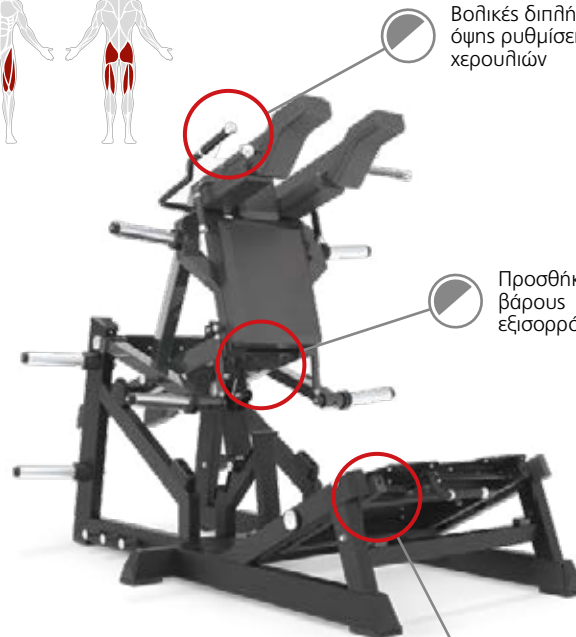

Διαστάσεις: 198,0x125,5x182,0 cm  
Καθαρό βάρος: 230 kg  
Αντοχή: 100 kg  
Κατηγορία: Φ2

**ECP713**

BCEC319000EC

**Squat**

Όργανο Ενδυνάμωσης Γλουτών &amp; Μηρών

Βολικές διπλής όψης ρυθμίσεις χερουλιών

Προσθήκη βάρους εξισορρόπησης