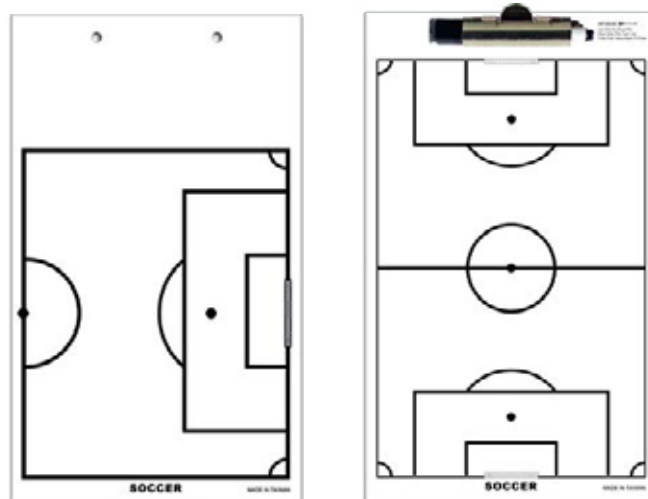

Field Board

Ταμπλό ποδοσφαίρου.
Ιδανικό για προπονήσεις.

ΠΡΟΔΙΑΓΡΑΦΕΣ

Επιφάνεια: Ειδική για μαρκαδόρο

Όψεις: 2

Περιέχονται: Μαρκαδόρος, σβύστρα

Υλικό: Πλαστικό

Διαστάσεις: 19,5x23,5cm

Std Pack: 40

Κατηγορία: Z5