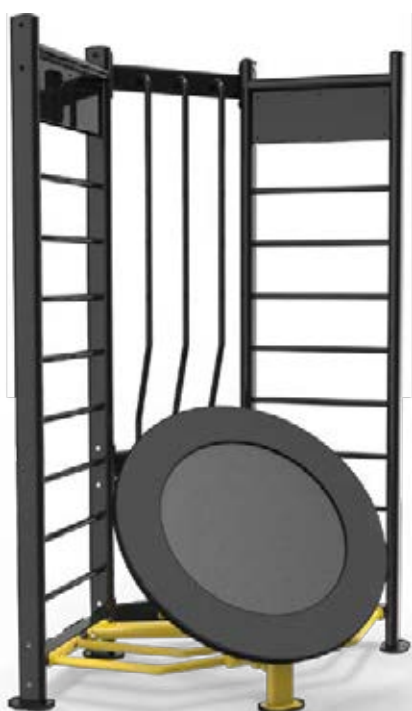

ΠΡΟΔΙΑΓΡΑΦΕΣ

Διαστάσεις: 165,5x112,6x239,0 cm

Καθαρό βάρος: 142 kg

Κατηγορία: Φ2

IZ7003

BCIZ154500IZ

Rebound

Σταθμός Ριμπάουντ