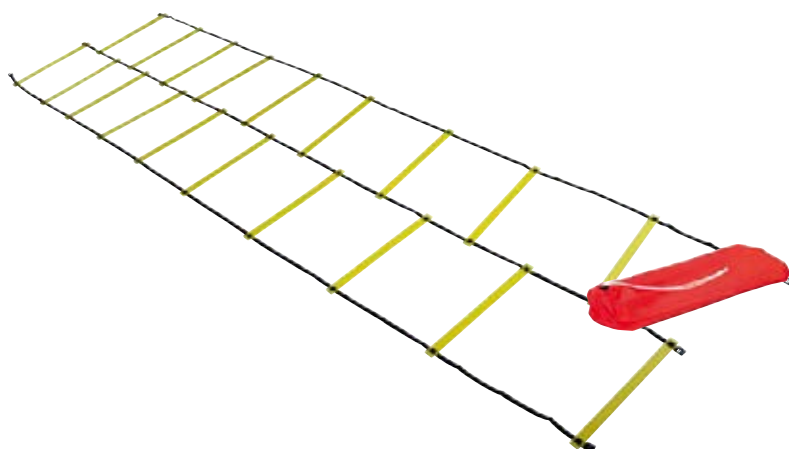

## Agility Ladder

Ξυλάκια επιτάχυνσης και ρυθμών

- » Πλάτος: 56cm
- » ΣΕΤ από 2 σκάλες ενωμένες
- » Δυνατότητα να ενώσουμε πολλές σκάλες μαζί με τα κλιπ που βρίσκονται στα άκρα
- » Περιλαμβάνει τσάντα μεταφοράς 70D Polyester