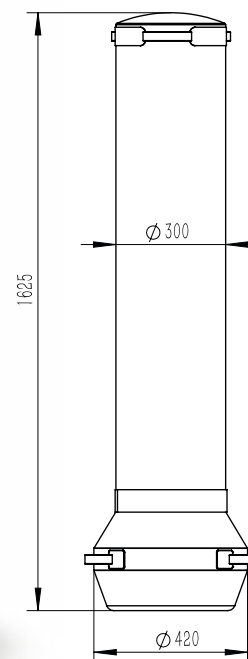

Free Punching

Οι βολικά τοποθετημένες λαβές στην κορυφή και τη βάση επιτρέπουν την εύκολη μετακίνηση.

- + Το εξωτερικό υλικό αντέχει σε γροθιές, κλωτσιές, γονατιές ή αγκωνιές.
- + Ρίξτε το στο έδαφος και εξασκηθείτε στα αντίστοιχα κτυπήματα με μεγάλη ευκολία.
- + Το μεγάλο βάρος στη βάση επαναφέρει το ανδρείκελο σε όρθια θέση ακόμα και μετά τα πιο δυνατά κτυπήματα.