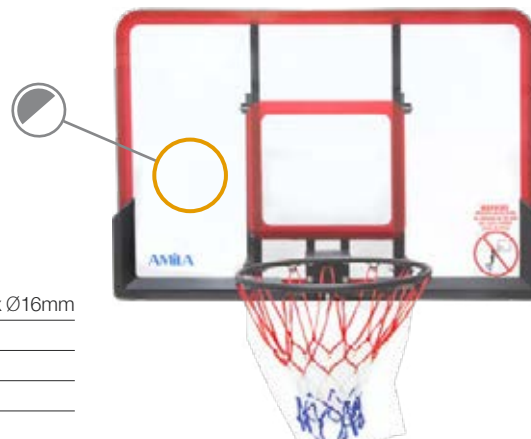

Ταμπλό

Πολυανθρακικό
3,5 mm
Π120xY80cm

ΠΡΟΔΙΑΓΡΑΦΕΣ

Στεφάνι: Ατσάλι 45cm x Ø16mm

Ελατήρια: Ναι

Ταμπλό: Π120xY80cm

Δίχτυ: Περιλαμβάνεται

Βάρος: 14,0kg

Std Pack: 1

Κατηγορία: Z5