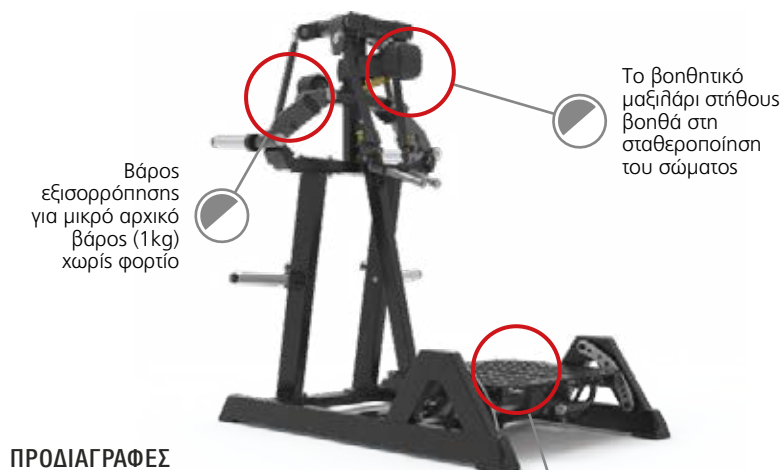

ECP103

*****

Βάρος εξισορρόπησης για μικρό αρχικό βάρος (1kg) χωρίς φορτίο

Το βοηθητικό μαξιλάρι στήθους βοηθά στη σταθεροποίηση του σώματος

Ρυθμιζόμενη βάση για χρήστες με διαφορετικό ύψος

ΠΡΟΔΙΑΓΡΑΦΕΣ

Διαστάσεις: 168,0x110,5x173,9 cm
Καθαρό βάρος: 240 kg
Αντοχή: 200 kg
Κατηγορία: Φ2

Standing Lateral Raise

Όργανο Πλαϊνών Εκτάσεων Ώμων