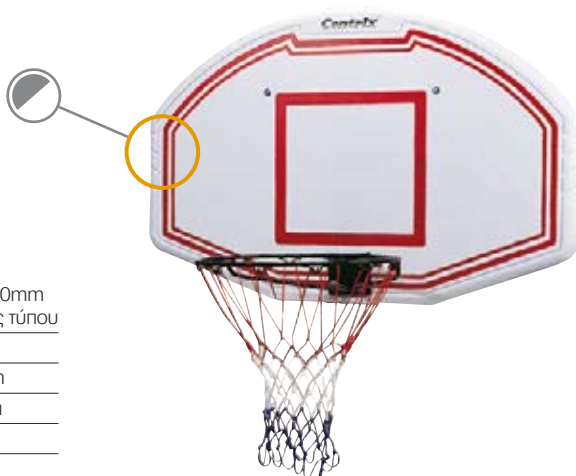

49196

BC491002049

**BasketballBoard KIDmax P30**

Set ταμπλό τοίχου με δίχτυ παντός καιρού

Ταμπλό

Πολυπροπυλένιο  
3,0 mm με νεύρα  
Π112xY72cm

**ΠΡΟΔΙΑΓΡΑΦΕΣ**

Στεφάνι: 46cm x Ø16,0mm  
Μασίφ Ατσάλι βαρέως τύπου  
Ελατήρια: Όχι  
Ταμπλό: Π112xY72cm  
Δίχτυ: Περιλαμβάνεται  
Βάρος: 7,3kg  
Std Pack: 1  
Κατηγορία: Z5