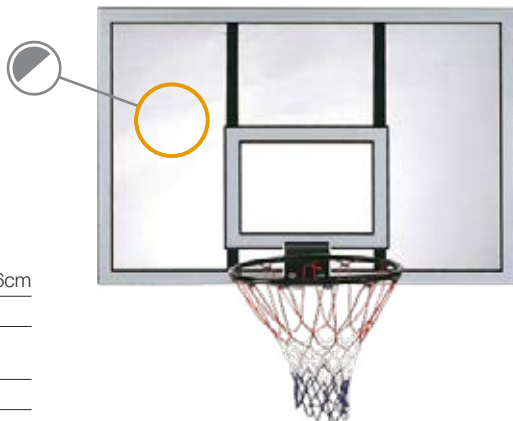

Ταμπλό

Πολυανθρακικό
4,5 mm
Π122,5xY85cm

ΠΡΟΔΙΑΓΡΑΦΕΣ

Στεφάνι: Ατσάλι μασίφ 46cm

Ελατήρια: Όχι

Ταμπλό: Π122,5xY85cm
με ατσάλινη μπορντούρα

Δίχτυ: Περιλαμβάνεται

Βάρος: 13,7kg

Std Pack: 1

Κατηγορία: Z4

49197

BC492040049

BasketballBoard TOPSHOT C30

Set ταμπλό τοίχου με δίχτυ παντός καιρού