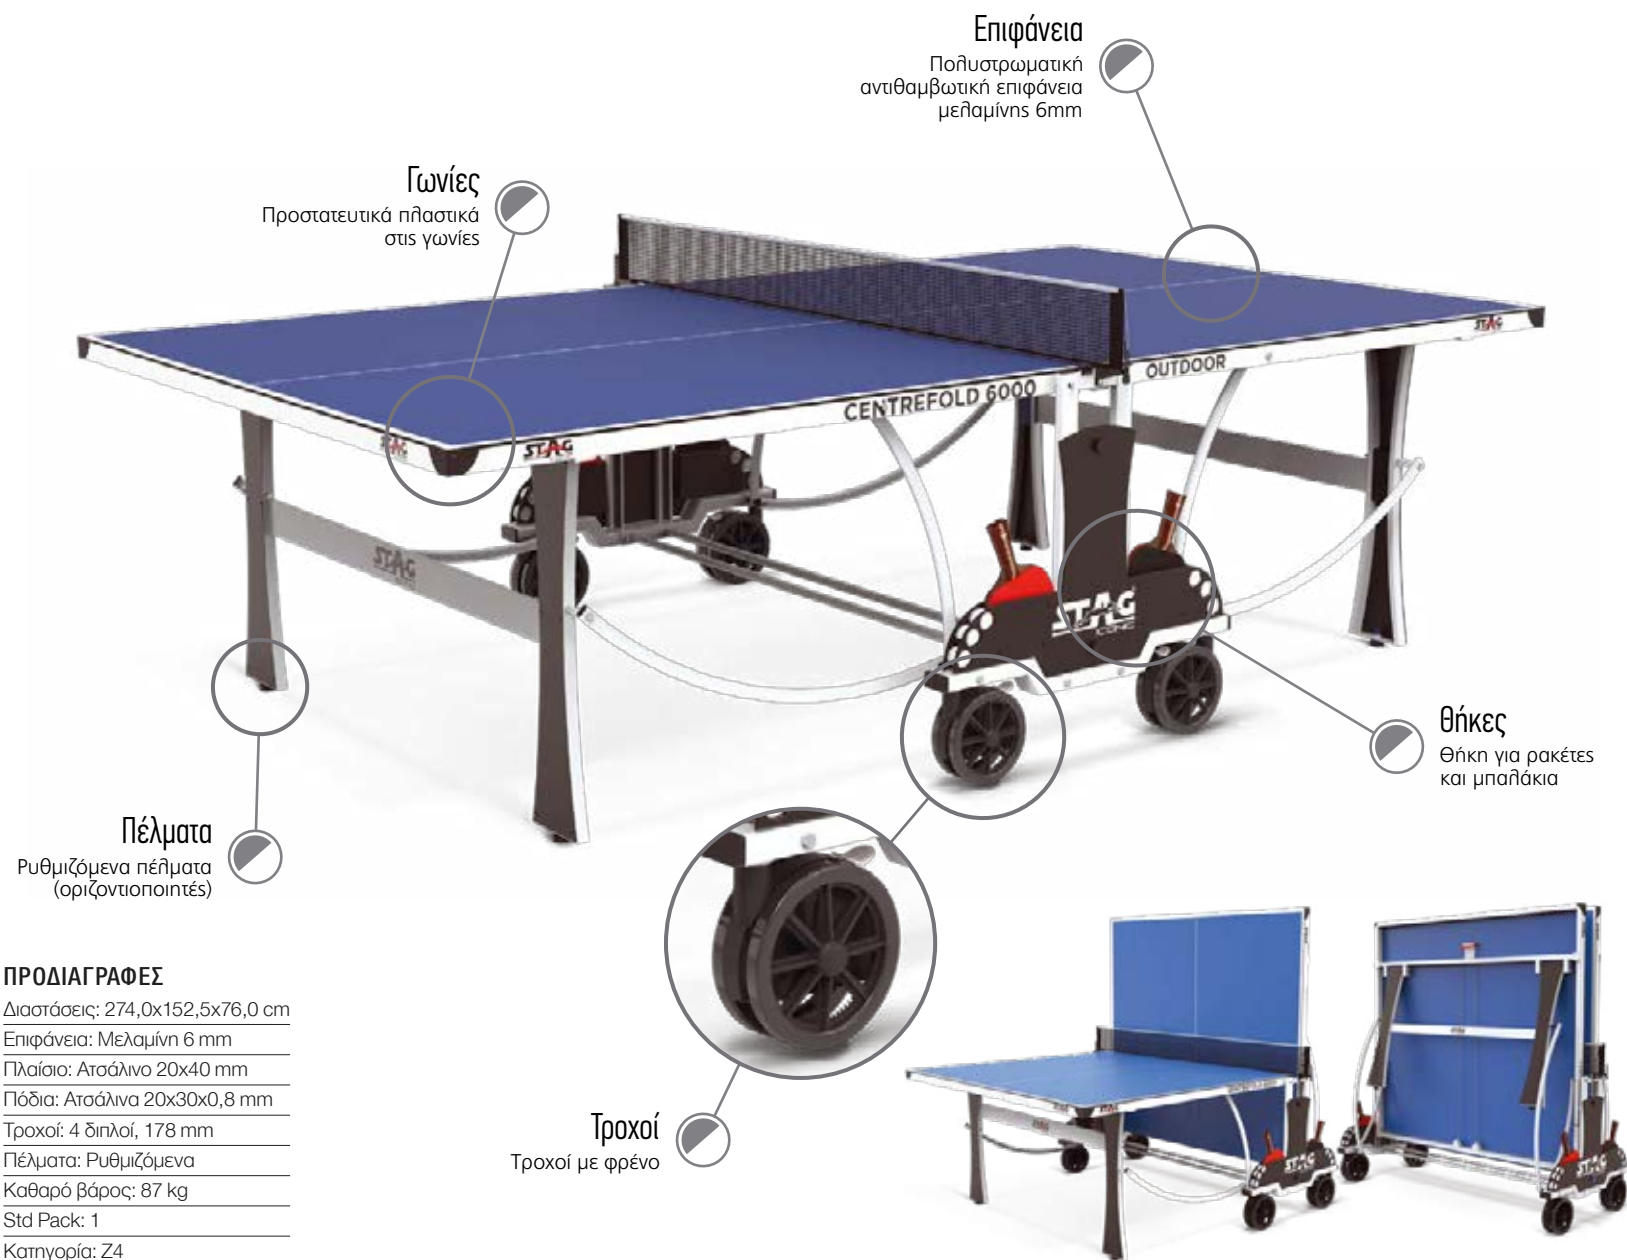

Κλειδώμα  
Ασφαλείας

Βάρος 90 Kg

ΕΠΙΣΤΡΟΦΗ ΣΤΑ ΠΕΡΙΕΧΟΜΕΝΑ

42880

BC427350042

Centrefold 6000

Τραπέζι Ping Pong Centrefold 6000

## ΠΡΟΔΙΑΓΡΑΦΕΣ

Διαστάσεις: 274,0x152,5x76,0 cm

Επιφάνεια: Μελαμίνη 6 mm

Πλαίσιο: Ατσάλινο 20x40 mm

Πόδια: Ατσάλινα 20x30x0,8 mm

Τροχοί: 4 διπλοί, 178 mm

Πέλματα: Ρυθμιζόμενα

Καθαρό βάρος: 87 kg