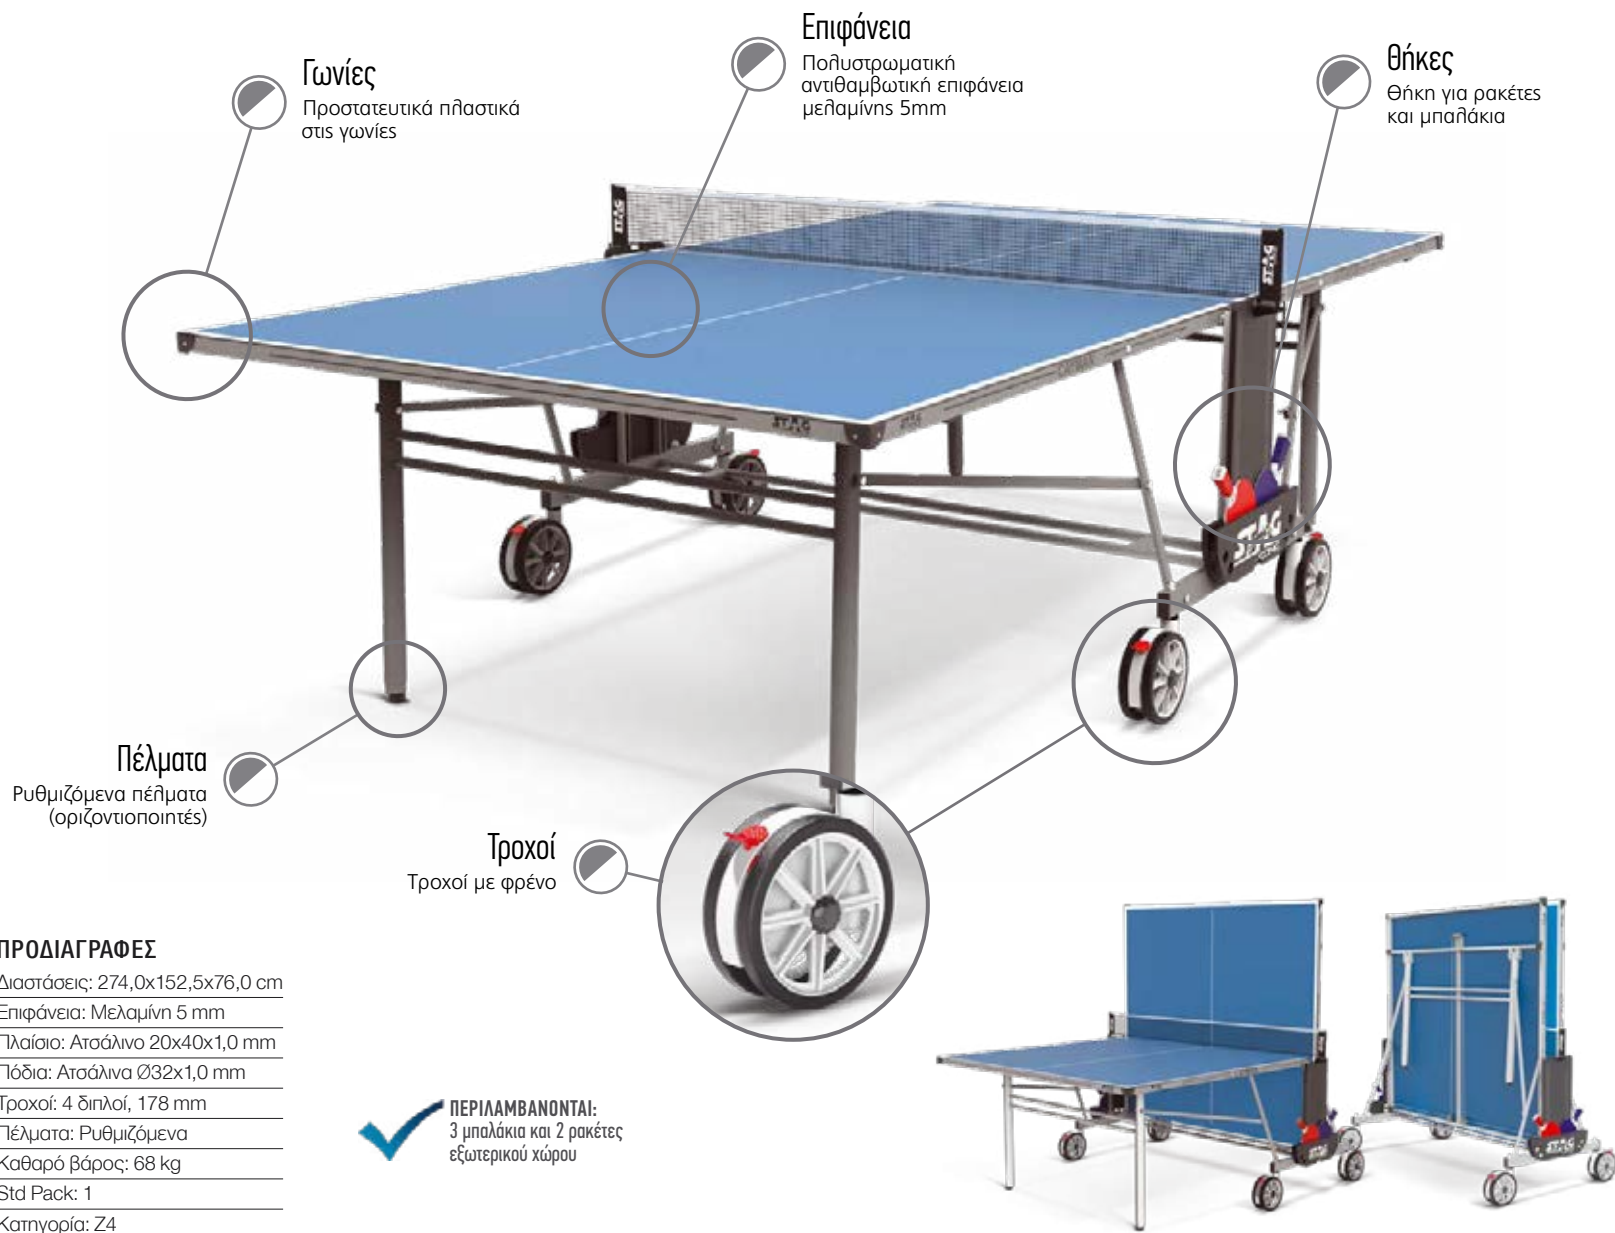

Κλειδώμα  
Ασφαλείας

Βάρος 65 Kg

ΕΠΙΣΤΡΟΦΗ ΣΤΑ ΠΕΡΙΕΧΟΜΕΝΑ

42822

BC426900042

Cayman

Τραπέζι Ping Pong Cayman

Διαστάσεις  
274,0x152,5x76,0 cm