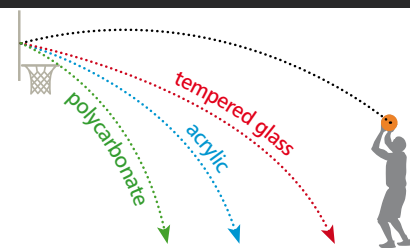

Μπασκέτες

Η ποιότητα του ταμπλό είναι καθοριστική για την ποιότητα της μπασκέτας

49215

BC499990049

ΠΡΟΔΙΑΓΡΑΦΕΣ

Στεφάνι: Μασίφ Ατσάλι με Ελατήρια 45cm x Ø16mm, με ηλεκτροστατική βαφή

Δίκτυο: Polyester

Ύψος: Μεταβαλλόμενο 152-305cm, ρύθμιση με μανιβέλα

Σωλήνας: Ατσάλινος 12x12cm, 3mm, Γαλβανισμένος με ηλεκτροστατική βαφή

Ταμπλό: Σκληρυμένο Γυαλί, 8,0 mm Π1136xY80, με πλαίσιο Αλουμινίου 30x30x1,4mm

Προστατευτικό Ταμπλό: PU

Βάρος: 130,0kg

Std Pack: 1

Κατηγορία: Z4

Μπασκέτα AMILA IG5

Σταθερή - Ρυθμιζόμενη

Ταμπλό & Προστατευτικό

Το Ταμπλό είναι από Σκληρυμένο γυαλί 8,0mm Π1136xY80cm με πλαίσιο Αλουμινίου.

Το προστατευτικό στο κάτω μισό του ταμπλό είναι από PU

Στεφάνι

Το Στεφάνι είναι από Μασίφ Γαλβανισμένο Ατσάλι 45cm x Ø16mm, με ηλεκτροστατική βαφή, και περιλαμβάνει Δίκτυο από Πολυεστέρα

Σκελετός & Ρύθμιση

Σκελετός από Γαλβανισμένο Ατσάλι πάχους 3mm.

Η Ρύθμιση ύψους γίνεται με μανιβέλα

Στήριξη Μπασκέτας

Για τη στήριξη της περιλαμβάνονται η πλάκα στήριξης, οι βίδες σχήματος «J», και οι μπετόβέργες, ενώ περιλαμβάνονται οδηγίες για τη σωστή κατασκευή