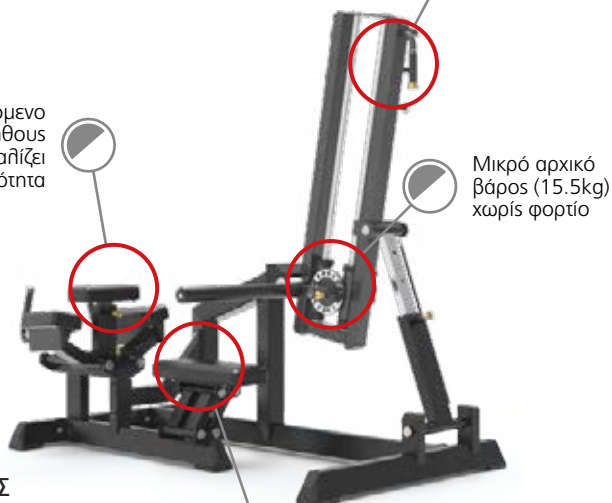

ECP625

*****

Kneel Glute Kickback

Όργανο Γλουτών

Ρυθμιζόμενη ράγα: Τρεις γωνίες κλίσης (45/60/80°) για στοχευμένη άσκηση σε γλουτούς και μηρούς· εύκολη ρύθμιση με υποβοήθηση από κύλινδρο πεπιεσμένου αέρα

Το ρυθμιζόμενο μαξιλάρι στήθους εξασφαλίζει σταθερότητα

Μικρό αρχικό βάρος (15.5kg) χωρίς φορτίο

Οι ρυθμιζόμενες βάσεις ποδιών και αγκώνων ικανοποιούν τις ανάγκες χρηστών διαφορετικού ύψους

ΠΡΟΔΙΑΓΡΑΦΕΣ

Διαστάσεις: 198,0x125,5x182,0 cm
Καθαρό βάρος: 230 kg
Αντοχή: 100 kg
Κατηγορία: Φ2

ECP713

BCEC319000EC