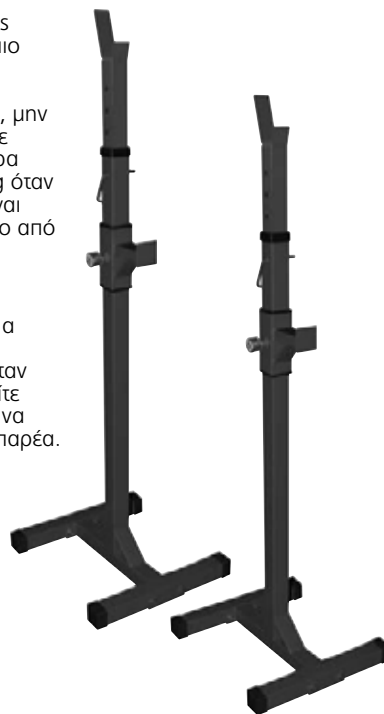

Fe
Steel

Βάρος 18 Kg

Κατηγορία Δ7

48×43×170cm

44348

BC440759044

Διαιρούμενοι Ορθοστάτες

- > Δυνατότητα να σηκώνουν πάνω από 250Kg (το ζεύγος)
- > **Ύψος:** 0,80~1,20 μ.

- Το ζητούμενο στους ορθοστάτες δεν είναι πόσα κιλά αντέχουν να σηκώσουν, αλλά το να είναι απόλυτα επίπεδο και οριζόντιο το πάτωμα που θα τοποθετηθούν. Για λόγους ευστάθειας, μην ασκείστε με περισσότερα από 80kg όταν το ύψος είναι μεγαλύτερο από 1m.