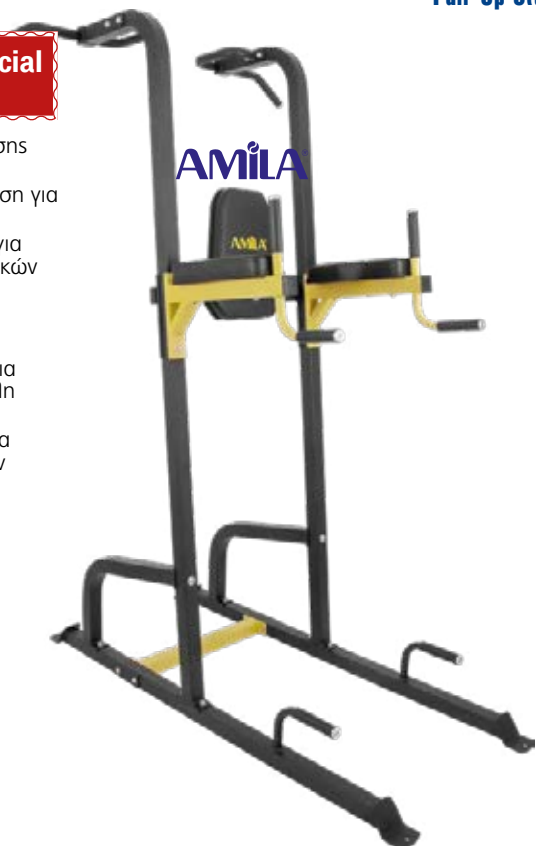

Κατηγορία  
Φ1

150x125x147cm

93707

BC934435093

**Semi-Commercial Grade**

- Δυνατότητα εκτέλεσης πολλών ασκήσεων
- Πλάτη με μικρή κλίση για μεγαλύτερη άνεση
- Πολλοπλήθεις λαβές για εκτέλεση διαφορετικών ασκήσεων
- Ανατομικά μαξιλάρια στα χέρια για μεγάλη σταθερότητα
- Στήριγμα ποδιών για εκτέλεση ασκήσεων κοιλιακών