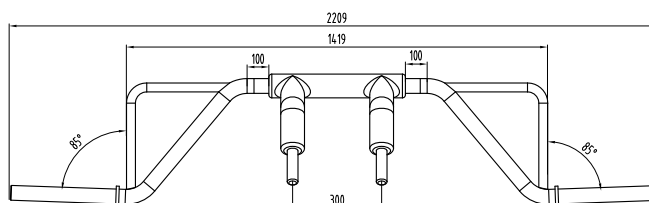

94251

BC942980094

ΟΛΥΜΠΙΑΚΟΥ
ΤΥΠΟΥ

ΝΕΟ

4 επίπεδα
δυσκολίας

- > **Μανίκια:**
  Με επικάλυψη σκληρού χρωμίου
- > **Αντοχή:**
  1.500lbs
- > **Κοιλάρα:**
  Χωρίς

Safe Squat Transpose Bar

Μπάρα καθισμάτων για εκτέλεση 6 διαφορετικών ασκήσεων με 4 επίπεδα δυσκολίας για κάθε άσκηση

6 διαφορετικές
ασκήσεις

Βάρος 25kg	Μήκος 228cm	Κατηγορία Φ1

94250

BC943260094

ΟΛΥΜΠΙΑΚΟΥ
ΤΥΠΟΥ

- **Στάση σώματος:** Βοηθά στο να εκτελείτε την άσκηση χωρίς να χρειάζεται να προσέχετε συνεχώς αν εξακολουθείτε να έχετε τη σωστή στάση στο σώμα σας, πολύ χρήσιμο στους έμπειρους αθλητές
- **Μανίκια:** Ολυμπιακού τύπου με γωνία 5° για να κρατά τους δίσκους

- > **Σωλήνας:** 50x5mm
- > **Μήκος:** 2209mm
- > **Λαβές:** 30°

Safe Squat Bar

Βάρος 28kg	Κατηγορία Φ1