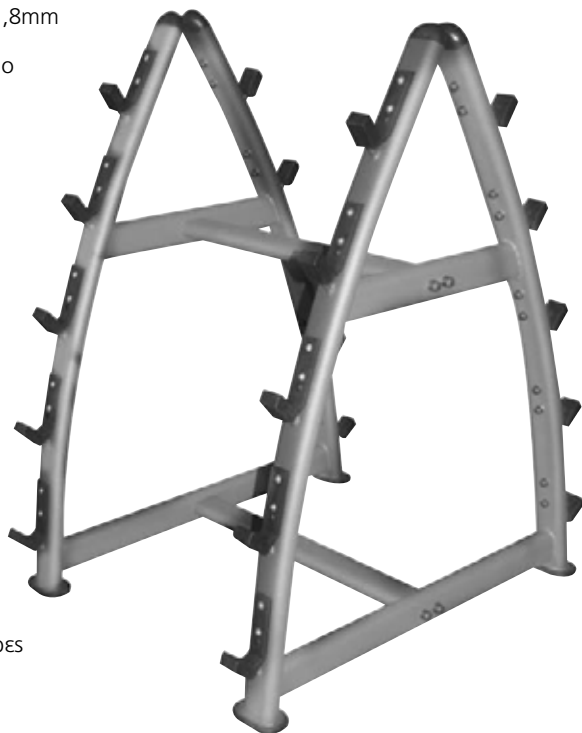

Rack | Bar Jack

43946

BC433085043

> Σωλήνας:
Οβήλι 80x40x1,8mm

+ Όμορφο σχέδιο