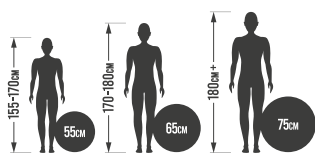

Μπάλες γυμναστικής και ασκήσεων

Η μπάλα γυμναστικής με ενίσχυση στη βάση **AMILA TwoTone GymBall** είναι ένας από τους πιο ευέλικτους εξοπλισμούς γυμναστικής. Σας προσφέρει ποικιλία ασκήσεων για την ενδυνάμωση του άνω μέρους του σώματος, τη βελτίωση της θέσης και την ευλυγισία.

Το βάρος αυξάνεται στο σημείο της διπλής επίστρωσης (σκούρος χρωματισμός), οδηγώντας την μπάλα στο να σταθεροποιείται προς την ενισχυμένη επένδυση, χρησιμοποιώντας την συνεχώς ως βάση.

Η ενισχυμένη κάτω πλευρά δίνει επιπλέον **πρόσφυση** και αποτρέπει την κύλιση της μπάλας.

ΔΙΑΛΕΞΕ ΤΟ ΣΩΣΤΟ ΜΕΓΕΘΟΣ

Οι μπάλες άσκησης διατίθενται σε διαφορετικά μεγέθη και υλικά. Το σωστό μέγεθος της μπάλας είναι πολύ σημαντικό για να επιτύχετε τη μέγιστη αποτελεσματικότητα στην προπόνησή σας.

Μπορείτε να βρείτε τη διάμετρο που σας ταιριάζει όταν κάθεστε στην μπάλα και τα γόνατά σας σχηματίζουν γωνία 90 μοιρών.

Tip: Το ύψος σας δεν είναι ο μόνος παράγοντας για την επιλογή της σωστής μπάλας. Οι μπάλες γυμναστικής είναι εύκαμπτες, επομένως το βάρος σας είναι επίσης σημαντικό.

- > **Υλικό:** PVC με ενισχυμένη βάση
- > **Αντοχή:** 300Kg
- > **Συσκευασία:** Polybag

ΔΙΑΜΕΤΡΟΣ	ΒΑΡΟΣ	ΧΡΩΜΑ	ΚΩΔΙΚΟΣ	BC
Ø65cm	1100gr		48445	480174048
			48446	480174048