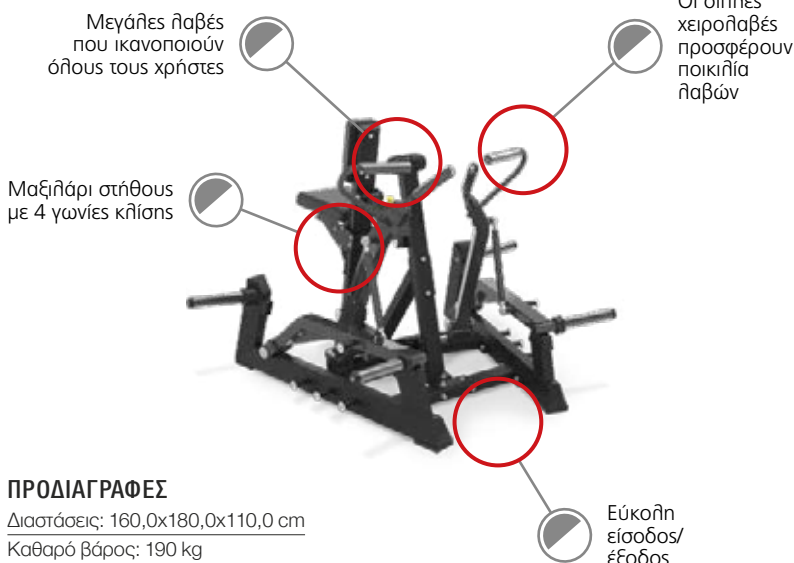

ECP302
BCEC202500EC

Seated Row
Όργανο Καθιστής Κωπηλατικής

Μεγάλες λαβές που ικανοποιούν όλους τους χρήστες

Οι διπλές χειρολαβές προσφέρουν ποικιλία λαβών

Μαξιλάρι στήθους με 4 γωνίες κλίσης

Εύκολη είσοδος/έξοδος

ΠΡΟΔΙΑΓΡΑΦΕΣ

Διαστάσεις: 160,0x180,0x110,0 cm
Καθαρό βάρος: 190 kg
Αντοχή: 120 kg
Κατηγορία: Φ2

ECP501
*****

Seated Biceps
Όργανο Καθιστών Κάμψεων Δικεφάλων

Κρυφός δίσκος ρύθμισης βάρους: Ρυθμίζει την αντίσταση ώστε να ταιριάζει με την καμπύλη δύναμης των δικεφάλων μυών

Η αλουμινένια μπάρα σχήματος "W" επιτρέπει πολλούς τρόπους περιστροφής του καρπού και ουδέτερη τοποθέτηση για πολύπλευρη άσκηση των δικεφάλων, ενώ ελαχιστοποιεί το κόστος των τυχόν επισκευών και μειώνει το αρχικό βάρος άσκησης

ΠΡΟΔΙΑΓΡΑΦΕΣ

Διαστάσεις: 135,5x108,8x97,0 cm
Καθαρό βάρος: 140 kg
Αντοχή: 100 kg
Κατηγορία: Φ2