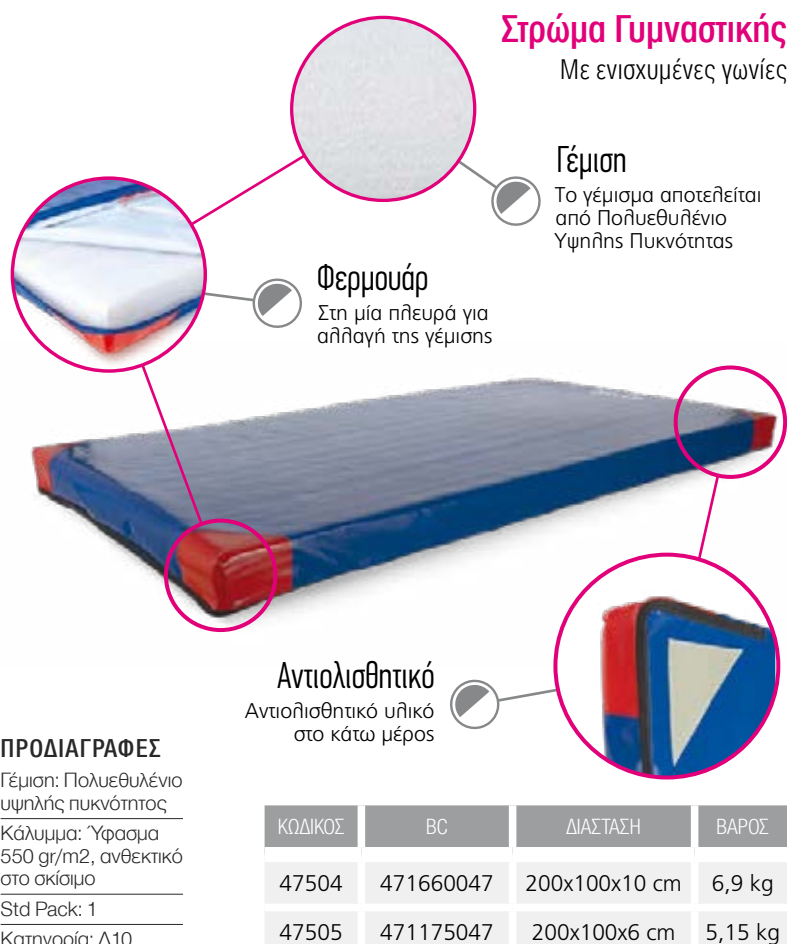

Στρώμα Γυμναστικής

Με ενισχυμένες γωνίες