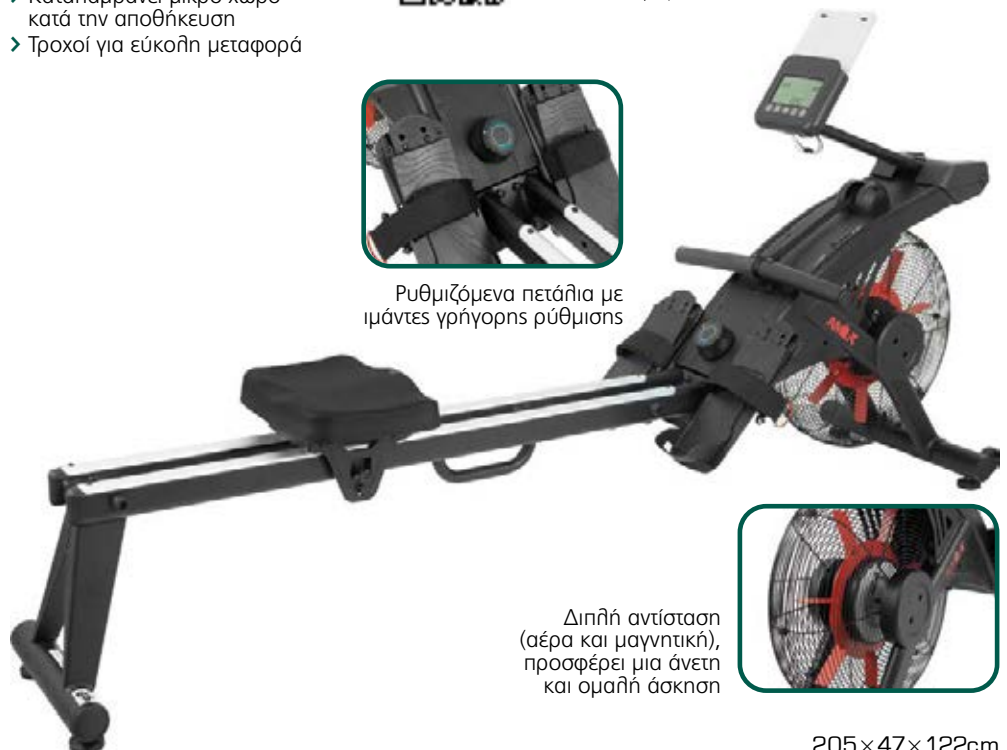

Διπλή αντίσταση (αέρα και μαγνητική), προσφέρει μια άνετη και ομαλή άσκηση

205×47×122cm