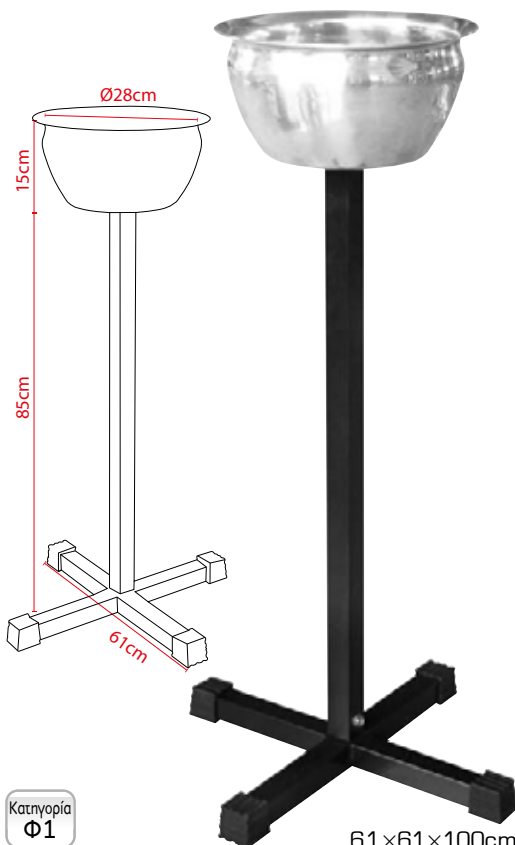

BC950629095

Δοχείο Κιμωλίας

Κατηγορία Φ1

61x61x100cm

95301

BC950032095

Πούδρα Κιμωλίας

Σε δίχτυ