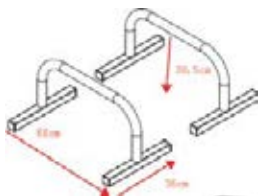

Κατηγορία
Φ1

Κρίκοι Γυμναστικής

43994

BC430569043

- > **Υλικό:** Ατσάλινος σωλήνας Ø38x2mm

Βάρος
6,68 kg

Αντοχή
150Kg

Κατηγορία
Ε6

Parallellette

70264

BC700725070

- > **Χρώμα:** Κίτρινο

70267

BC700725070

- > **Χρώμα:** Μαύρο

SCAN HERE
 Promo Video
 στο κανάλι μας.

- > **Μέγιστο βάρος χρήστη:** 100kg

Βάρος
6,72 kg

Αντοχή
100Kg

Κατηγορία
Φ1