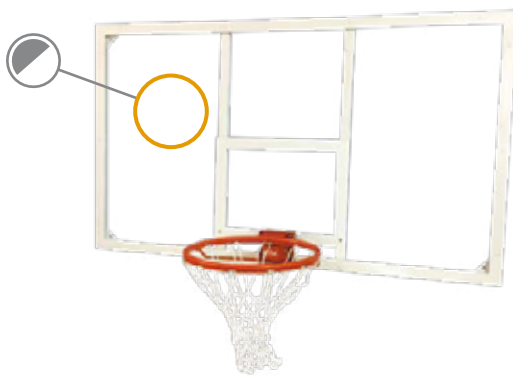

49187

BC497196049

BasketballBoard PROWALL A180

Set ταμπλό τοίχου με δίχτυ παντός καιρού

Ταμπλό

Πολυανθρακικό
18,0 mm
Π180xY105cm

ΠΡΟΔΙΑΓΡΑΦΕΣ

Στεφάνι: Ατσάλι μασίφ
45cm

Ελατήρια: Ναι

Ταμπλό: Π180xY105cm
με σκελετό 20x40mm,
πάχους 2,5mm

Δίχτυ: Περιλαμβάνεται

Βάρος: 65,0kg

Std Pack: 1

Κατηγορία: Z4

49224

BC493030049

BasketballBoard TRACK C50

Set ταμπλό τοίχου με δίχτυ παντός καιρού