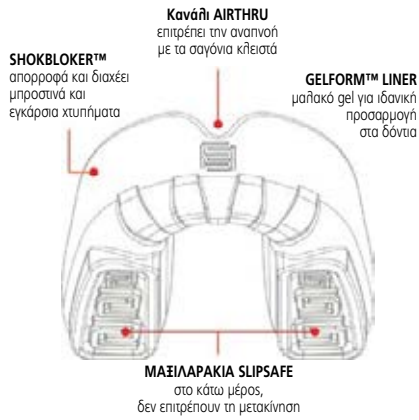

ΠΡΟΔΙΑΓΡΑΦΕΣ

Υλικό: TPR + EVA

Συσκευασία: Clam Pack με θήκη

Std Pack: 50

Κατηγορία: Z21

IGNIS

» Με πρόσθετη πιστοποίηση από τη SATRA στο επίπεδο Impact Performance level 2