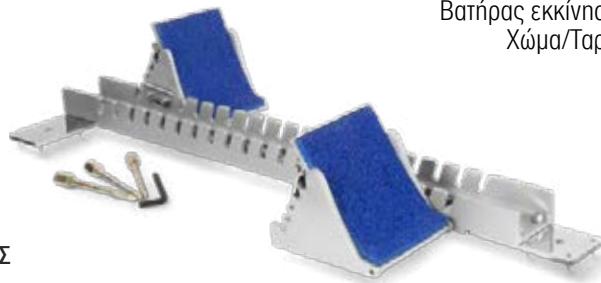

Βατήρας Εκκίνησης NEW Olympic Mark I

Βατήρας εκκίνησης,
Χώμα/Ταρτάν

ΠΡΟΔΙΑΓΡΑΦΕΣ

Υλικό: Αλουμίνιο

Ράγα: Αλουμινίου, πλάτους 82mm, μήκους 85,5cm,
19 θέσεις των πεντάλ, μέγιστη απόσταση 64,5cm

Πεντάλ: Αλουμινίου με παχιά ελαστική επιφάνεια
18x15,5cm, ύψος φτέρνας 15,5~19cm, 5 θέσεις κλίσης

Βάσεις: Από ανοξείδωτο ατσάλι με spikes

Βάρος: 8,3 kg

Std Pack: 4

Κατηγορία: Δ10

99001

BC991239099