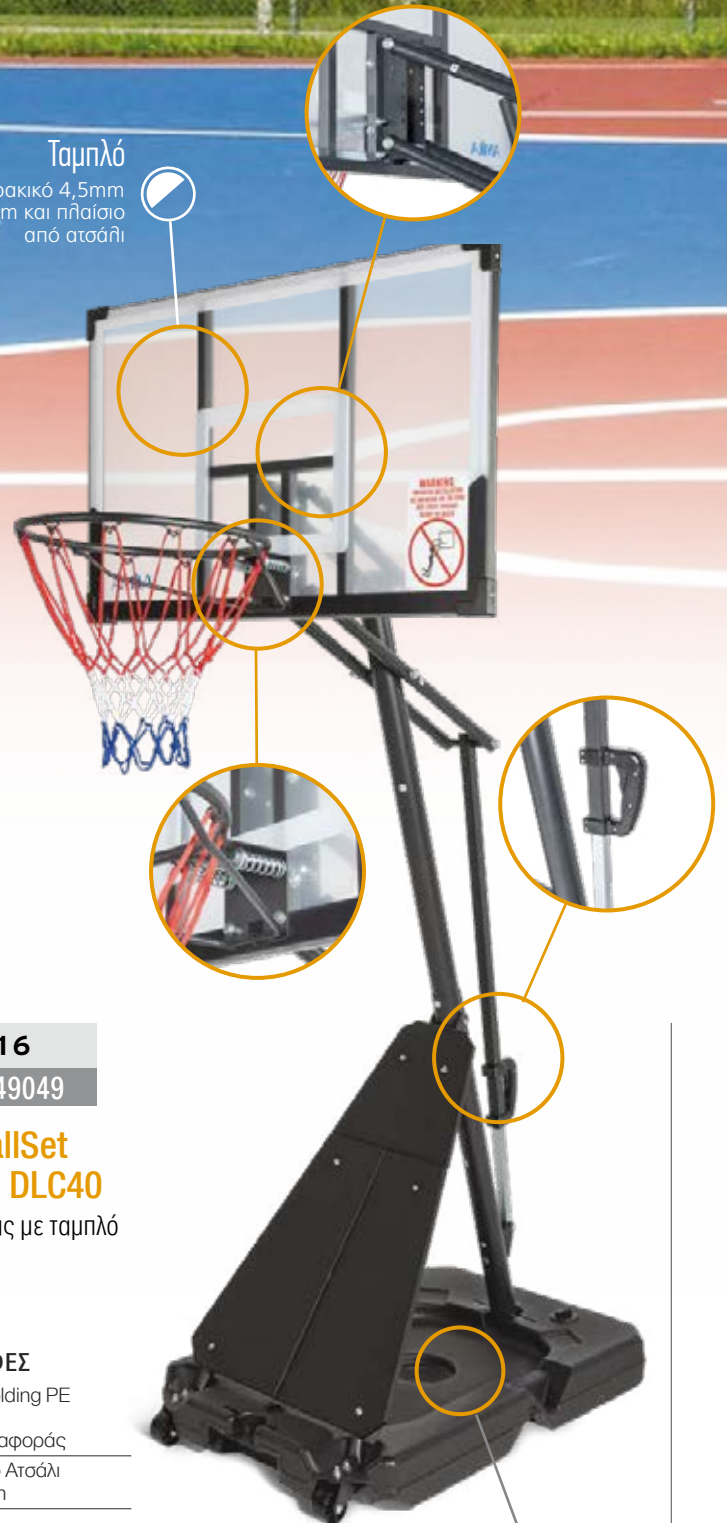

49221
BC494230049

**BasketballSet
IGNITE DCC35**

Set μπασκέτας με ταμπλό
και βάση

ΠΡΟΔΙΑΓΡΑΦΕΣ

- Βάση: Βινυλίου 115x75x20cm,
  με τροχούς μεταφοράς
- Στεφάνι: Μασίφ Ατσάλι
  45cm x Ø16mm
- Ελατήρια: Όχι
- Δίκτυ: Περιλαμβάνεται
- Ύψος: Μεταβαλλόμενο 230-305cm,
  ρύθμιση με μανιβέλα
- Σωλήνας: Στρογγυλός τριών
  πόλων Ø76mm
- Ταμπλό: Π120xY80
  με πίσω μέρος από PE
- Βάρος: 38,0kg
- Std Pack: 1
- Κατηγορία: Z4

Βάση
Δυνατότητα γέμισης
με άμμο

49216
BC493449049

**BasketballSet
AIRSLAM DLC40**

Set μπασκέτας με ταμπλό
και βάση

ΠΡΟΔΙΑΓΡΑΦΕΣ

- Βάση: Blow Molding PE
  110x70x14cm,
  με τροχούς μεταφοράς
- Στεφάνι: Μασίφ Ατσάλι
  45cm x Ø16mm
- Ελατήρια: Ναι
- Δίκτυ: Περιλαμβάνεται
- Ύψος: Μεταβαλλόμενο
  150-210cm ή 245-305cm
- Σωλήνας: Γαλβανισμένο Ατσάλι
  Ø76mm x 1,5mm,
  ρύθμιση με μοχλό κύλισης
- Ταμπλό: Π110xY70
- Βάρος: 33,4kg
- Std Pack: 1
- Κατηγορία: Z4

Βάση
Δυνατότητα γέμισης
με άμμο