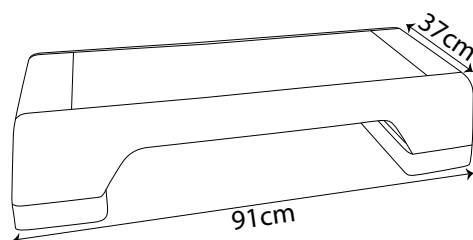

> Λαστιχένια αντιολισθητική επιφάνεια: 68x26,5cm