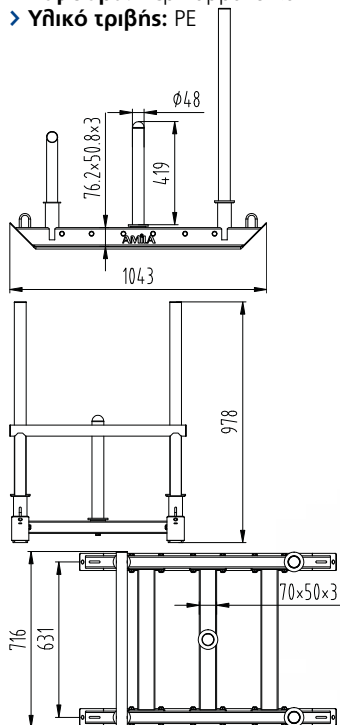

Βάρος **40,5 kg** Κατηγορία **Φ1**

104x70x98cm