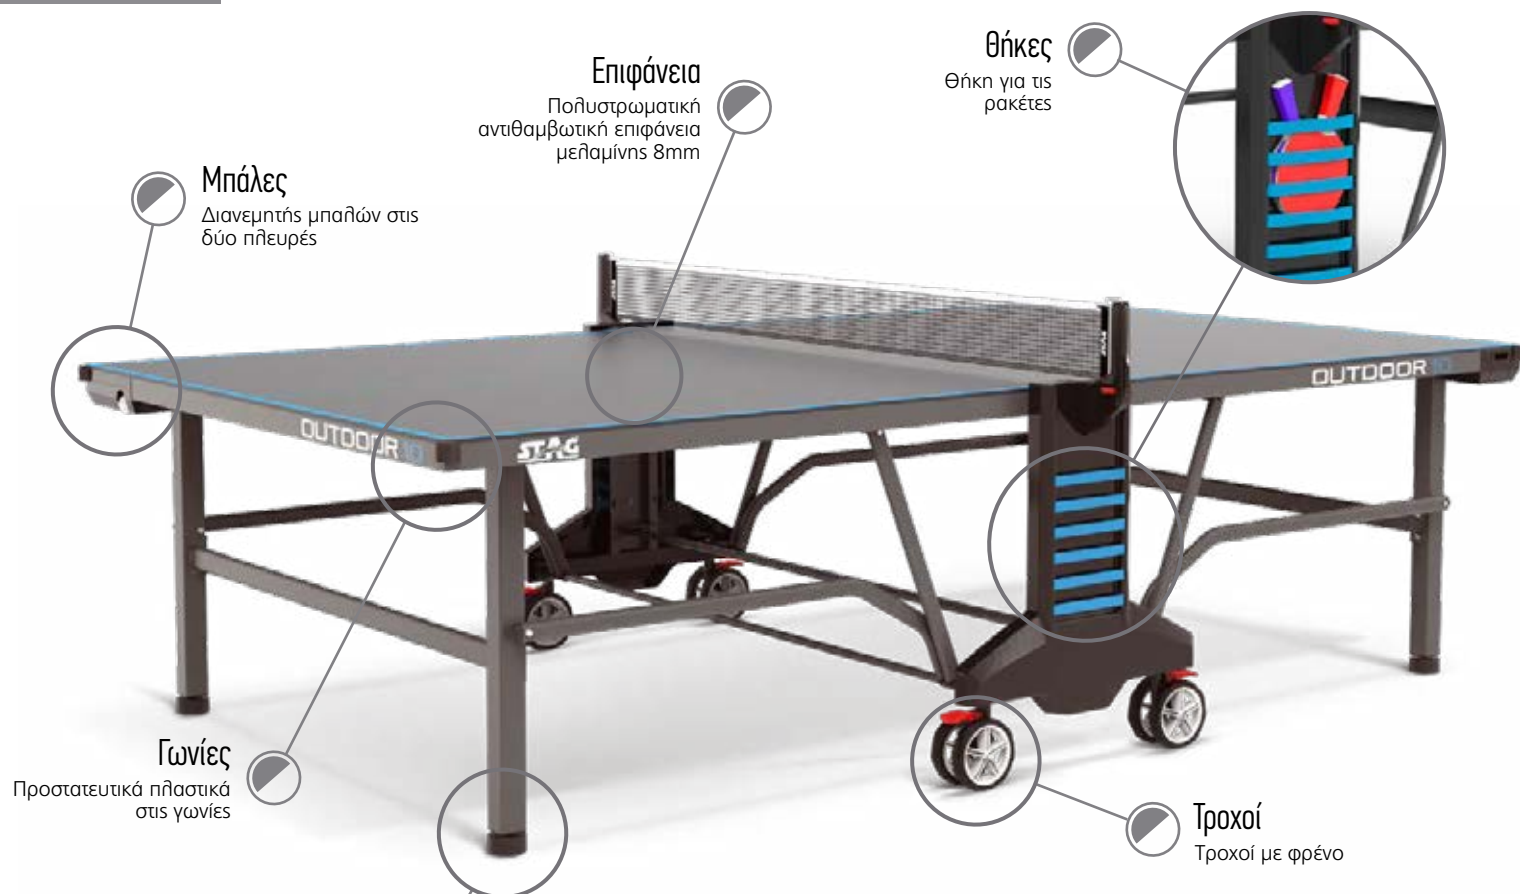

Ατσάλινα Πόδια  
25x96x1.6 mm

Ρυθμιζόμενα Πέλματα  
Ø100 mm

Βάρος 115 Kg

42824

BC4210950042

Outdoor 10

Τραπέζι Ping Pong Outdoor 10