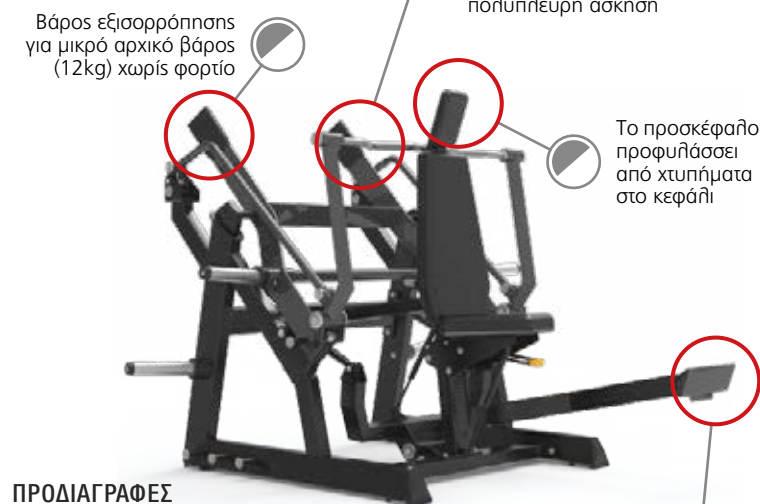

ECP504

*****

Βάρος εξισορρόπησης για μικρό αρχικό βάρος (12kg) χωρίς φορτίο

Η λαβή σχήματος "W" επιτρέπει πολλούς τρόπους περιστροφής του καρπού για πολύπλευρη άσκηση

Το προσκέφαλο προφυλάσσει από χτυπήματα στο κεφάλι

Υποβοήθηση στην έναρξη και τέλος της άσκησης

ΠΡΟΔΙΑΓΡΑΦΕΣ

Διαστάσεις: 191,5x169,9x138,6 cm
Καθαρό βάρος: 270 kg
Αντοχή: 120 kg
Κατηγορία: Φ2

French Press

Όργανο Καθιστών Πίεσεων Τρικεφάλων