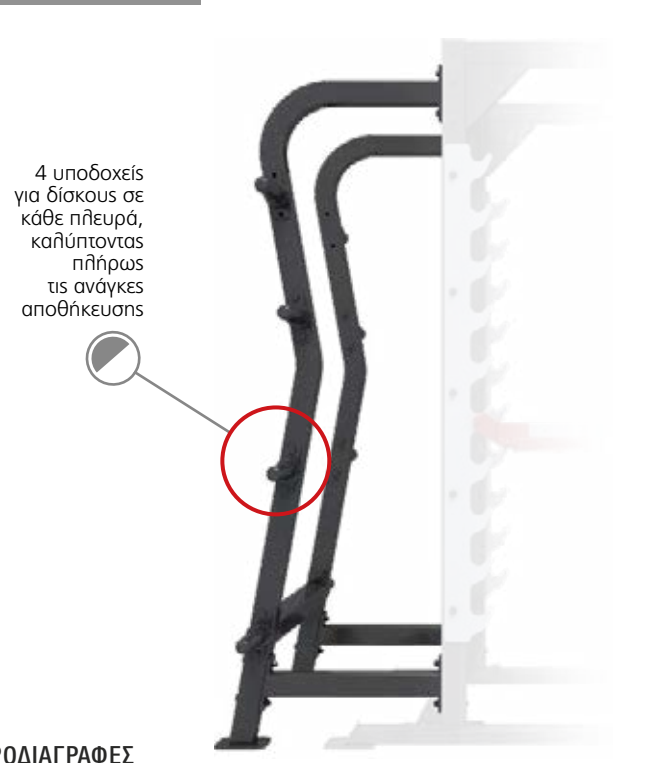

Weight Plate Rack Option

Πρόσθετο Κλωβού για Δίσκους

ΠΡΟΔΙΑΓΡΑΦΕΣ

Διαστάσεις: 167x72x220 cm

Καθαρό βάρος: 63,5 kg

Κατηγορία: Φ2