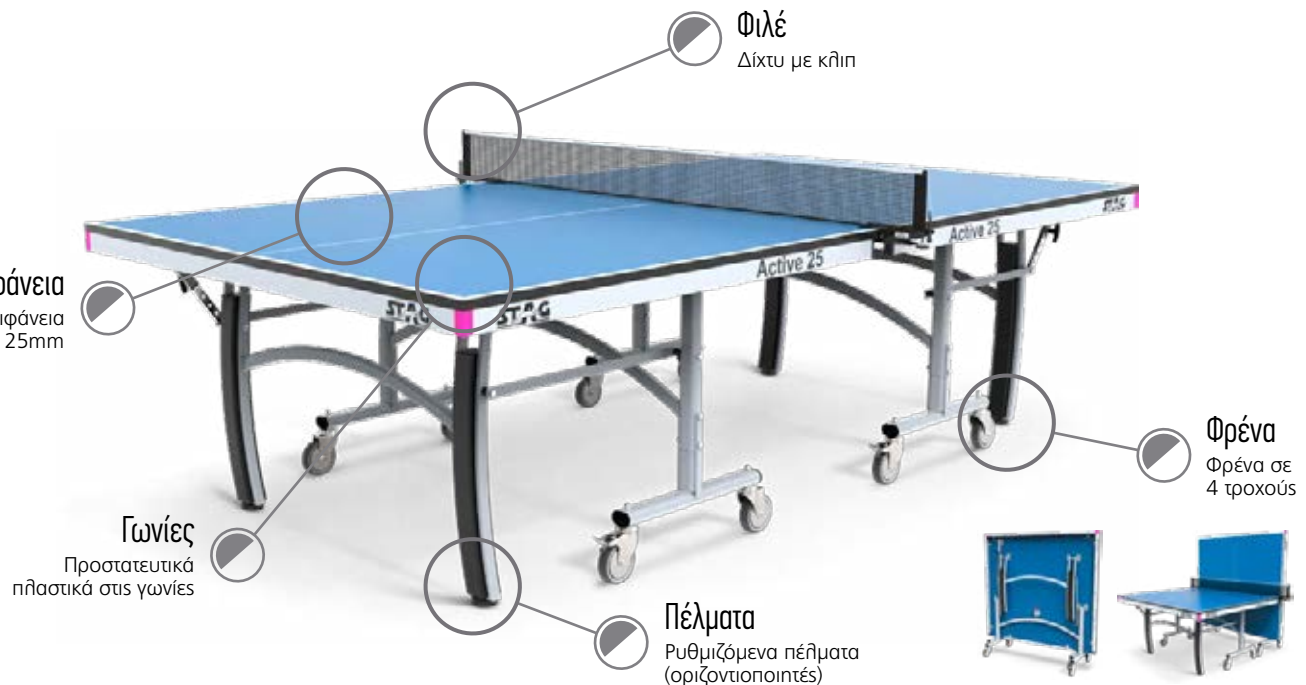

ΠΡΟΔΙΑΓΡΑΦΕΣ

Διαστάσεις: 274,0x152,5x76,0 cm
Επιφάνεια: 25 mm
Πλαίσιο: 50x25x1 mm
Πόδια: 15x40x1,2 mm
Τροχοί: 8 τμχ., Ø100 mm
Πέλματα: Ρυθμιζόμενα
Καθαρό βάρος: 125 kg
Κλειδωμα ασφαλείας
Std Pack: 1
Κατηγορία: Z4