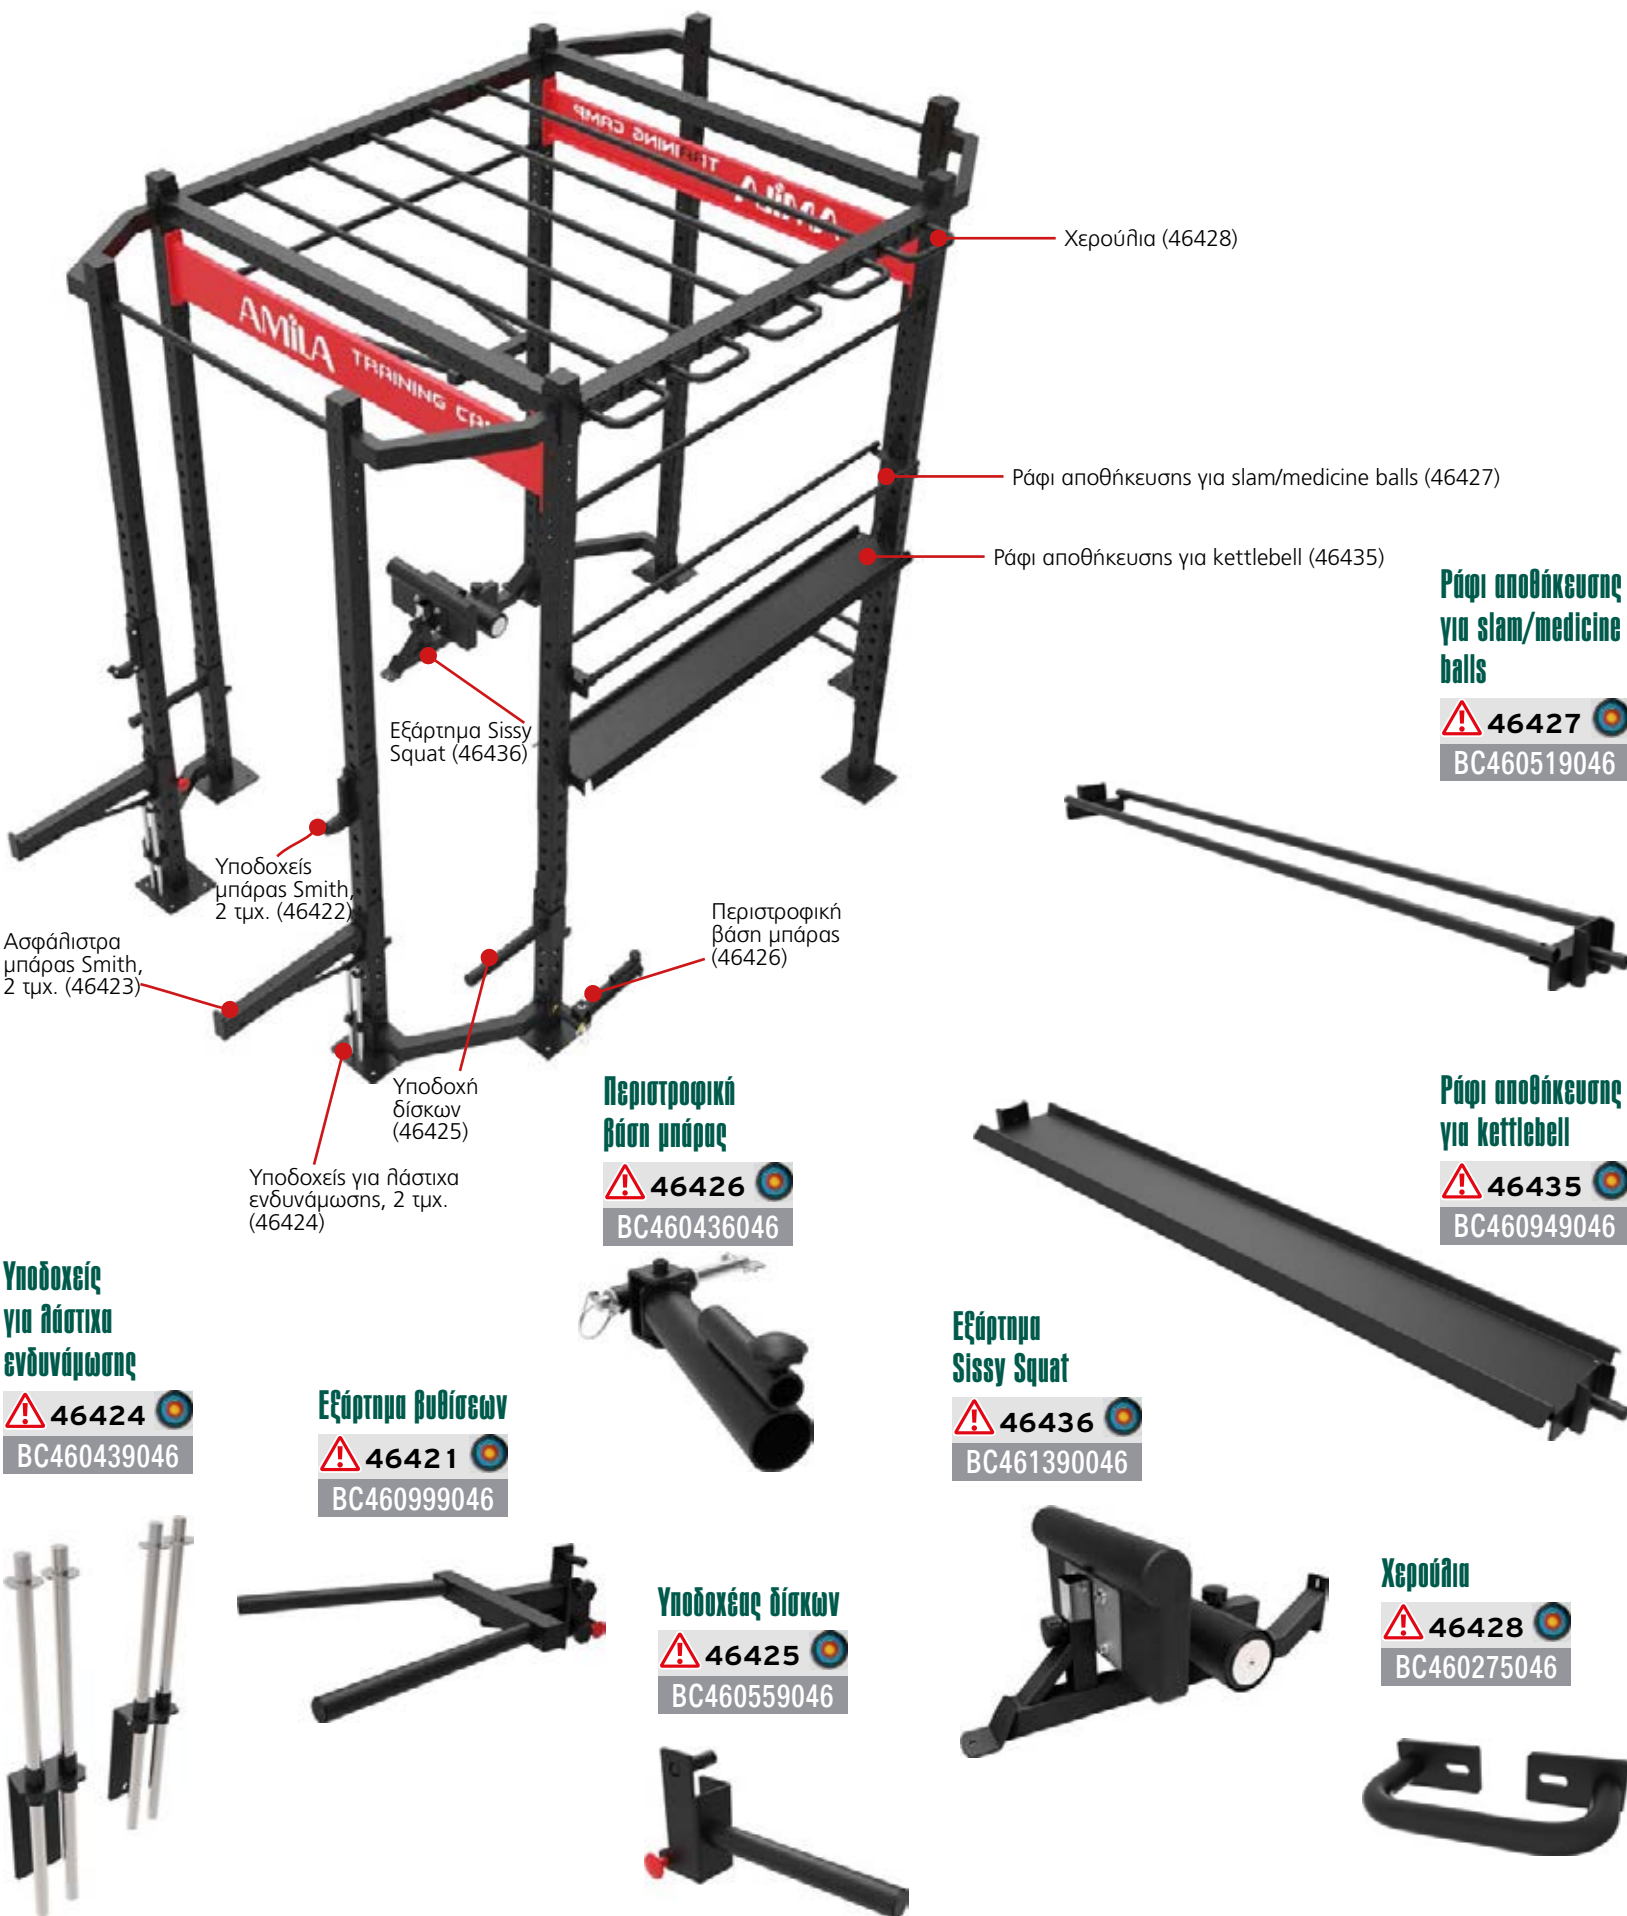

Χερούλια (46428)

Ράφι αποθήκευσης για slam/medicine balls (46427)

Ράφι αποθήκευσης για kettlebell (46435)

Εξάρτημα Sissy Squat (46436)

Υποδοχείς μπάρας Smith, 2 τμχ. (46422)

Ασφάλιστρα μπάρας Smith, 2 τμχ. (46423)

Περιστροφική βάση μπάρας (46426)

Υποδοχή δίσκων (46425)

Υποδοχείς για λίστινα ενδυνάμωσης, 2 τμχ. (46424)

Ράφι αποθήκευσης για slam/medicine balls

46427
BC460519046

Ράφι αποθήκευσης για kettlebell

46435
BC460949046

Περιστροφική βάση μπάρας

46426
BC460436046

Εξάρτημα Sissy Squat

46436
BC461390046

Υποδοχείς για λίστινα ενδυνάμωσης

46424
BC460439046

Εξάρτημα βυθίσεων

46421
BC460999046

Υποδοχές δίσκων

46425
BC460559046

Χερούλια

46428
BC460275046