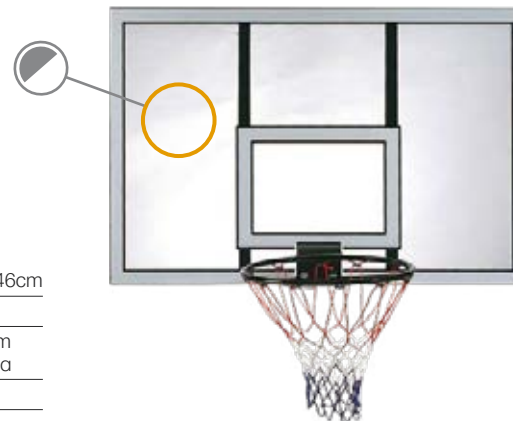

Ταμπλό

Πολυανθρακικό
3,0 mm
Π122,5xY85cm

ΠΡΟΔΙΑΓΡΑΦΕΣ

Στεφάνι: Ατσάλι μασίφ 46cm

Ελατήρια: Όχι

Ταμπλό: Π122,5xY85cm
με ατσάλινη μπορντούρα

Δίχτυ: Περιλαμβάνεται

Βάρος: 13,7kg

Std Pack: 1

Κατηγορία: Z4

49198

BC491699049

BasketballBoard POINTER C45

Set ταμπλό τοίχου με δίχτυ παντός καιρού