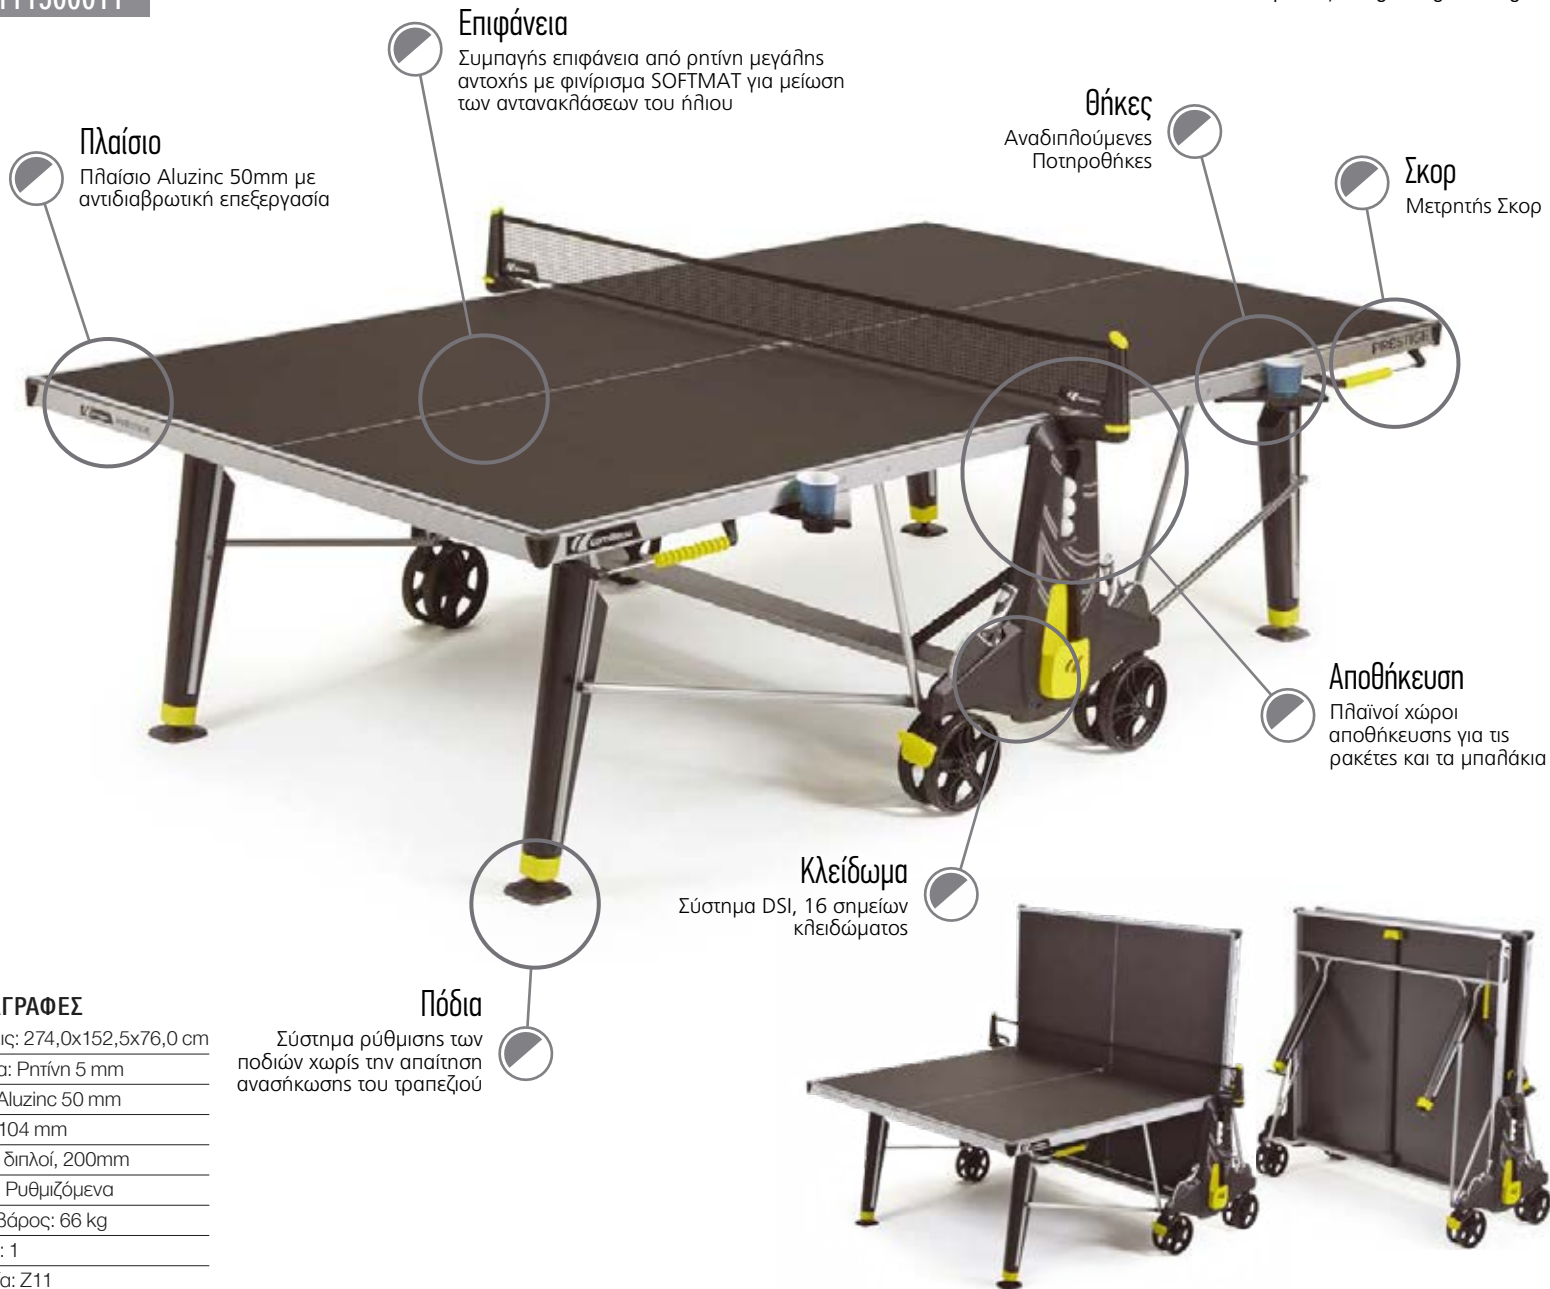

### Κλείδωμα

Σύστημα Push'n Lock 8 σημείων κλειδώματος, ή σύστημα DSI, 16 σημείων κλειδώματος

Μάθε περισσότερα για τα τραπέζια CORNILLEAU στο [www.amila.gr](http://www.amila.gr) ή σκάνανε το QR

# Τραπέζια Πινγκ Πονγκ Εξωτερικού χώρου

113403

BC1111500011

Prestige

Τραπέζι Ping Pong Prestige