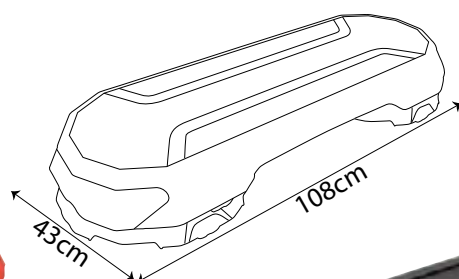

Monster Step

Μεγαλύτερη σταθερότητα χάρη στη μοναδική σχεδίαση των ποδιών

44039

BC441179044

> Διαστάσεις:

Κυρίως σώμα: 108x43x10,5cm
Πόδια: Ø43x9,5cm

> Ύψος: 10,5 & 16cm

10,5cm

16,0cm

> Λαστιχένια ποδαράκια για προστασία του πατώματος

Δύο διαφορετικές υποδοχές για σύνδεση των ποδιών στο σώμα:
α) Με κλείδωμα με απόλυτη σταθερότητα, μα δυσκολία στην

προσθαφαίρεση των ποδιών.

β) Χωρίς κλείδωμα, εύκολη αλλαγή ύψους, απαιτεί κάποια προσοχή στη μεταφορά.

Βάρος
9,0kg

Κατηγορία
Φ1

> Έκαστο πόδι μπορεί να χρησιμοποιηθεί ως ανεξάρτητο στεπ διαμέτρου 43 εκ.

> Νεύρα για μεγάλη αντοχή

108x43cm

44040

BC440852044

> Αντιολισθητική επιφάνεια

> Ύψος: 15,5, 20,5 & 25 εκ.

15,5cm

20,5cm