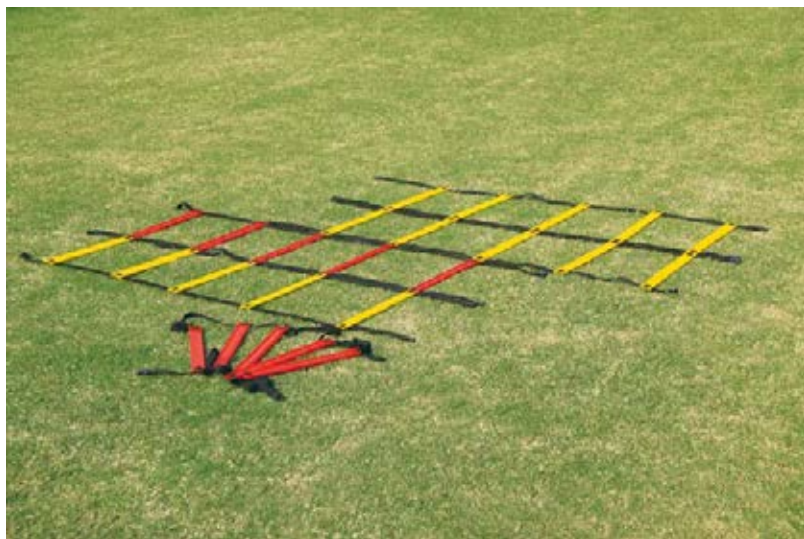

## Agility Ladder

Ξυλάκια επιτάχυνσης και ρυθμών

- » ΣΕΤ από 4 σκάλες
- » Δυνατότητα να ενώσουμε πολλές σκάλες μαζί με τα κλιπ που βρίσκονται στα άκρα (για επιμήκυνση) ή και πλάγως με πλαϊνά κλιπ