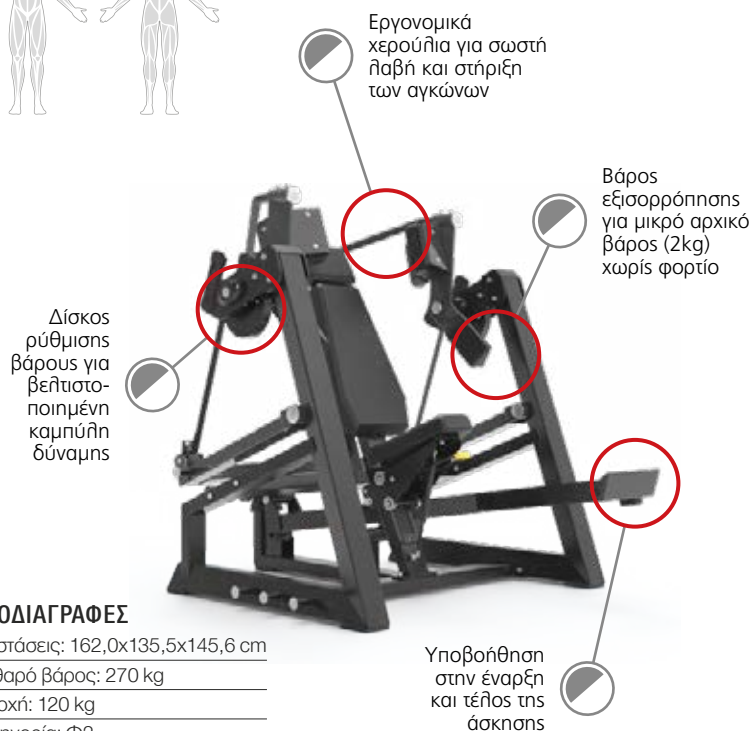

**ΠΡΟΔΙΑΓΡΑΦΕΣ**

Διαστάσεις: 174,5x164,5x193,2 cm  
Καθαρό βάρος: 210 kg  
Αντοχή: 200 kg  
Κατηγορία: Φ2

**ECP306**  
\*\*\*\*\*

**Pullover**  
Όργανο Πλάτης

Εργονομικά χερούλια για σωστή λαβή και στήριξη των αγκώνων