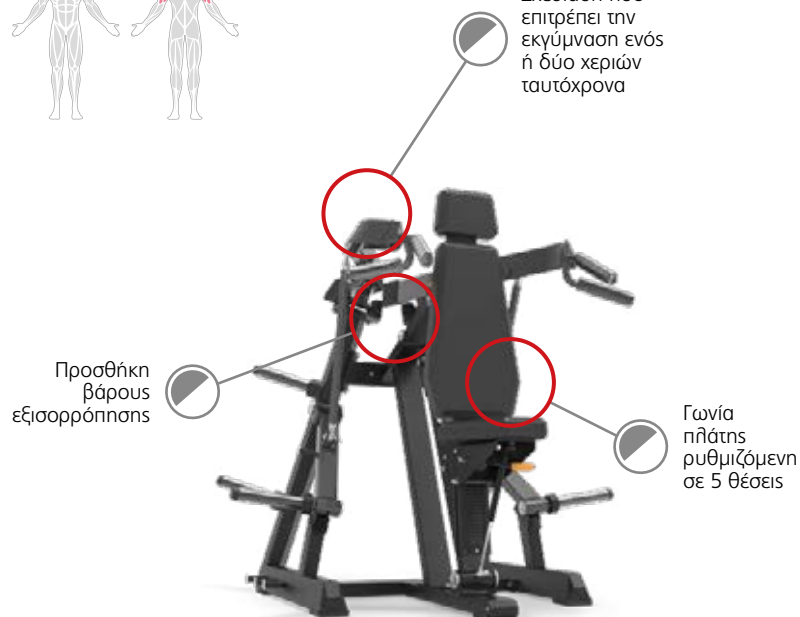

ECP101

BCEC226500EC

Σχεδίαση που επιτρέπει την εκγύμναση ενός ή δύο χεριών ταυτόχρονα

Προσθήκη βάρους εξισορρόπησης

Γωνία πλάτης ρυθμιζόμενη σε 5 θέσεις

ΠΡΟΔΙΑΓΡΑΦΕΣ

Διαστάσεις: 163,8x151,5x145,5 cm
Καθαρό βάρος: 215 kg
Αντοχή: 200 kg
Κατηγορία: Φ2

Shoulder Press

Όργανο Πίεσης Ώμων