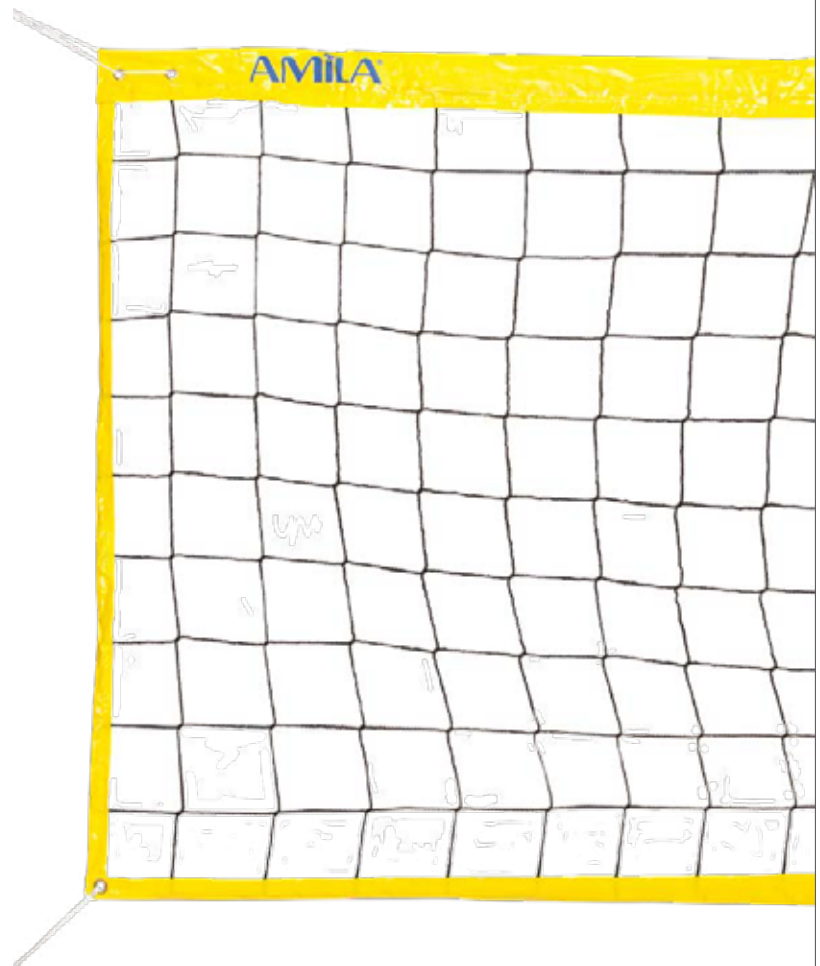

Δίκτυ Beach Volley

ΠΡΟΔΙΑΓΡΑΦΕΣ

Χρώμα: Κίτρινο
Διαστάσεις: 9,5m x 1m
Τρύπες: 10cm
Υλικό: Νάιλον μαύρο 2mm, χωρίς κόμπους
Μπορντούρα: Taraulin 50 x 4mm επάνω,
25 x 4mm κάτω και πλαϊνά
Σχοινί: PE 4.5mm επάνω.
Std Pack: 6
Κατηγορία: Z5