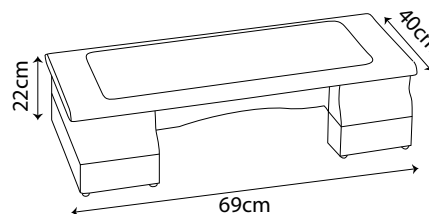

44077

BC440769044

ΜΑΛΑΙΣΙΑ

> Διαστάσεις:
69x40x22cm

ΕΠΑΓΓΕΛΜΑΤΙΚΟ