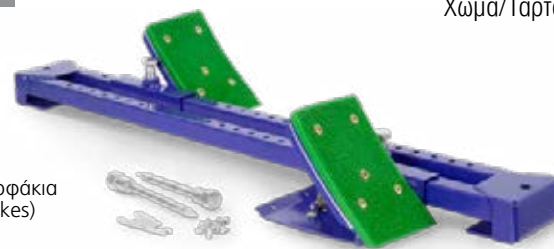

Βατήρας Εκκίνησης

Εκπαιδευτικός,
Χώμα/Ταρτάν

ΠΡΟΔΙΑΓΡΑΦΕΣ

Υλικό: Σιδήρος

Ράγα: Σιδήρου, μήκους 80,5cm,
26 θέσεις των πεντάλ, μέγιστη απόσταση 60cm

Πεντάλ: Σιδήρου με παχιά ελαστική επιφάνεια
16,5x6,6cm, ύψος φτέρνας 13~15cm, ρύθμιση με βίδα

Βάσεις: Με βιδωτά spikes

Βάρος: 4,5 kg

Std Pack: 2

Κατηγορία: Δ10

48519

BC480549048