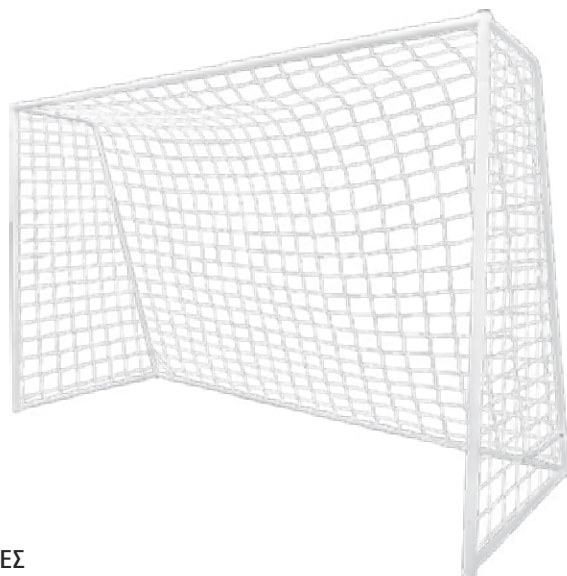

97717

BC971518097

Τέρμα
Ποδοφαίρου

ΠΡΟΔΙΑΓΡΑΦΕΣ

Τεμάχια: 1
Υλικό: Σίδηρος
Σωλήνες: Ø4,5cm
Βάρος: 19,5kg
Δίκτυ: Αδιάβροχο
Διαστάσεις: 302x200x130cm
Std Pack: 1
Κατηγορία: Z5

97716

BC970782097

Τέρμα
Ποδοφαίρου