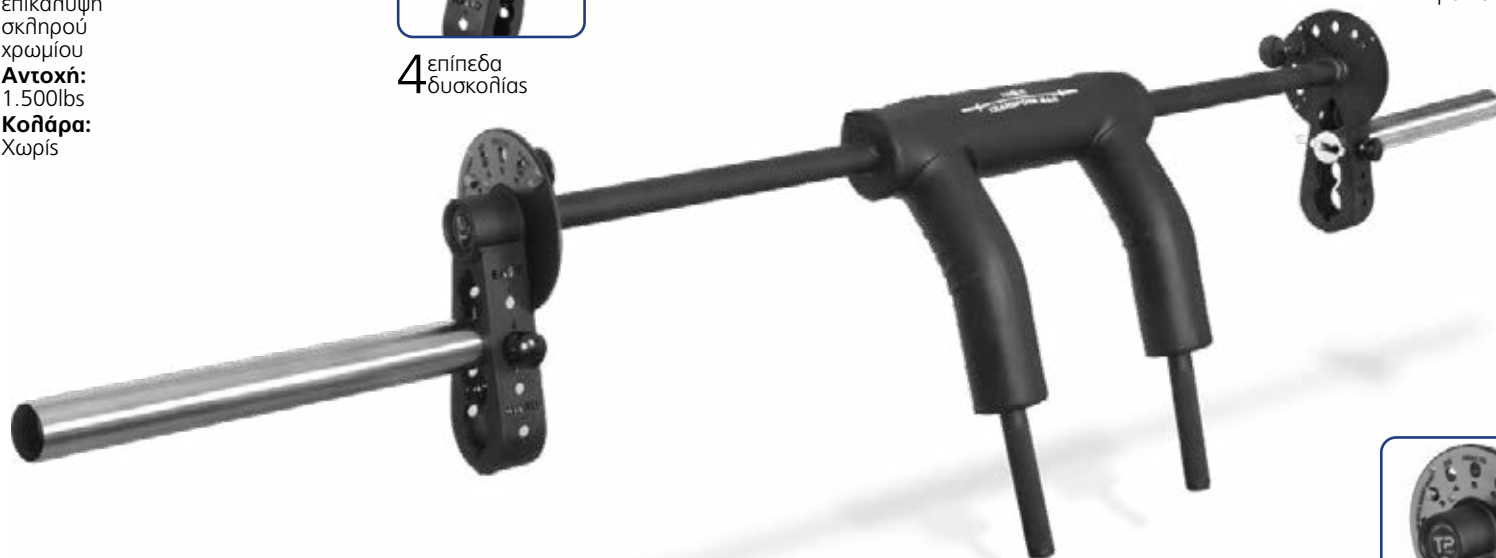

## Safe Squat Transpose Bar

Μπάρα καθισμάτων για εκτέλεση 6 διαφορετικών ασκήσεων με 4 επίπεδα δυσκολίας για κάθε άσκηση

6 διαφορετικές  
ασκήσεις

Βάρος 25kg	Μήκος 228cm	Κατηγορία Φ1
---------------	----------------	-----------------