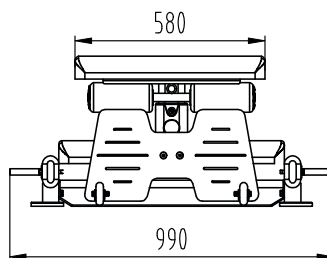

176x99x49cm

Βάρος
63,5kg

Κατηγορία
Φ1

44761

BC441363044

- > Σωλήνας: Τετράγωνος 45x1,5mm & 38x1,5mm