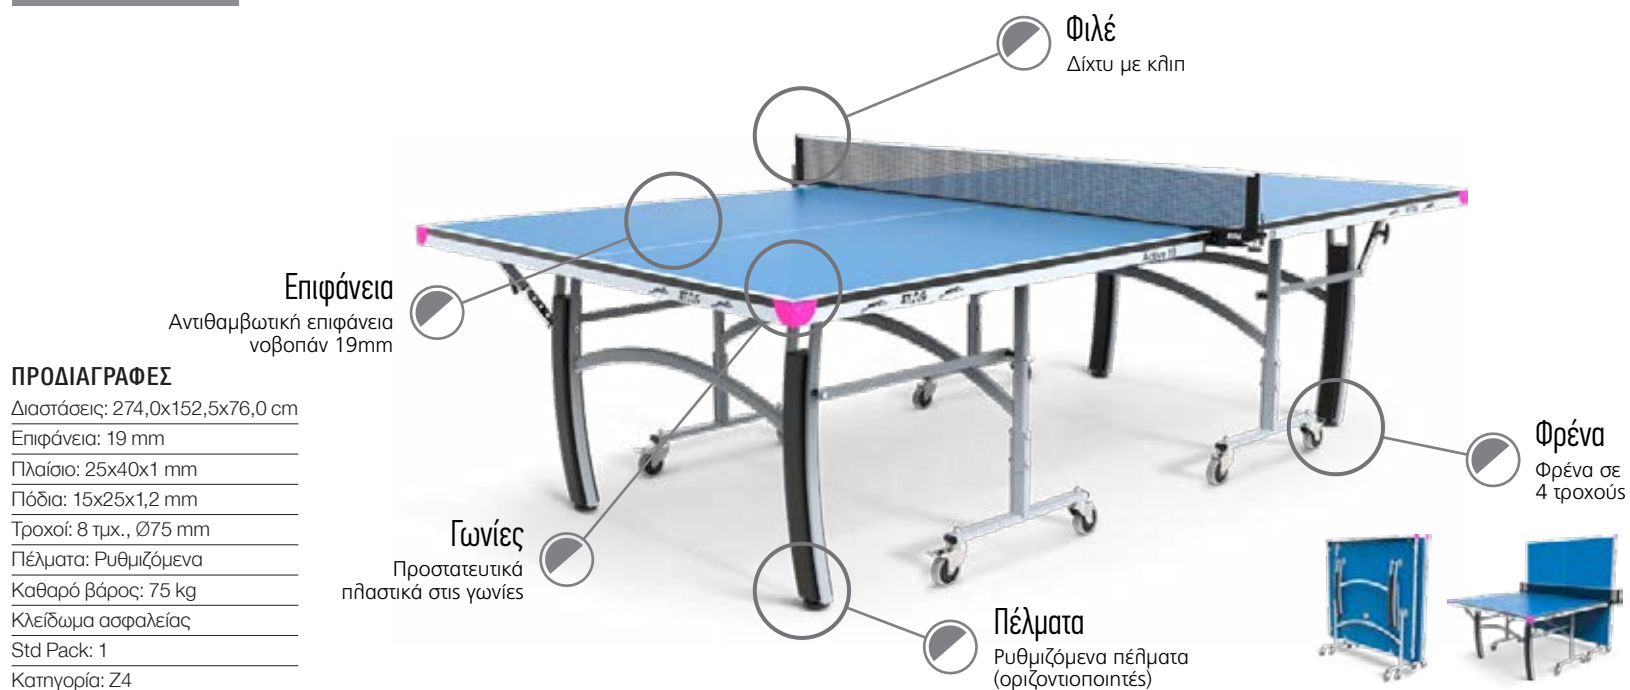

Τραπέζια Πινγκ Πονγκ Εσωτερικού Χώρου

42805

BC425050042

Active 19

Τραπέζι Ping Pong Active 19

Επιφάνεια
Αντιθαμβωτική επιφάνεια
νοβοπάν 19mm

ΠΡΟΔΙΑΓΡΑΦΕΣ

Διαστάσεις: 274,0x152,5x76,0 cm

Επιφάνεια: 19 mm

Πλαίσιο: 25x40x1 mm

Πόδια: 15x25x1,2 mm

Τροχοί: 8 τμκ., Ø75 mm

Πέλματα: Ρυθμιζόμενα

Καθαρό βάρος: 75 kg

Κλειδωμα ασφαλείας

Std Pack: 1

Κατηγορία: Z4

Γωνίες
Προστατευτικά
π्लाστικά στις γωνίες

Πέλματα
Ρυθμιζόμενα πέλματα
(οριζοντιοποιητές)

Φρένα
Φρένα σε
4 τροχούς

Διαστάσεις
274,0x152,5x76,0 cm

Επιφάνεια
Νοβοπάν 19 mm

Ατσάλινο Πλαίσιο
25x40x1,0 mm

Ατσάλινα Πόδια
15x25x1,2 mm

8 Τροχοί 75 mm,
οι 4 με φρένο

Ρυθμιζόμενα
Πέλματα ως 25 mm

Κλειδωμα
Ασφαλείας

Βάρος 75 Kg

42888

BC421970042

STAG MIDI

ΓΙΑ ΠΑΙΔΙΑ 8-11 ΕΤΩΝ

- + Πλήρως συναρμολογημένο με μεταλλικά πόδια
- + Πληαίνοι τροχοί για μεταφορά

ΜΙΚΡΟΤΕΡΩΝ ΔΙΑΣΤΑΣΕΩΝ
ΑΠΟ ΤΟ
ΑΓΩΝΙΣΤΙΚΟ ΜΕΓΕΘΟΣ
204x112x76cm