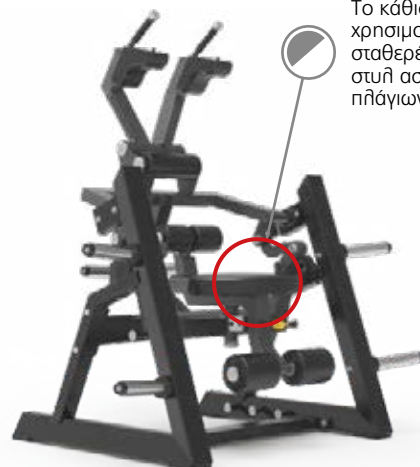

Abdominal

Όργανο Ενδυνάμωσης Κοιλιακών

Το κάθισμα μπορεί να χρησιμοποιηθεί για σταθερές ή ελεύθερου στυλ ασκήσεις πλάγιων κοιλιακών