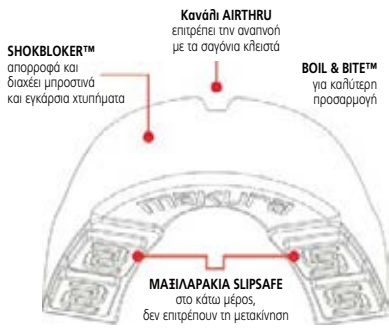

Ακολουθεί συνοπτική περιγραφή των βασικών τεχνολογιών όλων των προϊόντων της:

-  **ΜΑΞΙΛΑΡΑΚΙΑ SLIPSAFE** στο κάτω μέρος, δεν επιτρέπουν τη μετακίνηση
-  **AIRTHRU channel** επιτρέπει την αναπνοή με τα σαγόνια κλειστά
-  **SHOKBLOKER™** απορροφά και διαχέει μπροστινά και εγκάρσια χτυπήματα
-  **BOIL & BITE™** για καλύτερη προσαρμογή
-  **ORTHO CHANNEL** σχεδιασμένα για χρήση πάνω από σιδεράκια
-  **GELFORM™ LINER** μαλακό gel για ιδανική προσαρμογή στα δόντια
-  **FLEXICORE™**, πιο στιβαρό για πρόσθετη προστασία
-  **DESIGNED FOR BRACES**, ειδικά σχεδιασμένα για όσους φορούν σταθερά σιδεράκια