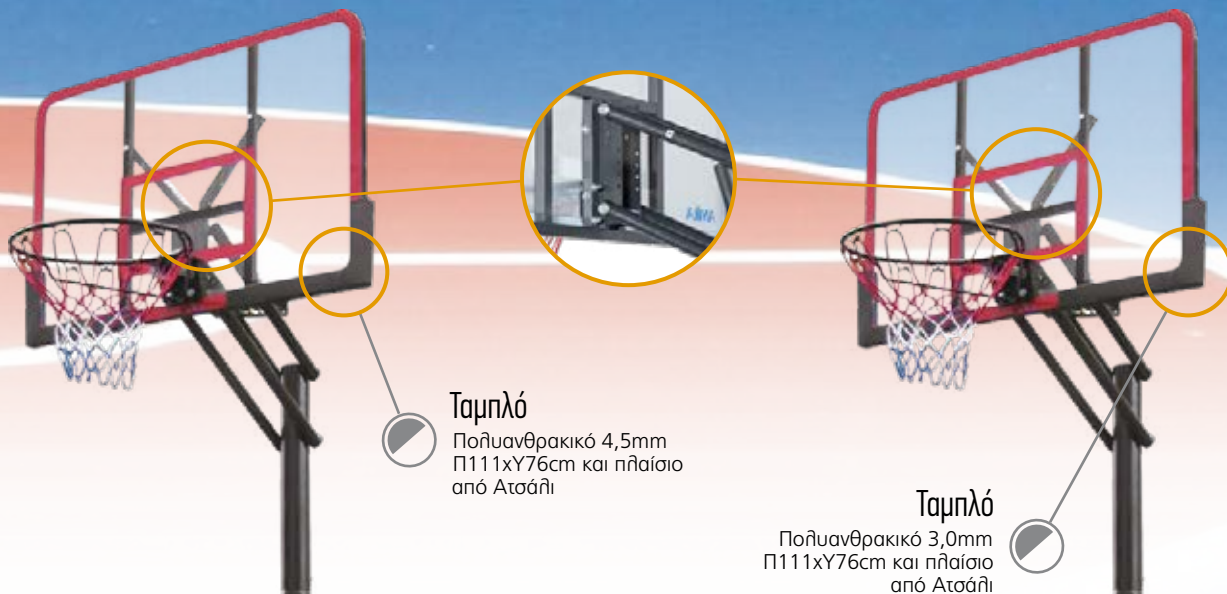

Ταμπλό
Πολυανθρακικό 4,5mm
Π111xΥ76cm και πηλίσιο
από Ατσάλι

Ταμπλό
Πολυανθρακικό 3,0mm
Π111xΥ76cm και πηλίσιο
από Ατσάλι

49205

BC493888049

**BasketballSet
AIRBALL NPC45**

Set μπάσκετας με ταμπλό
και βάση

ΠΡΟΔΙΑΓΡΑΦΕΣ

Βάση: Βινυλίου 113x74x19cm,
με τροχούς μεταφοράς

Στεφάνι: Μασίφ Ατσάλι
46cm x Ø16mm

Ελατήρια: Ναι

Δίκτυ: Περιλαμβάνεται

Ύψος: Μεταβαλλόμενο 227-305cm,
ρύθμιση με τηλεσκοπικό μηχανισμό

Σωλήνας: Τηλεσκοπικός τριών
πόλων Ø76mm

Ταμπλό: Π111xΥ76 με
ατσάλινη μπροντούρα

Βάρος: 32,0kg

Std Pack: 1

Κατηγορία: Z4