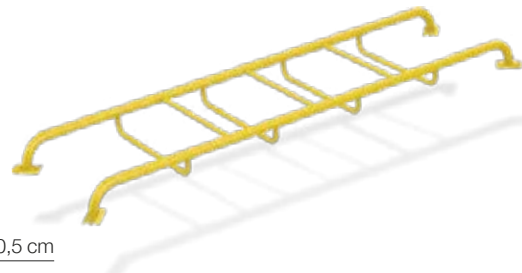

ΠΡΟΔΙΑΓΡΑΦΕΣ

Διαστάσεις: 351,0x101,0x20,5 cm

Καθαρό βάρος: 43 kg

Κατηγορία: Φ2

Stair 1

Σκάλα

IZ7014

BCIZ37000IZ

» Σκάλα για το IZ-O