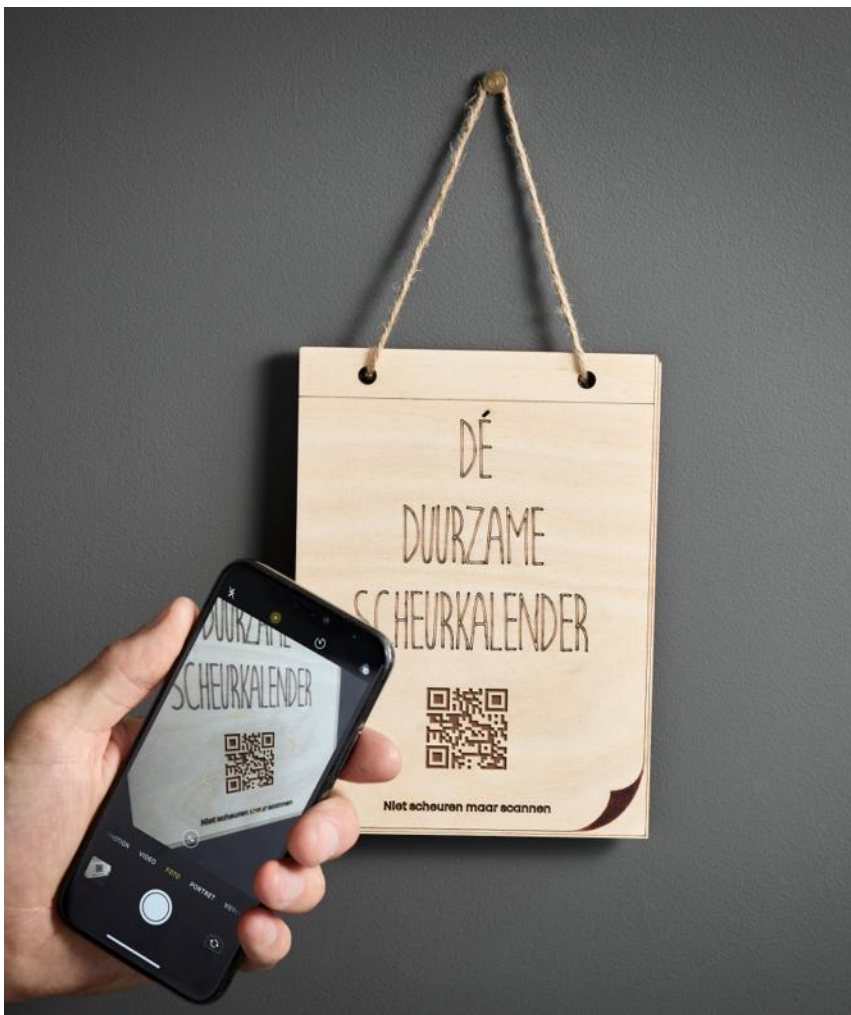

Brievenbusinlay
DZMKPD03
Afm: 18cm x 13cm x 3cm

Dé Duurzame Scheurkalender

365 dagen duurzaamheid! Scheur elke dag een tip, dilemma, recept of puzzel af voor een groenere levensstijl. Duurzaamheid begint vandaag!

De Duurzame Scheurkalender behandelt serieuze onderwerpen maar met een vleugje humor en positiviteit. Het doel is om jou te inspireren en aan te moedigen om bewuste keuzes te maken in je dagelijkse leven. Bovendien biedt deze kalender vaak praktische manieren om geld te besparen terwijl je een positieve impact hebt op de planeet. Het is een win-win situatie voor jou en de wereld om ons heen.

Dé Duurzame Scheurkalender
DZMSCH00
Afm: 13 x 18cm

Dé digitale scheurkalender

Deze kalender is de digitale, papierloze versie van de populaire scheurkalender op papier. De inhoud van de QR-code verandert automatisch elke 24 uur naar nieuwe content. 365 manieren om een duurzamer leven te leiden.

Zowel de inhoud als het product zijn aanpasbaar.

De Digitale Duurzame Scheurkalender NL Kalender

DIDZMS00
Afm: 13 x 18 x 0,6 cm

De Digitale Duurzame Scheurkalender NL Tegeltje

DIDZMS01
Afm: 15 x 15 x 0,5 cm