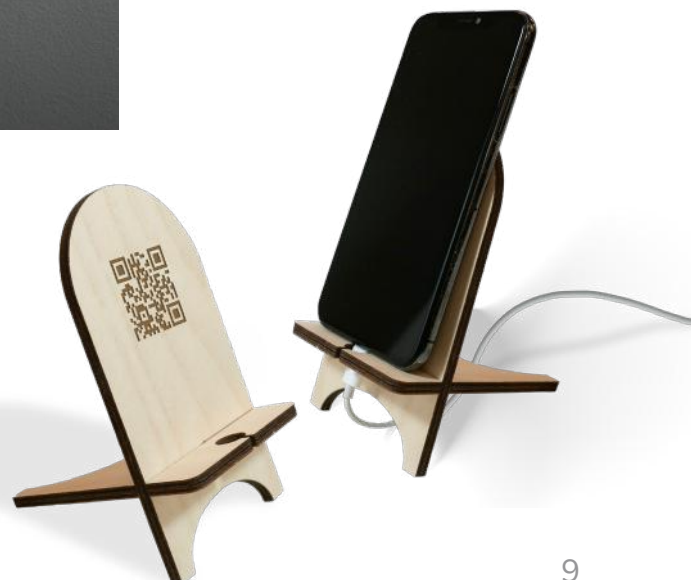

De Digitale Duurzame Scheurkalender NL Telefoonstandaard

DIDZMS02
Afm: 14 x 7,5 x 0,6 cm