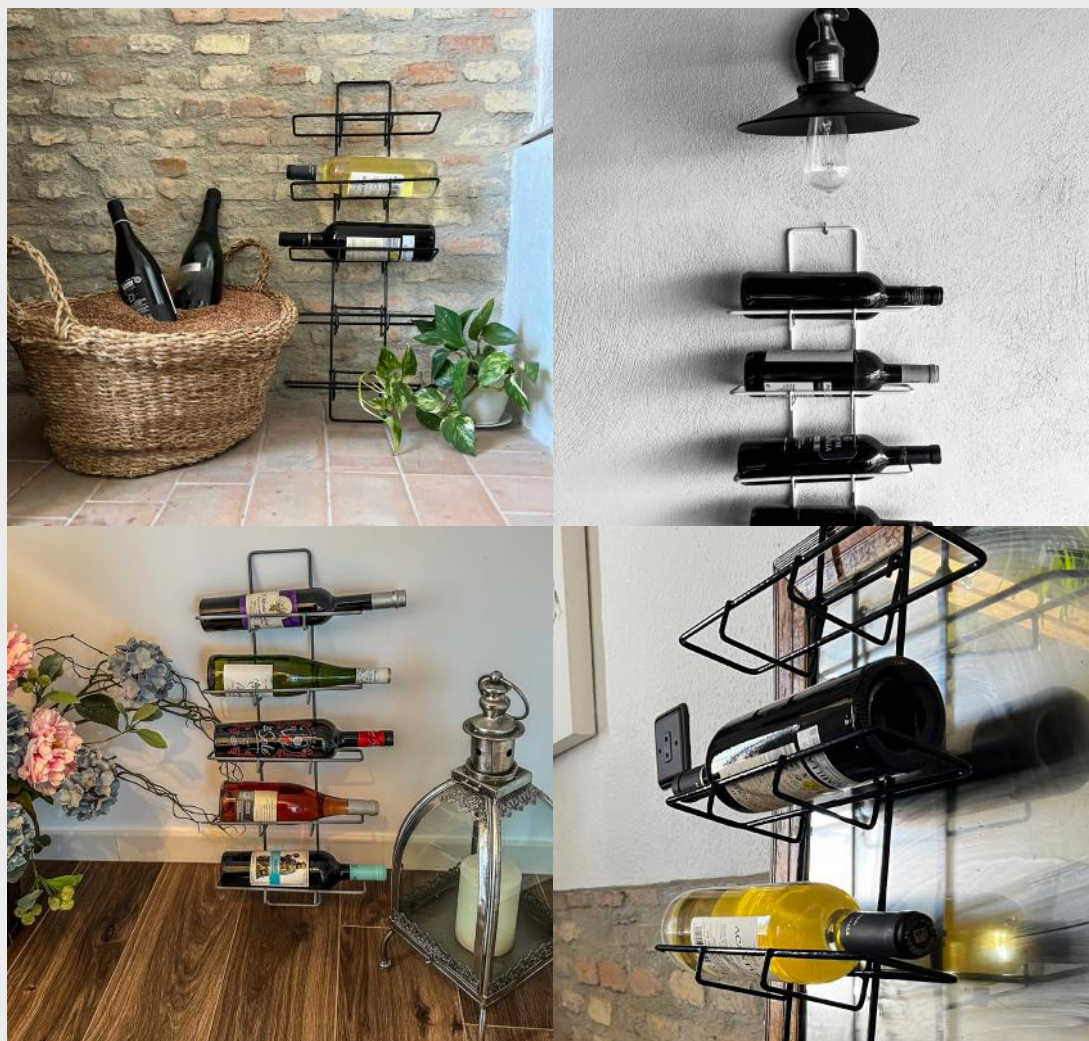

KORAU

Ordena tus botellas con estilo y resistencia. Este botellero, robusto y duradero, está diseñado para 5 botellas. Confeccionado con materiales sólidos de alta calidad que aporta elegancia y practicidad.

Medidas:

Largo: **70 cm** Ancho: **28,7 cm** Alto: **9 cm**

Peso: **882 gr**

Colores:

8436615930011

8436615930033

8436615930022