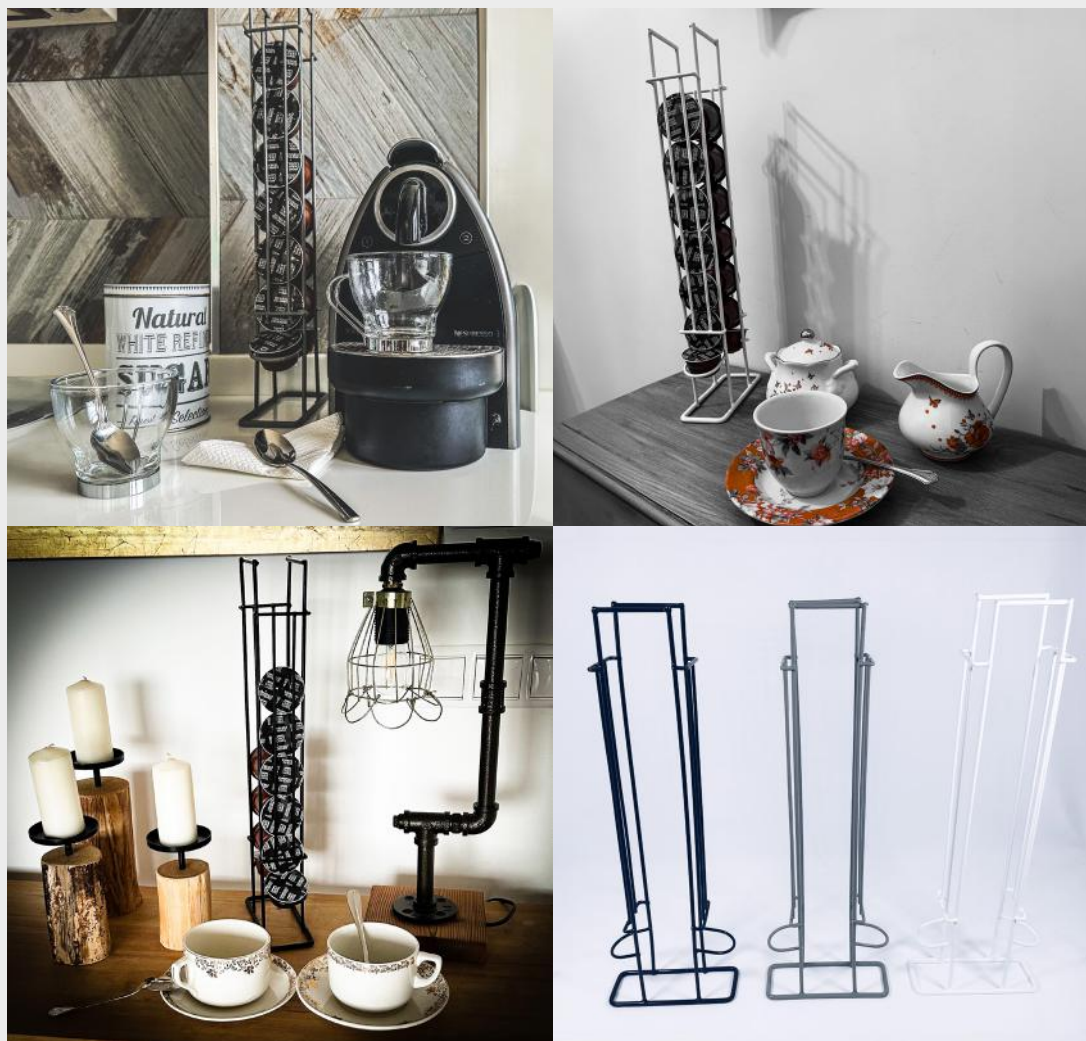

Medidas:

Largo: **26 cm** Ancho: **4,3 cm** Alto: **5 cm**

Peso: **93 gr**

Colores:

8436615930845

8436615930852

GETHI

Soporte para cápsulas de café de tamaño estandar, fabricado en metal lacado en tres colores.

Medidas:

Largo: **15,5 cm** Ancho: **6,3 cm** Alto: **45,7 cm**

Peso: **328 gr**

Colores:

8436615930715

8436615930739

8436615930722

KURU