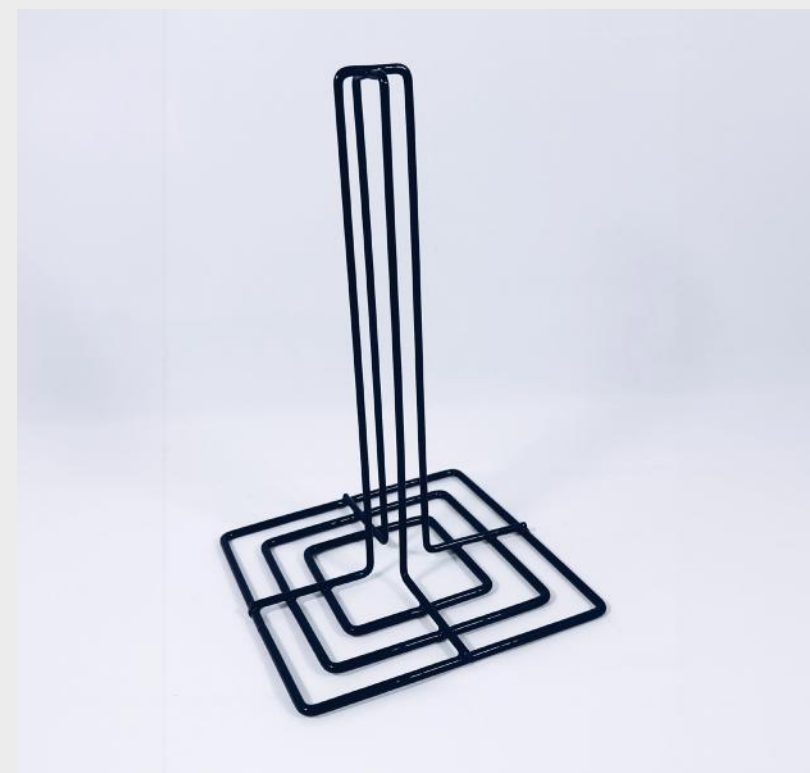

Este portarrollos versátil y útil está fabricado completamente en metal y recubierto con termoplástico de alta calidad. Su diseño permite múltiples usos en diferentes ambientes, ya que se adapta fácilmente a cualquier mueble.

El soporte portarrollo presenta una base cuadrada con un distintivo diseño industrial, ideal para su uso en la cocina y en la mesa. Fabricado en España con materiales de alta calidad, este accesorio combina funcionalidad y estilo.

Medidas:

Largo: 16 cm Ancho: 16 cm Alto: 27,5 cm

Peso: 242 gr

Colores:

8436615930301

8437021631012

8436615930308

VADHO

Este escurreplatos versátil y desmontable ofrece dos alturas con ranuras para platos y vasos, permitiendo una organización eficiente. Además, cuenta con un cestillo colgante en un extremo para los cubiertos.