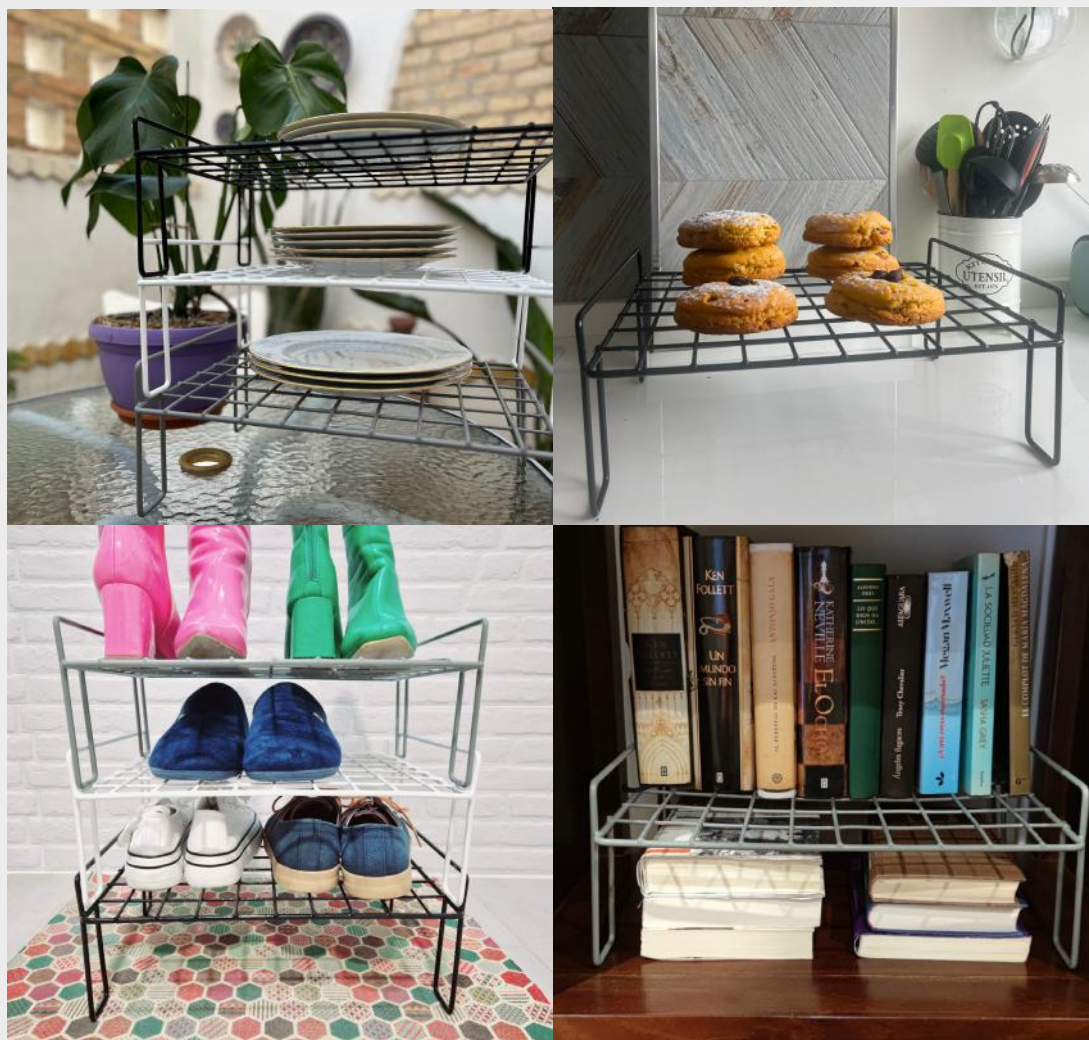

Medidas:

Largo: **41 cm** Ancho: **35 cm** Alto: **16,5 cm**

Peso: **1566 gr**

Colores:

8436615930077

8436615930099

8436615930088

VAIKA

Construida para resistencia y durabilidad, esta rejilla multiusos de estructura de alambre es apta para lavavajillas. Su diseño apilable maximiza el espacio y facilita el almacenamiento. Disponible en tres colores distintos, es versátil y práctica.