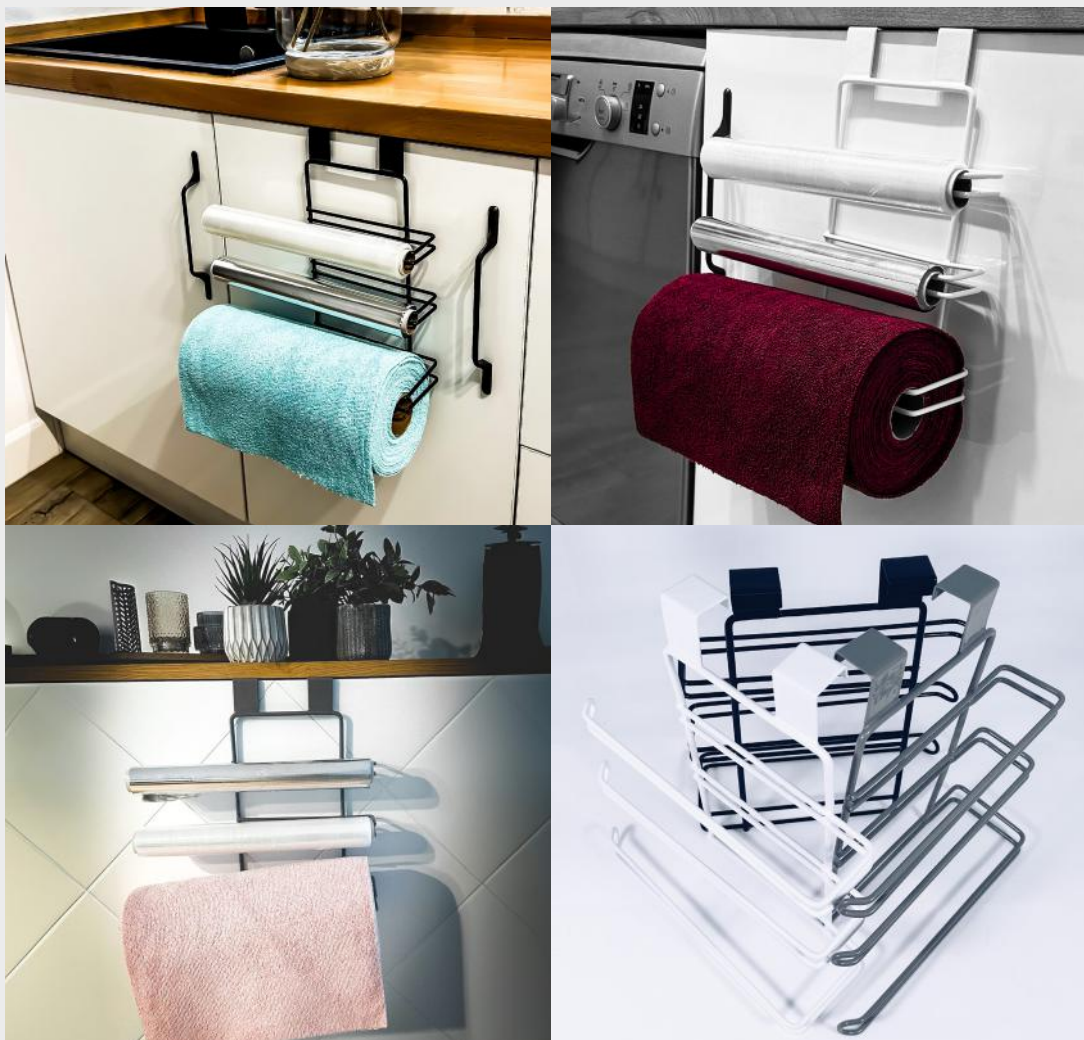

Este portarrollos versátil y útil está fabricado completamente en metal y recubierto con termoplástico de alta calidad. Su diseño permite múltiples usos en diferentes ambientes, ya que se adapta fácilmente a cualquier mueble.