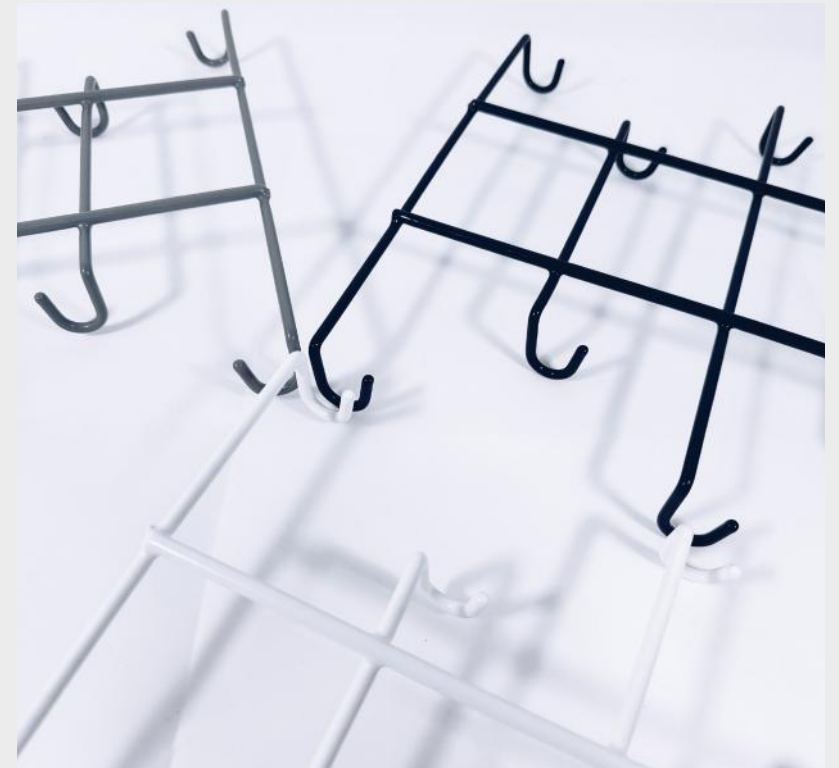

Medidas:

Largo: **28 cm** Ancho: **25,5 cm** Alto: **3,2 cm**

Peso: **198 gr**

Colores:

8436615930044

8436615930066

8436615930055

KELAA

Estructura robusta. Diseñada para una óptima circulación de aire, esta rejilla mantiene la repostería fresca sin generar humedad. Maximiza la eficiencia de enfriamiento y la calidad de tus creaciones con esta práctica rejilla apilable.

Construida para resistencia y durabilidad, esta rejilla multiusos de estructura de alambre es apta para lavavajillas. Su diseño apilable maximiza el espacio y facilita el almacenamiento. Disponible en tres colores distintos, es versátil y práctica.