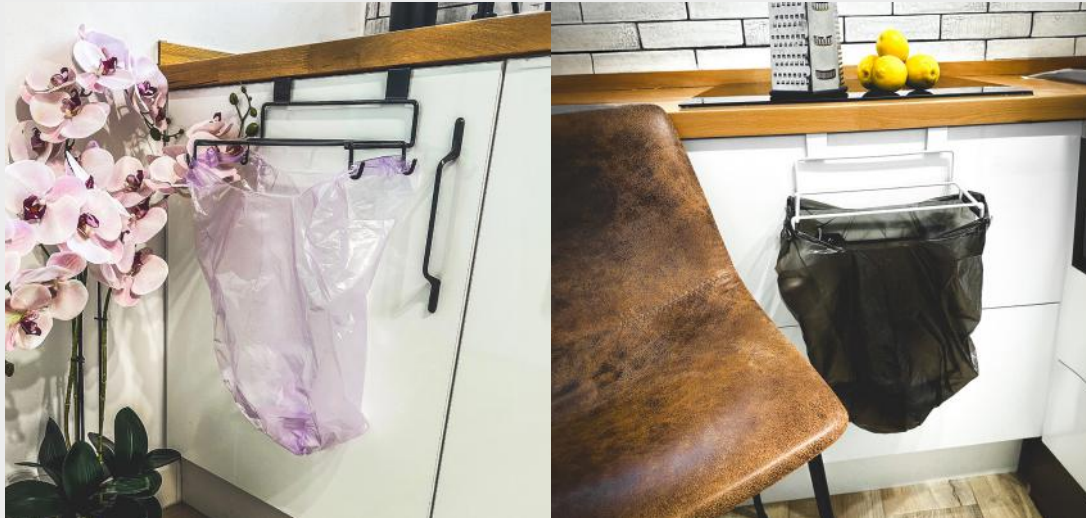

BANYAN

Soporte colgador multiusos perfecto para bolsas de basura u otros similar. Se puede colgar en cualquier mueble de grosos estandar. Fabricado en metal lacado en dos colores: Blanco y negro. Estilo clásico, ideal para cualquier ambiente.