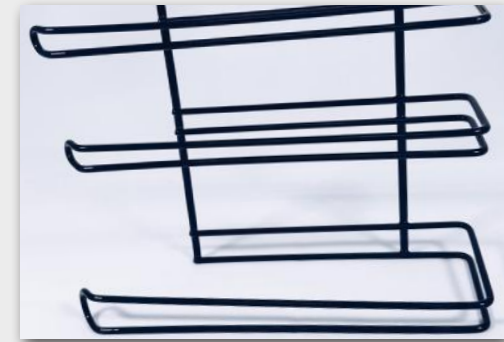

Tabla de **Contenido**

10
GAN

11
KONDEY

12
ARI