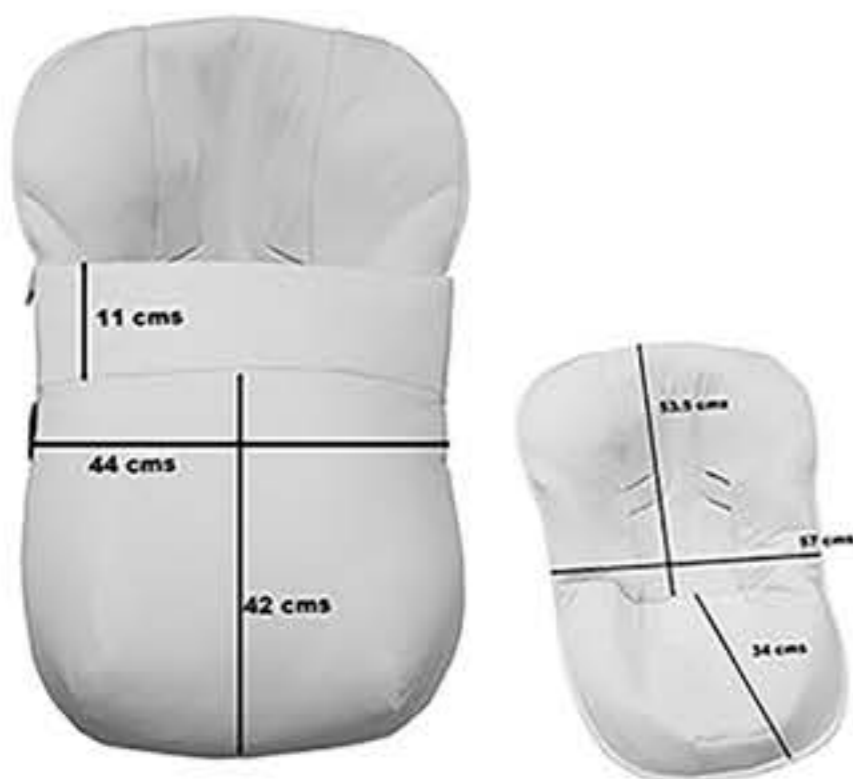

98 cms de ancho en prenda abierta

Medidas Interior de Capazo Universal

Medidas Bajera de Colchón

Medidas Interior de Capazo Lazadas

Medidas Saco Recto

Medidas Saco Gemelar

Medidas Colchoneta Reversible

Medidas Funda Grupo Cero

Medidas Manta

Ancho 70 cms

Largo 98 cms

Medidas Saco Grupo Cero

Medidas Colcha con Cinturon

Medidas Bolso Mini

Medidas Bolso Barco

Medias del Cambiador:
58 x 38 cms