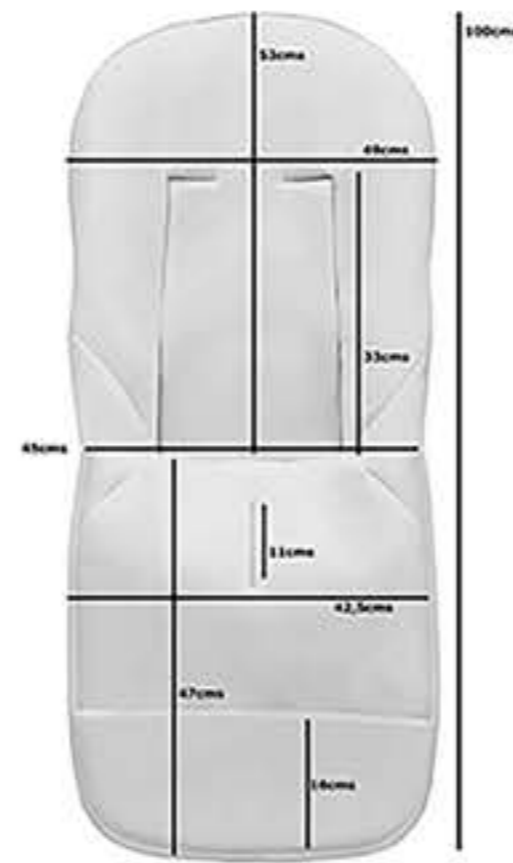

Medidas Funda Universal