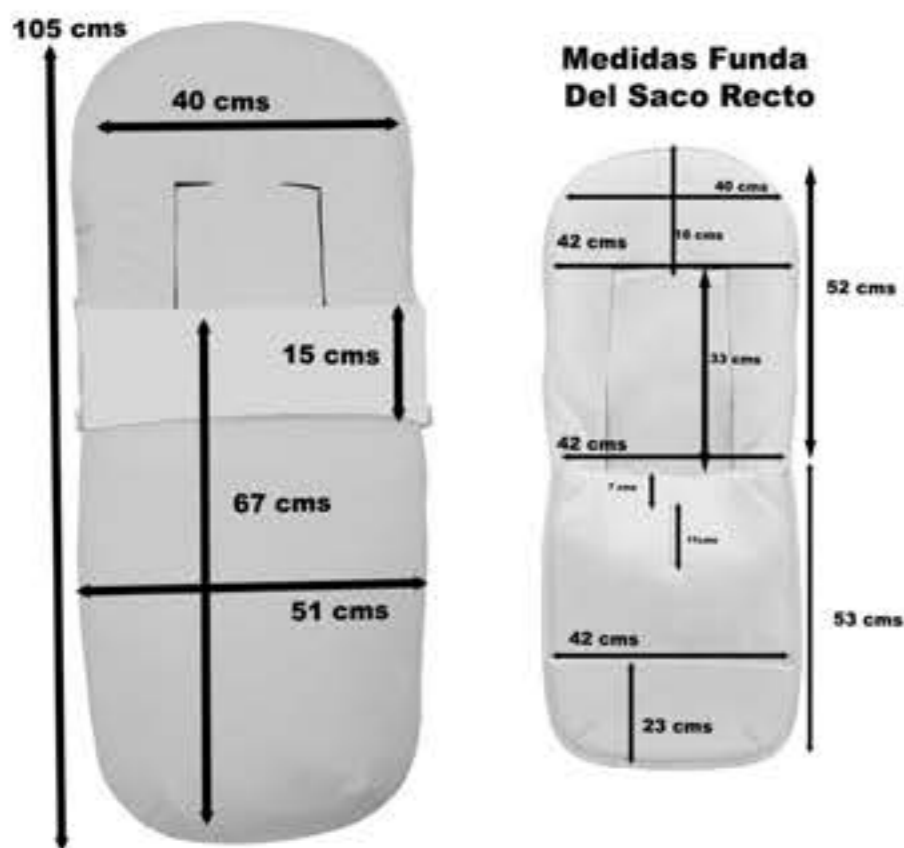

98 cms de ancho en prenda abierta

Medidas Interior de Capazo Universal

Medidas Bajera de Colchón

Medidas Interior de Capazo Lazadas

Medidas Saco Recto

Medidas Saco Gemelar

Medidas Colchoneta Reversible

Medidas Funda Grupo Cero