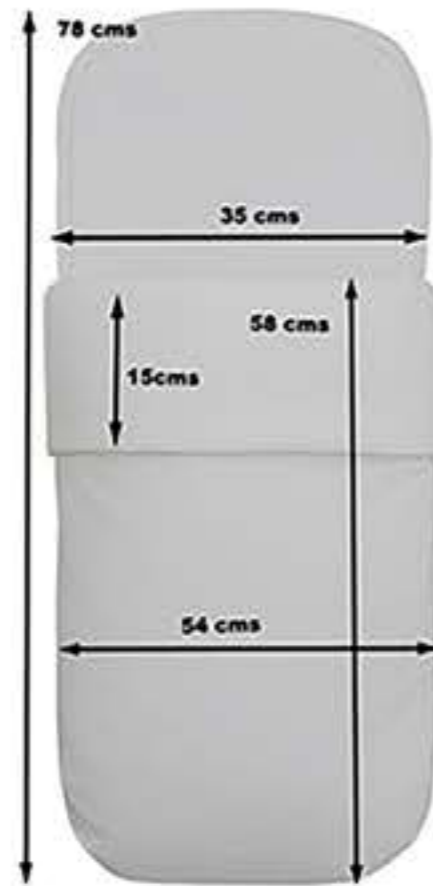

Medidas Saco de Capazo