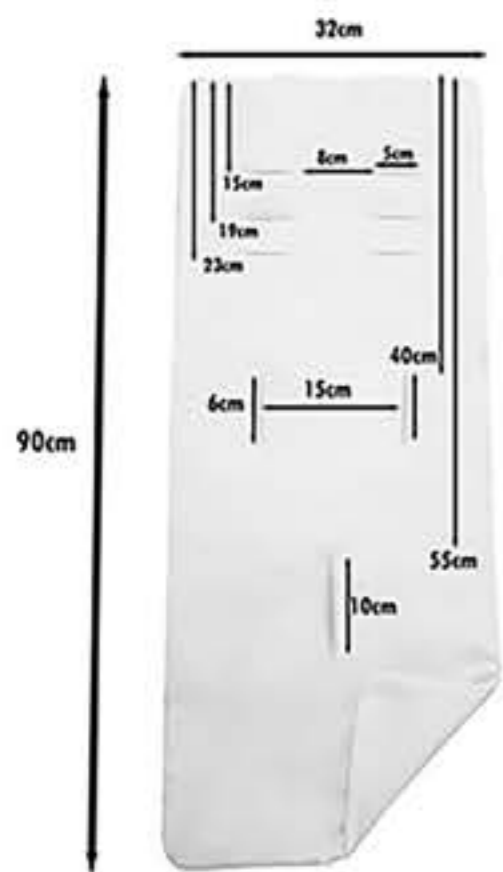

98 cms de ancho en prenda abierta

Medidas Interior de Capazo Universal

Medidas Bajera de Colchón

Medidas Interior de Capazo Lazadas

Medidas Saco Recto

Medidas Saco Gemelar

Medidas Colchoneta Reversible

Medidas Funda Grupo Cero