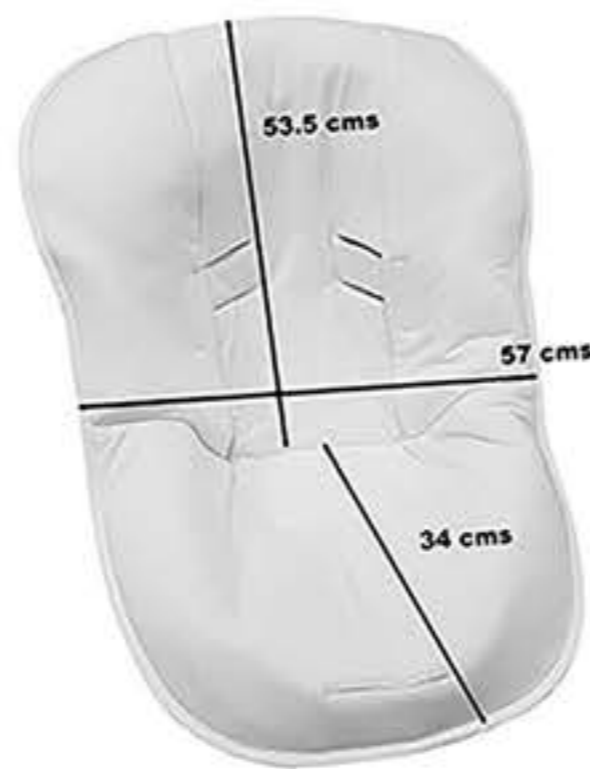

98 cms de ancho en prenda abierta

Medidas Interior de Capazo Universal

Medidas Bajera de Colchón

Medidas Interior de Capazo Lazadas

Medidas Saco Recto

Medidas Saco Gemelar

Medidas Colchoneta Reversible

Medidas Funda Grupo Cero