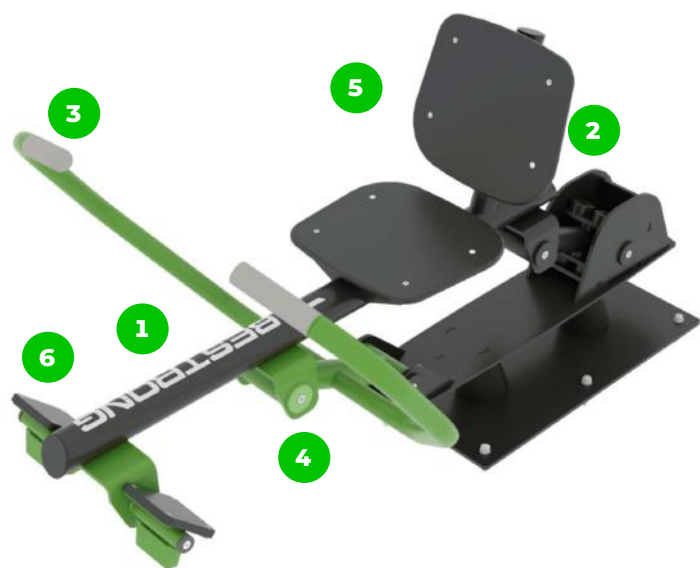

# Anyag Tulajdonságok

Az eszköz minőségi S235 acélból készült, amely szemcseszórával lett tisztítva. Korrózió ellen időálló porfestett bevonattal van ellátva. A még nagyobb védelem érdekében horganyzott felülettel is kérhető!

Az eszközök ütközői tartós gumi anyagból készültek.

A karok végén a marokolat gumírozott bevonattal van ellátva a kényelmesebb és biztonságosabb fogás érdekében.

Az eszköz kompozit csapágyakkal felszerelve, amelyek ellenállnak az időjárás viszontagságainak. A csapágy rendszeres karbantartást nem igényel.