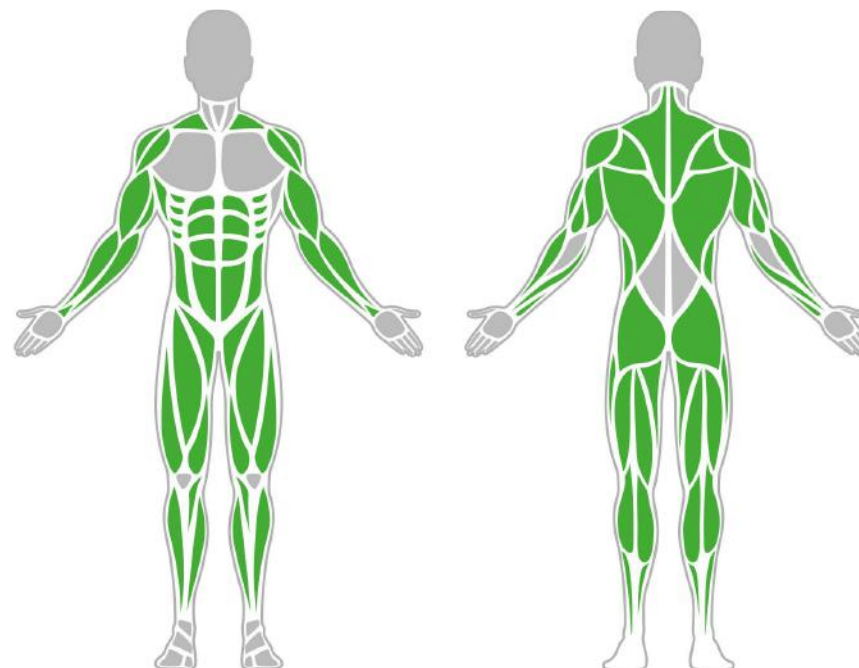

## Izomcsoportok

### Evezőpad

A kardióedzések egyik legjobb segédeszköze ez a kültéren használható evezőgép! A zsírégetésben kiváló, de izomépítésben is remekül használható. A termék kialakításakor fontos szempont volt a kényelmes és biztonságos használat. A fogózkodók gumírozott borítást kaptak, a lábtartók csúszásmentes HDPE felülettel rendelkeznek. Az evezőpad ülése és háttámlája erős HDPE anyagból készültek. Amely teljes mértékben hő-, nedvesség -és UV álló.

### Tulajdonságok

Termék kód	1-1-312
Tanúsítvány	EN 16630
Korcsoport	14 + év
Kapacitás	1 fő
Max. terhelhetőség	130 kg
Típus	Rekreációs
Nehézségi fok	Közepes