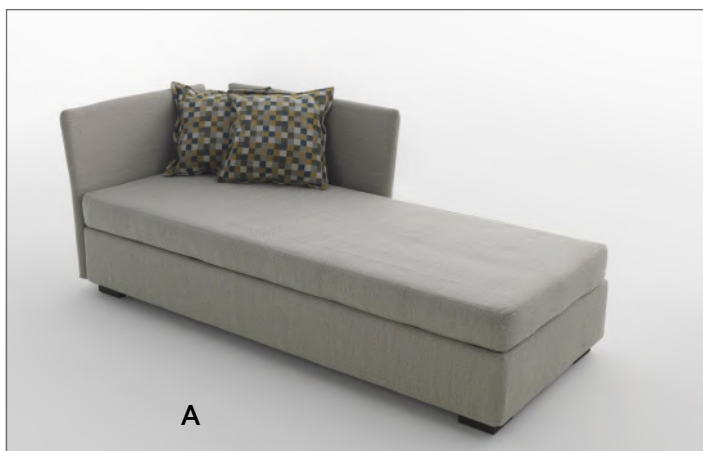

A

IT – CUSCINO DI SEDUTA

Se l'utilizzo prevalente di Figi è quello di un divano, suggeriamo l'acquisto di un cuscino di seduta, senza bottoni [A], o con bottoni [B].

[A] Sfoderabile
[B] Non sfoderabile

EN – CUSHION SEAT

If the predominant use of Figi is for a sofa, we suggest purchasing a seat cushion, without buttons [A], or with buttons [B].

[A] Removable cover
[B] Non removable cover

FR – COUSSIN D'ASSISE

Si l'utilisation prédominante de Figi est pour un canapé, nous vous suggérons d'acheter un coussin d'assise, sans boutons [A], ou avec boutons[B].

[A] Sfoderabile
[B] Non sfoderabile

DE – SITZKISSEN

Wenn die überwiegende Nutzung von Figi für ein Sofa erfolgt, empfehlen wir den Kauf eines Sitzkissens, ohne Knöpfe [A] oder mit Knöpfe [B].

[A] abnehmbar Bezug
[B] nichtabnehmbar Bezug

ES – COJÍN DE ASIENTO

Si el uso predominante de Figi es como sofá, sugerimos comprar un cohin de asiento, sin botones [A], o con botones[B].

[A] Desenfundable
[B] No Desenfundable

		C.O.M. Client's Own Material	Ecopelle Faux leather Simili cuir Kunstleder Ecopiel	Tessuto Fabric Tissu Stoff Tejido				Metraggio Metreage Métrage Stoffbedarf Metraje (roll H 140cm)
				Basic	Superior	Top	Exclusive	
  A Seduta senza bottoni Cushio sit without buttons Assise sans boutons Sitz ohne Knöpfe Asiento sin botones	FIGI COMPACT cm 82 x 197 x 12H	0788	0789	0790	0791	0792	0793	m 5,5
	FIGI 88 cm 88 x 208 x 12H	0794	0795	0796	0797	0798	0799	m 5,5
	FIGI 98 cm 98 x 208 x 12H	0800	0801	0802	0803	0804	0805	m 5,5
  B Seduta con bottoni Cushion seat with buttons Assise avec boutons Sitz mit Knöpfe Asiento con botones	FIGI COMPACT cm 82 x 197 x 12H	0806	0807	0808	0809	0810	0811	m 5,5
	FIGI 88 cm 88 x 208 x 12H	0812	0813	0814	0815	0816	0817	m 5,5
	FIGI 98 cm 98 x 208 x 12H	0818	0819	0820	0821	0822	0823	m 5,5

+++