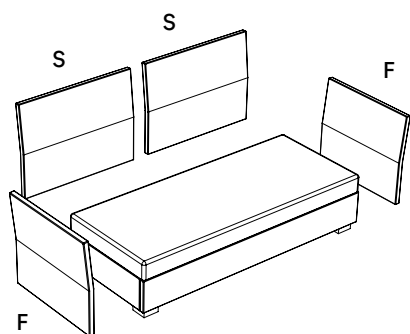

VIEW FABRICS

	C.O.M. Client's Own Material	Ecopelle Faux leather Simili cuir Kunstleder Ecopiel	Tessuto Fabric Tissu Stoff Tejido				Metraggio Metreage Métrage Stoffbedarf Metraje (roll H 140cm)		
			Basic	Superior	Top	Exclusive			
  Cuscini schienale Back rest cushions Coussins de dossier Rückenkissen Cojines de respaldo	FIGI COMPACT	F	0860	0861	0862	0863	0864	0865	m 2
	FIGI COMPACT	S	0854	0855	0856	0857	0858	0859	m 2
	FIGI 88	F	0872	0873	0874	0875	0876	0877	m 2
	FIGI 98	F	0884	0885	0886	0887	0888	0889	m 2
	FIGI 88 / FIGI 98 FIGI 108 FIGI 128	S	0878	0879	0880	0881	0882	0883	m 2

+++
Il cuscino (F) non è disponibile per Figi 108 e Figi 128.

+++
The back rest cushion (F) is not available for Figi 108 and Figi 128.

+++
Le coussin de dossier (F) n'est pas disponible pour Figi 108 et Figi 128.

+++
Das Rückenkissen (F) ist nicht für Figi 108 und Figi 128 verfügbar.

+++
El cojin de respaldo (F) no está disponible para Figi 108 y Figi 128.