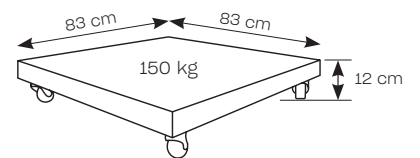

210 cm

247 cm

350 cm

VOET

Wielen met rem inbegrepen

SPECIFICATIES

360°
roteerbaar

kantelen links
en rechts

AFMETINGEN

250x250

Ø 300

195-250 cm

SPECIFICATIES

middenstam

kantelen
links - rechts

in hoogte
verstelbaar