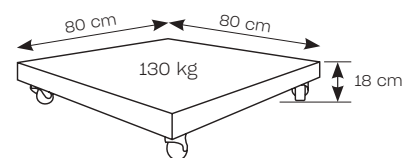

VOET

Wielen met rem inbegrepen