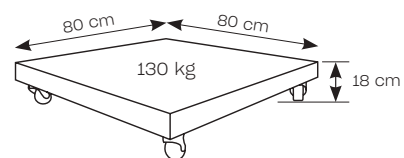

VOET

Wielen met rem inbegrepen