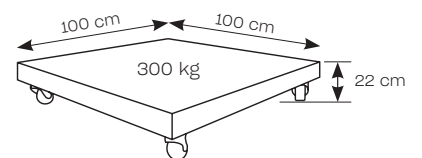

SPECIFICATIES

360° rotation

kantelen in de hoogte

45 km/h

49,6 kg

BEKIJK ONLINE