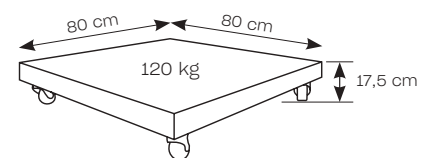

300x300

362 cm

245,5 cm

277,5 cm

347,5 cm

VOET

Wielen met rem inbegrepen

SPECIFICATIES

AFMETINGEN

250x250

Ø 300

195-250 cm

SPECIFICATIES

middenstam

kantelen
links - rechts

in hoogte
verstelbaar