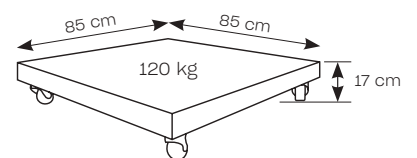

teak | latte

AFMETINGEN

250x250

315 cm

228 cm

275 cm

332 cm

VOET

wit | licht grijs

linen | sand

teak | latte

AFMETINGEN

300x300

365 cm

228 cm

275 cm

390 cm

VOET

Wielen met rem inbegrepen

SPECIFICATIES

360°
roteerbaar

kantelen links
en rechts

kantelen in
de hoogte

39 km/h