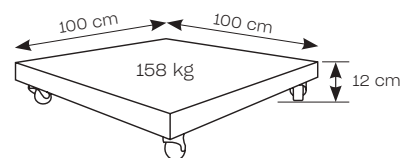

KLEUREN frame

KLEUREN doek

MIX & MATCH

AFMETINGEN

300x300

380 cm

223.4 cm

246.3 cm

398.7 cm

STALEN VOET

Wielen met rem inbegrepen

SPECIFICATIES

360°
rooteerbaar

kantelen links
en rechts

kantelen in
de hoogte

58 km/h

AFMETINGEN

250x250

Ø 300

195-250 cm

SPECIFICATIES

middenstam

kantelen
links - rechts

in hoogte
verstelbaar