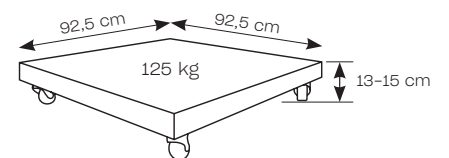

VOET

Wielen met rem inbegrepen