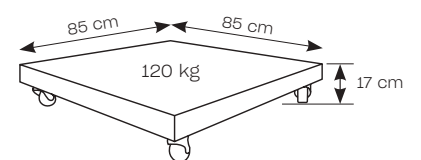

VOET

Wielen met rem inbegrepen

SPECIFICATIES

360°
roteerbaar

kantelen links
en rechts

kantelen in
de hoogte

39 km/h

26 kg

BEKIJK ONLINE