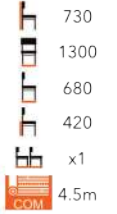

VERONA SOFA
FG-MT