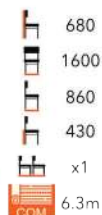

MASSA ARMCHAIR
FG-MT

MESSINA ARMCHAIR
FG-MT

MESSINA SOFA
LG-MT

ORTA SOFA
FG-MT

ORTA ARMCHAIR
FG-MT

REUBEN SOFA
FG-MT

890
1800
940
430
x11
8.5m
COM

ROSARNO ARMCHAIR
FG-MT