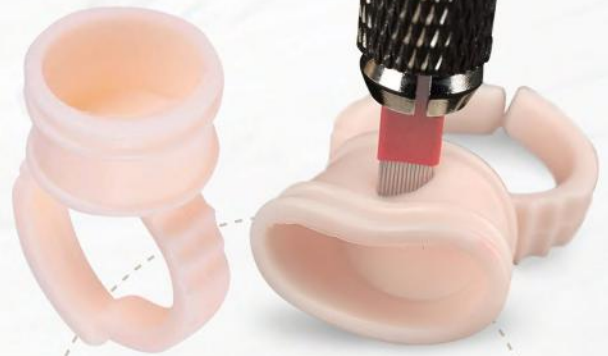

Anillos de silicona
Paquete x 20 unidades

$5.000

Paquete x 100 $20.000
Con o sin división