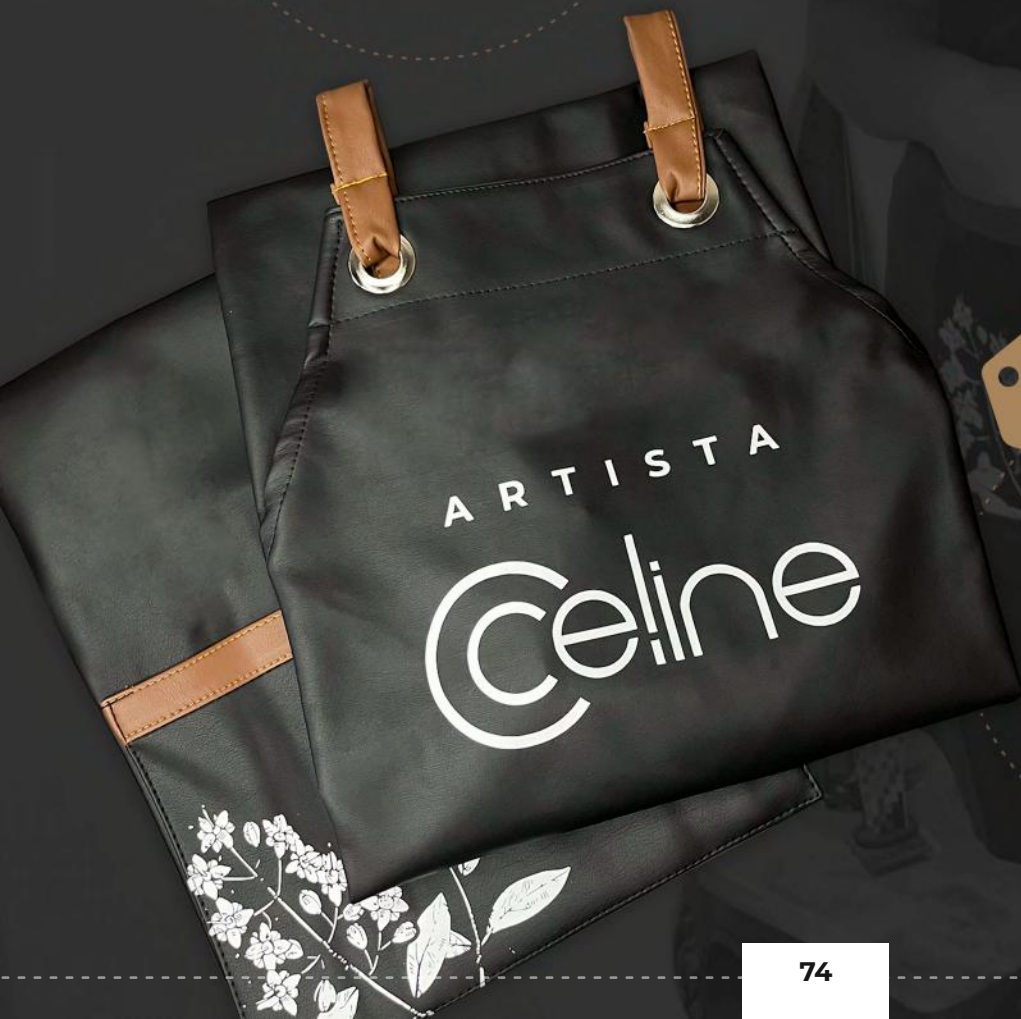

\$120.000

Incluye 10 pinceles diferentes:

Pincel angular pequeño - Pincel angular grande - Pincel plano grande
Pincel plano mediano - Pincel plano pequeño - Pincel curvo grande
Pincel curvo pequeño - Pincel tipo pluma - Pincel para lifting - Cepillo

PINCELES

PROFESIONALES

Primer ó Activador

Conenido 60 ml
Precio por unidad

\$8.000

**NUEVO
PRODUCTO**

Delantal Celine
Simulación cuero
Precio por unidad

\$79.000

Celine

By: Microinsumos

BROW WAX *gel moldeador de cejas*

\$69.000

** Secado ultra rápido. * No necesita activarse con ningún otro producto. * Fijación por más de 24 horas. * Sus ingredientes naturales vitamina E, aceite de jojoba y extracto de Jengibre ayudan a nutrir y cuidar las cejas.*