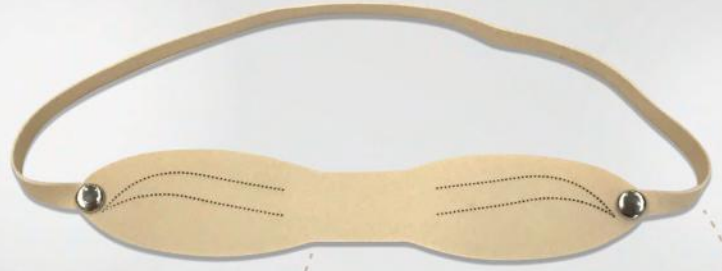

Banda sintética
de práctica