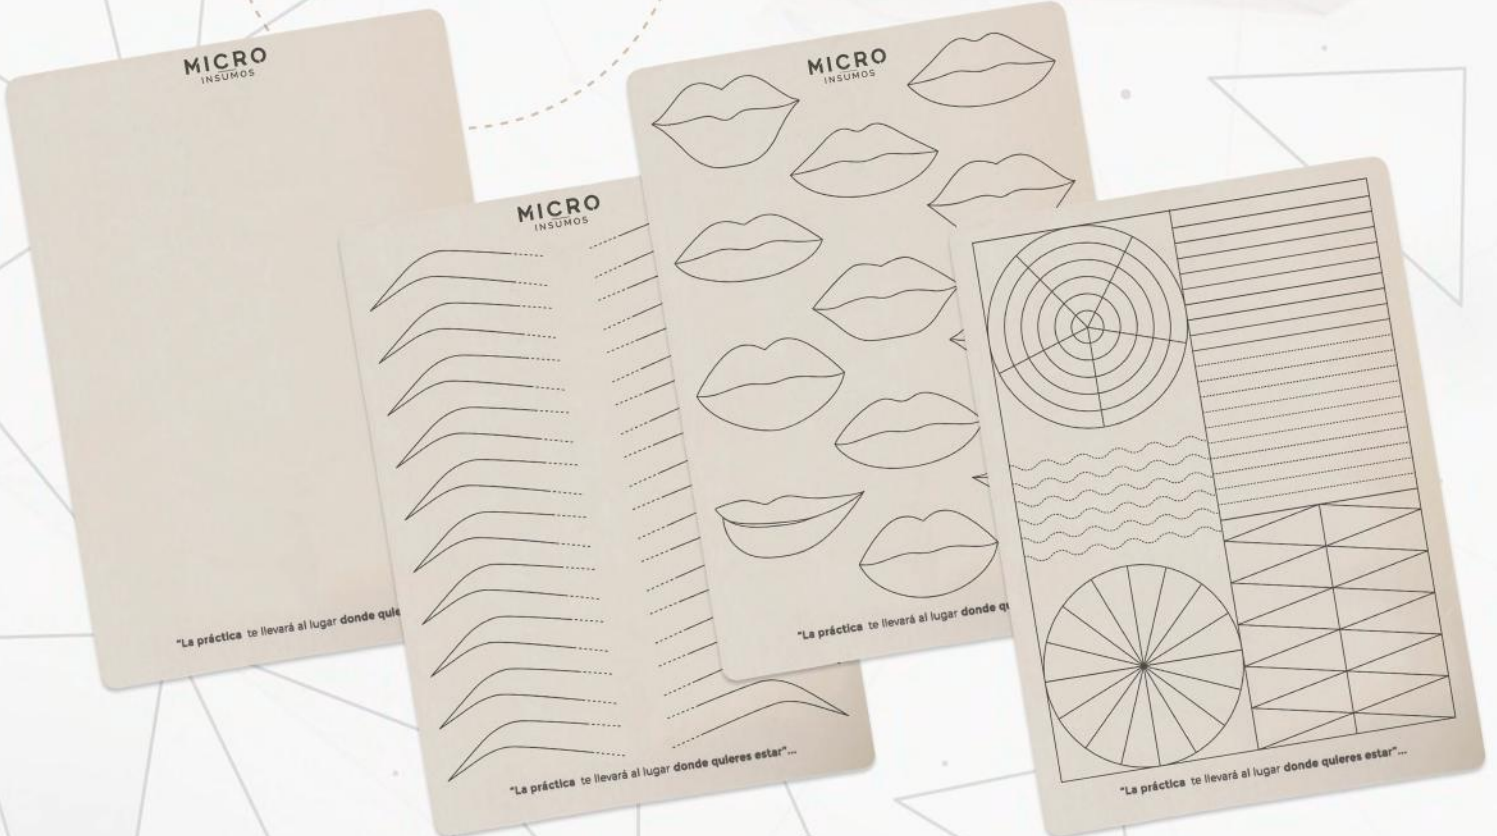

Puedes elegir un diseño para cada lado o el mismo por ambos lados. Consulta siempre disponibilidad.

• **Piel Sintética**
Microinsumos

\$8.000

Precio por unidad

PIELES 3D & BLANCAS de práctica

Piel Sintética
3D rostro completo