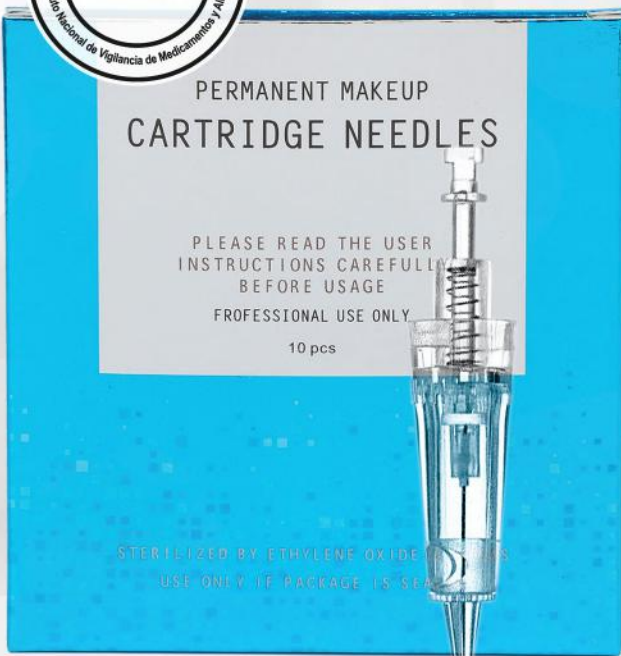

AGUJAS PARA dermógrafos

Dermógrafo **Inalámbrico Microinsumos** & otros dermógrafos inalámbricos

$4.500

Dermógrafo **Biomaser - Perla Negra**
P300 - P90 YD
Microinsumos PRO

$4.500