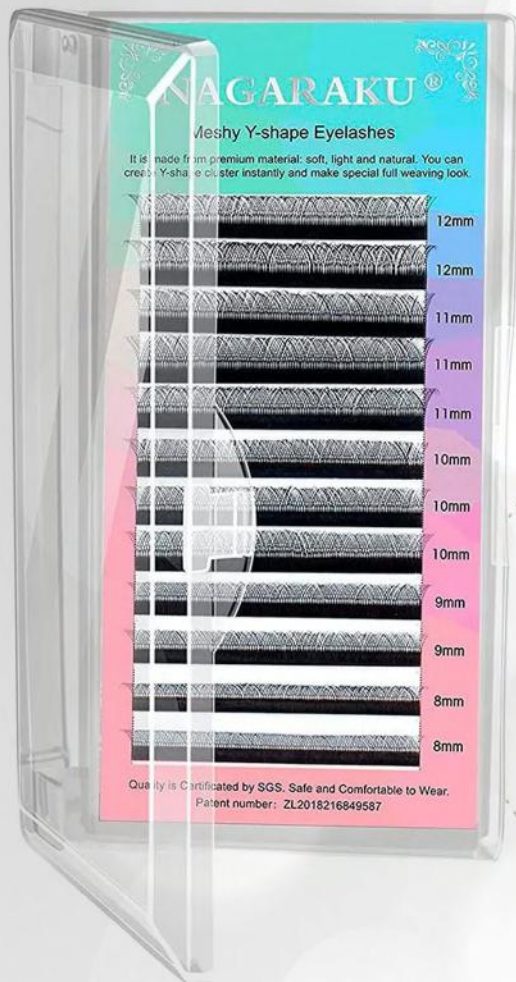

Curva	Longitudes	Calibres
	7 mm	0.03 mm
J	8 mm	0.05 mm
	9 mm	0.06 mm
C	10 mm	0.07 mm
	11 mm	0.10 mm
D	12 mm	0.12 mm
	13 mm	0.15 mm
L	14 mm	0.18 mm
	15 mm	0.20 mm

Pestañas Nagaraku
Clásica Mixta

 **\$16.000**

* Curvatura J y L por
\$30.000 la caja.

Pestañas Nagaraku Premium
Elipse mate con base matte

 **\$30.000**

YY
Pestañas Nagaraku
de fibra tecnológica
Mixtas

 **\$26.000**

3D W
Pestañas Nagaraku
 de fibra tecnológica

- Sólo para uso profesional.
- Tiempo de secado: 0,5 a 1 segundo
- Retención: 6 a 8 semanas
- Humedad: 40% al 60%
 - Color: Negro
 - Tamaño 5ml
- Apto para pestañas clásicas y volúmen.
- Libre de Latex.