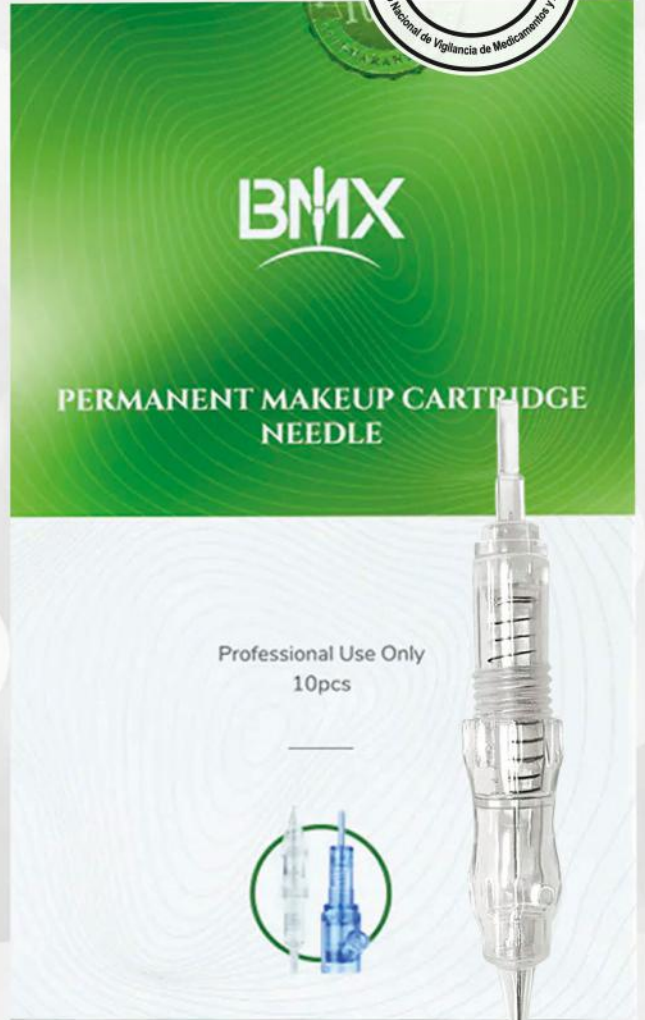

AGUJAS PARA dermógrafos

Dermógrafo **Inalámbrico Microinsumos** & otros dermógrafos inalámbricos

$4.500

Dermógrafo **Biomaser - Perla Negra**
P300 - P90 YD
Microinsumos PRO

$4.500