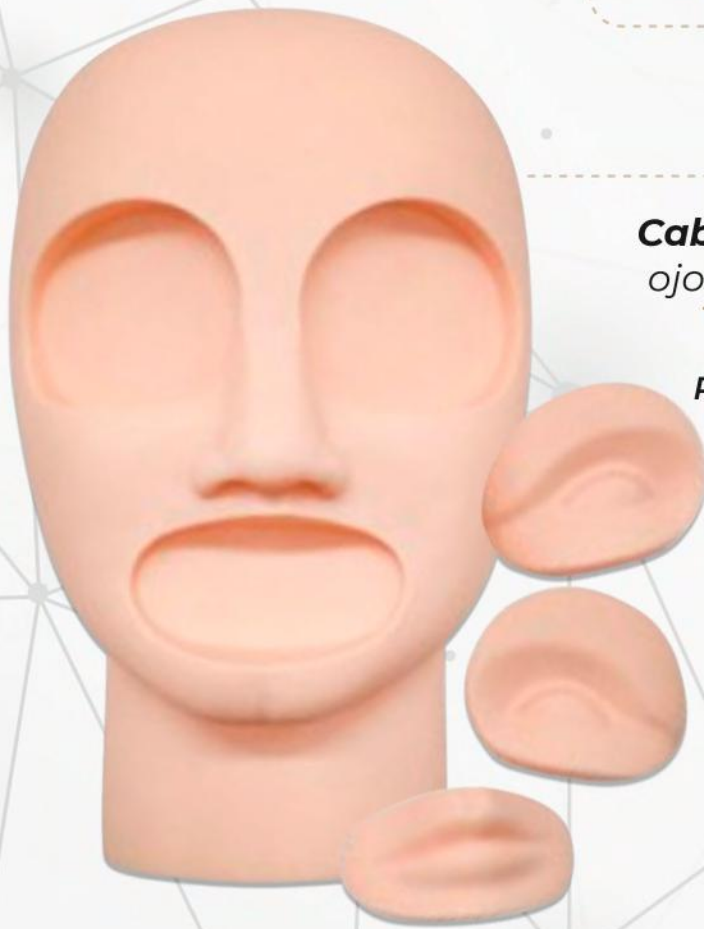

Cabezote de práctica
ojos/boca removibles

$45.000

Repuestos $10.000

Cabezote de práctica sencillo
Utilízalo para diseño de cejas, micro-
pigmentación y extensiones de pestañas

$23.000