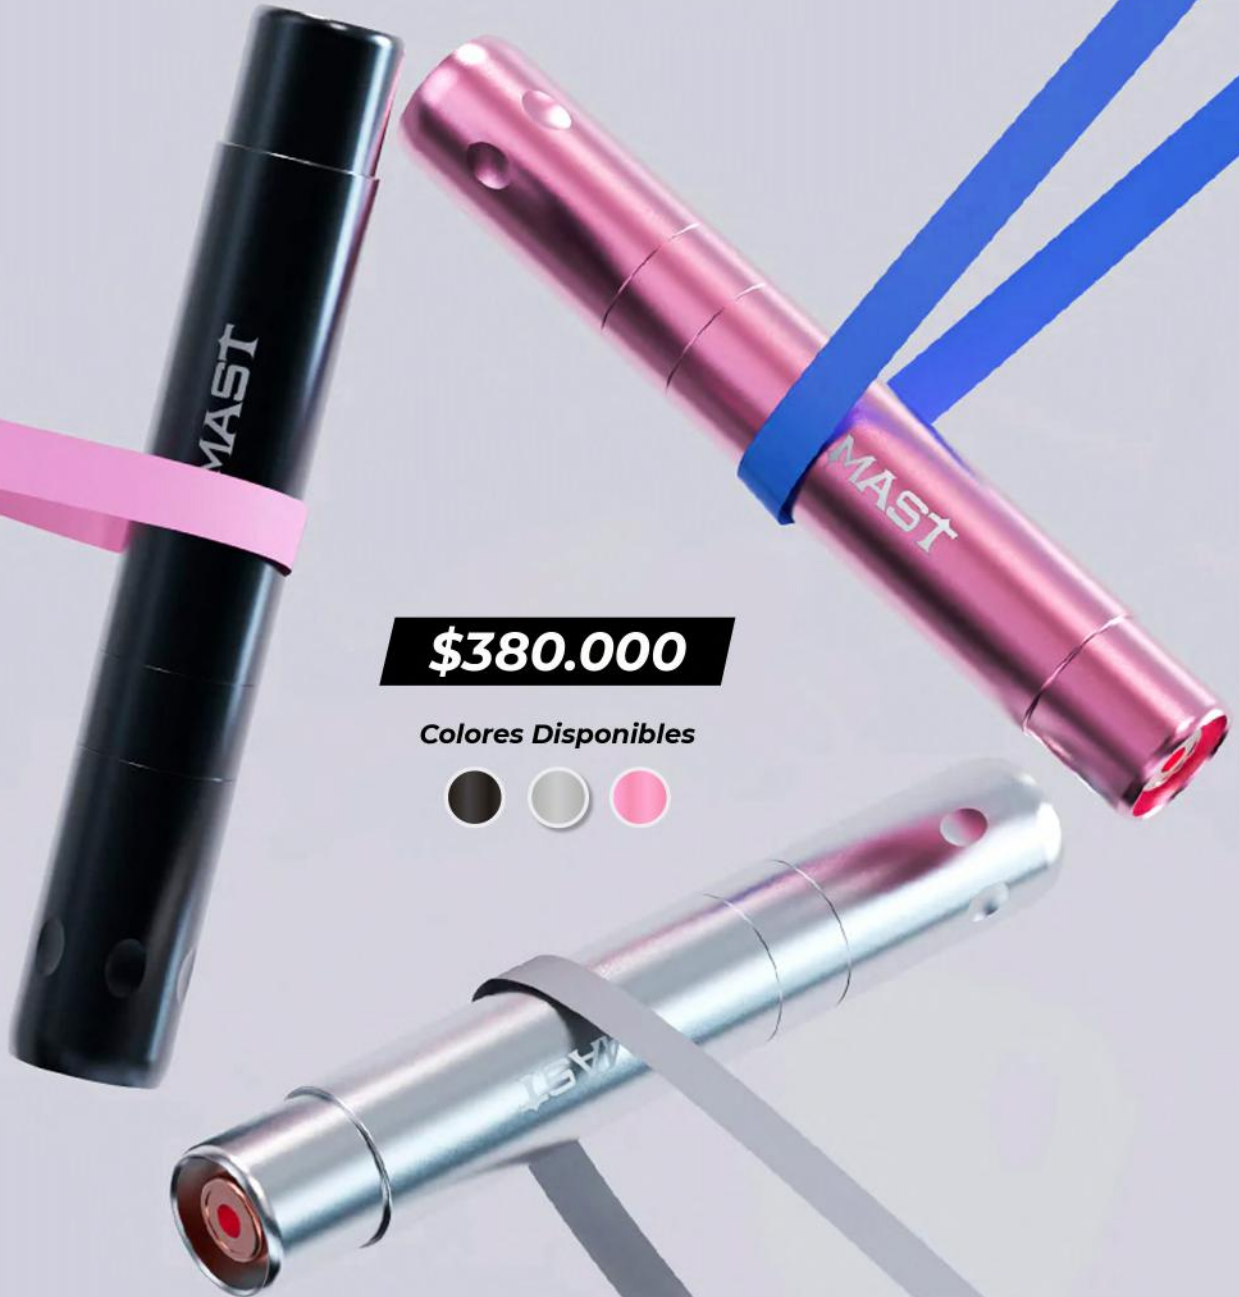

MAST

$380.000

Colores Disponibles

TOUR AIR

**Tan pesado como un bolígrafo, lo que hace que sea más cómodo trabajar con él. *Silencioso y con baja vibración. *Diámetro: 15mm
*Altura: 100 mm *Stroke: 2,3 mm. *Cable de conexión: RCA*