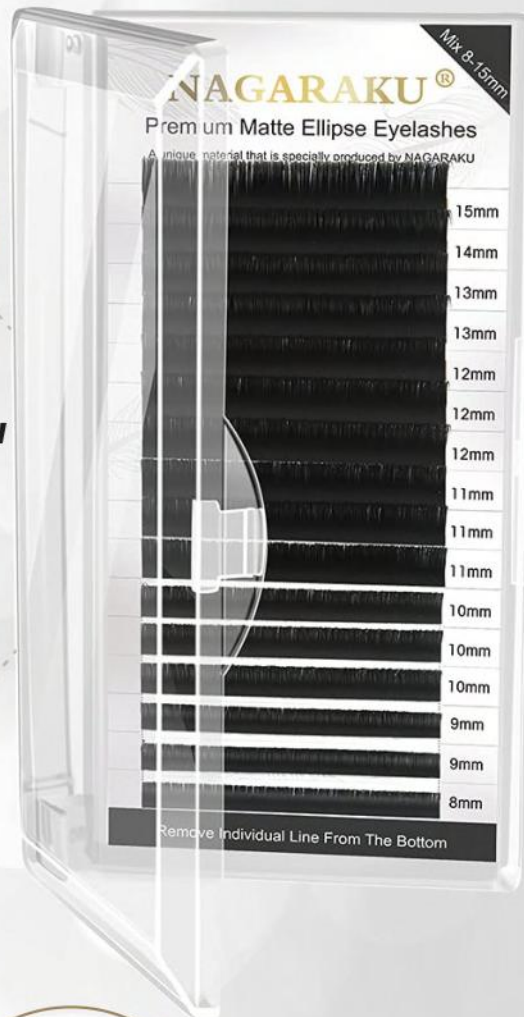

Curva	Longitudes	Calibres
	7 mm	0.03 mm
J	8 mm	0.05 mm
	9 mm	0.06 mm
C	10 mm	0.07 mm
	11 mm	0.10 mm
D	12 mm	0.12 mm
	13 mm	0.15 mm
L	14 mm	0.18 mm
	15 mm	0.20 mm

Pestañas Nagaraku
Clásica Mixta

 **\$16.000**

* Curvatura J y L por
\$30.000 la caja.

Pestañas Nagaraku Premium
Elipse mate con base matte

 **\$30.000**

YY
Pestañas Nagaraku
de fibra tecnológica
Mixtas

 **\$26.000**

3D W
Pestañas Nagaraku
 de fibra tecnológica

- Sólo para uso profesional.
- Tiempo de secado: 0,5 a 1 segundo
- Retención: 6 a 8 semanas
- Humedad: 40% al 60%
 - Color: Negro
 - Tamaño 5ml
- Apto para pestañas clásicas y volúmen.
- Libre de Latex.