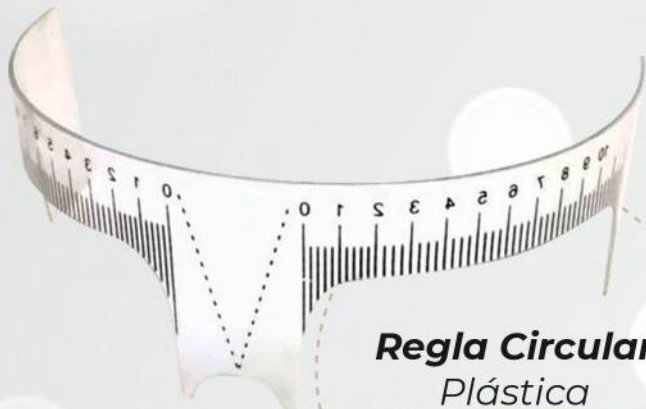

NUEVO PRODUCTO

REGLAS PARA CEJAS

Diferentes opciones para que realices los mejores diseños de cejas, fácil manejo, peso ligero y dimensiones adaptadas al rostro humano.

Regla Circular
Plástica

 **\$7.000**