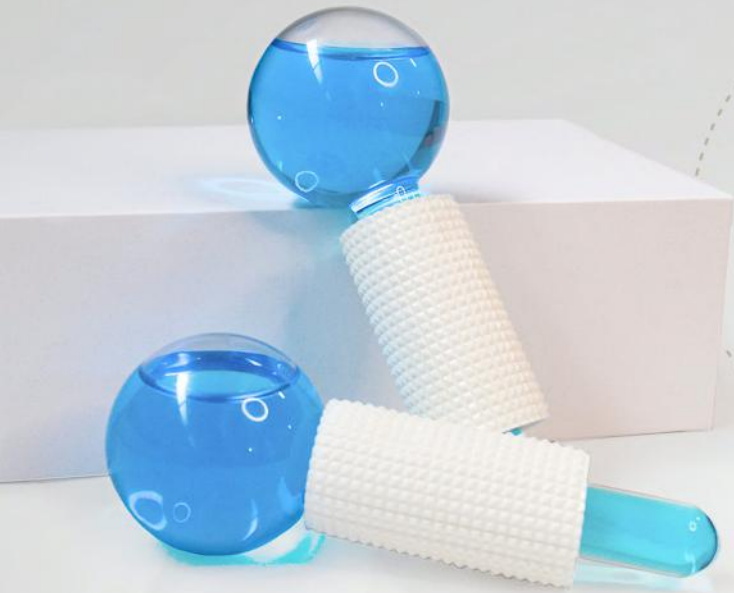

BB Lips Cherips
precio por unidad

 **\$45.000**

* Se venden por separado

#1 Burgundy - #2 Red - #3 Orange Red - #4 Hot Pink - #5 Pink
Booster (Refuerzo Pretratamiento) - After (Solución Postratamiento)

Esferas de Hielo
 2 piezas
 **\$39.000**
 Colores Disponibles