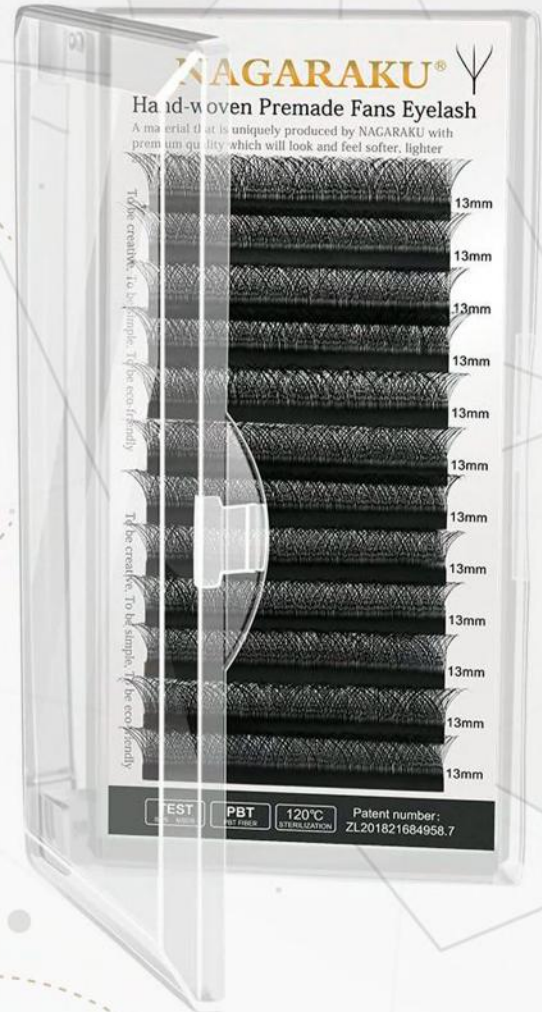

3D W
Pestañas Nagaraku
de fibra tecnológica

$35.000

* Curvatura D, longitudes
11 - 12 - 13 y Mixtas.

4D W
Pestañas Nagaraku
de fibra tecnológica

$39.000

* Curvatura D - Mixtas.