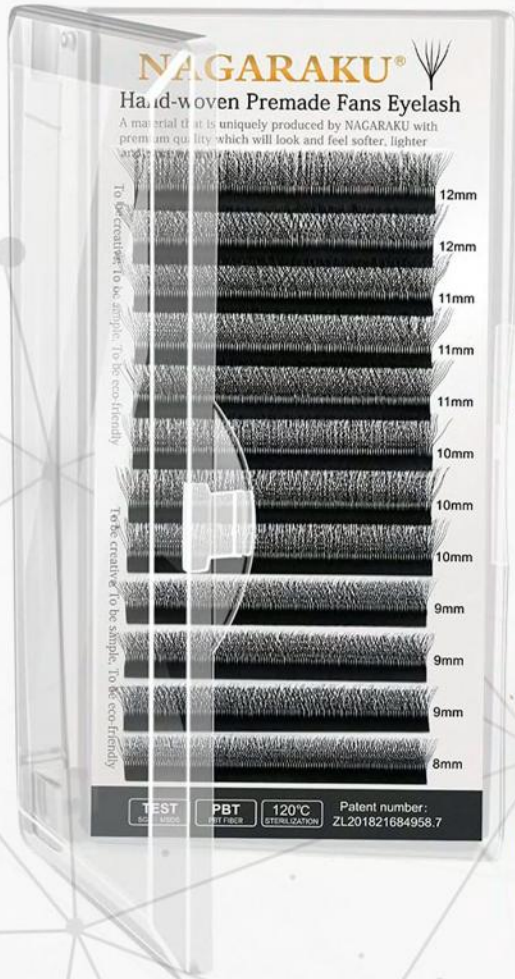

3D W
Pestañas Nagaraku
de fibra tecnológica

$35.000

* Curvatura D, longitudes
11 - 12 - 13 y Mixtas.

4D W
Pestañas Nagaraku
de fibra tecnológica

$39.000

* Curvatura D - Mixtas.