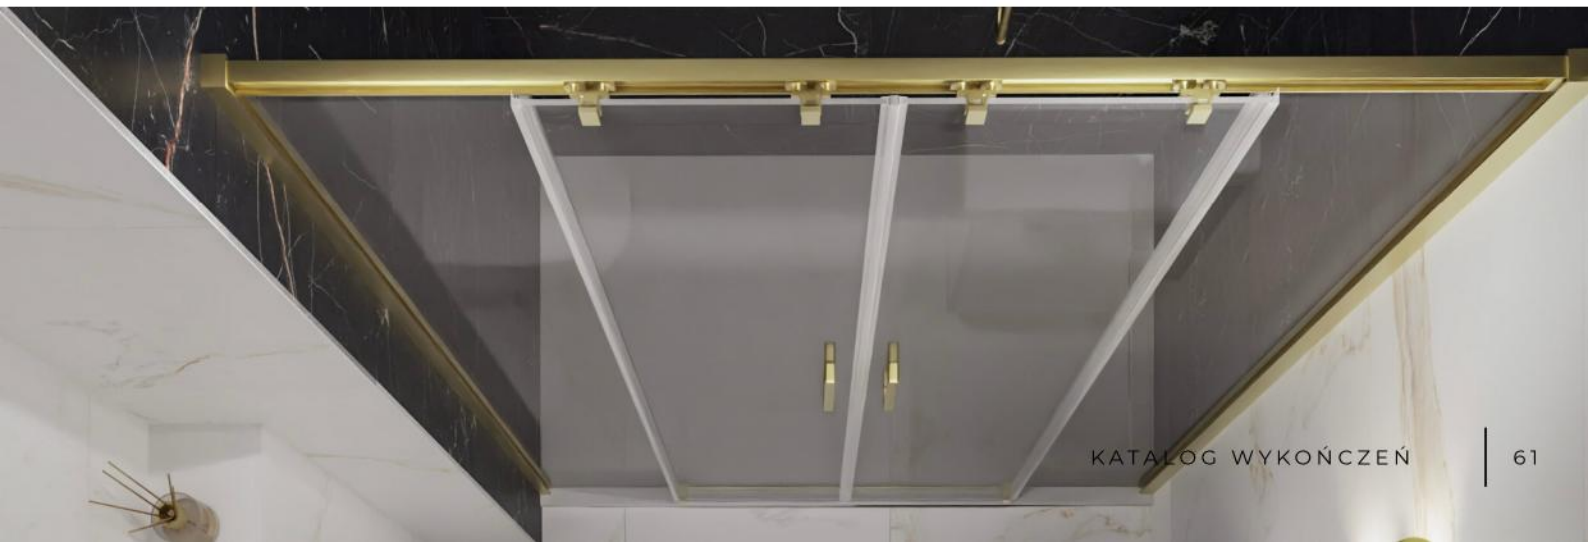

*Odpływ liniowy - opcja za dodatkową opłatą

DOSTĘPNE KOLORY

LUSTRA

LUSTRO O NIEREGULARNYM Kształcie

Format 87cm x 86cm
Wykończenie Szlifowane krawędzie,
Wyposażenie podświetlenie LED,
Barwa światła do wyboru Ciepła 3000K, Neutralna 4000K, Zimna 6500K,