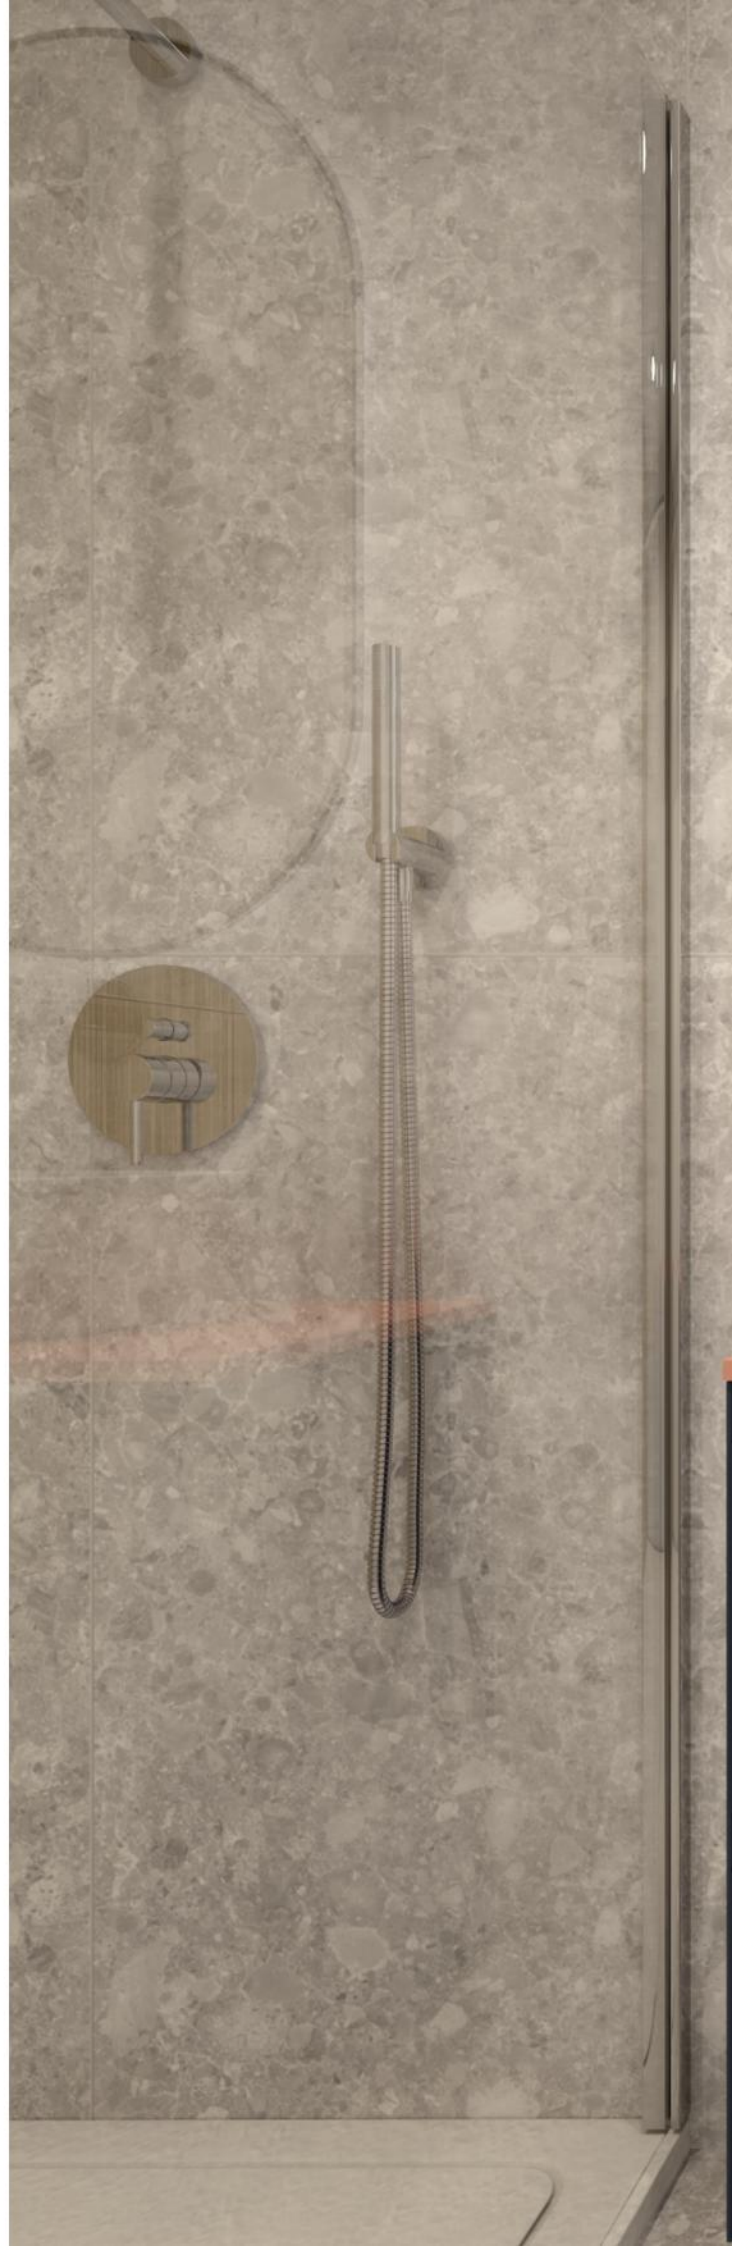

PAKIET

Premium

LASTRIKO

UNIKALNE PIĘKNO LASTRIKO W ODŚWIEŻONEJ, WSPÓŁCZESNEJ FORMIE. SUBTELNE SZAROŚCI KAMIENIA PRZEŁAMANE DREWNIEM ORAZ AKCENTAMI KOLORYSTYCZNYMI NADAJĄ WNĘTRZU CHARAKTER.

Zestawienie geometrycznych powierzchni z kolorowymi detalami tworzy przestrzeń pełną wyrazu, a jednocześnie funkcjonalną i komfortową w codziennym użytkowaniu. To propozycja dla osób, które poszukują czegoś więcej niż neutralności – chcą wnętrza z charakterem, które wyróżnia się na tle standardowych rozwiązań.

— WIĘCEJ NA: [NEXX.PL/NEXX-DESIGN/](https://nexx.pl/nexx-design/)