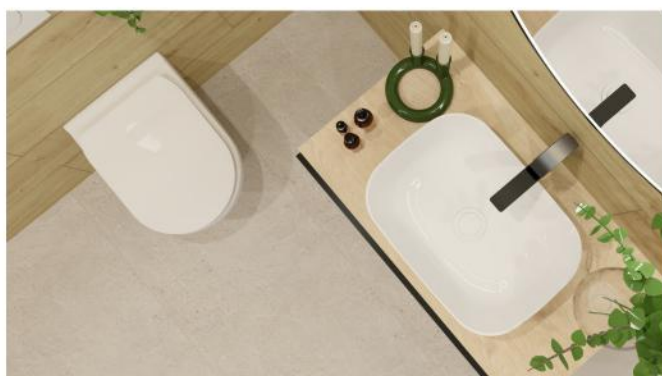

Projektując STONE, chcieliśmy połączyć nowoczesność z tym, co pierwotne: kamień, drewno, światło. Efekt? Styl, który nie przemija.