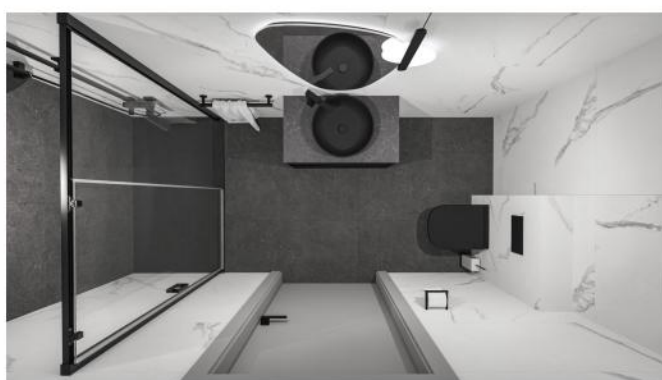

Projektując Graphite, zadaliśmy o harmonię kontrastów, szlachetną prostotę marmuru i głębię grafitu, które podkreślają kształty oraz faktury. To wnętrze o silnym, zdecydowanym charakterze.