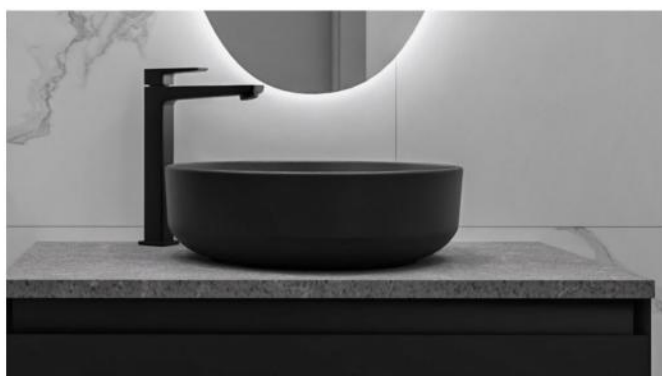

Projektując Graphite, zadaliśmy o harmonię kontrastów, szlachetną prostotę marmuru i głębię grafitu, które podkreślają kształty oraz faktury. To wnętrze o silnym, zdecydowanym charakterze.