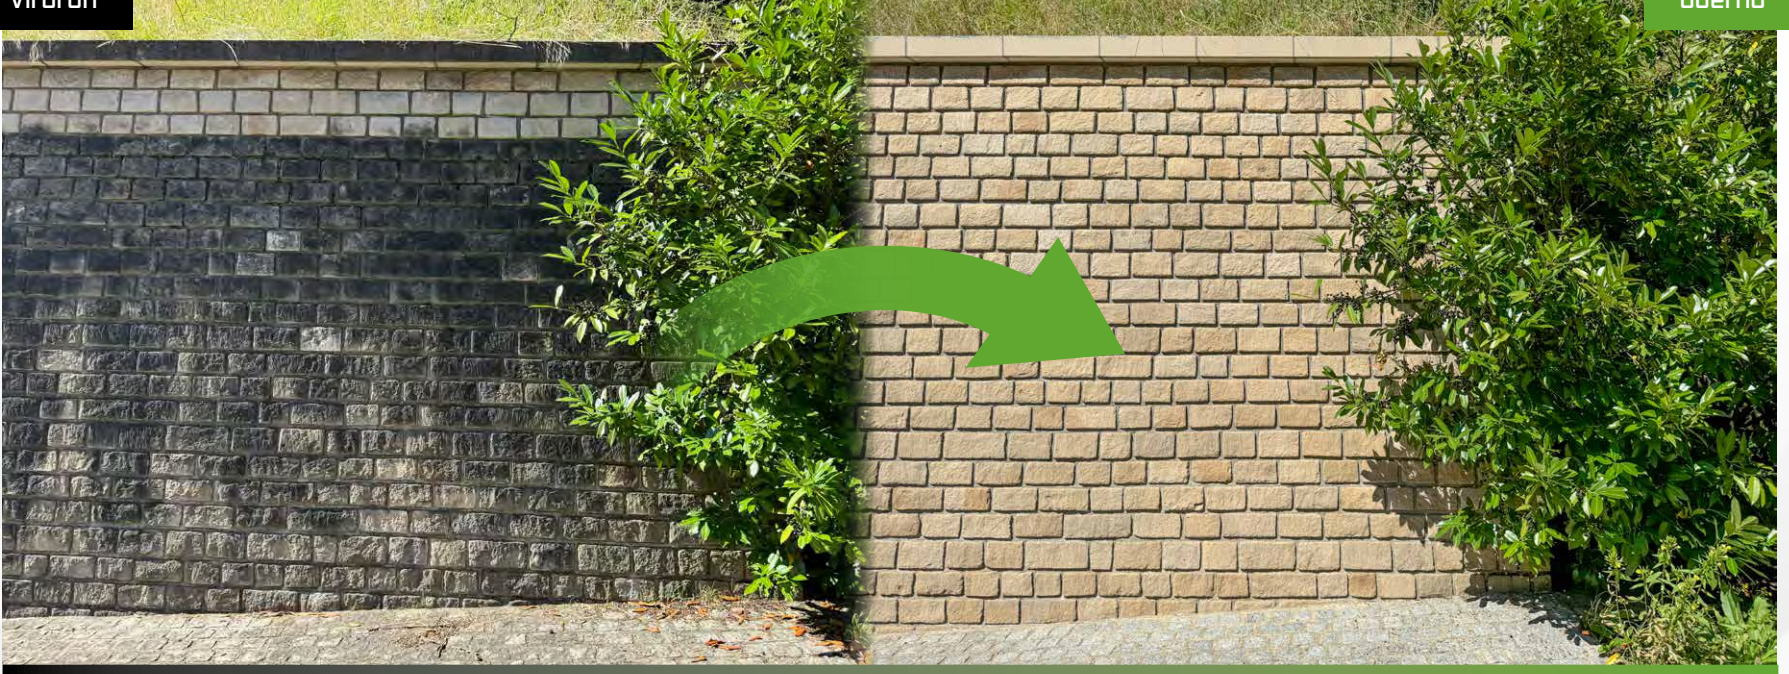

RAMMELDANG

virdrun

duerno

GREIWELDENG

Ass Är Mauer aus Natursteng iwwer d'Joren zu engem Drecks-
magnéit ginn? Algen an Dreck setze sech duerch d'Wieder drop an de
Stroosseverkéier mécht de Rescht? Natursteen ass Natur. Dofir botzt
TAFF schounend a suergt fir eng laang, kontinuéierlech Propretéit.