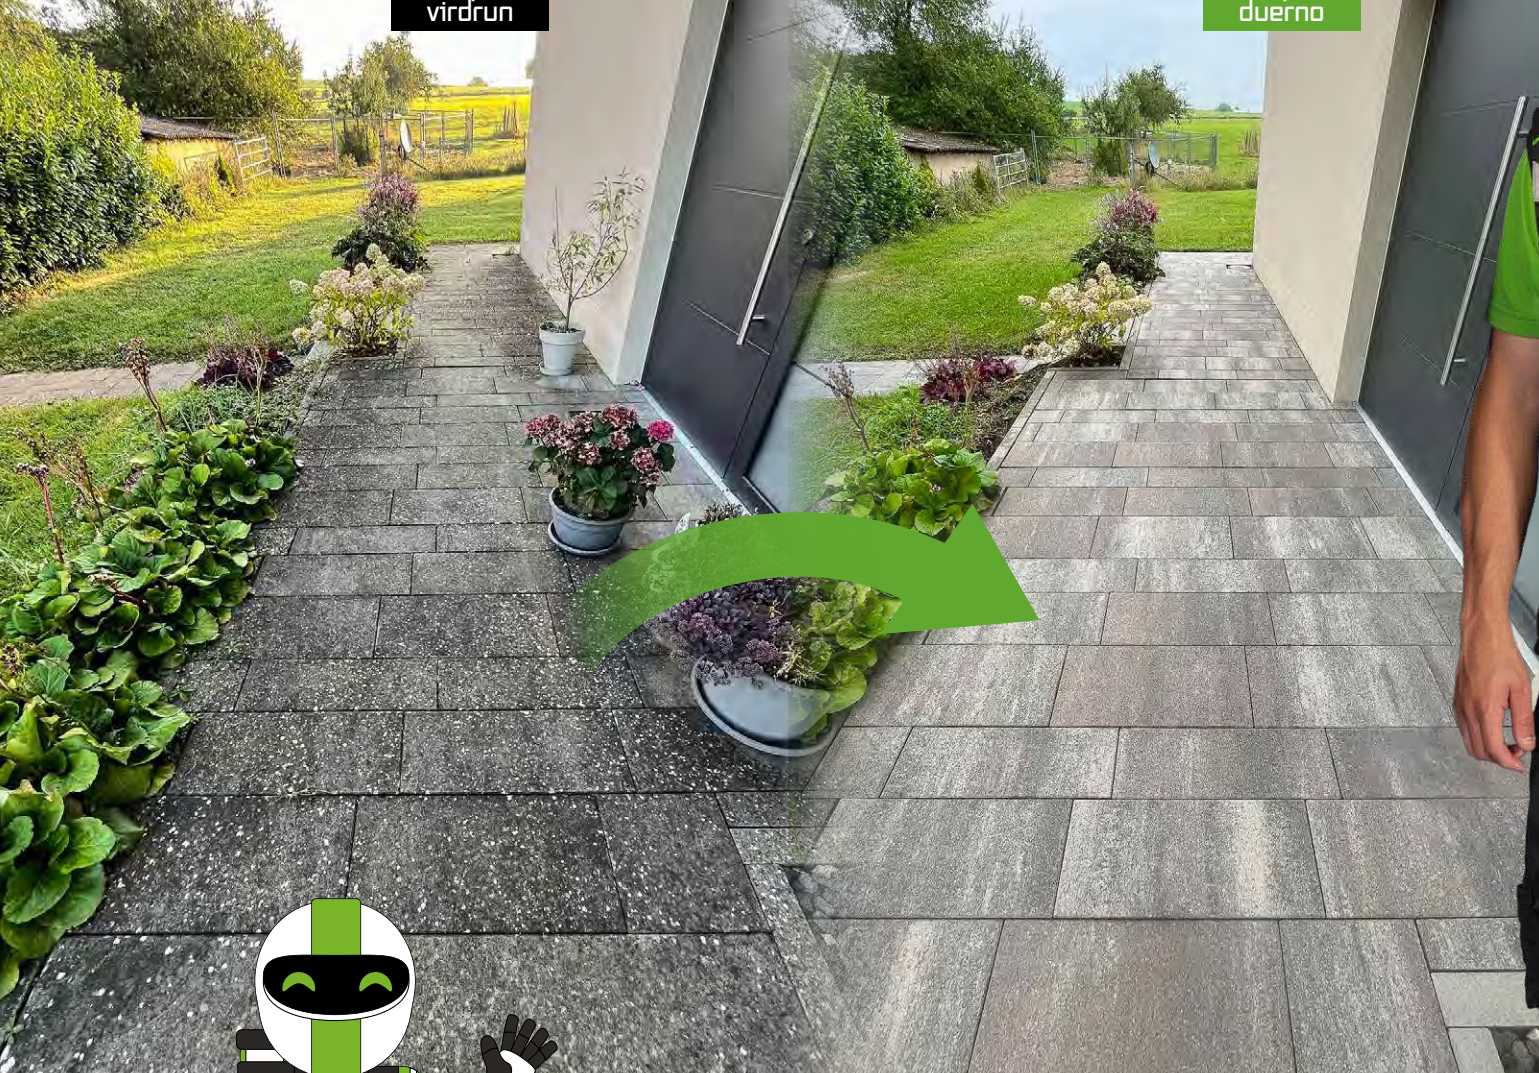

TAFF® BOTZSERVICE

... an du
bass paff!

BEAUFORT

Mompech
virdrun

Mompech
duerno

BOTZ VUN

- STEETERRASS
- HAFF
- FASSAD
- HOLZTERRASS
- DAACH
- SOLAR
- NATURSTEE
- GRAFSTEE
- ... A MÉI

E LETZEBUERGER
HANDWIERKSBETRIB