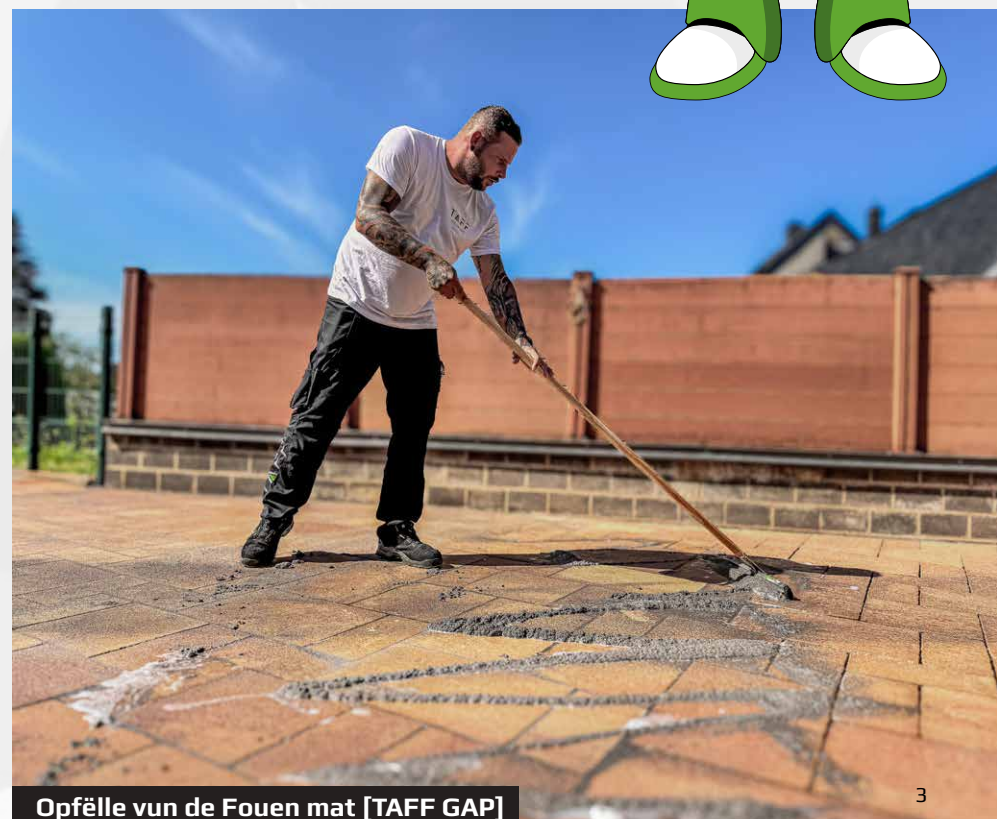

Opfëlle vun de Fouen mat [TAFF GAP]