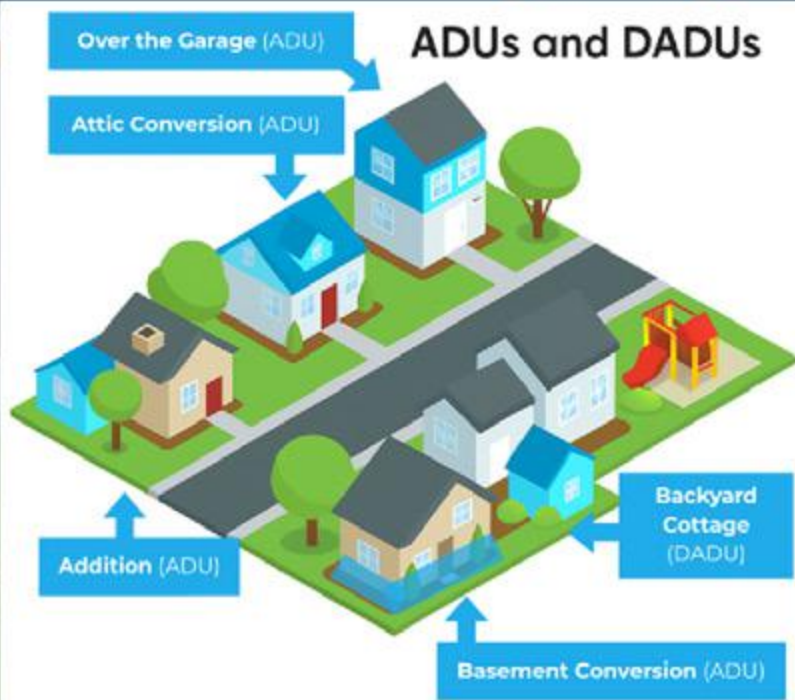

5% 다운페이먼트 옵션을 포함해 최적의 금융 구조를 설계해드립니다.

Step 3

전체 진행 과정 안내

허가부터 공사까지 필요한 일정과 절차, 리소스를 단계별로 안내합니다.

무료로 ADU 사전 검토를 받아보세요!

Alabaster Contracting과 상담하고, 부지 적합성, 예상 공사비, 공사비 용자 가능 여부까지 한 번에 확인하세요.

(206) 512-0959 한국어 가능