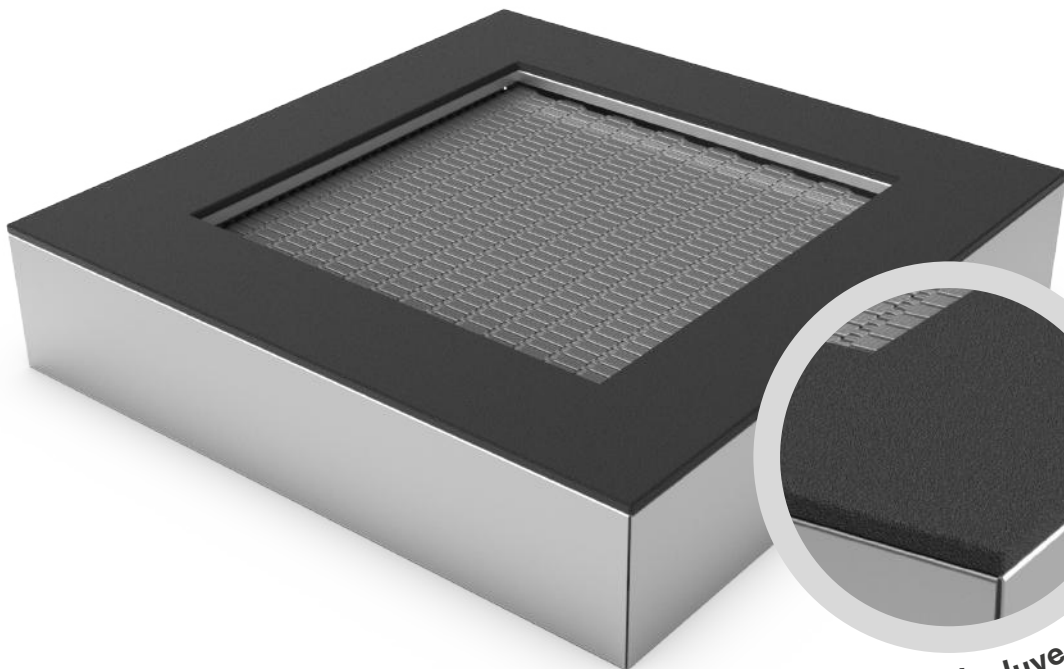

FABRIJUEGOS[®]

Circuito de calistenia chico

Artículo #800

Medidas: 3,00m X 2,40m X 2,60m

Circuito de calistenia grande

Artículo #801

Medidas: 5,80m X 2,40m X 5,20m

Trampolín S

Artículo #30000

Medidas: 1,25m X 1,25m

¡Incluye piso antigolpe!

Trampolín S Plus

Artículo #30001

Medidas: 1,25m X 1,25m

Trampolín M

Artículo #30002

Medidas: 1,50m X 1,50m

¡Incluye piso antigolpe!

Trampolín M plus

Artículo #30003

Medidas: 1,50m X 1,50m

Las barras

Artículo #900

Medidas: 0,60m X 1,50m X 1,50m

El triple vaivén

Artículo #901

Medidas: 1,30m X 1,18m X 1,50m

El fortalecedor

Artículo #902

Medidas: 0,43m X 2,00m X 1,50m

El caminador simple

Artículo #903