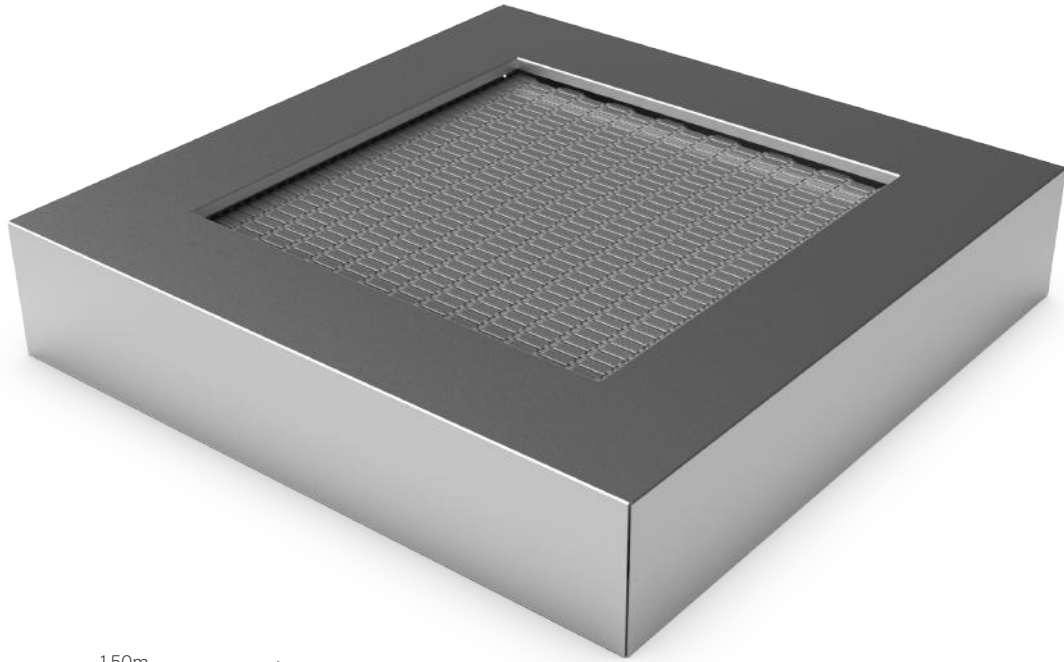

FABRIJUEGOS[®]

Circuito de calistenia chico

Artículo #800

Medidas: 3,00m X 2,40m X 2,60m

Circuito de calistenia grande

Artículo #801

Medidas: 5,80m X 2,40m X 5,20m

Trampolín S

Artículo #30000

Medidas: 1,25m X 1,25m

¡Incluye piso antigolpe!

Trampolín S Plus

Artículo #30001

Medidas: 1,25m X 1,25m

Trampolín M

Artículo #30002

Medidas: 1,50m X 1,50m

¡Incluye piso antigolpe!

Trampolín M plus

Artículo #30003

Medidas: 1,50m X 1,50m

Las barras

Artículo #900

Medidas: 0,60m X 1,50m X 1,50m

El triple vaivén

Artículo #901

Medidas: 1,30m X 1,18m X 1,50m

El fortalecedor

Artículo #902

Medidas: 0,43m X 2,00m X 1,50m

El caminador simple

Artículo #903