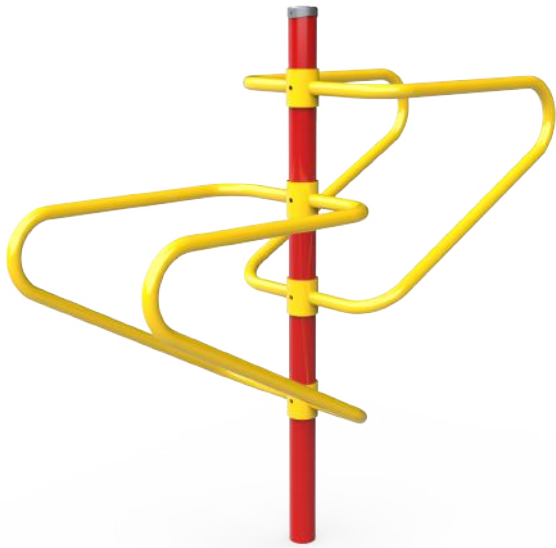

Artículo #30000

Medidas: 1,25m X 1,25m

¡Incluye piso antigolpe!

Trampolín S Plus

Artículo #30001

Medidas: 1,25m X 1,25m

Trampolín M

Artículo #30002

Medidas: 1,50m X 1,50m

¡Incluye piso antigolpe!

Trampolín M plus

Artículo #30003

Medidas: 1,50m X 1,50m

Las barras

Artículo #900

Medidas: 0,60m X 1,50m X 1,50m

El triple vaivén

Artículo #901

Medidas: 1,30m X 1,18m X 1,50m

El fortalecedor

Artículo #902

Medidas: 0,43m X 2,00m X 1,50m

El caminador simple

Artículo #903

Medidas: 2,00m X 0,38m X 1,50m

El caminador doble

Artículo #904

Medidas: 1,00m X 0,38m X 1,50m

El bamboleo

Artículo #906

Medidas: 0,70m X 1,10m X 1,50m

Los volantes grandes