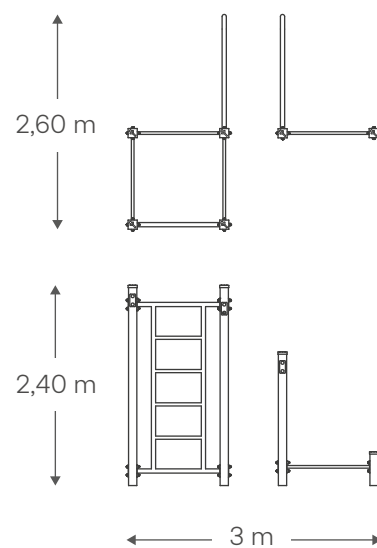

FABRIJUEGOS[®]

Circuito de calistenia chico

Artículo #800

Medidas: 3,00m X 2,40m X 2,60m

Circuito de calistenia grande

Artículo #801

Medidas: 5,80m X 2,40m X 5,20m

Trampolín S

Artículo #30000

Medidas: 1,25m X 1,25m

¡Incluye piso antigolpe!

Trampolín S Plus

Artículo #30001

Medidas: 1,25m X 1,25m

Trampolín M

Artículo #30002

Medidas: 1,50m X 1,50m

¡Incluye piso antigolpe!

Trampolín M plus

Artículo #30003

Medidas: 1,50m X 1,50m

Las barras

Artículo #900

Medidas: 0,60m X 1,50m X 1,50m

Artículo #1002

Medidas: 0,10m X 1,00m X 0,30m

Escalera doble inclinada

Artículo #1003

Medidas: 1,20m X 2,00m X 1,80m

Barras

Artículo #1004

Medidas: 1,90m X 0,10m X 2,40m