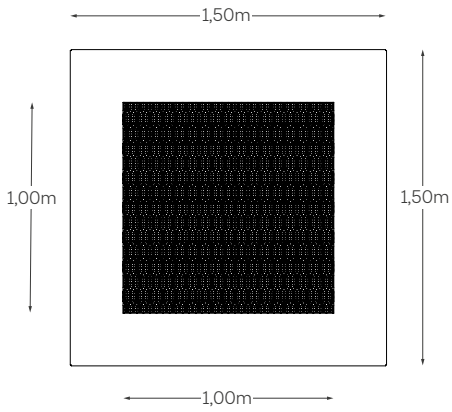

FABRIJUEGOS[®]

Circuito de calistenia chico

Artículo #800

Medidas: 3,00m X 2,40m X 2,60m

Circuito de calistenia grande

Artículo #801

Medidas: 5,80m X 2,40m X 5,20m

Trampolín S

Artículo #30000

Medidas: 1,25m X 1,25m

¡Incluye piso antigolpe!

Trampolín S Plus

Artículo #30001

Medidas: 1,25m X 1,25m

Trampolín M

Artículo #30002

Medidas: 1,50m X 1,50m

¡Incluye piso antigolpe!

Trampolín M plus

Artículo #30003

Medidas: 1,50m X 1,50m

Las barras

Artículo #900

Medidas: 0,60m X 1,50m X 1,50m

Artículo #1002

Medidas: 0,10m X 1,00m X 0,30m

Escalera doble inclinada

Artículo #1003

Medidas: 1,20m X 2,00m X 1,80m

Barras

Artículo #1004

Medidas: 1,90m X 0,10m X 2,40m