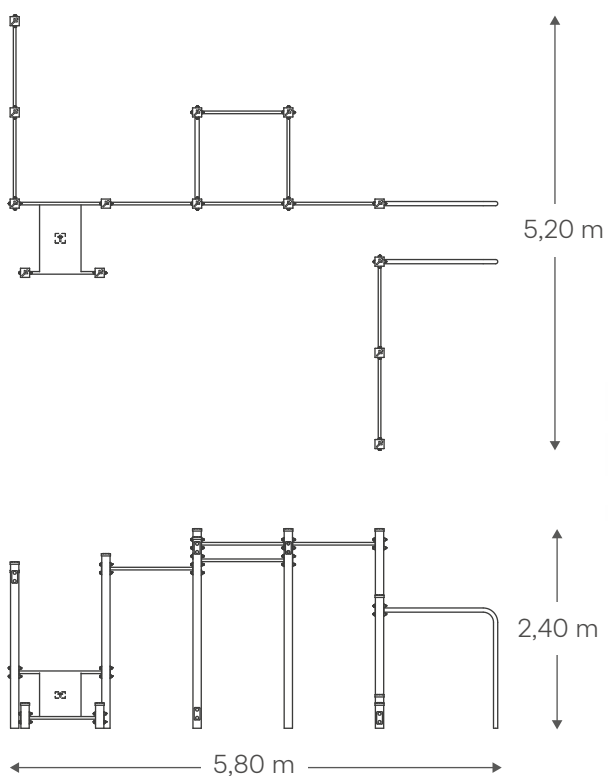

FABRIJUEGOS[®]

Circuito de calistenia chico

Artículo #800

Medidas: 3,00m X 2,40m X 2,60m

Circuito de calistenia grande

Artículo #801

Medidas: 5,80m X 2,40m X 5,20m

Trampolín S

Artículo #30000

Medidas: 1,25m X 1,25m

¡Incluye piso antigolpe!

Trampolín S Plus

Artículo #30001

Medidas: 1,25m X 1,25m

Trampolín M

Artículo #30002

Medidas: 1,50m X 1,50m

¡Incluye piso antigolpe!

Trampolín M plus

Artículo #30003

Medidas: 1,50m X 1,50m

Las barras

Artículo #900

Medidas: 0,60m X 1,50m X 1,50m

Artículo #1002

Medidas: 0,10m X 1,00m X 0,30m

Escalera doble inclinada

Artículo #1003

Medidas: 1,20m X 2,00m X 1,80m

Barras

Artículo #1004

Medidas: 1,90m X 0,10m X 2,40m