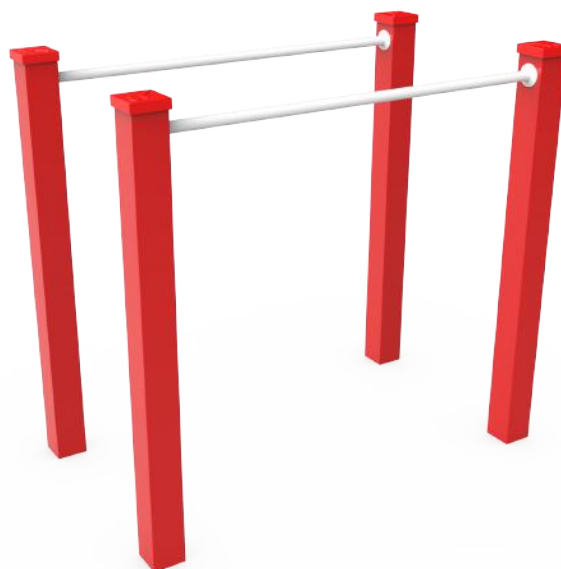

Medidas: 0,70m X 1,15m X 1,00m

Estación de flexiones

Artículo #1000

Medidas: 1,00m X 0,10m X 0,20m

Barras paralelas

Artículo #1001

Medidas: 0,80m X 1,00m X 1,20m

Banco de equilibrio

Artículo #1002

Medidas: 0,10m X 1,00m X 0,30m

Escalera doble inclinada

Artículo #1003

Medidas: 1,20m X 2,00m X 1,80m

Barras

Artículo #1004

Medidas: 1,90m X 0,10m X 2,40m