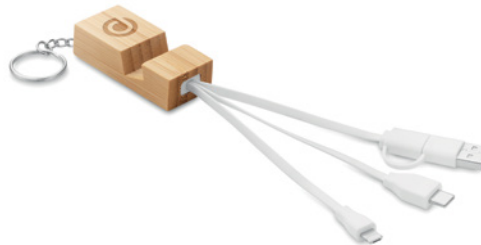

Clauerc MO2295

Porta-chaves de bambu e funcionalidade de suporte de telefone com cabo de carregamento. Entrada: 2-em-1 Tipo-C & Tipo-A. Saída: Tipo-C e micro-B (2 em 1 pin).

Medida 2,7x1,6x1,95 cm **Técnica impressão** Impressão de almofadas*,L,DL,DO1

Preço em €	1	250	500	1000	2500
Impresso 1 cor*	6,24	5,26	5,02	4,70	4,48