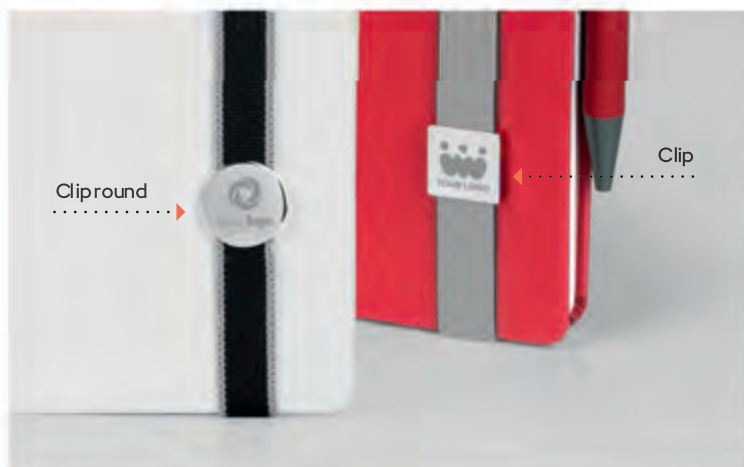

35.129.88

CLIP

METALNI SLIDER ZA NOTES

Veličina: 1.8 x 1.8 x 0.36 cm Pakiranje: 250/50
 Preporučena vrsta tiska: sitotisak, lasersko graviranje, sticker

35.139.88

CLIP ROUND

METALNI SLIDER ZA NOTES

Veličina: Ø 2.1 x 0.36 cm Pakiranje: 250/50
 Preporučena vrsta tiska: sitotisak, lasersko graviranje, sticker