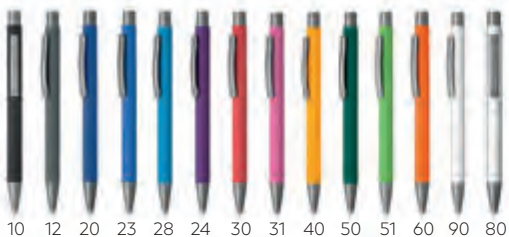

11.056

TITANIUM

METALNA KEMIJSKA OLOVKA

Tinta: plava Dimenzija: Ø 1 x 13.5 cm Pakiranje: 600/50
Vrsta tiska: digitalni tisak, laser