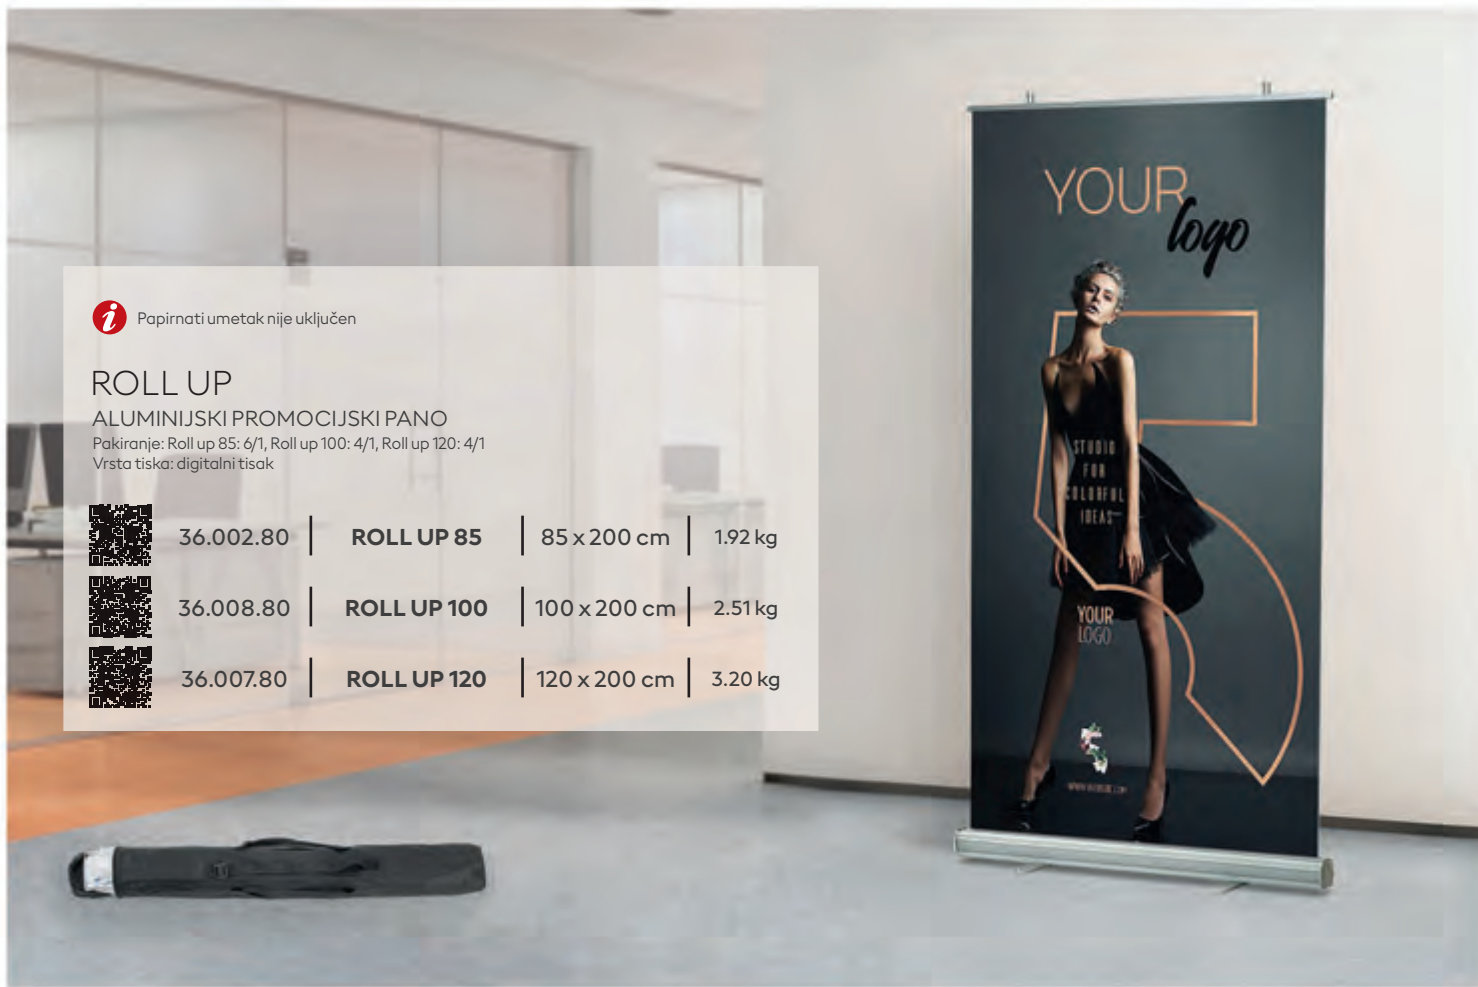

i Papirnati umetak nije uključen

ROLL UP

ALUMINIJSKI PROMOCIJSKI PANO

Pakiranje: Roll up 85: 6/1, Roll up 100: 4/1, Roll up 120: 4/1
Vrsta tiska: digitalni tisak

	36.002.80	ROLL UP 85	85 x 200 cm	1.92 kg
	36.008.80	ROLL UP 100	100 x 200 cm	2.51 kg
	36.007.80	ROLL UP 120	120 x 200 cm	3.20 kg

URED