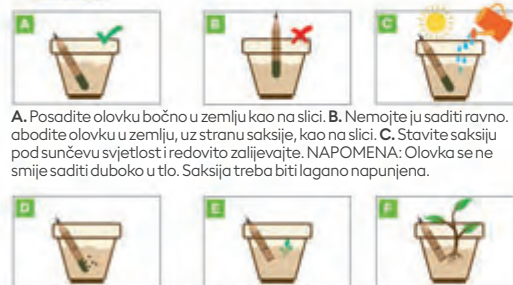

OLOVKE

12.002.10
BLACKY

DRVENA OLOVKA HB
Dimenzija: Ø 0.7 x 17.5 cm Pakiranje: 1000/50
Vrsta tiska: tampon, laser

12.014
BLACKY COLOR

DRVENA OLOVKA HB SA GUMICOM
Dimenzija: Ø 0.7 x 19 cm Pakiranje: 1500/100
Vrsta tiska: tampon, laser

12.011
PIGMENT MINI

DRVENA OLOVKA HB SA GUMICOM
Dimenzija: Ø 0.7 x 10 cm Pakiranje: 2000/100
Vrsta tiska: tampon, laser

12.013
PIGMENT WHITE

DRVENA OLOVKA HB SA GUMICOM
Dimenzija: Ø 0.7 x 19 cm Pakiranje: 1500/100
Vrsta tiska: tampon, laser

16.029
PIGMENT

DRVENA OLOVKA HB SA GUMICOM
Dimenzija: Ø 0.7 x 19 cm Pakiranje: 1500/100
Vrsta tiska: tampon, laser

Koristite olovku dok ne postane kratka