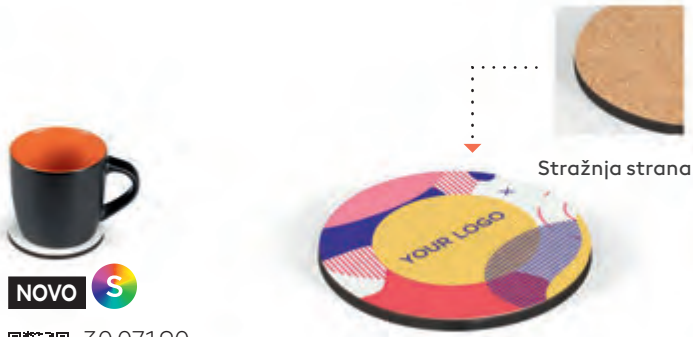

Stražnja strana

NOVO

30.071.90

SUBLI COASTER ROUND

PODLOŠKA ZA SUBLIMACIJU

Materijal: šper-ploča/pluta Dimenzija: Ø9,5 x 0,4 cm
Pakiranje: 200/50 Vrsta tiska: sublimacija