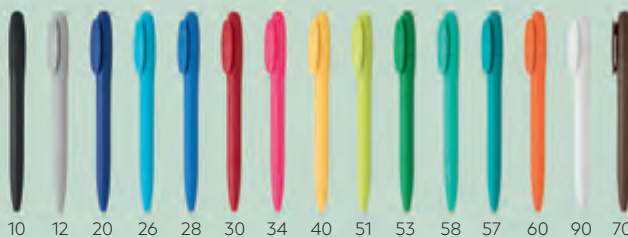

10.162

DOT C

MAXEMA PLASTIČNA KEMIJSKA OLOVKA

Tinta: plava Dimenzija: Ø 1.3 x 14.1 cm Pakiranje: 1000/50

Vrsta tiska: tampon, digitalni tisak

11 80 81 82 83 85

10.136
HALTER

PLASTIČNA TOUCH KEMIJSKA OLOVKA SA DRŽAČEM ZA MOBILTEL