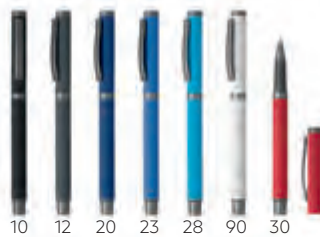

11.090

TITANIUM TOUCH COLOR

METALNA TOUCH KEMIJSKA OLOVKA

Tinta: plava Dimenzija: Ø 1 x 14.2 cm Pakiranje: 500/50
Vrsta tiska: digitalni tisak, laser

11.056

TITANIUM

METALNA KEMIJSKA OLOVKA

Tinta: plava Dimenzija: Ø 1 x 13.5 cm Pakiranje: 600/50
Vrsta tiska: digitalni tisak, laser