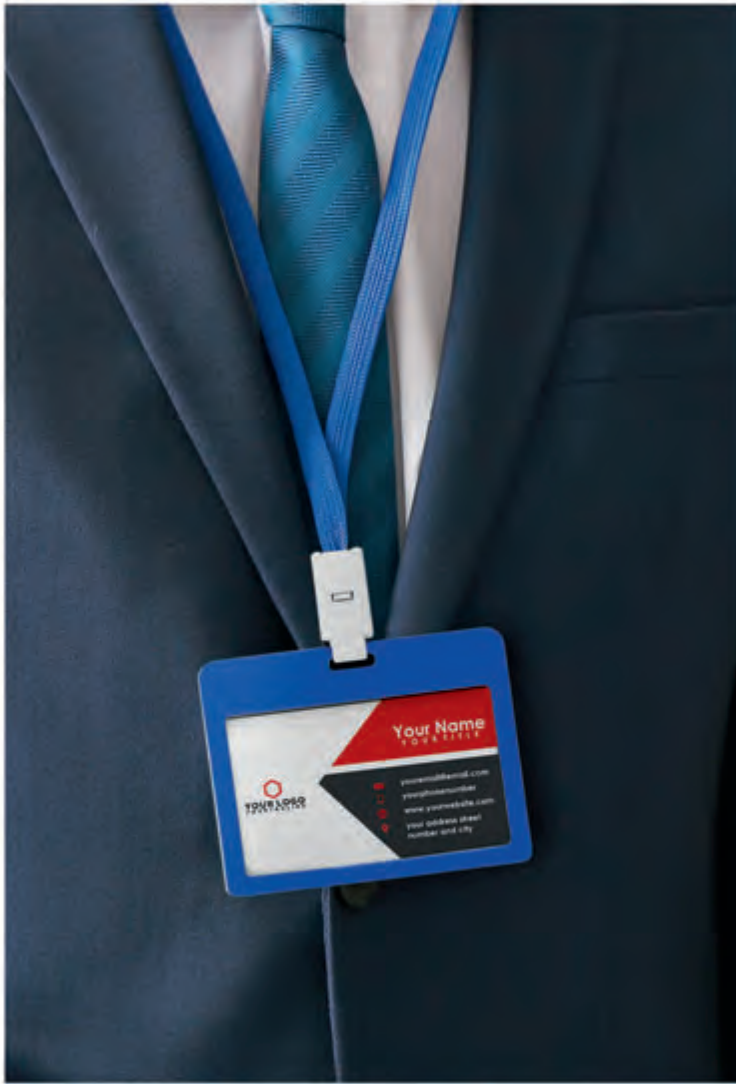

35.025

LANY 10

TRAKICA ZA MOBITEL I KLJUČEVE, 10 mm
Dimenzija: 94 (2 x 47) x 1 cm Pakiranje: 600/100/10
Vrsta tiska: sito, preslikač