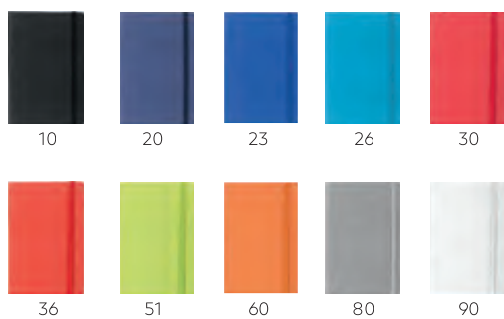

03

Ured

70-85

Notesi i rokovnici, poklon kutije, kompleti za bilješke, uredski i školski pribor, kutijice za vizitke, etui za osobne iskaznice, promo pultovi i panoji

URED

991.027
MODEST
 A5 NOTES

Knjižni blok: tiskan na bijelom offset papiru 80 g/m², 192 stranice crtovlje
 Materijal koricā: termoosjetljivi PU Veličina: 14 x 21 cm Pakiranje: 20 kom.
 Preporučena vrsta tiska: sitotisak, digitalni tisak, foliotisak, termotisak, lasersko graviranje