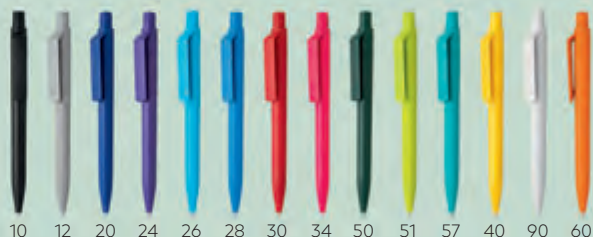

10.162

DOT C

MAXEMA PLASTIČNA KEMIJSKA OLOVKA

Tinta: plava Dimenzija: Ø 1.3 x 14.1 cm Pakiranje: 1000/50

Vrsta tiska: tampon, digitalni tisak

11 80 81 82 83 85

10.136
HALTER

PLASTIČNA TOUCH KEMIJSKA OLOVKA SA DRŽAČEM ZA MOBILTEL