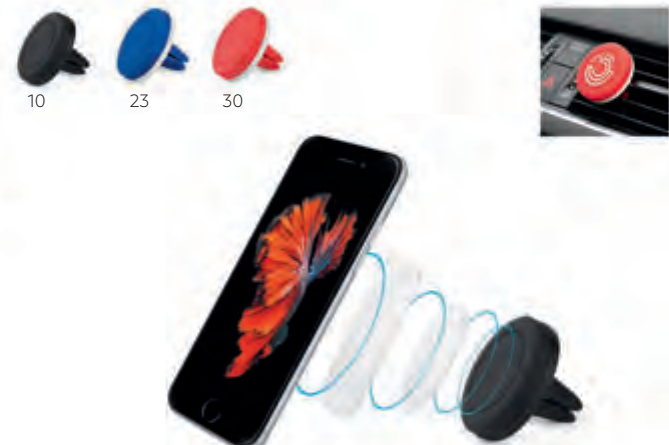

Dimenzija: 5.7 x 8.6 x 0.3 cm Pakiranje: 1000/100 Vrsta tiska: sito, tampon

Isporučuje se s dvije pločice za dva različita uređaja

37.610.10

LIMO

MAGNETNI DRŽAČ MOBITELA ZA AUTOMOBIL

Dimenzija: 4.6 x 2.8 x 3.1 cm Pakiranje: 100/50/1 Vrsta tiska: laser

Isporučuje se s dvije pločice za dva različita uređaja

37.349

DELFI

MAGNETNI DRŽAČ MOBITELA ZA AUTOMOBIL

Dimenzija: Ø 4.5 x 3.5 cm Pakiranje: 80/20/1 Vrsta tiska: laser

USB 2.0 | 8 GB | 16 GB | 32 GB | 64 GB