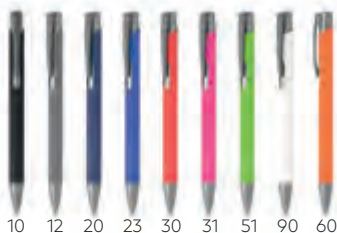

10 20 21 22 24 26 30 31 33 40 50 51 58 60 80 81 90 86

11.017

OGGI

METALNA KEMIJSKA OLOVKA

Tinta: plava Dimenzija: Ø 1 x 13.8 cm Pakiranje: 600/50
Vrsta tiska: laser, osim za boje .10, .40, .90 - tampon

10 12 20 23 30 31 51 90 60