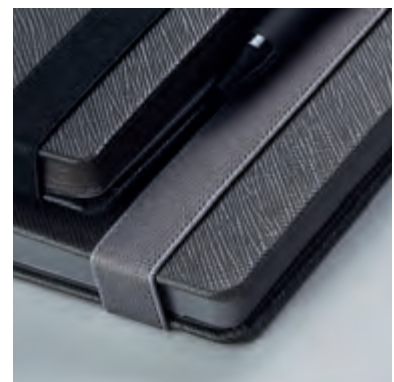

991.025

TEXTURE COLORE MAXI

B5 NOTES

Knjižni blok: tiskana na bijelom offset papiru 80 g/m², 192 stranice crtovlje
Materijal koric: termo osjetljiv PU Veličina: 17 x 24 cm Pakiranje: 20 kom
Preporučena vrsta tiska: folio tisk, digitalni tisk

10

11