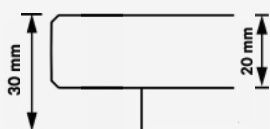

Kantenstärke & -form