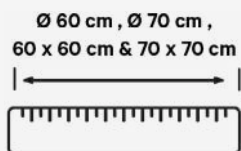

Erhältliche Größen