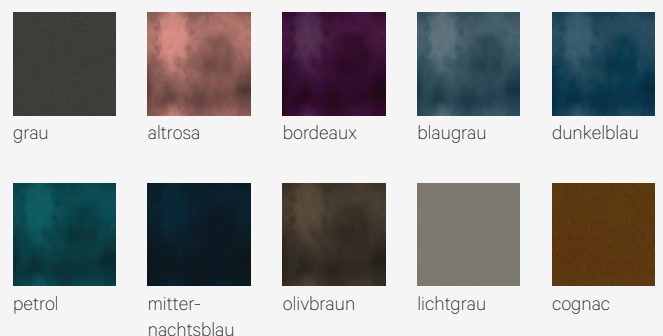

STUHL
OLIVBRAUN

PREMIUM

STUHL
BORDEAUX
PREMIUM

STUHL
MITTERNACHTSBLAU
PREMIUM

STUHL
GRAU
PREMIUM

ARMLEHNSTUHL
BORDEAUX

PREMIUM

ARMLEHNSTUHL
PETROL
PREMIUM

ARMLEHNSTUHL
COGNAC
PREMIUM

ARMLEHNSTUHL
GRAU
PREMIUM NEW

BARHOCKER
MITTERNACHTSBLAU

PREMIUM

BARHOCKER
OLIVBRAUN
PREMIUM

FARBVARIANTEN

ARMLEHNSTUHL ORNELA

WOHLFÜHL-KOMFORT IM EDLEN LOOK.