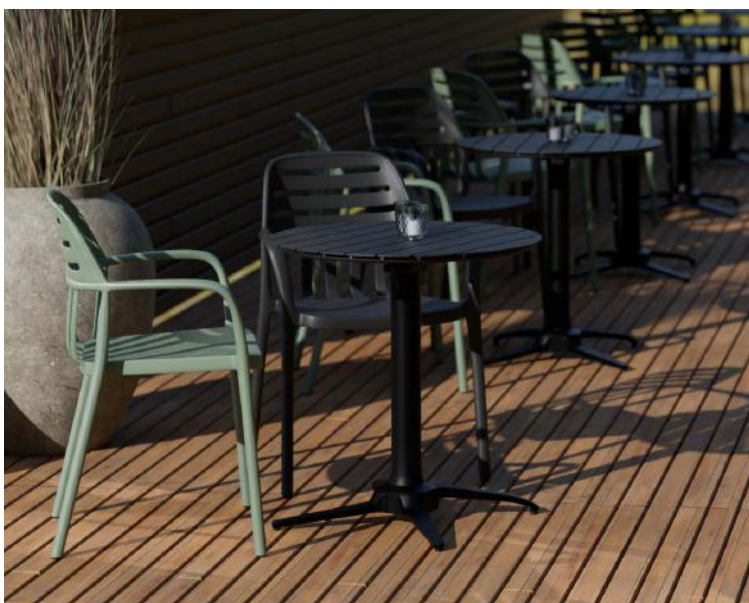

FUNKTIONALITÄTEN:

Seitenstapelbar

Kippmechanismus

No Rock System

TISCHGESTELL KERST SLIM

AUF EINEN BLICK:

- **Stand sicher:** geprüfte Standsicherheit nach DIN EN 15372
- **Belastbar:** 100 kg Belastung

Produktvarianten Esstisch | Loungetisch | Couchtisch