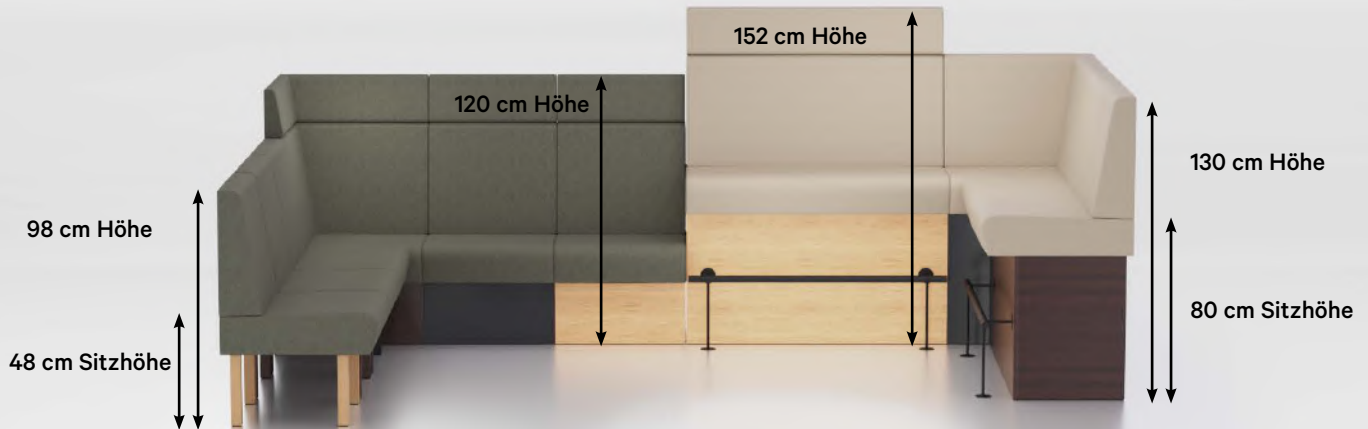

BANK OLIVBRAUN

PASSENDE PRODUKTE:

ESSTISCH VISAR

MIT ERCUS A (MASSIVHOLZ) - EICHE

ESSTISCH KERST SLIM

MIT VARIO STRONG - NUSSBAUM