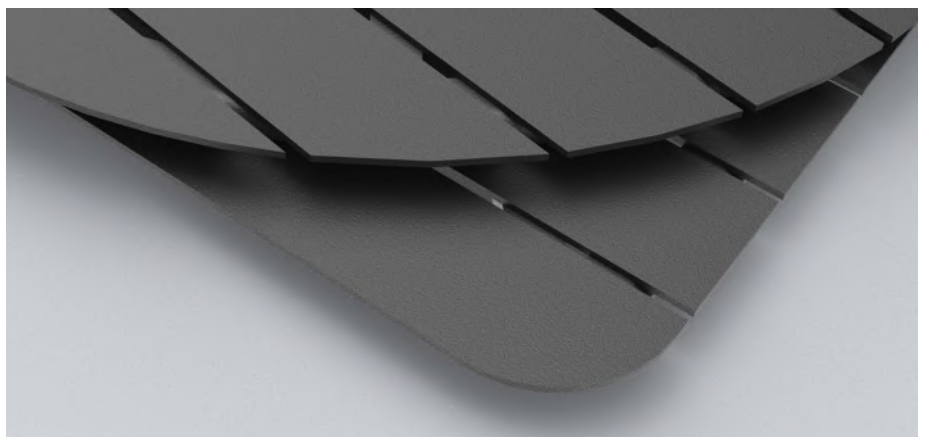

FARB- & GRÖSSENVARIANTEN

Ø 68 cm	✓
68 cm x 68cm	✓
82 cm x 82cm	✓

* Produkt verfügbar, solange der Vorrat reicht.