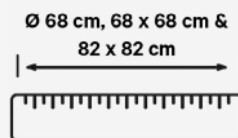

Erhältliche Größen