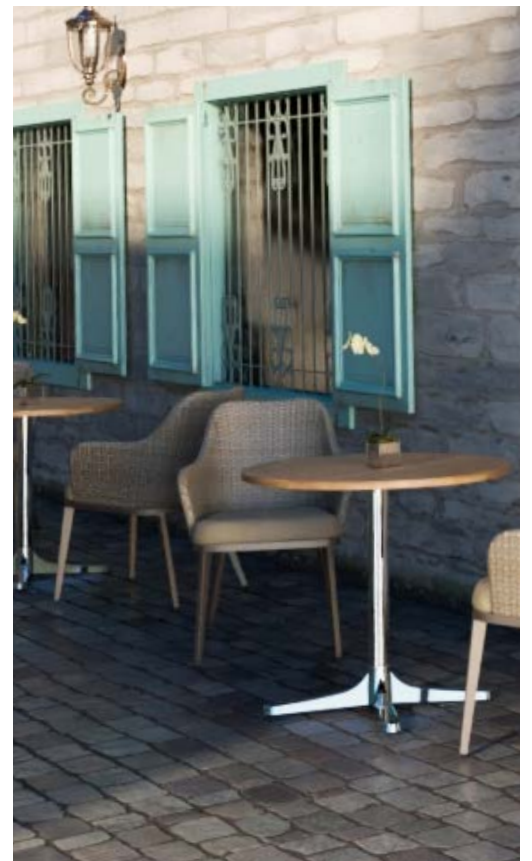

Produktvarianten Esstisch | Stehtisch | Couchtisch

Gestellmaterial Aluminium pulverbeschichtet | poliert

Säulenform rund oder eckig

Fußtyp
rund (Ø 40 | 49 cm)
quadratisch (42 x 42 cm)
rechteckig (72 x 72 cm)
2-Zeher | 3-Zeher | 4-Zeher

Fußfarben

poliert

silber

schwarz

Säulenfarbe

poliert

silber

schwarz

eiche

Einsatzbereich Indoor | Outdoor