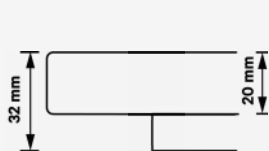

Kantenstärke & -form
(Gano)