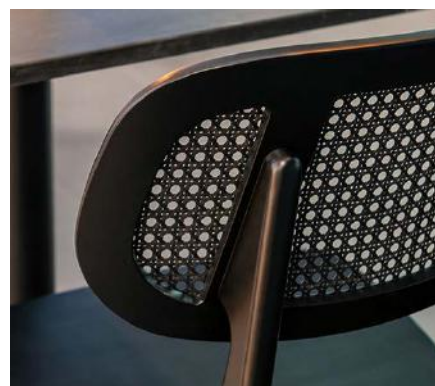

STILVOLLER HOLZSTUHL MIT SIGNATURE-RÜCKEN.

AUF EINEN BLICK:

- **Hochwertig verarbeiteter Vollholzstuhl** - wertige Verarbeitung und massives Holz sorgen für eine langlebige, stabile Objektqualität
- **Trendiges Wiener Geflecht im Rücken** - das offene Geflecht verleiht Ralina Leichtigkeit, Charakter und den typischen Retro-Charme
- **Riesige Stoffauswahl** - mit vielen Bezugsoptionen lässt sich der Stuhl passend zum Farb- und Materialkonzept planen