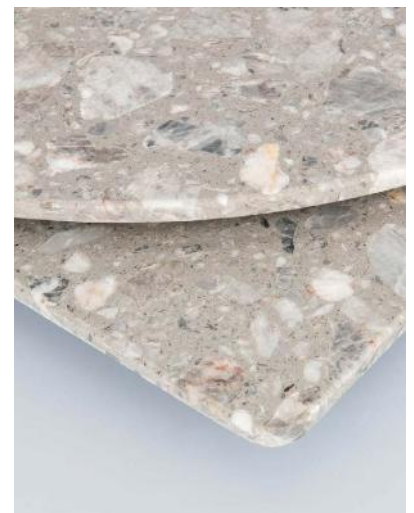

Erhältliche Größen

Kombinierbar mit allen Gestellen

Einfache Montage
durch Holzunterplatte

FARB- & GRÖSSENVARIANTEN

Terrazzo Murano
(Gano)

Steingrau
(Gaio)

Ø 60 cm	✓	✓
Ø 70 cm	✓	✓
60 cm x 60cm	✓	✓
70 cm x 70cm	✓	✓