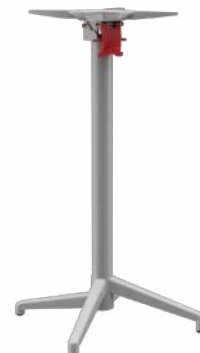

STEHTISCH SVEN
4-ZEHER | ALUMINIUM SILBER
PULVERBESCHICHTET