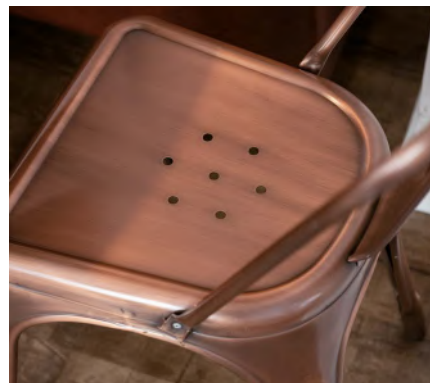

- **Filigranes, pulverbeschichtetes Stahlgestell** - robuster Metallstuhl mit leichter, klarer Linienführung
- **Zeitloser Designklassiker** - ikonische Form für Bistro, Bar und Restaurant
- **Passende Produktfamilie** - abgestimmte Modelle für einen durchgängigen Look