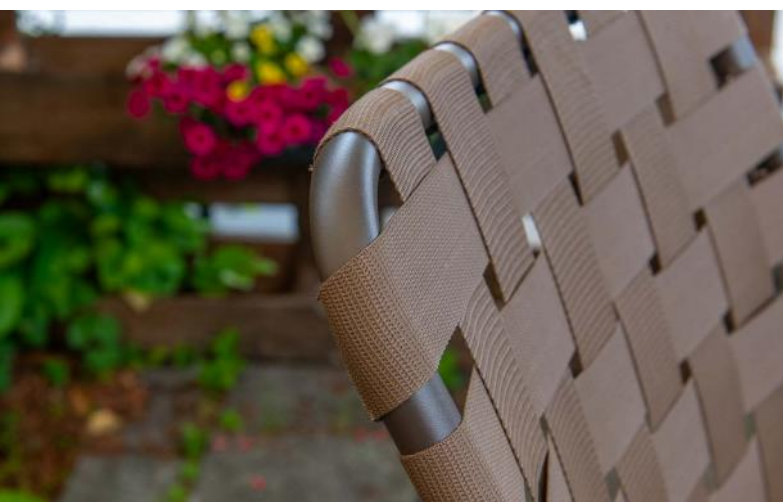

REFERENZ IL CASTAGNO

Ort: Stadtbergen, Deutschland | Kategorie: Restaurant

- Italienische Osteria mit familiärer Atmosphäre
- **Stil:** mediterran & einladend
- **Produkte:** Armlehnstuhl **Brigo** | Esstisch **Kenan**

Projekt online ansehen.

Alle Möbel & Details zur
Referenz.