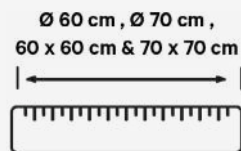

Erhältliche Größen