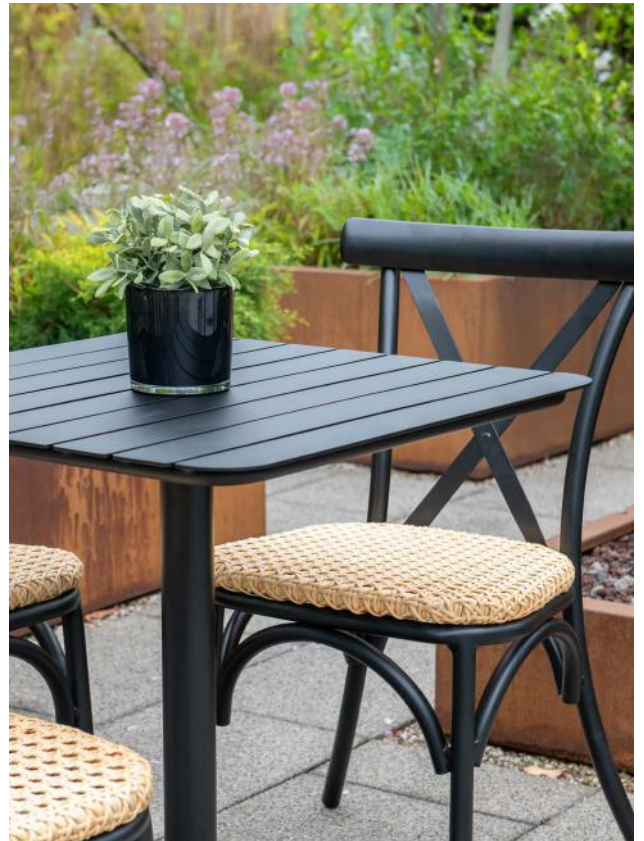

Goldbraun

Dunkelbraun

Ø 60 cm	✓*	✓
Ø 70 cm	✓*	✓
60 cm x 60cm	✓	✓
70 cm x 70 cm	✓	✓
120 cm x 70 cm	✓	✓

* Produkt verfügbar, solange der Vorrat reicht.

TISCHPLATTE ZAILA

AUF EINEN BLICK:

- **Pulverbeschichtetes Aluminium**
- Modernes Design & hohe Funktionalität
- Elegante, abgerundete Formensprache
- **Langlebig & widerstandsfähig**
- **UV-, feuchtigkeits- und temperaturschwankungsbeständig**