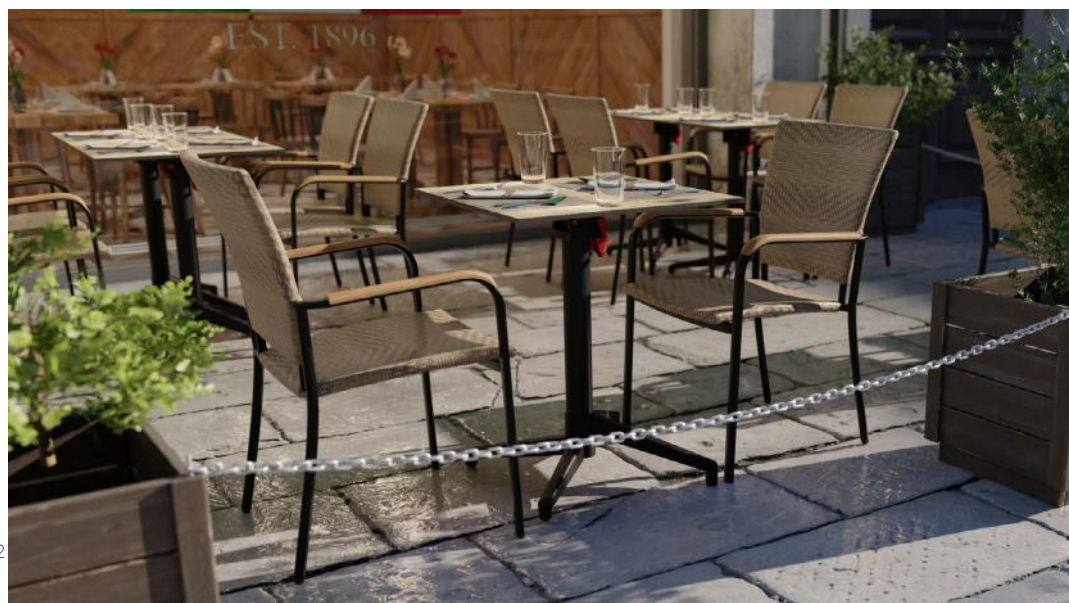

STEHTISCH SVEN
4-ZEHER | ALUMINIUM SILBER
PULVERBESCHICHTET