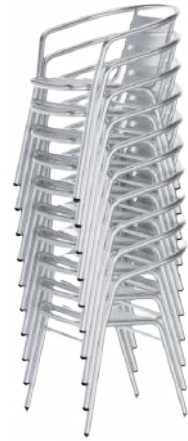

SERIE HELLI NEW

Armlehnstuhl & Tisch

DER HOCHSTAPLER.

AUF EINEN BLICK:

- **Leises Handling** - geräuschreduzierte Konstruktion für leises Handling
- **Hoher Komfort** - optimierter Sitz-Rücken-Winkel für guten Komfort
- **Robust, kratzfest & stapelbar** - eloxiertes Aluminium: robust, kratzfest, korrosionsbeständig und stapelbar (10 Stück)