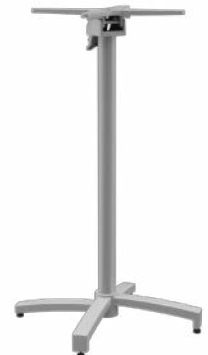

STEHTISCH KONDO
4-ZEHER | ALUMINIUM SILBER
PULVERBESCHICHTET