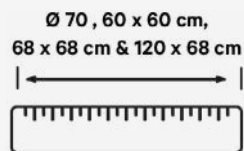

Erhältliche Größen