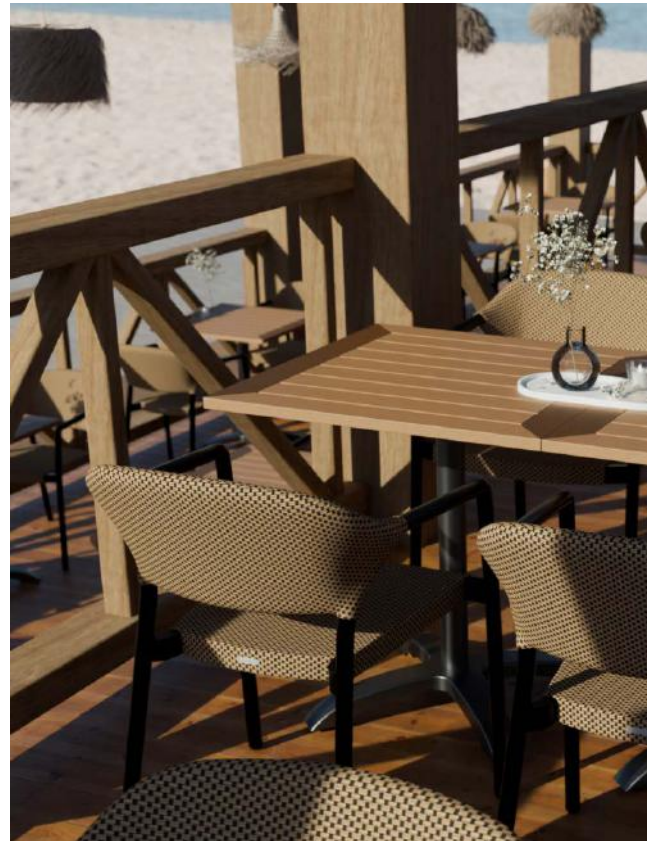

TISCHPLATTE RESYSTA

AUF EINEN BLICK:

- **Innovatives nachhaltiges Material**
- Fühlt sich an wie Holz, aber die Oberfläche bleibt garantiert frei von Rissen und Splintern
- **Recyclbar & wetterbeständig**

Material	Resysta
Oberfläche	strukturiert
Plattenstärke (mm)	30
Kantenstärke (mm)	22
Einsatzbereich	Indoor | Outdoor

FARB- & GRÖSSENVARIANTEN

Ø 60 cm	✓*	✓
Ø 70 cm	✓*	✓
60 cm x 60cm	✓	✓
70 cm x 70 cm	✓	✓
120 cm x 70 cm	✓	✓

* Produkt verfügbar, solange der Vorrat reicht.