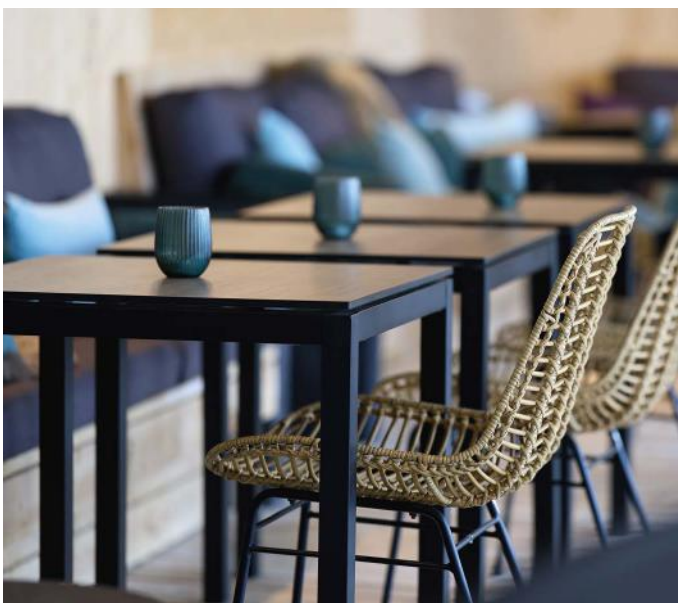

ESSTISCH TIVON
QUADRATISCH (80 X 80 CM) |
ALUMINIUM SCHWARZ
PULVERBESCHICHTET

ESSTISCH TIVON
RECHTECKIG (120 X 68 CM) |
ALUMINIUM SILBER
PULVERBESCHICHTET

STEHTISCH TIVON
QUADRATISCH (80 X 80 CM) |
ALUMINIUM SCHWARZ
PULVERBESCHICHTET