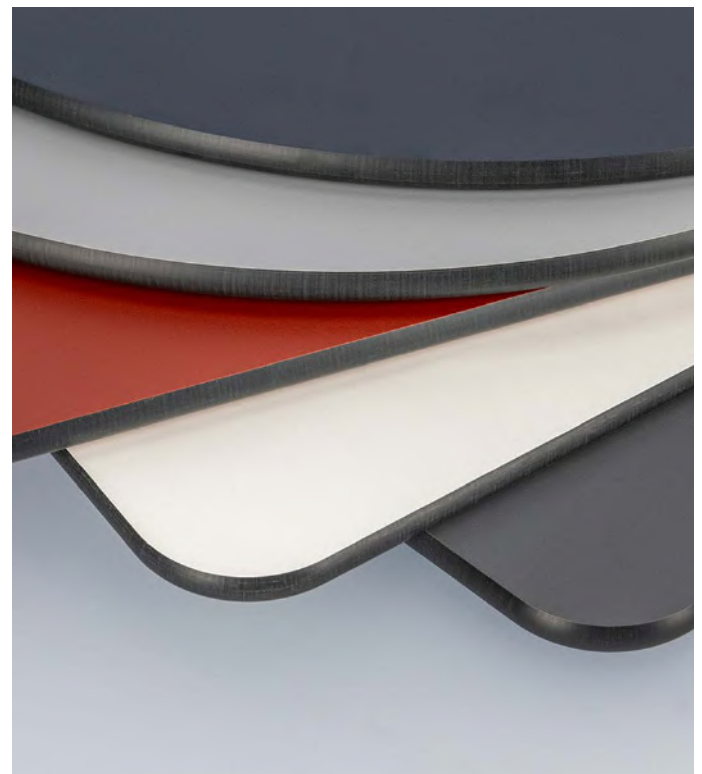

FARB- & GRÖSSENVARIANTEN

Graphit **Grau** **Graublau**

Ø 60 cm	✓	✓	✓
Ø 68 cm	✓	✓	✓
Ø 80 cm	✓	✓	✓
60 cm x 60cm	✓	✓	✓
68 cm x 68 cm	✓	✓	✓
80 cm x 80 cm	✓	✓	✓

Bordeaux **Kristallweiß** **Frontweiß**

Ø 60 cm	✓	✓	✓
Ø 68 cm	✓	✓	✓
Ø 80 cm	✓	✓	✓
60 cm x 60cm	✓	✓	✓
68 cm x 68 cm	✓	✓	✓
80 cm x 80 cm	✓	✓	✓

* Produkt verfügbar, solange der Vorrat reicht.

TISCHPLATTE VARIO STRONG

AUF EINEN BLICK:

- **Strapazierfähige Tischplatte**
- Verbundplatte aus dem hochverdichtetem Schichtstoff HPL
- **Schlagfest, pflegeleicht & robust**