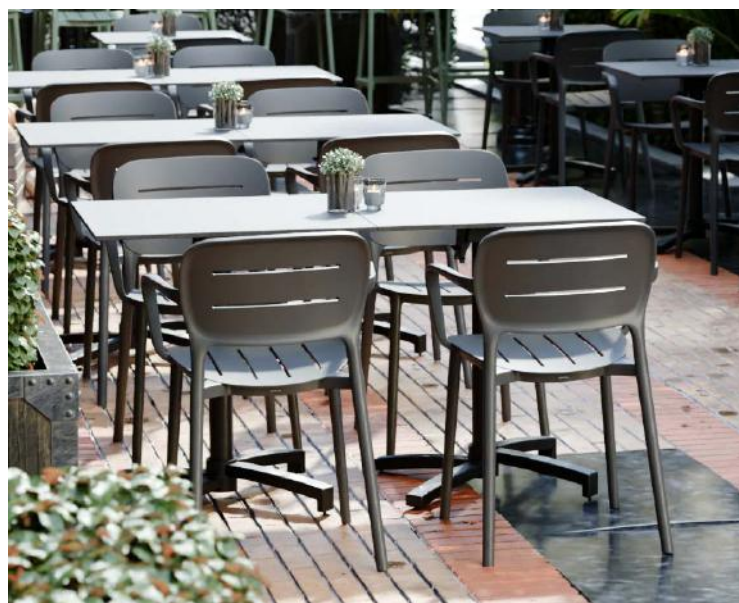

TISCHGESTELL KONDO

AUF EINEN BLICK:

- **Stand sicher:** geprüfte Standsicherheit nach DIN EN 15372
- **Belastbar:** 100 kg Belastung
- Top Preis-Leistung bei maximaler Flexibilität im täglichen Einsatz
- Mit integrierten verstellbaren **Bodengleitern**, **Kippmechanismus** und **seitenstapelbar**

Produktvarianten	Esstisch | Stehtisch
Gestellmaterial	Aluminium pulverbeschichtet
Fußtyp	4-Zeher 2 + 2 Zeher
Farben	 silber schwarz
Einsatzbereich	Indoor | Outdoor

ESSTISCH KONDO
4-ZEHER | ALUMINIUM SCHWARZ
PULVERBESCHICHTET

ESSTISCH KONDO
4-ZEHER | ALUMINIUM SILBER
PULVERBESCHICHTET

STEHTISCH KONDO
4-ZEHER | ALUMINIUM SILBER
PULVERBESCHICHTET

FUNKTIONALITÄTEN: