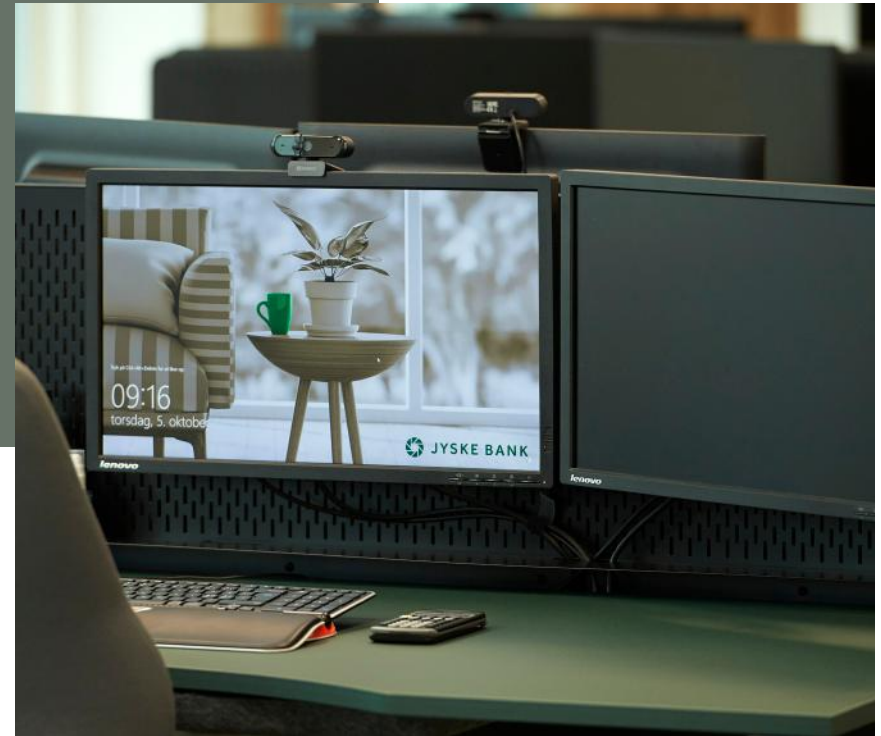

JYSKE BANK, KANT AALBORG

INNENRAUMGESTALTUNG IM EINKLANG MIT DEN WERTEN DER BANK

An der Ecke von Nyhavnsgade und Karolinelundsvej in Aalborg, Dänemark, befindet sich das Bürogebäude KANT, ein neuer und attraktiver Arbeitsbereich für die Jyske Bank. Hier sind Innenraumgestaltung und Büromöbel eng mit der Unternehmenskultur von Jyske Bank verbunden. Jeder Mitarbeiter hat ein APTO Adapt Board an seinem Schreibtisch montiert sowie eine Schublade, die aus bis zu 70 % recyceltem Kunststoff besteht.