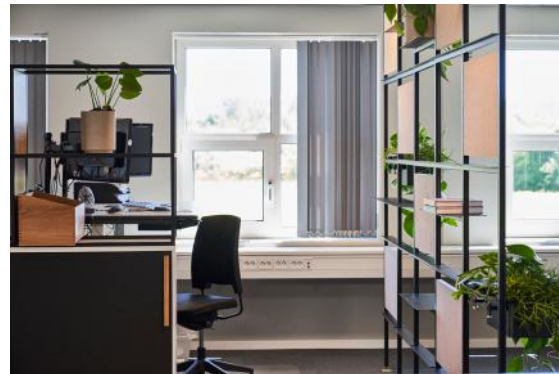

AGITO MEDICAL

EIN ROTES BAND DURCH ALLE DREI ETAGEN

Agito Medical, mit Sitz in Nørresundby, Aalborg, ist Vorreiter, wenn es um die körperliche und mentale Gesundheit der Mitarbeiter geht. Auf jeder Etage gab es die Notwendigkeit, Räume im Raum zu schaffen, sei es durch die Trennung von Schreibtischen für mehr Privatsphäre oder die Schaffung von Lounge-Bereichen. Hier hat das Extend Ceiling Mounted Regalsystem große Aufmerksamkeit erhalten, ausgestattet mit Regalböden, Pflanzenkästen und Filzpaneelen.