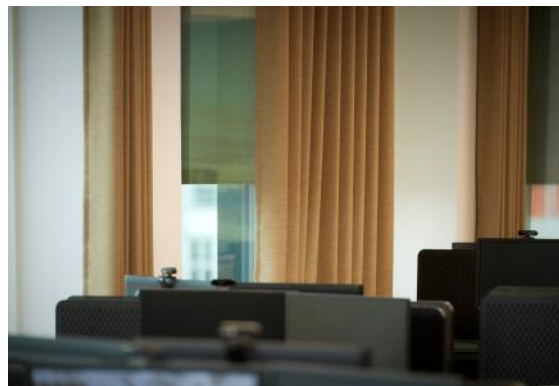

JYSKE BANK, KANT AALBORG

INNENRAUMGESTALTUNG IM EINKLANG MIT DEN WERTEN DER BANK

An der Ecke von Nyhavnsgade und Karolinelundsvej in Aalborg, Dänemark, befindet sich das Bürogebäude KANT, ein neuer und attraktiver Arbeitsbereich für die Jyske Bank. Hier sind Innenraumgestaltung und Büromöbel eng mit der Unternehmenskultur von Jyske Bank verbunden. Jeder Mitarbeiter hat ein APTO Adapt Board an seinem Schreibtisch montiert sowie eine Schublade, die aus bis zu 70 % recyceltem Kunststoff besteht.