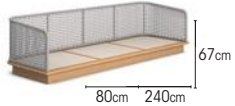

3 seat

teak

rope linnen

01-007388