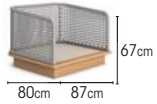

ROPE

linnen

ITEMS

1 seat

teak

rope linnen

01-007386

2 seat