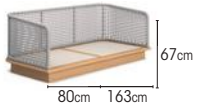

ROPE

linnen

ITEMS

1 seat

teak

rope linnen

01-007386

2 seat