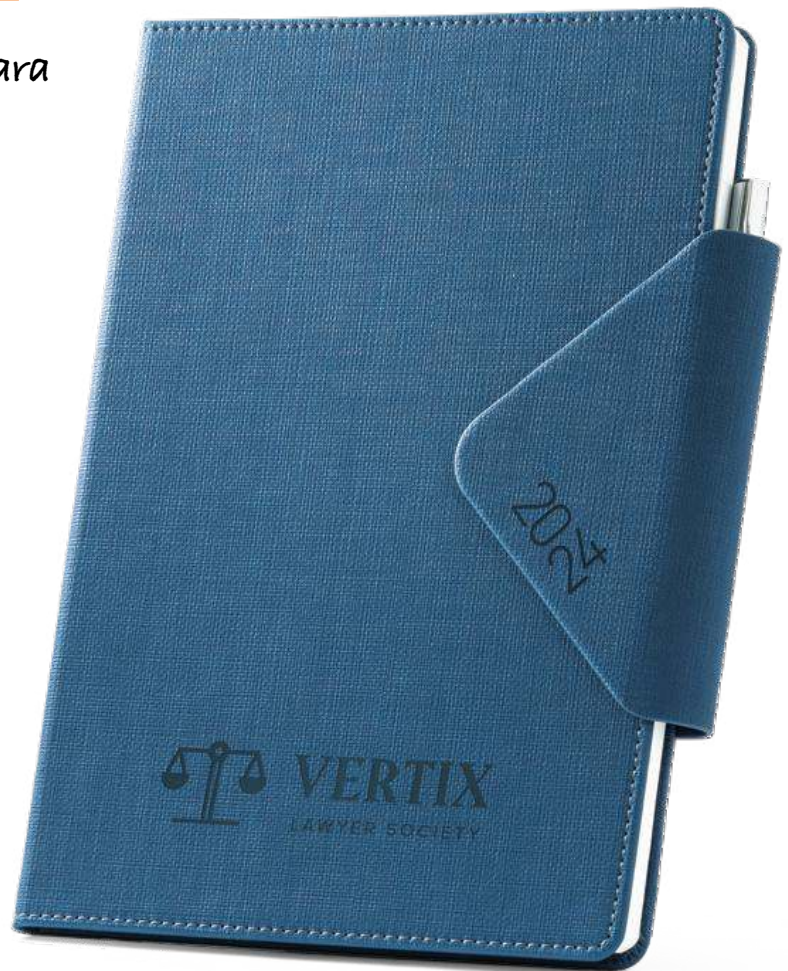

104

* Capa resistente à água

* Com suporte para esferográfica

* Esferográfica incluída

* Fecho magnético

Plano diário

Plano semanal

Vertex A5 – 96059

Agenda A5 em PU com fecho magnético. Está organizada num plano diário. Com suporte para esferográfica (incluída) e marcador em fita. Fornecida com bolsa de non-woven.

148 x 210 mm | Bolsa: 205 x 250 mm