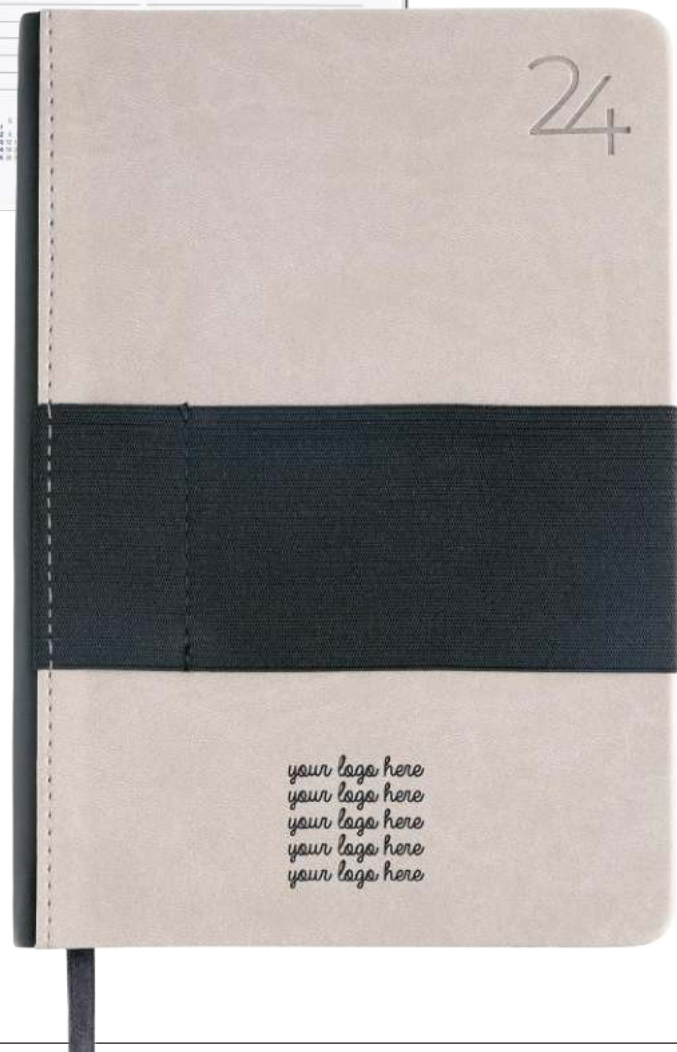

IP470251
Hong Kong

NEW

A5

Agenda Diária A5 em PU
Agenda día vista A5 en PU

336

14,5 x 21 cm / B, H

70
gr

95