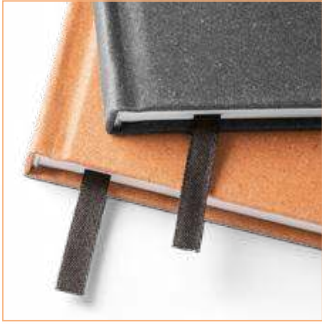

148 x 210 mm | Bolsa: 205 x 250 mm

SCR, HTS, TRS, LSR, PDP, LAS

Un.	1	100	250	500	1000
€	9,10	8,96	8,83	8,60	8,370

24

de

LORCA

HANDMADE ACCESSORIES

E L