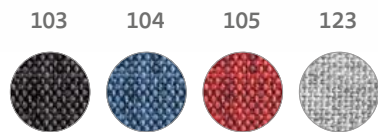

ANDRESEN
fresh water company

2024

* Com suporte para esferográfica

* Fecho magnético

Plano diário

Plano semanal

Andresen A5 – 96201

Agenda A5 em rPET com fecho magnético em PU, marcador em fita e suporte para esferográfica (não incluída). Está organizada num plano diário. Fornecida com bolsa de non-woven.