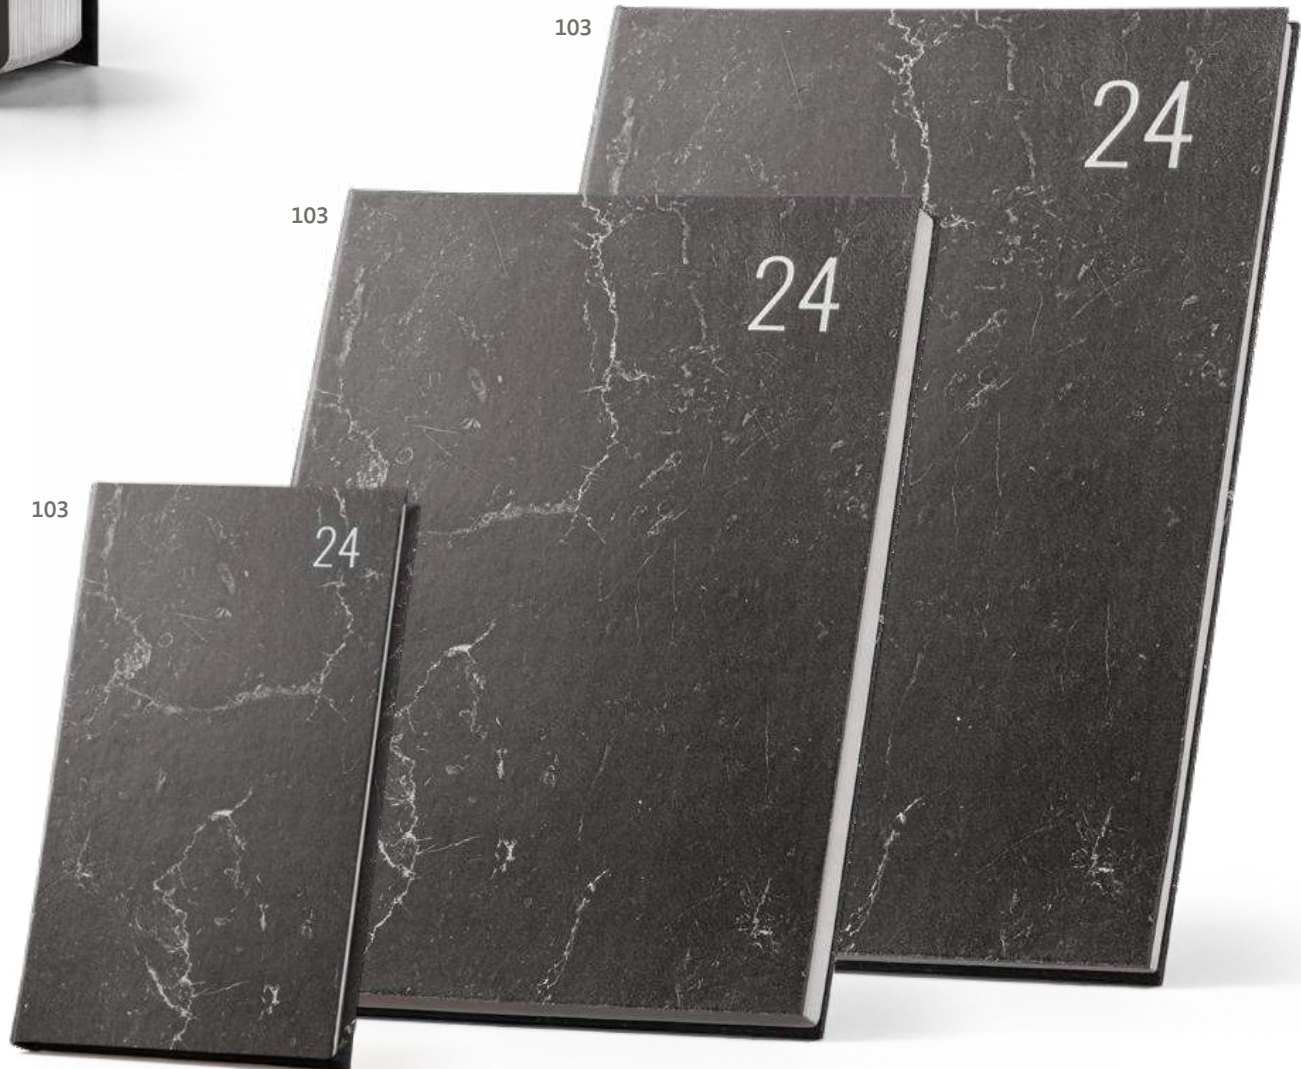

* Capa composta por papel pedra com aparência de mármore

Plano bissemanal

Falkner Pocket – 96208

Agenda de bolso com capa rígida em papel pedra e marcador em fita, com aspeto mármore e cantos retos. Está organizada num plano bissemanal.