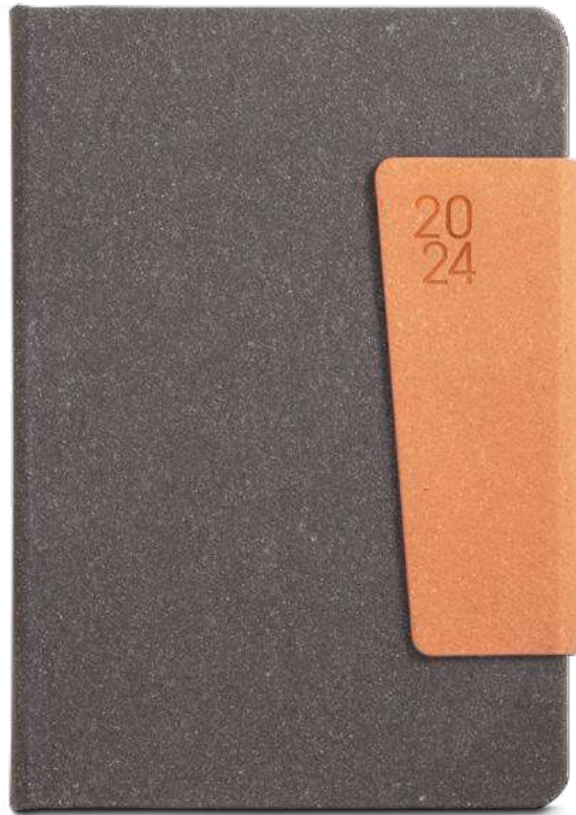

148 x 210 mm | Bolsa: 205 x 250 mm

HTS, TRS

Un.	1	100	250	500	1000
€	8,68	8,55	8,42	8,20	7,990

Dawkins B5 - 96212

Agenda B5 com capa em rPET e PU reciclado. É organizada num plano semanal, possui um bolso frontal, ideal para guardar notas e outros documentos e marcador em fita. Fornecido com bolsa preta non-woven.

103

* Esferográfica
incluída

Plano diário

A5

Tagore – 96205

Agenda A5 em PU reciclado com fecho magnético. Está organizada num plano diário. Com suporte para esferográfica (incluída) e marcador em fita. Fornecida com bolsa de non-woven.