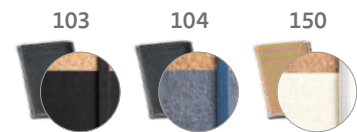

* Elástico combina com a cor do linho

* Com suporte para esferográfica

Plano semanal

Plano diário

Quental B5 – 96200

Agenda B5 em cortiça e linho com suporte para esferográfica (não incluída), marcador em fita e elástico para fecho na mesma cor. Está organizada num plano semanal. Fornecida com bolsa de non-woven.

175 x 245 mm | Bolsa: 220 x 270 mm

LSR, TRS

Un.	1	100	250	500	1000
€	8,36	8,23	8,11	7,90	7,690

Quental A5 – 96199

Agenda A5 em cortiça e linho com suporte para esferográfica (não incluída), marcador em fita e elástico para fecho na mesma cor. Está organizada num plano diário. Fornecida com bolsa de non-woven.