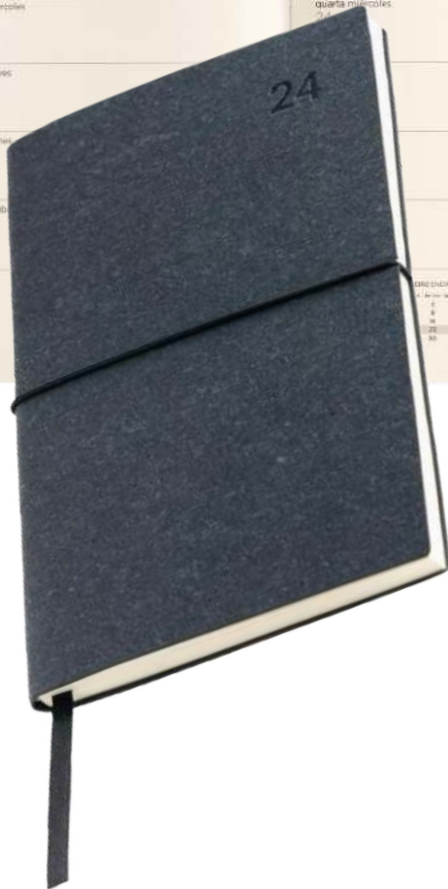

ideias que marcam

'agendas
para organizar

IP470231
Jaipur A5

 Agenda Diária A5 em Papel 100% reciclado
Agenda dia vista A5 em papel 100% reciclado

 14,5 x 21 cm / **C, E, H**

 **70** gr  **38**  **97**

IP470232
Jaipur A5+

 Agenda Diária A5+ em Papel 100% reciclado
Agenda dia vista A5+ em papel 100% reciclado

 17 x 24 cm / **C, E, H**

 **80** gr  **38**  **97**

Pele reciclada

Bloco-agenda

Piel reciclada

Organizador semanal

IP470241
Dubai

Bloco-agenda A5 semanal em pele reciclada
Organizador semanal A5 en piel reciclada

14,5 x 21 cm / **B, C, E, F, H**

'agendas

agenda de bolso

IP360671
Kover

Capa para agenda de bolso
Fundas para agenda de bolsillo