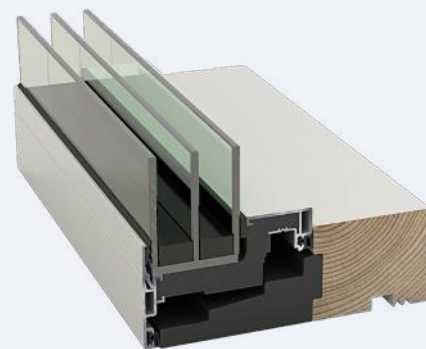

**Idealcore™** indgår i følgende vinduessystemer fra Idealcombi:

Frame IC

Nation IC

Futura+

Futura+i