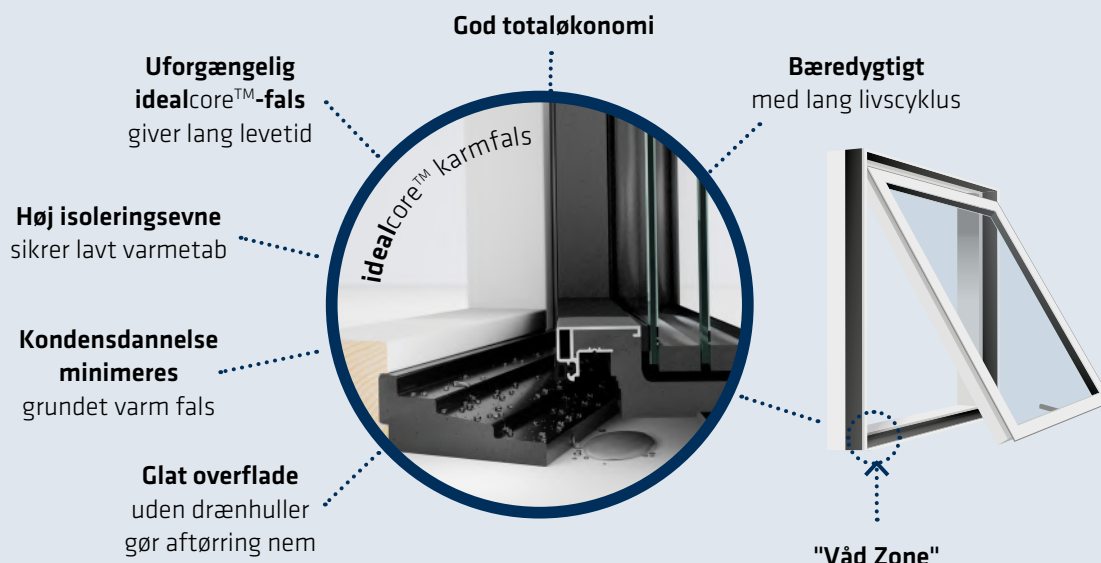

1. Lang levetid

idealcore™ er uforgængeligt. Den kompakte karmfals i støbt polyuretan bliver derfor ikke ødelagt af det vand, der samler sig langs falsen og særligt i bunden af vinduet. Vinduet er konstrueret til at holde i 70 år - hvis det bliver vedligeholdt efter gængse forskrifter.

2. Minimalt varmetab

idealcore™ er højisolerende med en lambdaværdi på blot 0,074 W/mK. Det forhindrer, at kulde overføres fra den ydre til den indre del af konstruktionen. Vinduer med **idealcore™** har derfor en særdeles god energibalance, der lever op til bygningsreglementets energikrav både nu og i fremtiden.

3. Nemt at rengøre

idealcore™-falsen er massiv og uden nogen form for hulrum. Der er derfor ikke behov for drænhuller. Det betyder, at karmen har en helt glat overflade, der er nem at tørre af med en fugtig klud – og som holder vinduet fri for insekter.

4. Skal ikke udskiftes

Fordi karmen er uforgængelig i den våde zone, forlænges levetiden markant. Det bliver derfor ikke nødvendigt at udskifte den fastmonterede karm, hvorimod øvrige komponenter som ramme, glas, beslag og pakninger hurtigt kan udskiftes efter behov.

Hvad er idealcore™?

idealcore™ (termisk PUR) er et celleplastmateriale, der indeholder forskellige kemiske bindinger. Materialet fås i både bløde og stive udformninger og med forskellige massefylder og egenskaber.

I dag indgår PUR i en lang række produkter lige fra skosåler, madrasser (fx Tempur®) og bilsæder til sportsudstyr og isoleringsmateriale i bl.a. køleskabe og fjernvarmerør.

Termisk PUR udmærker sig på mange forskellige parametre. Det er stærkt, det er holdbart, det er fleksibelt, det har lav vægt, og fremfor alt har Termisk PUR enestående isolerende egenskaber. Samtidig er der ingen sundhedsmæssig risiko forbundet med materialet.