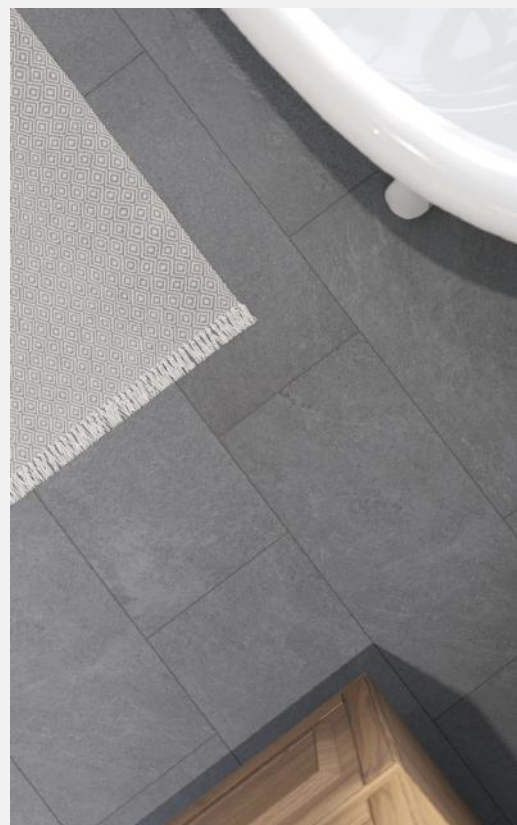

GRANITKERAMIK

PLATTOR SOM ÖPPNAR UPP ANVÄNDNINGSSOMRÅDEN OCH VARS SLITSTARKA MATERIAL GER EN YTA FRI FRÅN FLÄCKAR OCH REPOR.

En exklusiv platta av granitkeramik, med inspiration från naturstenen kvarts. En naturlig platta vars egenskaper och hårda yttre bäddar upp för montering i hela hemmet!

Granitkeramik BRÄCKE produceras med en bred serie mönsterbilder för att se så naturlig ut som bara möjligt. Det är just dom varierande bilderna som ger det genuina i plattan.

Med sin vackra och naturligt strukturerade yta ger BRÄCKE ett golv och väggar med stor karaktär.

Granitkeramik öppnar upp för montering i många olika miljöer av olika slag. Vår granitkeramik BRÄCKE lämpar sig till både privat och offentlig miljö.

Tillverkningsprocessen har gjort att plattorna fått sin genuina känsla och naturliga look.

Granitkeramik BRÄCKE gör att man inte behöver kompromissa. Plattan innehar känslan och det naturliga utseendet men eftersom att den är gjord i granitkeramik kommer den med en rad olika fördelar. Dessa gör att plattorna inte har samma begränsningar som riktig natursten ibland kan stöta på.

Bräcke är en del av Nordic Stones - by Stenbolaget. En platta av granitkeramik som ger en premiumkänsla genom hela projektet.