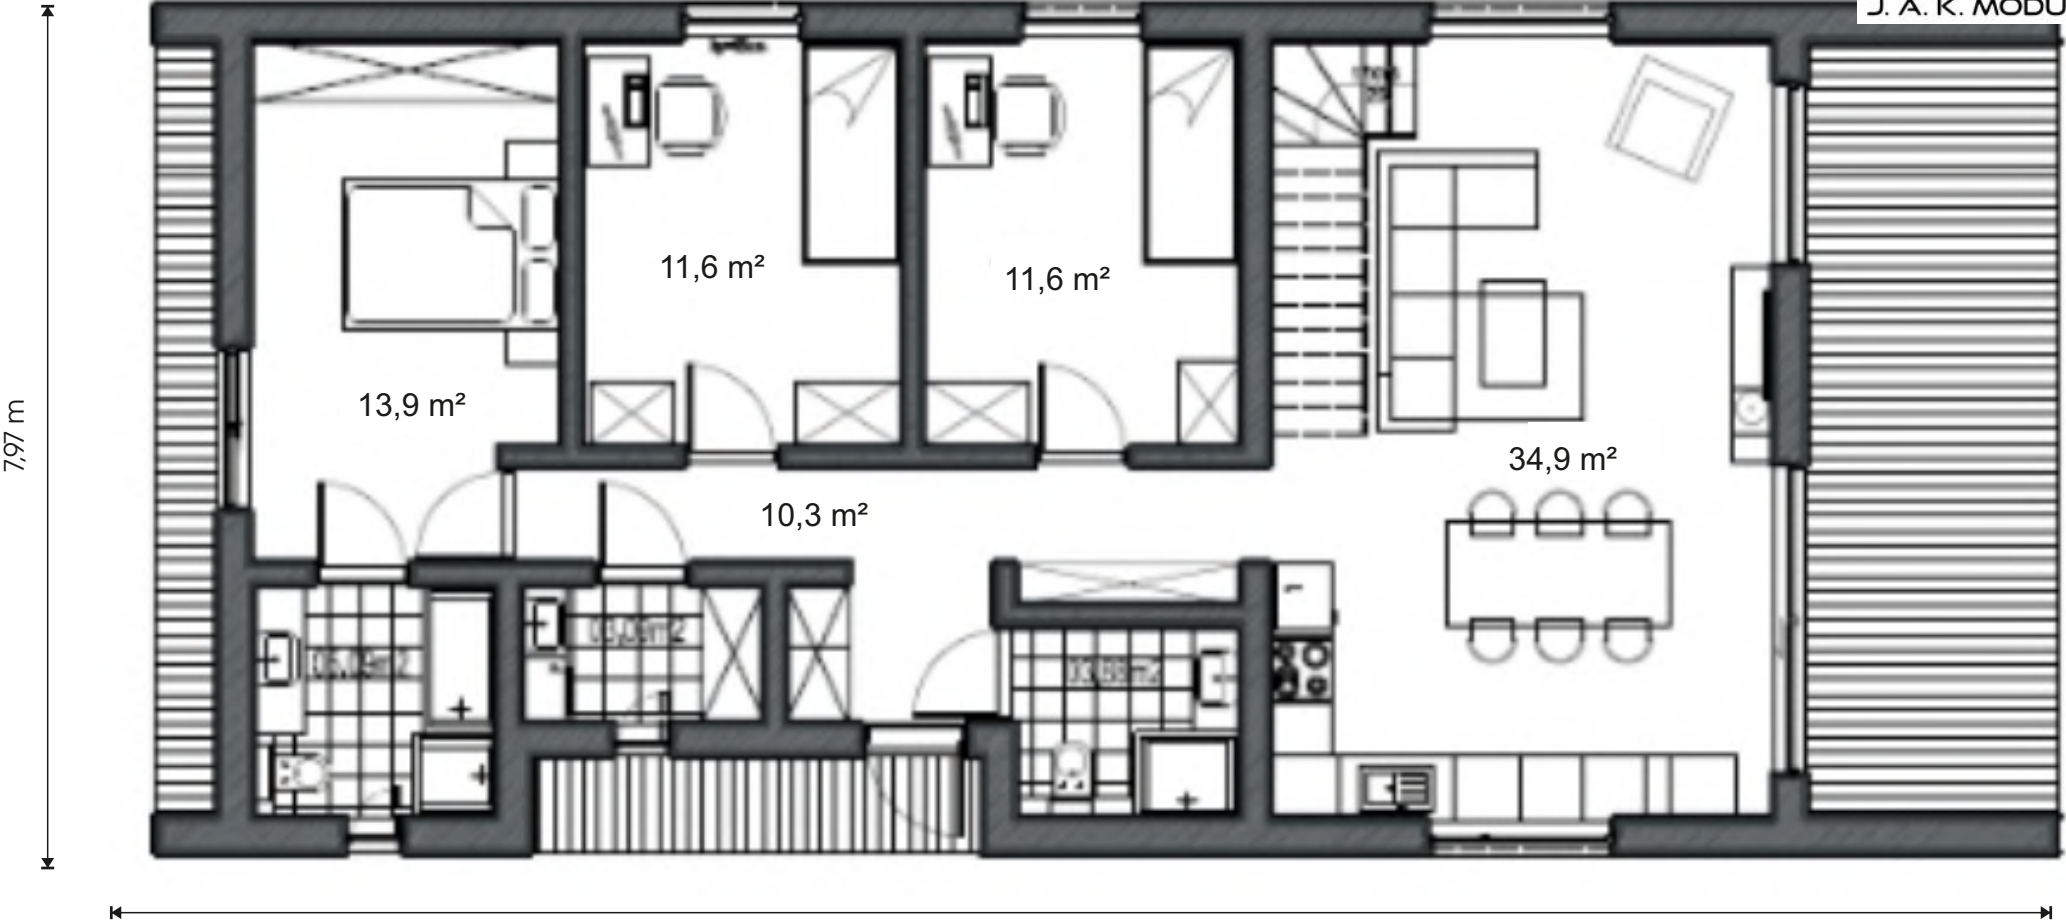

Begane grond

J. A. K. MODULES