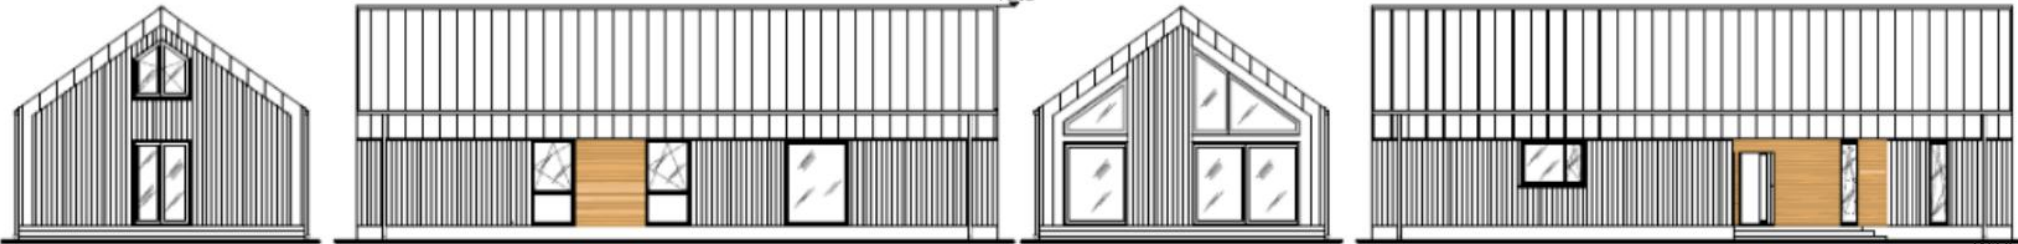

De grote raampartijen aan de voorzijde en het ruime terras fungeren als verlengstuk van de woonruimte en bieden een panoramisch uitzicht op de omgeving. Het overvloedige daglicht dat binnenkomt door het grote glazen oppervlak aan de voorkant van het huis creëert een frisse en moderne uitstraling.

BVO (Bruto grondoppervlak) = 138 m²
GO (Gebruiksoppervlak) = 94,5 m² + 27,4 m²
(bij 150 cm minimale stahoogte) = 121,9 m².
Plafondhoogte = 2,77 m.

Timber Heaven

J. A. K. MODULES

Timber Heaven

J. A. K. MODULES

Timber Heaven

J. A. K. MODULES

Timber Heaven

J. A. K. MODULES

Timber Heaven 1

Begane grond

J. A. K. MODULES

17,9 m

Timber Heaven 1

Mezzanine

J. A. K. MODULES

Timber Heaven 2

Begane grond

J. A. K. MODULES

Timber Heaven 2

Mezzanine