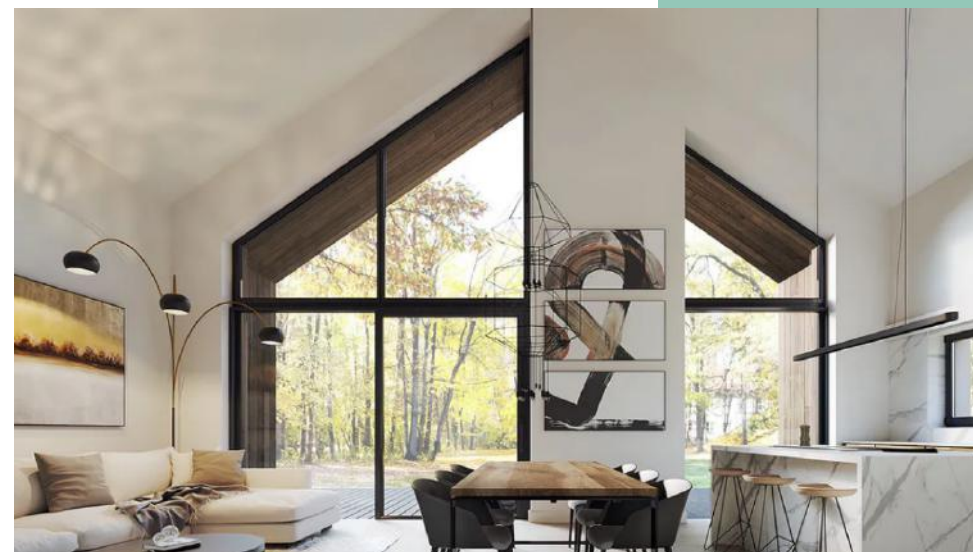

Steenhoffstraat 49
3764 BJ Soest
035-60 90 90 3
contact@woneninhout.nl
www.woneninhout.nl

Op alle leveringen en diensten zijn de algemene verkoopvoorwaarden van Wonen in Hout Bv van toepassing.

**wonen in
hout.nl**
natuurlijk betaalbaar wonen