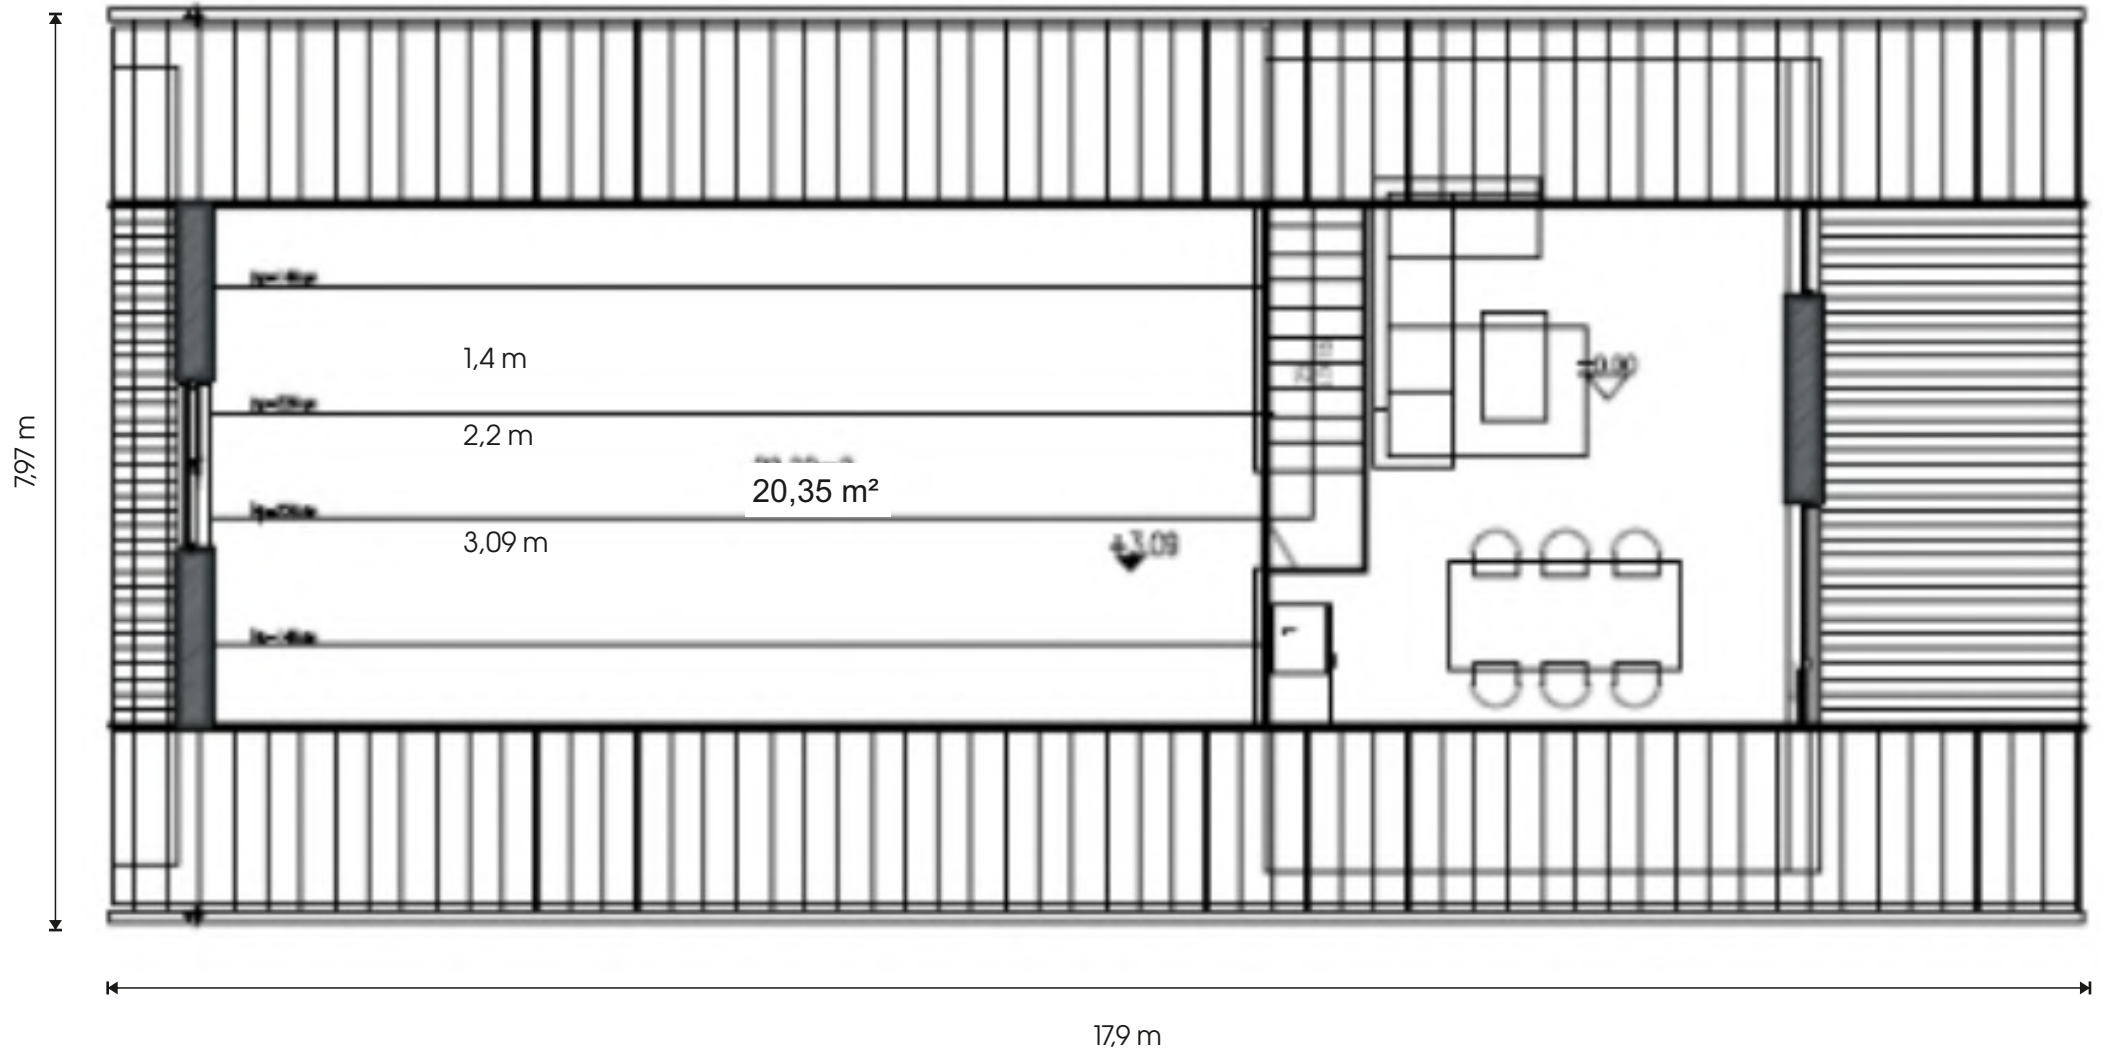

Timber Heaven 4

Mezzanine

J. A. K. MODULES