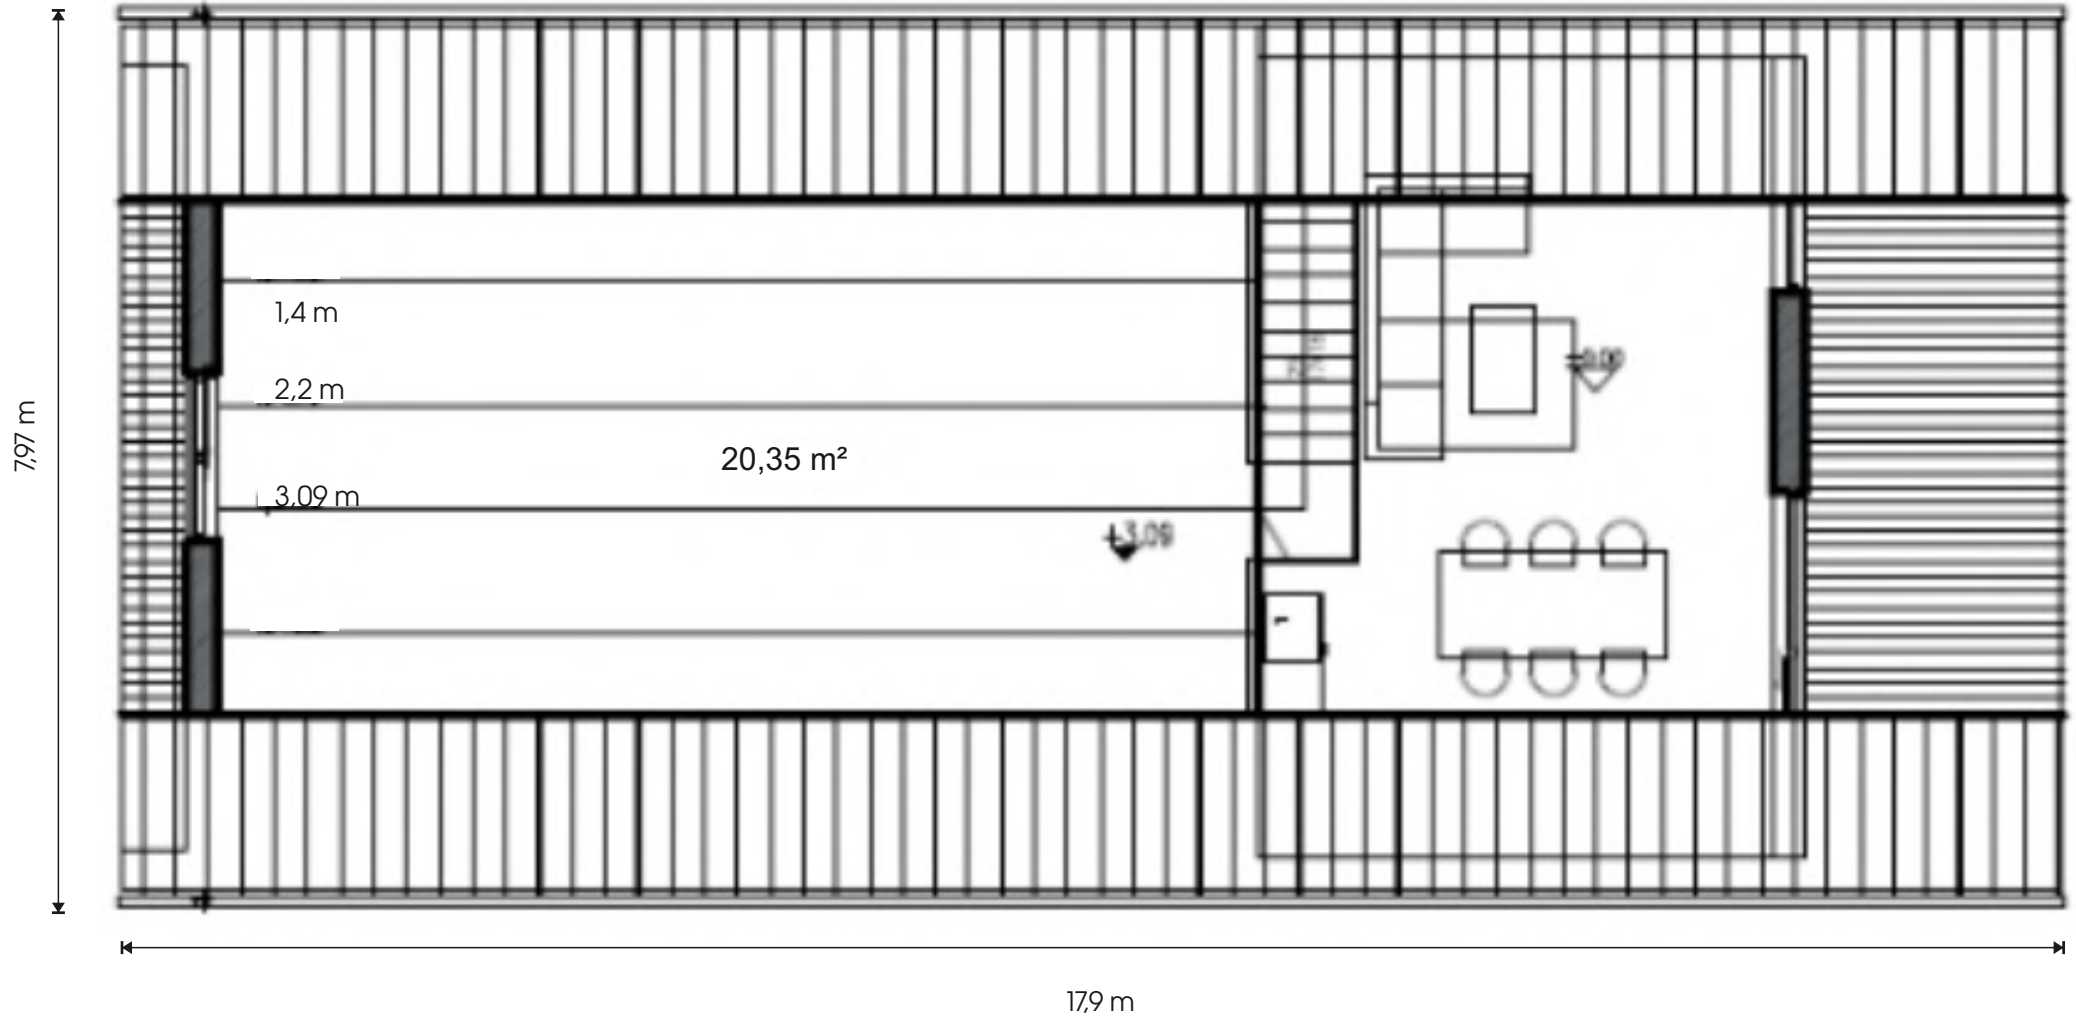

Timber Heaven 2

Mezzanine

J. A. K. MODULES