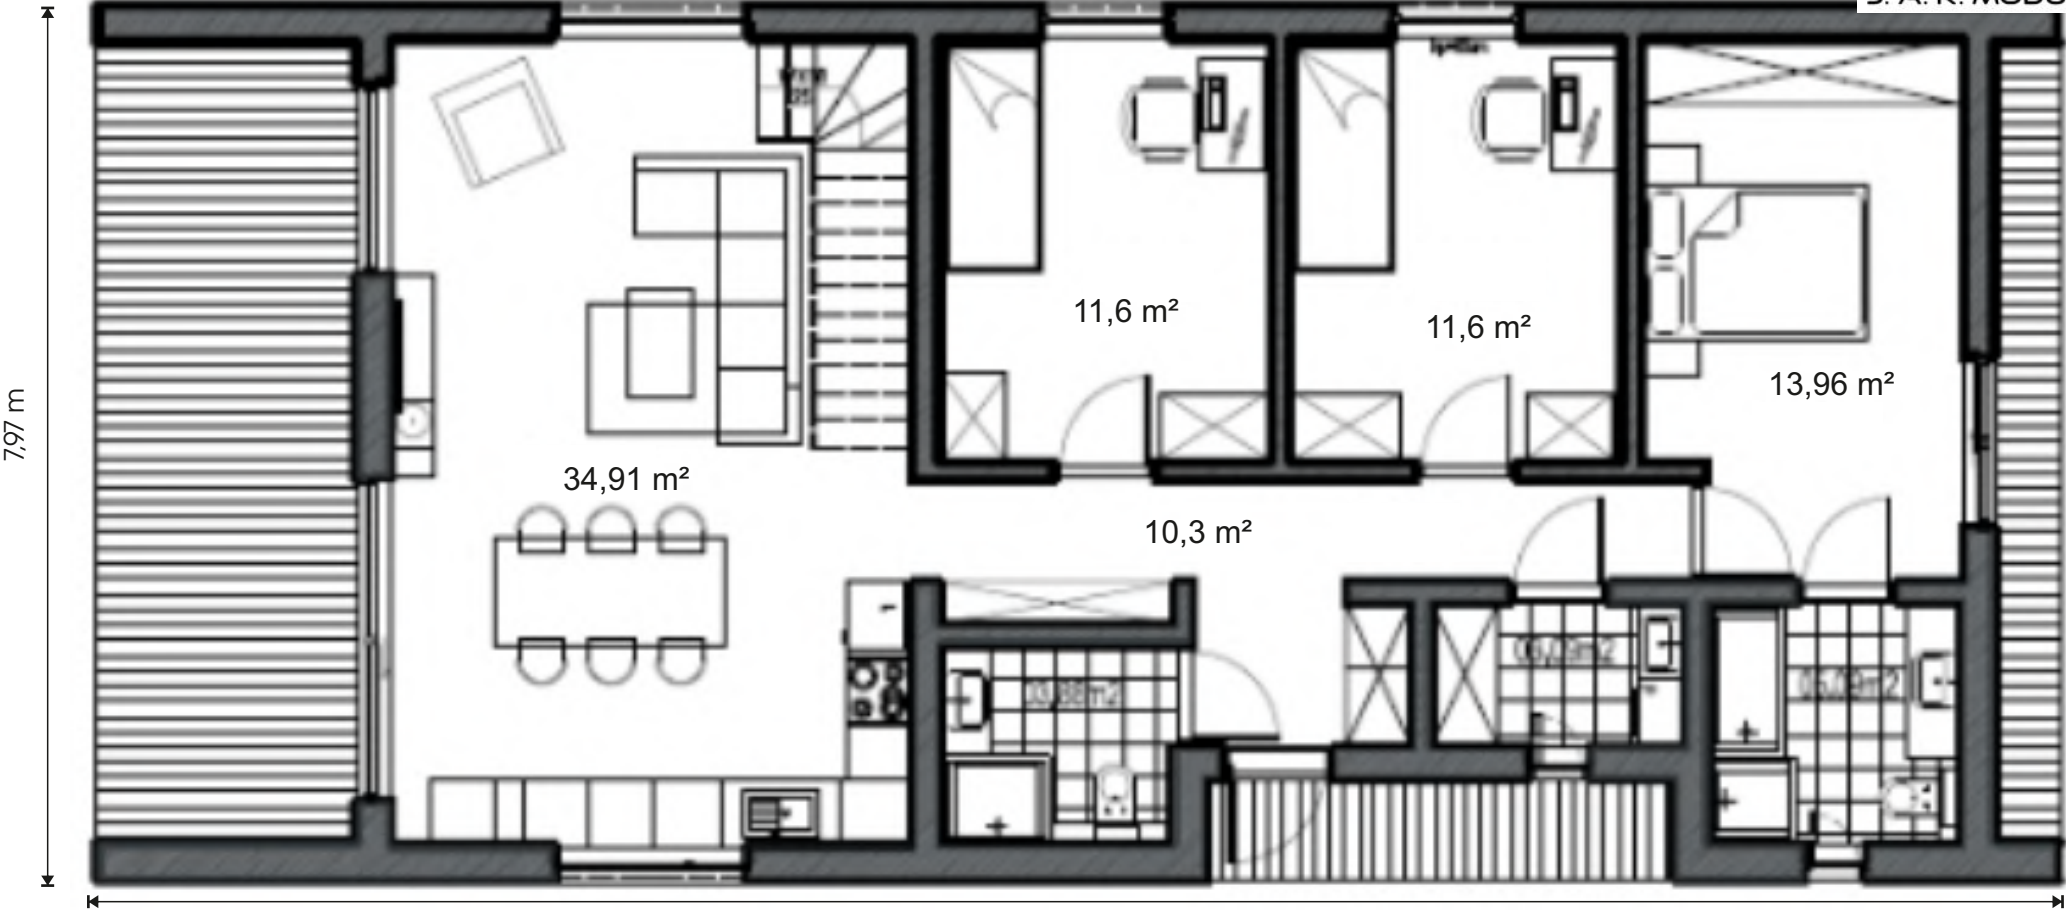

Kortom, een ideale combinatie van esthetiek en duurzaamheid. Het huis biedt een prachtige duurzame leefomgeving voor iedereen die houdt van modern design en comfortabel wonen.

Afmeting 17,9 x 7,9 m x 6 m

J. A. K. MODULES

Timber Heaven 3

Begane grond

J. A. K. MODULES

Timber Heaven 3

Mezzanine

J. A. K. MODULES

Timber Heaven 4