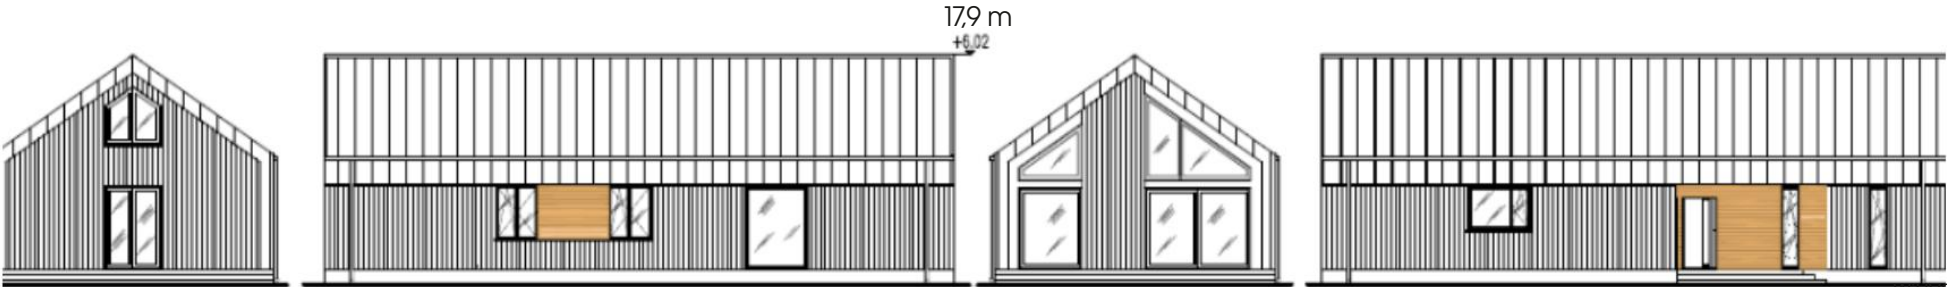

Timber Heaven.

Need we say more...

Een frisse en moderne uitstraling
Dit moderne houten huis is een prachtig voorbeeld van de fusie tussen traditionele en eigentijdse architectuur. Het organische ontwerp wordt gekenmerkt door zachte vormen en lijnen waarbij is gestreefd naar een naadloze integratie van de binnen- en de buiten ruimtes.

De grote raampartijen aan de voorzijde en het ruime terras fungeren als verlengstuk van de woonruimte en bieden een panoramisch uitzicht op de omgeving. Het overvloedige daglicht dat binnenkomt door het grote glazen oppervlak aan de voorkant van het huis creëert een frisse en moderne uitstraling.

Timber Heaven 1

Mezzanine

J. A. K. MODULES

Timber Heaven 2

Begane grond

J. A. K. MODULES

Timber Heaven 2

Mezzanine

J. A. K. MODULES

Timber Heaven 3

Begane grond

J. A. K. MODULES

Timber Heaven 3

Mezzanine

J. A. K. MODULES

Timber Heaven 4