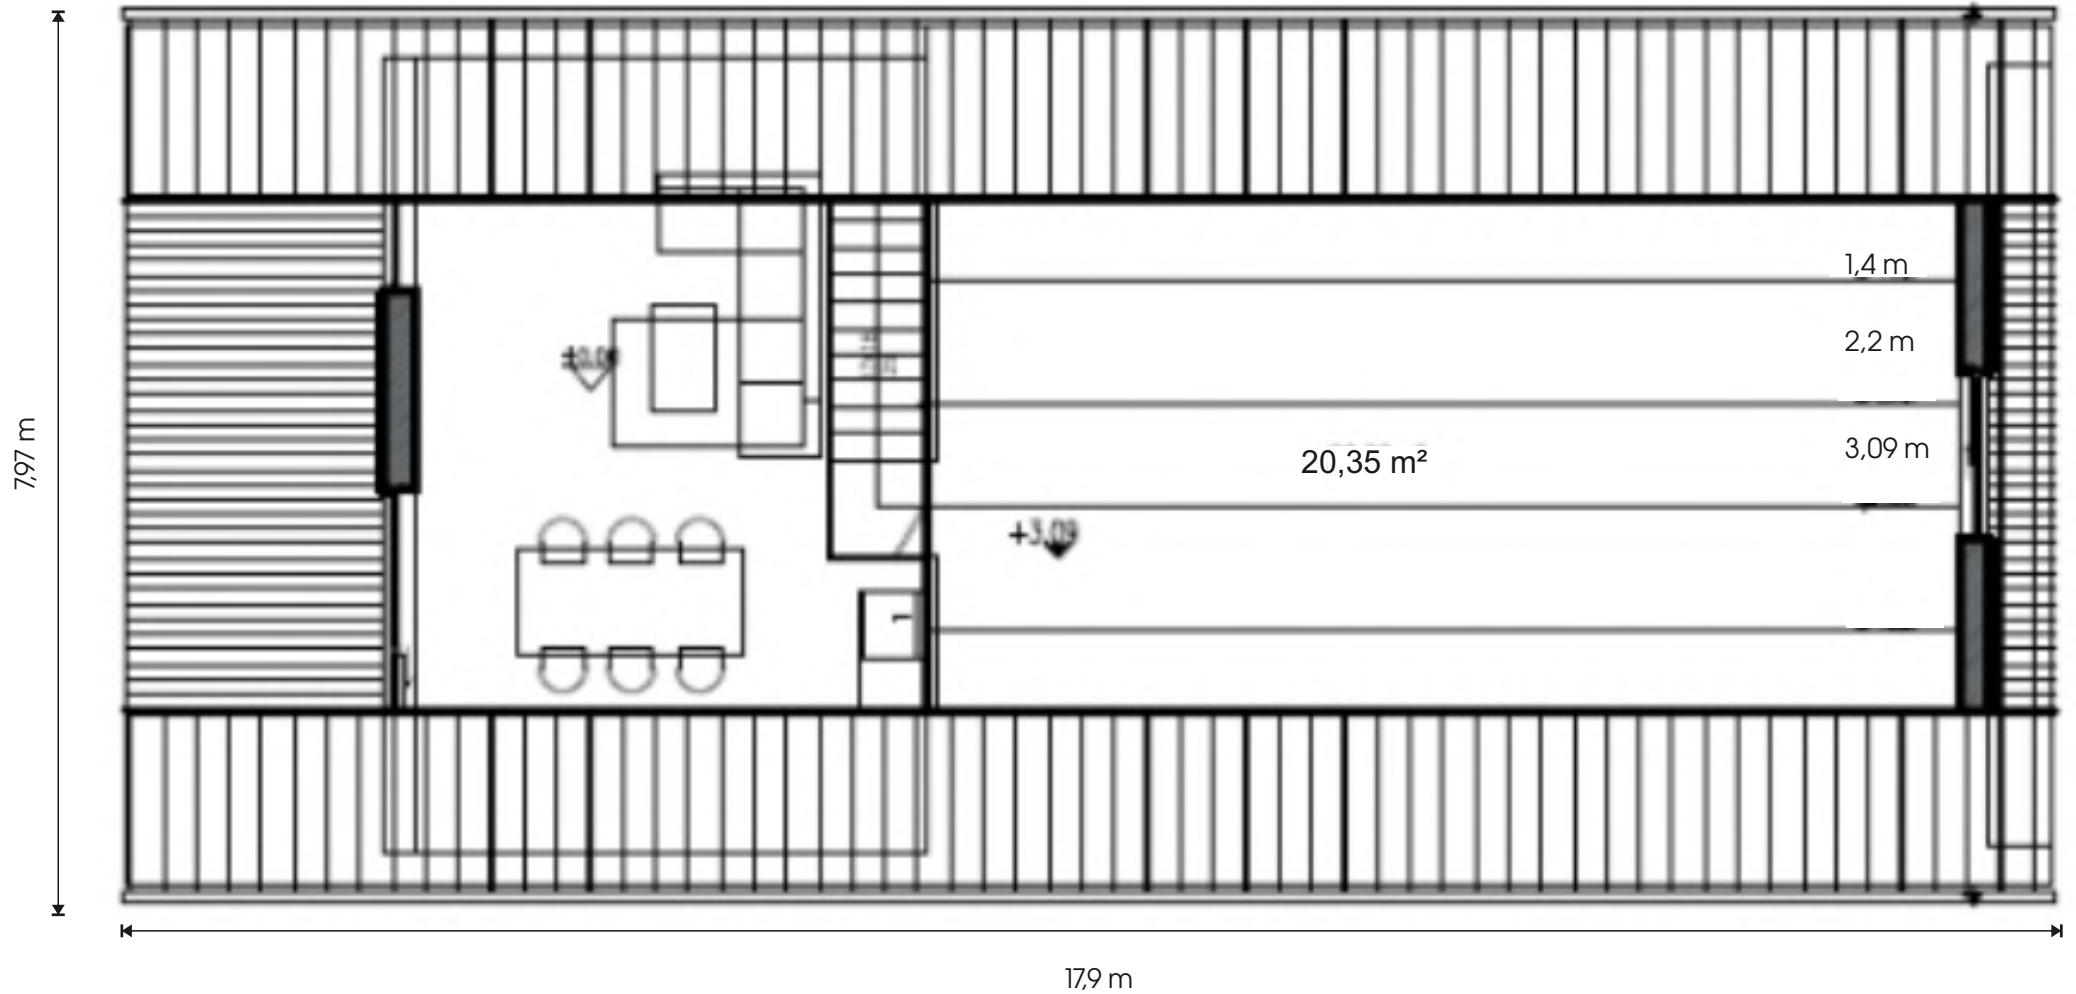

Kortom, een ideale combinatie van esthetiek en duurzaamheid. Het huis biedt een prachtige duurzame leefomgeving voor iedereen die houdt van modern design en comfortabel wonen.

Afmeting 17,9 x 7,9 m x 6 m

J. A. K. MODULES

Timber Heaven 3

Begane grond

J. A. K. MODULES

Timber Heaven 3

Mezzanine

J. A. K. MODULES

Timber Heaven 4