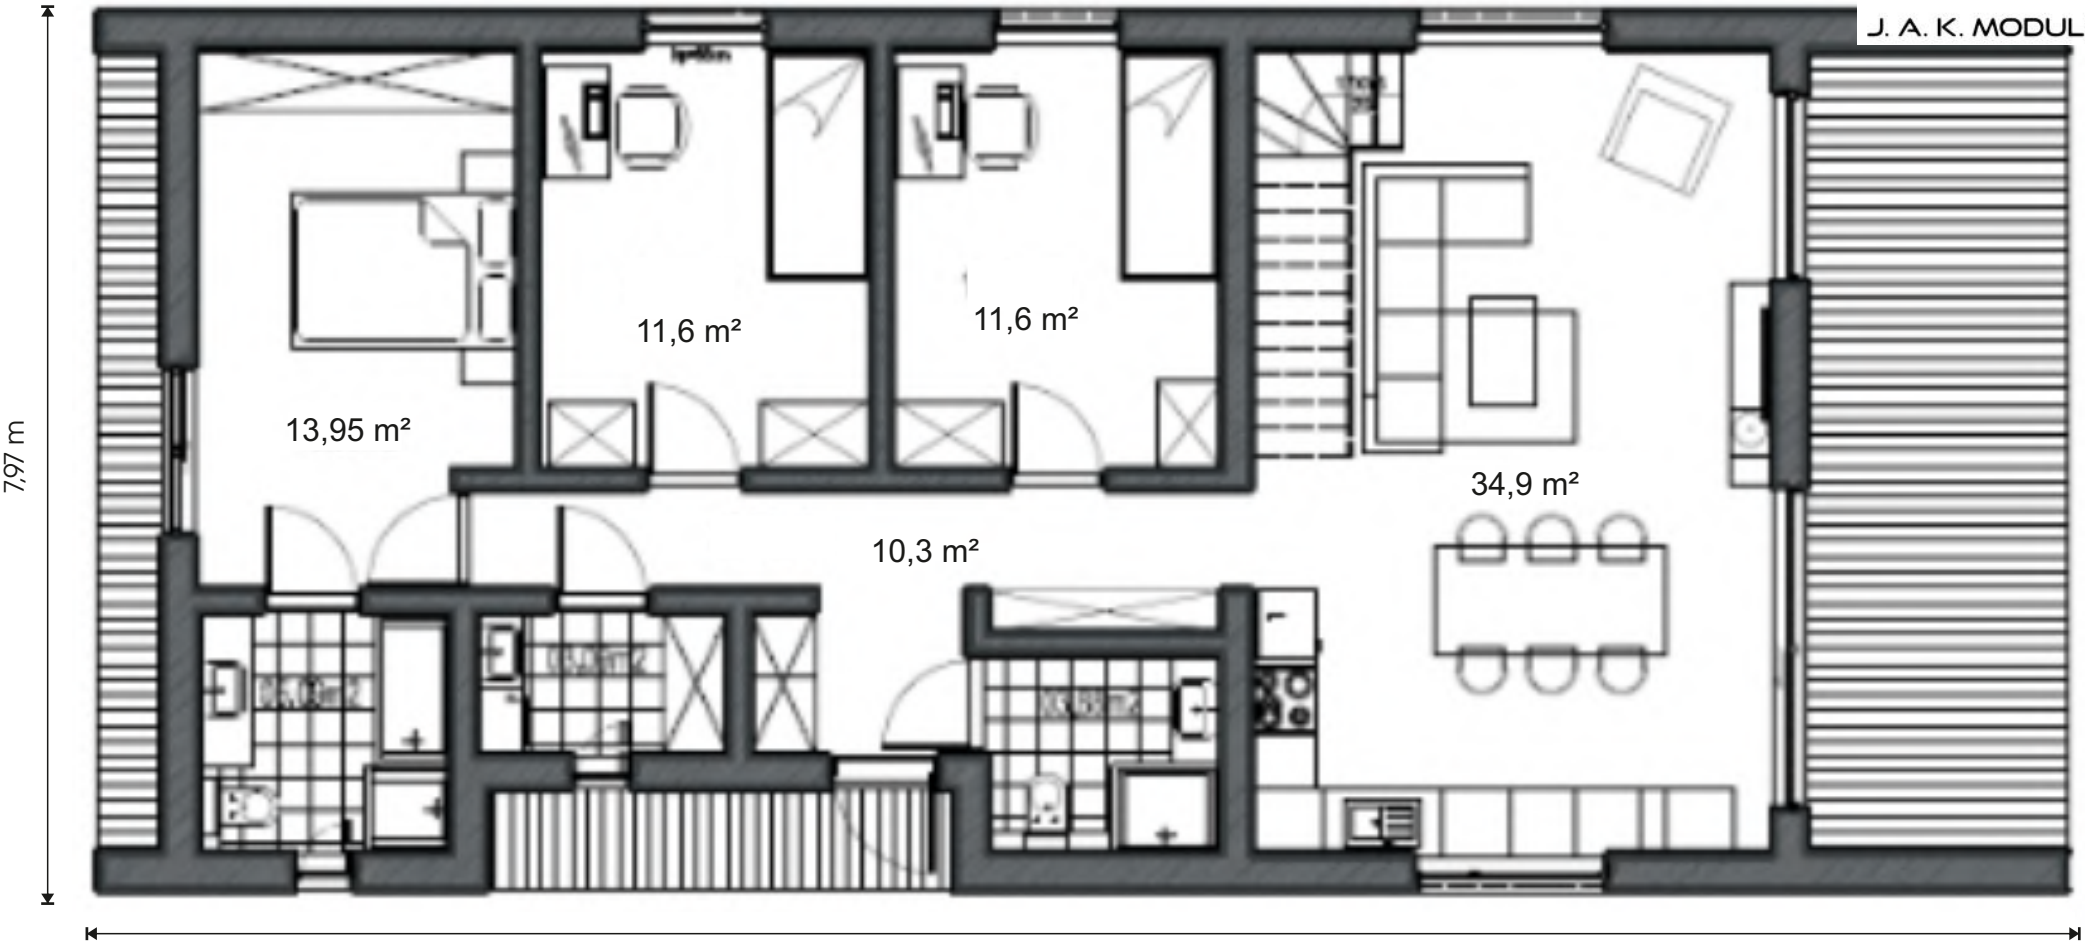

Kortom, een ideale combinatie van esthetiek en duurzaamheid. Het huis biedt een prachtige duurzame leefomgeving voor iedereen die houdt van modern design en comfortabel wonen.

Afmeting 17,9 x 7,9 m x 6 m

Timber Heaven

J. A. K. MODULES

Timber Heaven

J. A. K. MODULES

Timber Heaven 1

Begane grond

J. A. K. MODULES

17,9 m

Timber Heaven 1

Mezzanine

J. A. K. MODULES

Timber Heaven 2

Begane grond

J. A. K. MODULES

Timber Heaven 2

Mezzanine