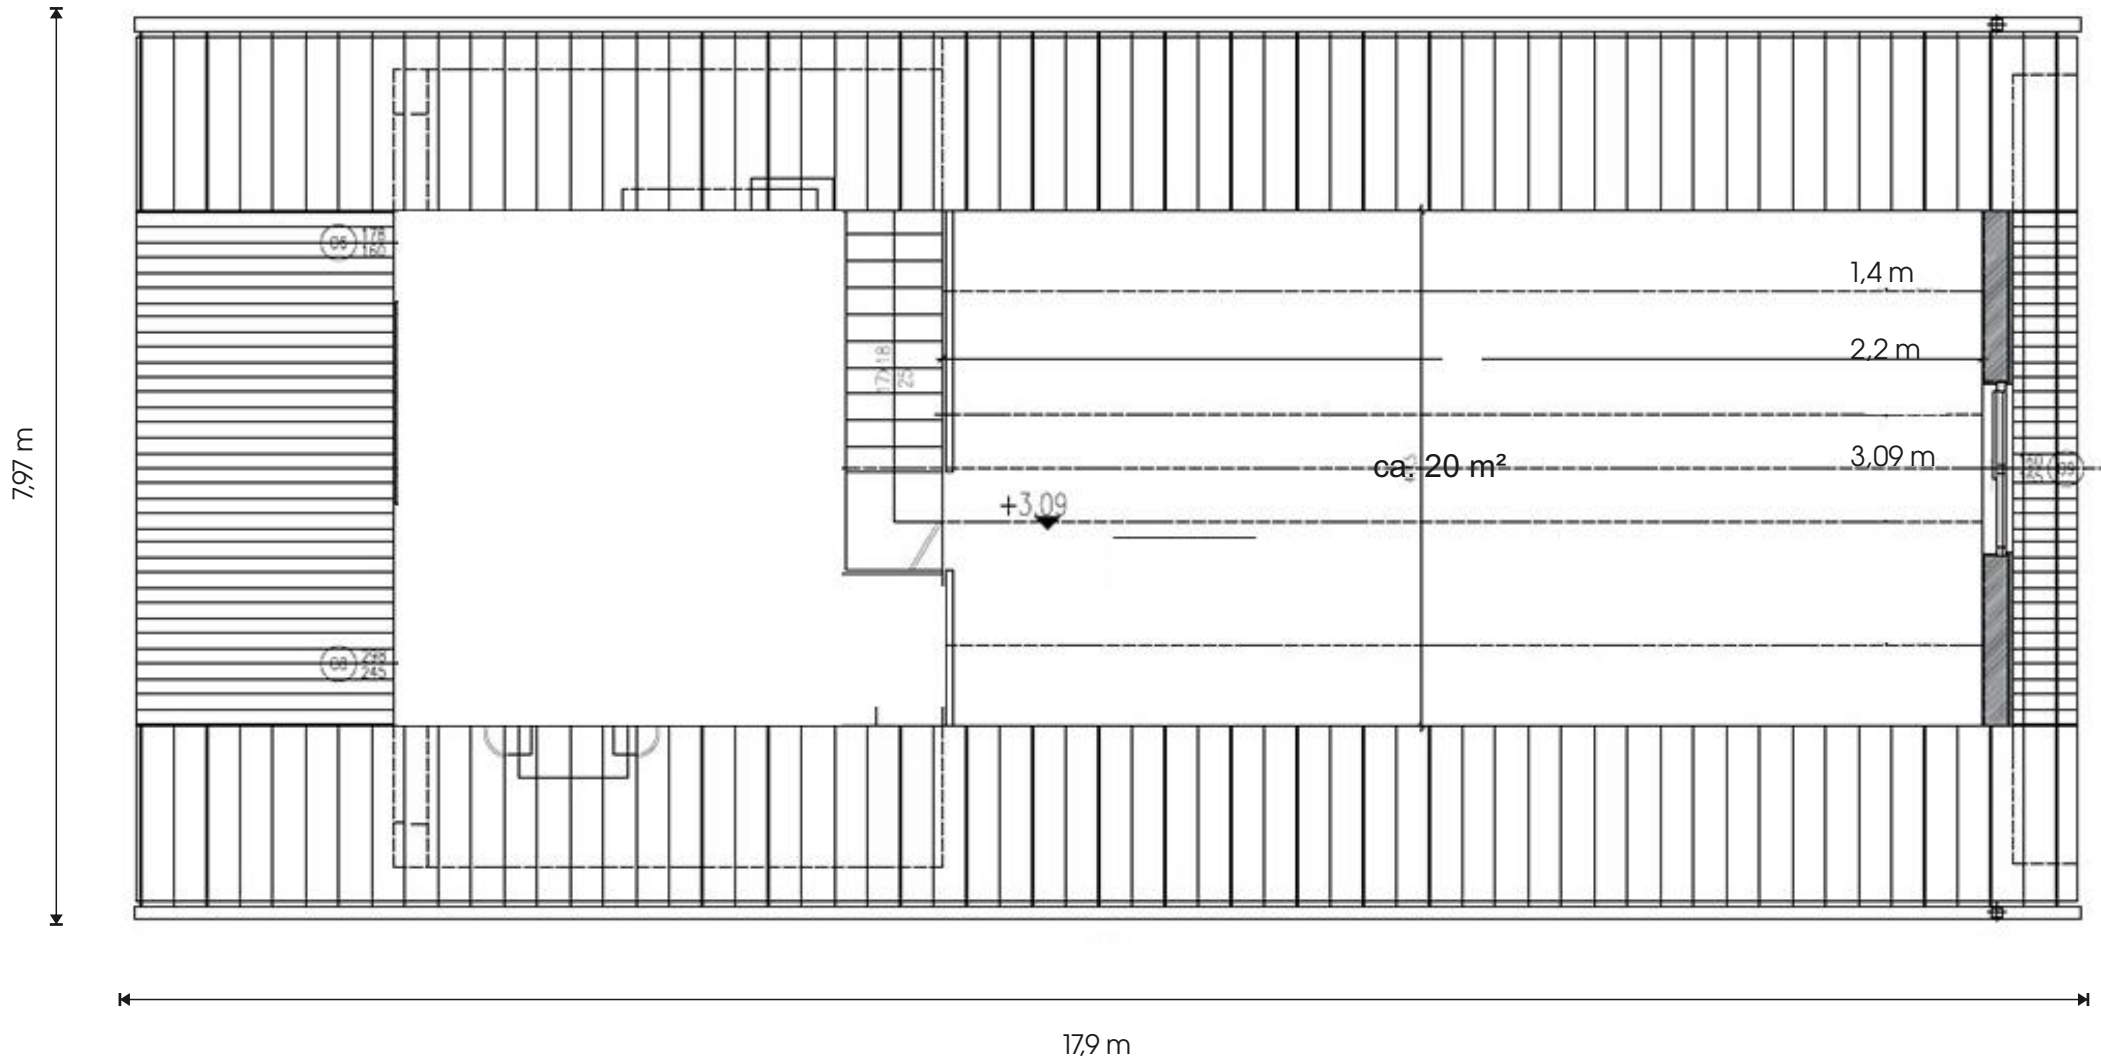

Timber Heaven 1

Mezzanine

J. A. K. MODULES