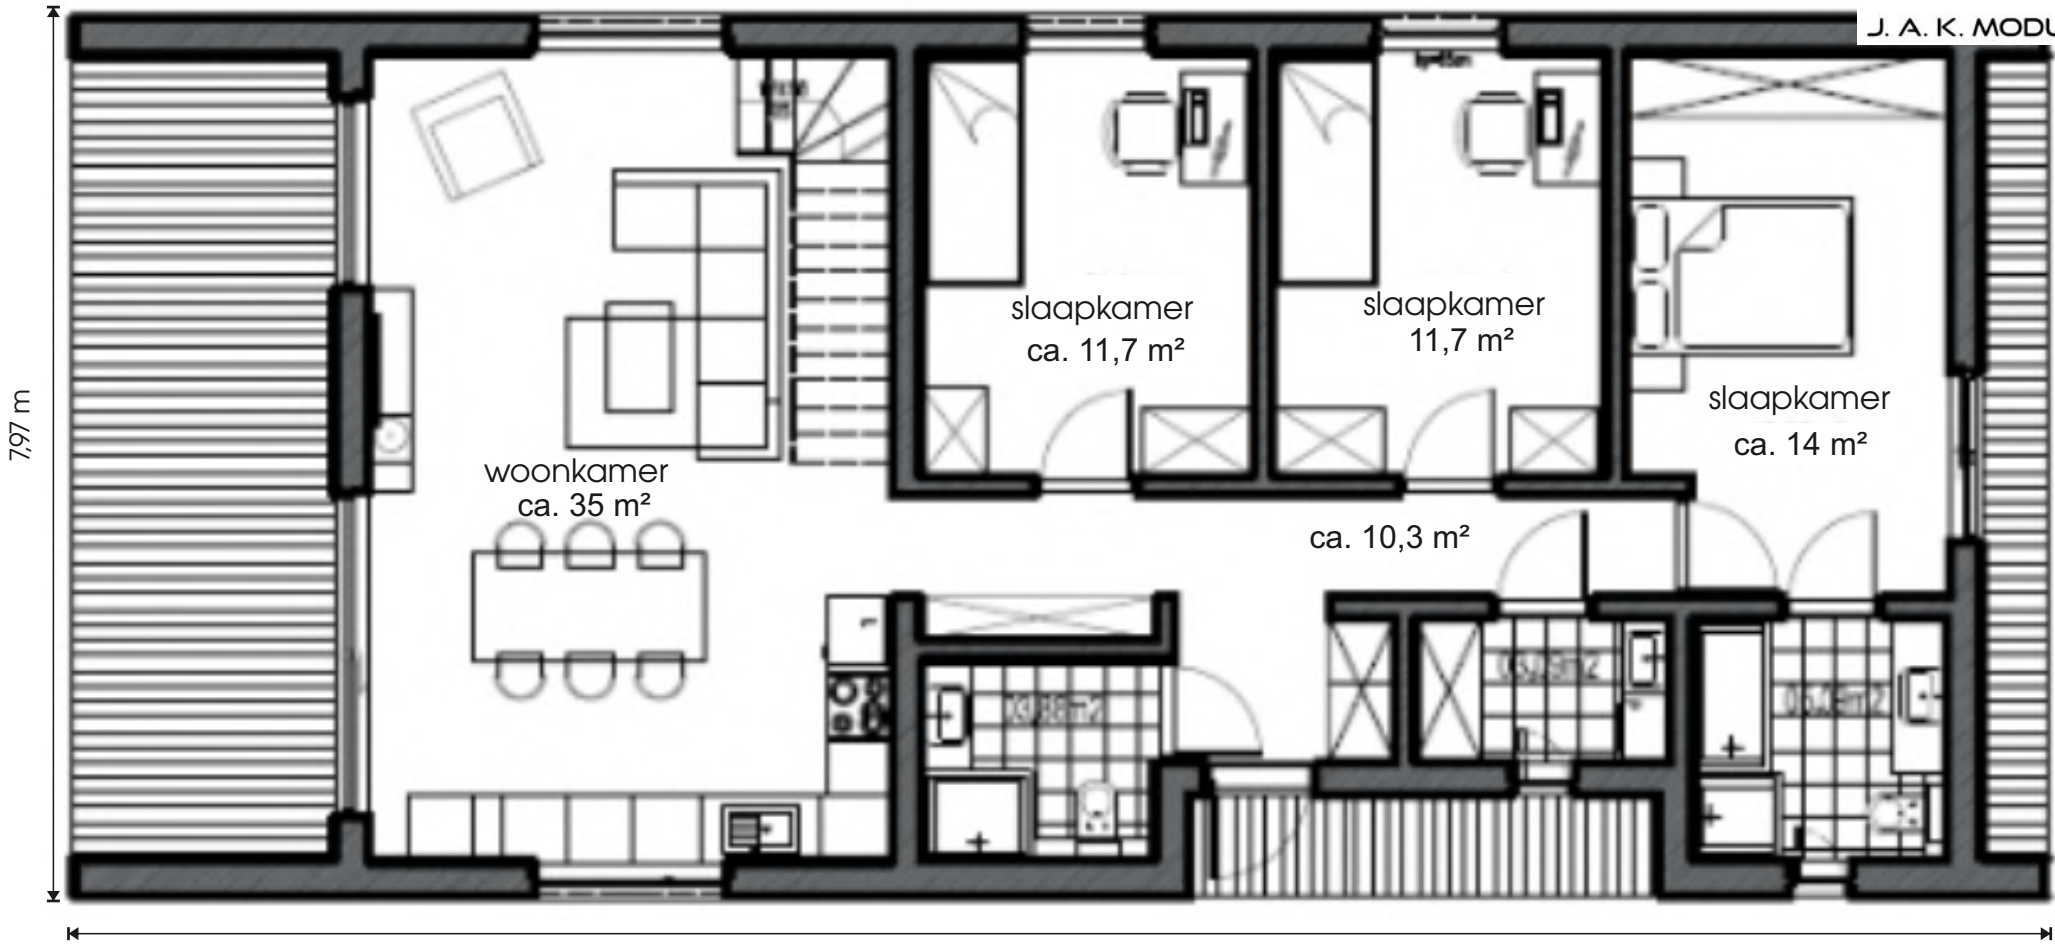

Kortom, een ideale combinatie van esthetiek en duurzaamheid. Het huis biedt een prachtige duurzame leefomgeving voor iedereen die houdt van modern design en comfortabel wonen.

Afmeting 17,9 x 7,9 m x 6 m

BVO (Bruto grondoppervlak) = 138 m²
GO (Gebruiksoppervlak) = 94,5 m² + 27,4 m²
(bij 150 cm minimale stahoogte) = 121,9 m².
Plafondhoogte = 2,77 m.

Timber Heaven

J. A. K. MODULES

Timber Heaven

J. A. K. MODULES

Timber Heaven

J. A. K. MODULES

Timber Heaven

J. A. K. MODULES

Timber Heaven 1

Begane grond

J. A. K. MODULES

17,9 m