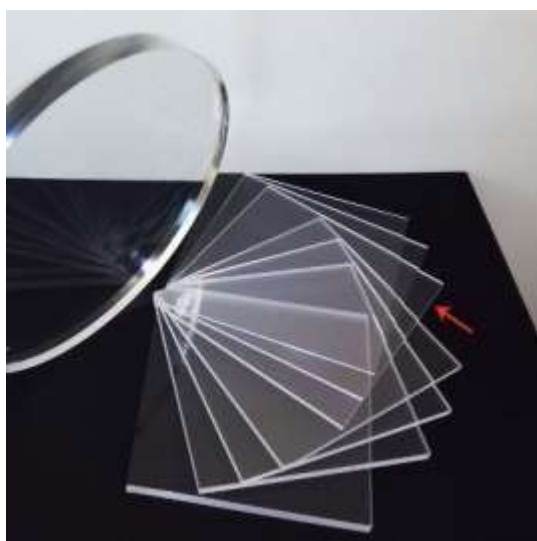

METACRILATOS

DESCUENTOS APLICABLES A TODOS LOS COLORES Y ESPESORES

- PLACAS COMPLETAS DE 3050 x 2030 mm y de 2030 x 1525 mm _____ 30 %
- PLACAS SIN PULIR NI FRESAR NI Corte LÁSER _____ 15 %

METACRILATOS INCOLOROS

Referencia	Espesor	Peso m²	PVP m²
MEXT100002	Metacrilato incoloro 2 mm (extrusión)	2,4 kg	47,10 €/m²
MEC1000002	Metacrilato incoloro 2 mm (colada)	2,4 kg	46,00 €/m²
MEC1000003	Metacrilato incoloro 3 mm	3,6 kg	72,87 €/m²
MEC1000004	Metacrilato incoloro 4 mm	4,8 kg	93,74 €/m²
MEC1000005	Metacrilato incoloro 5 mm	6 kg	113,56 €/m²
MEC1000006	Metacrilato incoloro 6 mm	7,14 kg	148,50 €/m²
MEC1000008	Metacrilato incoloro 8 mm	9,6 kg	181,84 €/m²
MEC1000010	Metacrilato incoloro 10 mm	12 kg	226,58 €/m²
MEC1000015	Metacrilato incoloro 15 mm	18 kg	410,72 €/m²
MEC1000020	Metacrilato incoloro 20 mm	24 kg	579,03 €/m²

IVA 21 % INCLUIDO