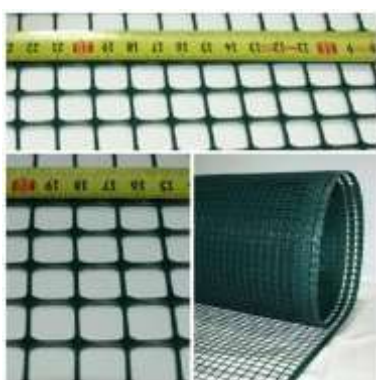

IVA 21 % INCLUIDO

Color: Verde

Tratamiento UV: si

Peso: 23 g/m²

Duración: 5 años

Composición: 100% Polietileno HD

GEOTEXTIL POLIÉSTER ANTIPUNZONANTE 120 g/m²

Referencia	Medida	m ² Total	PVP Rollos	PVP Rollo m ²	PVP Corte m ²	Presentación	Peso Rollo
MALGXPS004	2 x 125 m	250 m ²	127,50 €	0,51 €/m ²	0,67 €/m ²	200 x 42 cm Ø	28 kg