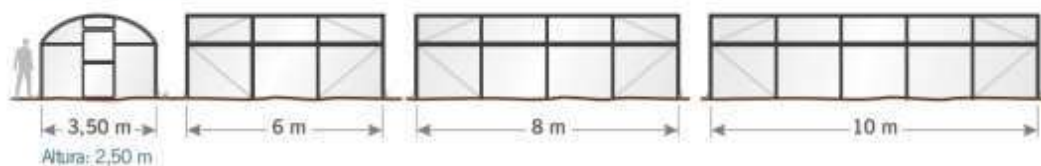

Dimensiones