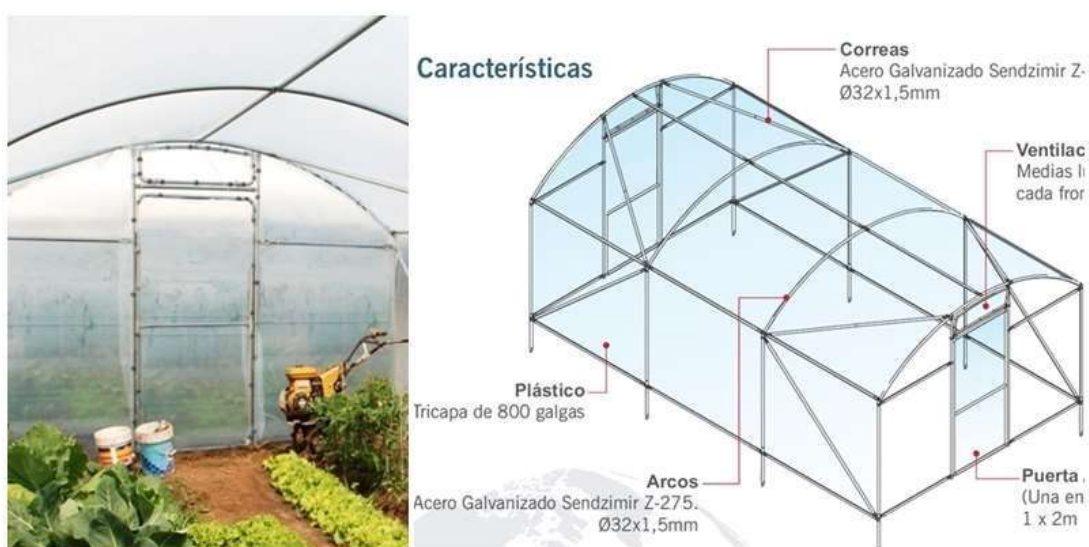

INVERNADEROS EN KIT

Referencia	Producto	Presentación	Peso kit	PVP
PLAINV3006	MINI TUNEL 3,5 x 6 m	2 CAJAS DE CARTÓN 2200 x 100 x 200 MM	170 kg	1.247 €
PLAINV3004	MINI TUNEL 3,5 x 8 m	2 CAJAS DE CARTÓN 2200 x 100 x 200 MM	190 kg	1.405 €
PLAINV4206	MINI TUNEL 3,5 x 10 m	2 CAJAS DE CARTÓN 2200 x 100 x 200 MM	220 kg	1.567 €