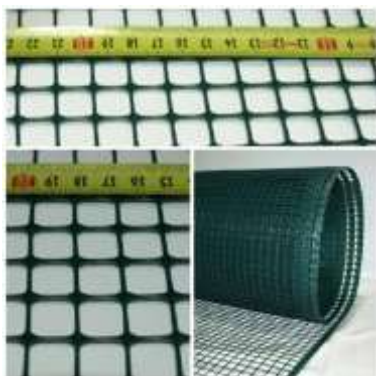

IVA 21 % INCLUIDO

Color: Verde

Tratamiento UV: si

Peso: 23 g/m²

Duración: 5 años

Composición: 100% Polietileno HD

GEOTEXTIL POLIÉSTER ANTIPUNZONANTE 120 g/m²

Referencia	Medida	m ² Total	PVP Rollos	PVP Rollo m ²	PVP Corte m ²	Presentación	Peso Rollo
MALGXPS004	2 x 125 m	250 m ²	127,50 €	0,51 €/m ²	0,67 €/m ²	200 x 42 cm Ø	28 kg