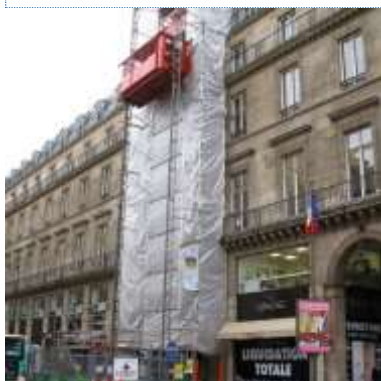

LONA DE POLIETILENO REFORZADA PARA ANDAMIOS

Referencia	Medidas	Total m²	Peso	PVP €/ud
PLAPLT3220	3,20 x 20 m	64 m²	15 kg	103,00 €
PLAPLTFR3220 Con retardante a la llama	3,20 x 20 m	64 m²	11 kg	171,00 €

IVA 21 % INCLUIDO

Tratamiento UV: Sí

Peso: 200 g/m²

Refuerzo interior de polietileno

Bajo pedido: Rollos de 2x100 m a 542,80 €

LÁMINA DE PVC REFORZADA 400 MICRAS

Referencia	Medidas	Total m²	PVP Rollo	PVP Rollo m²	PVP Corte m²	Peso kg	Presentación.
PLAPVC0004	2 x 30 m	60 m²	282 €	4,70 €/m²	5,90 €/m²	18 kg	200 x 17 cm Ø