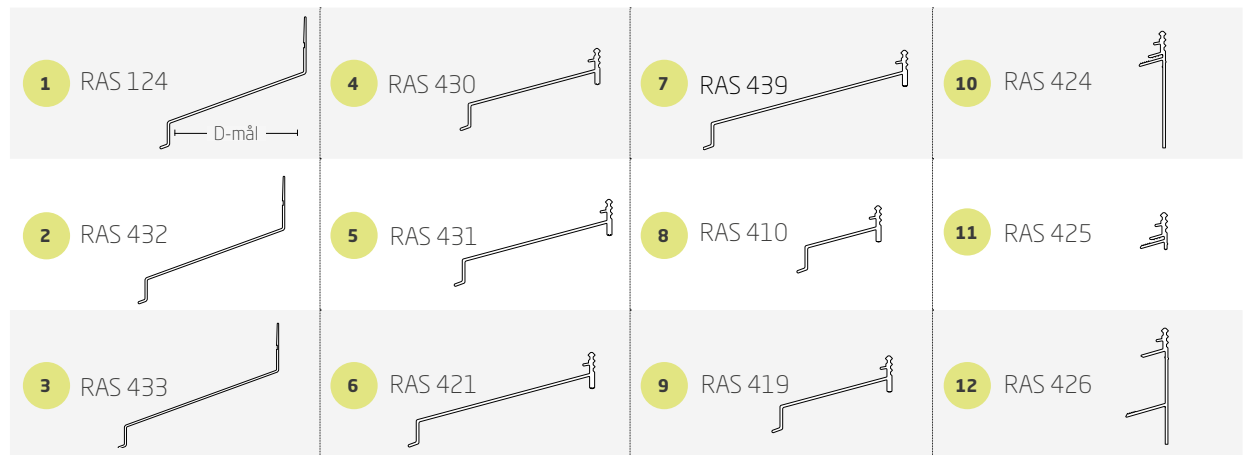

Aluminiumsprofiler

Farger

Kan fås i de fleste RAL farger. Avklares ved forespørsel

Se www.nordan.no for info om bruk av aluminiumsprofiler og vannbord.

Minimum pris pulverlakkerte profiler:

1 stk 6 m lengde. Kapping er inkludert i meterpris.

Aluminiumsprofil

Bruk	RAS profil	D-mål	Tegning	Kappet	Full lengde	
				Pr. meter	6 meter	
Vannbrett (Over)	RAS 124	84	1			
	RAS 432	90	2			
	RAS 433	110	3			
	RAS 430	72	4			
	RAS 431	82	5			
Vannbrett (Under)	RAS 421	98	6			
	RAS 439	108	7			
	RAS 410	41	8			
	RAS 419	61	9			
	Overgangs- beslag i bunn	For alum	RAS 424	10		
		RAS 425	11			
For tre		RAS 426	12			

VIS er NorDans egenutviklede og gjennomprøvde system for innsetting av vinduer og dører i vegg. Det sikrer riktig montering, maksimal isolasjonseffekt, sparer tid og reduserer avfallsmengden på byggeplass. Scan QR-koden eller les mer om vis på: www.nordan.no/vindu/vis