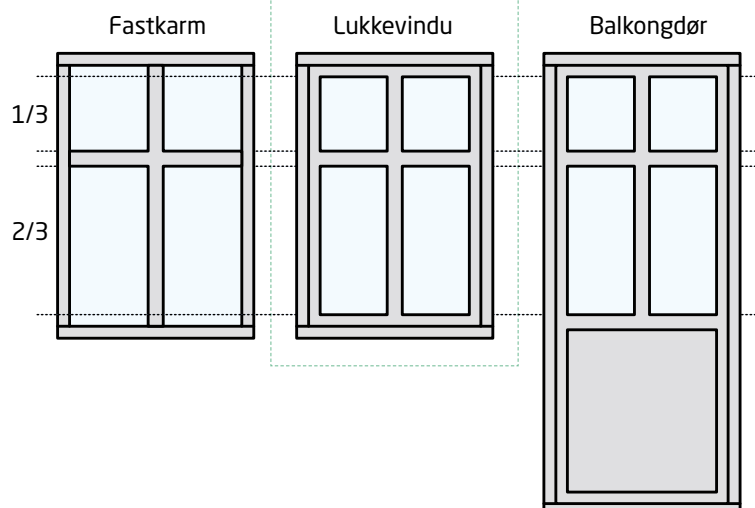

Gjennomgående sprosser

Inndelning

62 mm Spross

Pris pr. rute eks. mva

Pris på forespørsel

I de tilfellene man forskyver inndelingen med gjennomgående sprosser, tar man utgangspunkt i vinduet som kan åpnes. Som i eksemplet over, der lysmålet (synlig glassflate) deles inn slik at det øverste feltet blir 1/3 og det nederste feltet 2/3 av den opprinnelige lysmåleshøyden, plasseres sprossen i samme avstand fra overkant på de øvrige produktene.