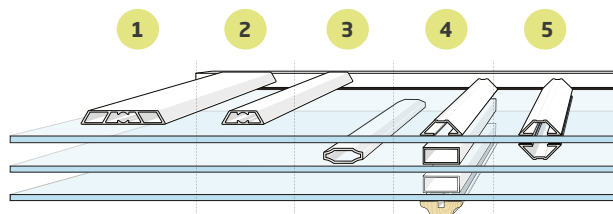

Pyntesprosser og sprosser

Pyntesprosser

Aluminium	Glass	Bredde
1 Aluminium (klipse)	2- og 3-lags glass	56 mm
2 Aluminium (klipse)	2- og 3-lags glass	28 mm
3 Thermo	2 og 3-lags glass	26 mm
4 Duplex	2- og 3-lags glass	28 mm
5 Kitt	2 og 3-lags glass	28 mm