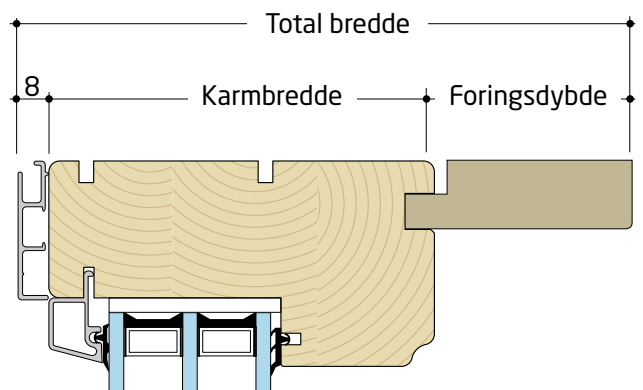

Mål, trevindu med aluminiumsbekledning