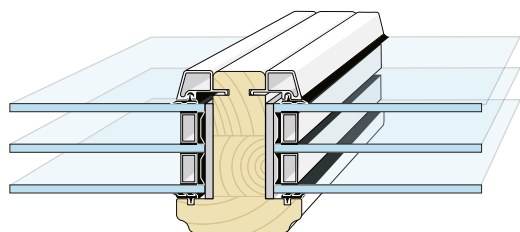

Gjennomgående sprosser

Inndelning

62 mm Spross

Pris pr. rute eks. mva

Pris på forespørsel

I de tilfellene man forskyver inndelingen med gjennomgående sprosser, tar man utgangspunkt i vinduet som kan åpnes. Som i eksemplet over, der lysmålet (synlig glassflate) deles inn slik at det øverste feltet blir 1/3 og det nederste feltet 2/3 av den opprinnelige lysmåleshøyden, plasseres sprossen i samme avstand fra overkant på de øvrige produktene.