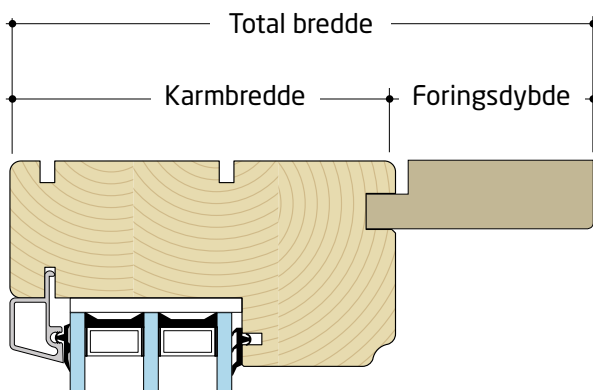

Mål, trevindu