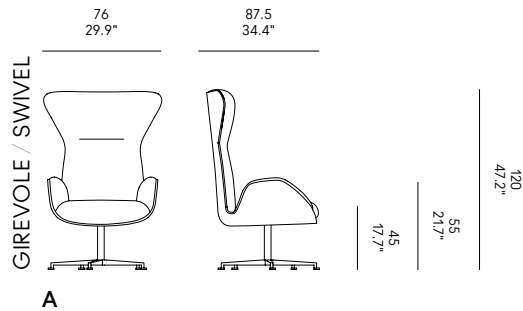

C.O.M. Client's Own Material	Ecopelle Faux leather Simili cuir Kunstleder Ecopiel	Tessuto Fabric Tissu Stoff Tejido				Metraggio Metreage Métrage Stoffbedarf Metraje (roll H 140cm)	Pelle Leather Cuir Leder Piel		Metraggio Metreage Métrage Stoffbedarf Metraje (m²)
			Basic	Superior	Top	Exclusive		Major	Luxury	
A SWIVEL		SOGRECPECP	SOGRT0T0	SOGRT1T1	SOGRT2T2	SOGRT3T3	m 4 monocol.	SOGRP1P1	SOGRP1P2	m² 6 monocol.
B WOOD		SOFNECPECP	SOFNT0T0	SOFNT1T1	SOFNT2T2	SOFNT3T3	m 2,5 front m 1,5 back	SOFNP1P1	SOFNP1P2	m² 3,5 front m² 3 back