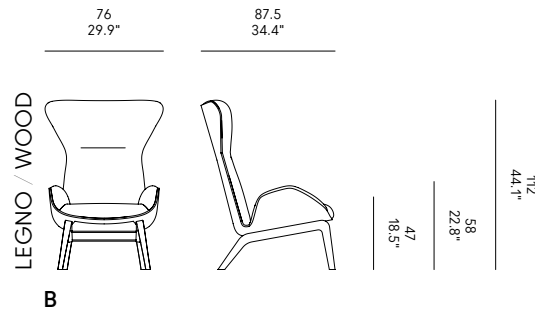

C.O.M. Client's Own Material	Ecopelle Faux leather Simili cuir Kunstleder Ecopiel	Tessuto Fabric Tissu Stoff Tejido				Metraggio Metreage Métrage Stoffbedarf Metraje (roll H 140cm)	Pelle Leather Cuir Leder Piel		Metraggio Metreage Métrage Stoffbedarf Metraje (m²)
			Basic	Superior	Top	Exclusive		Major	Luxury	
A SWIVEL		SOGRECPECP	SOGRT0T0	SOGRT1T1	SOGRT2T2	SOGRT3T3	m 4 monocol.	SOGRP1P1	SOGRP1P2	m² 6 monocol.
B WOOD		SOFNECPECP	SOFNT0T0	SOFNT1T1	SOFNT2T2	SOFNT3T3	m 2,5 front m 1,5 back	SOFNP1P1	SOFNP1P2	m² 3,5 front m² 3 back