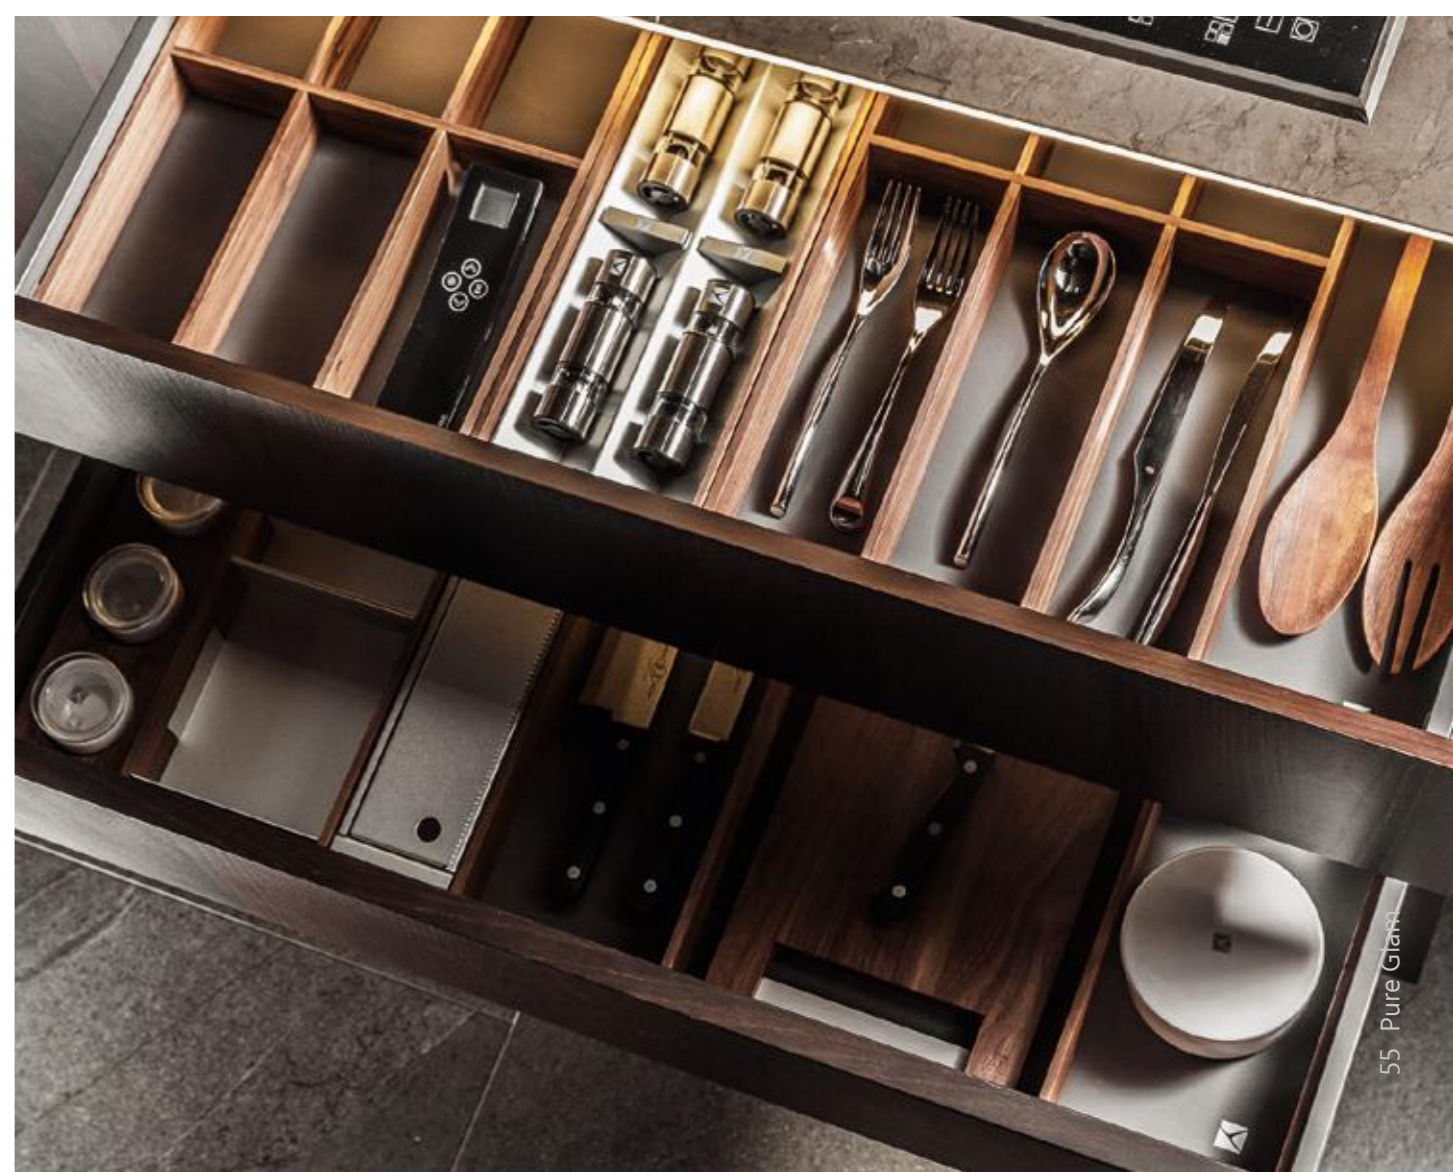

40L Laccato Grigio Cloud lucido

EB1 Eucalipto Termo opaco

Top - LNG Laminam Bianco Statuario Venato opaco

PURE
GLAM

V

71L Laccato Amani lucido

EB1 Eucalipto Termo opaco

SL4 Bronze