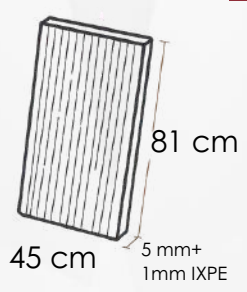

COLECCIÓN : TERRANOVA MODELO: GRANITO MARCA: NUVOW

Antiderrapante

Fácil limpieza

Antiestático

Colocación sobre piso existente

Superficie lisa y uniforme

Sin bisel

Resistente al Fuego

Resistente al Agua

Pet Friendly

0% Brillo