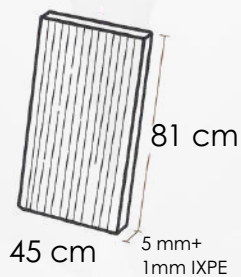

COLECCIÓN : TERRANOVA
MODELO: DOLOMITA
MARCA: NUVOW

m2 por caja: 1.82 m2
5 piezas

colocación sistema de click

Antiderrapante

Fácil limpieza

Antiestático

Colocación sobre piso existente

Textura Tipo Piedra

Biselado por los 4 lados

Resistente al Fuego

Resistente al Agua

Pet Friendly

0% Brillo