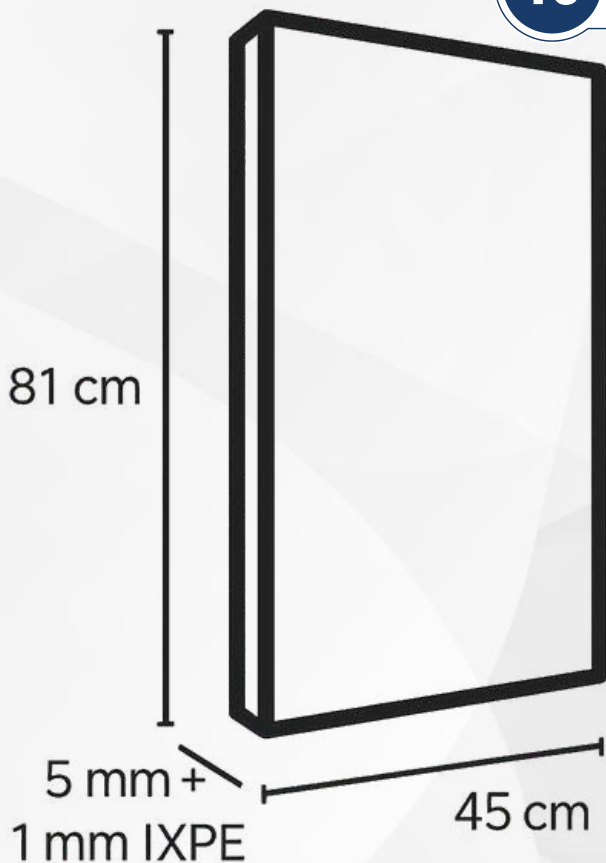

LOSETA SPC SUPER MATTE

COLECCIÓN: TERRANOVA

10 YEARS WARRANTY

Colocación sistema de click