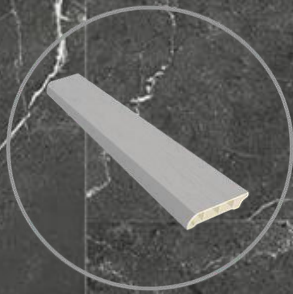

Superficie lisa y uniforme

Biselado por los 4 lados

Zoclos disponibles en **SPC color del piso** o **color aluminio**. Molduras únicamente en **SPC color aluminio (expansión T, desnivel, remate y nariz escalón)**.