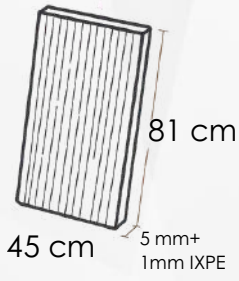

COLECCIÓN : TERRANOVA MODELO: NERO MARCA: NUVOW