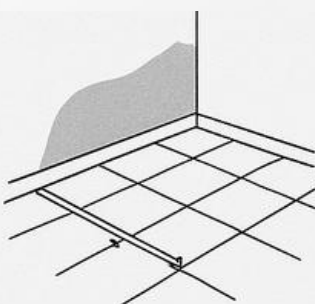

4. Planea antes de instalar :

- Mide la habitación y define el patrón de instalación.
- Traza una línea guía y deja 3 a 5 mm de junta perimetral (para expansión).