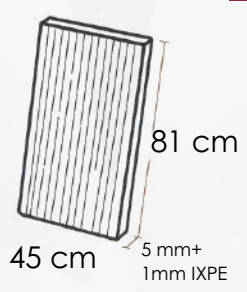

Superficie lisa y uniforme

Sin bisel

Resistente al Fuego

Resistente al Agua

Pet Friendly

0% Brillo