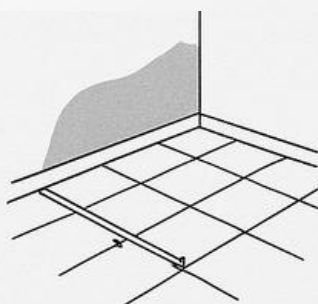

4. Planea antes de instalar :

- Mide la habitación y define el patrón de instalación.
- Traza una línea guía y deja 3 a 5 mm de junta perimetral (para expansión).