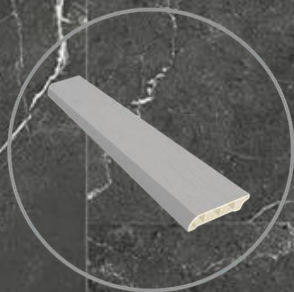

Zoclos disponibles en **SPC color del piso** o **color aluminio**. Molduras únicamente en **SPC color aluminio (expansión T, desnivel, remate y nariz escalón)**.