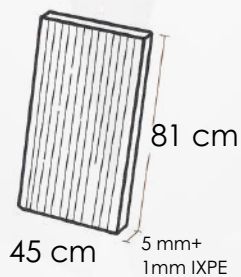

MARCA: NUVOW

SKU: 1136040

*EL COLOR DEL PRODUCTO PUEDE VARIAR A LA IMAGEN QUE SE MUESTRA EN ESTE CATÁLOGO

SKU: 1136039

COLECCIÓN : TERRANOVA
MODELO: DOLOMITA
MARCA: NUVOW

m2 por caja: 1.82 m2
5 piezas

colocación sistema de click