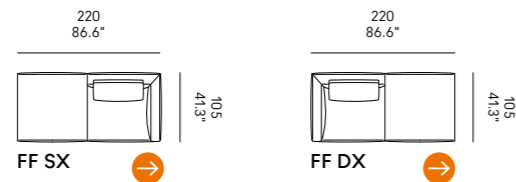

Terminale Angolare
Corner end element
Terminal Angulaire
Ecke Abschlusselement
Terminal Angular