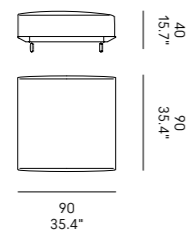

M

Cuscini inclusi Cushions included Coussins inclus Inklusive Kissen Cojines incluidos	Descrizione Description Description Beschreibung Descripción	Ecopelle Faux leather Simili cuir Kunstleder Ecopiel	Tessuto Fabric Tissu Stoff Tejido					Metraggio Metreage Métrage Stoffbedarf Metraje (roll H 140 cm)	Pelle Leather Cuir Leder Cuero			Metraggio Metreage Métrage Stoffbedarf Metraje (m²)
			C.O.M. Client's Own Material	Basic	Superior	Top	Exclusive		C.O.L. Client's Own Leather	Major	Luxury	
	Terminale Angolare Corner end element Terminal Angulaire Ecke Abschlusselement Terminal Angular	A0155	B0155	C0155	D0155	E0155	F0155	m 6,8	G0155	H0155	K0155	m² 10,4
	fodera di ricambio spare cover housses de rechangé erstzbezug funda de repuesto	A0156	B0156	C0156	D0156	E0156	F0156	m 6,8	G0156	H0156	K0156	m² 10,4
	Terminale Centrale Central end element Terminal Central Zentral Abschlusselement Terminal Central	A0157	B0157	C0157	D0157	E0157	F0157	m 5,9	G0157	H0157	K0157	m² 10,4
	fodera di ricambio spare cover housses de rechangé erstzbezug funda de repuesto	A0158	B0158	C0158	D0158	E0158	F0158	m 5,9	G0158	H0158	K0158	m² 10,4
	Terminale Centrale Central end element Terminal Central Zentral Abschlusselement Terminal Central	A0159	B0159	C0159	D0159	E0159	F0159	m 5,9	G0159	H0159	K0159	m² 10,4
	fodera di ricambio spare cover housses de rechangé erstzbezug funda de repuesto	A0160	B0160	C0160	D0160	E0160	F0160	m 5,9	G0160	H0160	K0160	m² 10,4
	Pouf Ottoman Pouf Pouf Pouf	A0161	B0161	C0161	D0161	E0161	F0161	m 2,1	G0161	H0161	K0161	m² 3,5
	fodera di ricambio spare cover housses de rechangé erstzbezug funda de repuesto	A0162	B0162	C0162	D0162	E0162	F0162	m 2,1	G0162	H0162	K0162	m² 3,5