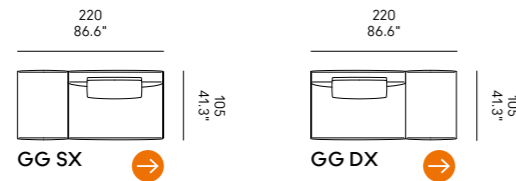

Terminale Centrale
Central end element
Terminal Central
Zentral Abschlusselement
Terminal Central