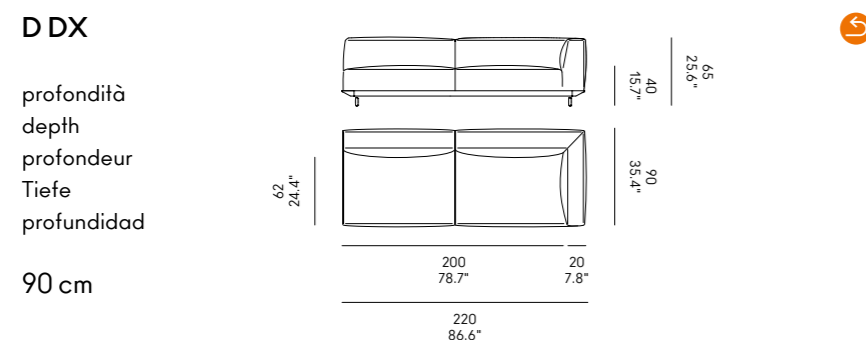

Coleman 90

ITA
01-04-26

PROMEMORIA / REMINDER / RAPPEL / ERINNERUNG / RECORDATORIO

IT — Nell'ordine indicare il colore del telaio di alluminio
EN — When ordering, specify the color of the aluminium frame
FR — Dans la commande, indiquer la couleur du cadre en aluminium
DE — Bei der Bestellung ist die Farbe des Aluminiumrahmens anzugeben
ES — Al hacer el pedido, especifique el color del marco de aluminio

Vedi i colori telaio

Cuscini inclusi Cushions included Coussins inclus Inklusive Kissen Cojines incluidos	Descrizione Description Description Beschreibung Descripción	Ecopelle Faux leather Simili cuir Kunstleder Ecopiel	Tessuto Fabric Tissu Stoff Tejido					Metraggio Metreage Métrage Stoffbedarf Metraje (roll H 140 cm)	Pelle Leather Cuir Leder Cuero			Metraggio Metreage Métrage Stoffbedarf Metraje (m²)
			C.O.M. Client's Own Material	Basic	Superior	Top	Exclusive		C.O.L. Client's Own Leather	Major	Luxury	
	Divano Sofa Canapé Sofa Sofá	A0139	B0139	C0139	D0139	E0139	F0139	m 10,8	G0139	H0139	K0139	m² 16,1
	fodera di ricambio spare cover housse de rechangé erstzbezug funda de repuesto	A0140	B0140	C0140	D0140	E0140	F0140	m 10,8	G0140	H0140	K0140	m² 16,1
	Divano Sofa Canapé Sofa Sofá	A0141	B0141	C0141	D0141	E0141	F0141	m 10,2	G0141	H0141	K0141	m² 17,3
	fodera di ricambio spare cover housse de rechangé erstzbezug funda de repuesto	A0142	B0142	C0142	D0142	E0142	F0142	m 10,2	G0142	H0142	K0142	m² 17,3
	Centrale Central Central Zentral Central	A0143	B0143	C0143	D0143	E0143	F0143	m 7	G0143	H0143	K0143	m² 11,5
	fodera di ricambio spare cover housse de rechangé erstzbezug funda de repuesto	A0144	B0144	C0144	D0144	E0144	F0144	m 7	G0144	H0144	K0144	m² 11,5
	Angolare Corner Angulaire Eckelement Angular	A0145	B0145	C0145	D0145	E0145	F0145	m 8,5	G0145	H0145	K0145	m² 13,8
	fodera di ricambio spare cover housse de rechangé erstzbezug funda de repuesto	A0146	B0146	C0146	D0146	E0146	F0146	m 8,5	G0146	H0146	K0146	m² 13,8