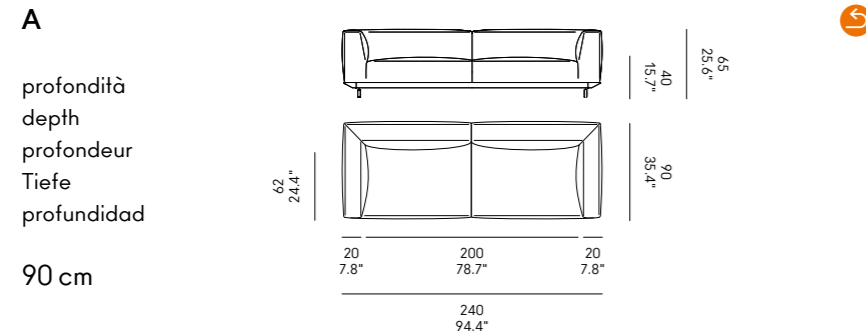

Coleman 90

ITA
01-04-26

PROMEMORIA / REMINDER / RAPPEL / ERINNERUNG / RECORDATORIO

IT — Nell'ordine indicare il colore del telaio di alluminio
EN — When ordering, specify the color of the aluminium frame
FR — Dans la commande, indiquer la couleur du cadre en aluminium
DE — Bei der Bestellung ist die Farbe des Aluminiumrahmens anzugeben
ES — Al hacer el pedido, especifique el color del marco de aluminio

Vedi i colori telaio

Cuscini inclusi Cushions included Coussins inclus Inklusive Kissen Cojines incluidos	Descrizione Description Description Beschreibung Descripción	Ecopelle Faux leather Simili cuir Kunstleder Ecopiel	Tessuto Fabric Tissu Stoff Tejido					Metraggio Metreage Métrage Stoffbedarf Metraje (roll H 140 cm)	Pelle Leather Cuir Leder Cuero			Metraggio Metreage Métrage Stoffbedarf Metraje (m²)
			C.O.M. Client's Own Material	Basic	Superior	Top	Exclusive		C.O.L. Client's Own Leather	Major	Luxury	
	Divano Sofa Canapé Sofa Sofá	A0139	B0139	C0139	D0139	E0139	F0139	m 10,8	G0139	H0139	K0139	m² 16,1
	fodera di ricambio spare cover housse de rechangé erstzbezug funda de repuesto	A0140	B0140	C0140	D0140	E0140	F0140	m 10,8	G0140	H0140	K0140	m² 16,1
	Divano Sofa Canapé Sofa Sofá	A0141	B0141	C0141	D0141	E0141	F0141	m 10,2	G0141	H0141	K0141	m² 17,3
	fodera di ricambio spare cover housse de rechangé erstzbezug funda de repuesto	A0142	B0142	C0142	D0142	E0142	F0142	m 10,2	G0142	H0142	K0142	m² 17,3
	Centrale Central Central Zentral Central	A0143	B0143	C0143	D0143	E0143	F0143	m 7	G0143	H0143	K0143	m² 11,5
	fodera di ricambio spare cover housse de rechangé erstzbezug funda de repuesto	A0144	B0144	C0144	D0144	E0144	F0144	m 7	G0144	H0144	K0144	m² 11,5
	Angolare Corner Angulaire Eckelement Angular	A0145	B0145	C0145	D0145	E0145	F0145	m 8,5	G0145	H0145	K0145	m² 13,8
	fodera di ricambio spare cover housse de rechangé erstzbezug funda de repuesto	A0146	B0146	C0146	D0146	E0146	F0146	m 8,5	G0146	H0146	K0146	m² 13,8