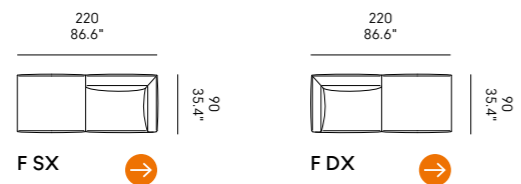

Terminale Angolare
Corner end element
Terminal Angulaire
Ecke Abschlusselement
Terminal Angular