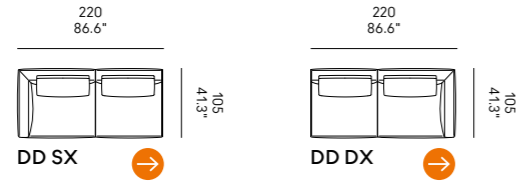

Terminale
End element
Terminal
Abschlusselement
Terminal