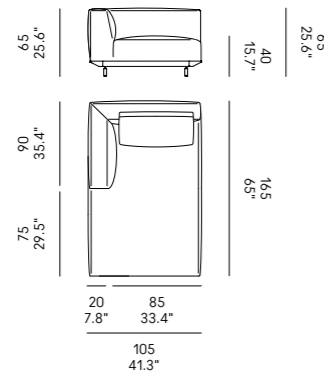

OSX

Cuscini inclusi Cushions included Coussins inclus Inklusive Kissen Cojines incluidos	Descrizione Description Description Beschreibung Descripción	Ecopelle Faux leather Simili cuir Kunstleder Ecopiel	Tessuto Fabric Tissu Stoff Tejido					Metraggio Metrage Métrage Stoffbedarf Metraje (roll H 140 cm)	Pelle Leather Cuir Leder Cuero			Metraggio Metrage Métrage Stoffbedarf Metraje (m²)
			C.O.M. Client's Own Material	Basic	Superior	Top	Exclusive		C.O.L. Client's Own Leather	Major	Luxury	
1x cm 75x45	Chaise Longue Chaise Longue Chaise Longue Chaise Longue Chaise Longue	A0163	B0163	C0163	D0163	E0163	F0163	m 7,9	G0163	H0163	K0163	m² 15
	fodera di ricambio spare cover housses de rechangé erstzbezug funda de repuesto	A0164	B0164	C0164	D0164	E0164	F0164	m 7,9	G0164	H0164	K0164	m² 15
1x cm 75x45	Chaise Longue Chaise Longue Chaise Longue Chaise Longue Chaise Longue	A0165	B0165	C0165	D0165	E0165	F0165	m 7,9	G0165	H0165	K0165	m² 15
	fodera di ricambio spare cover housses de rechangé erstzbezug funda de repuesto	A0166	B0166	C0166	D0166	E0166	F0166	m 7,9	G0166	H0166	K0166	m² 15