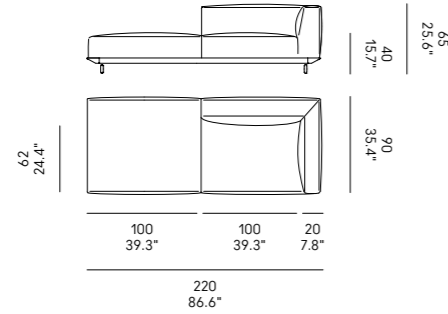

Coleman 90

ITA
01-04-26

PROMEMORIA / REMINDER / RAPPEL / ERINNERUNG / RECORDATORIO

IT — Nell'ordine indicare il colore del telaio di alluminio
EN — When ordering, specify the color of the aluminium frame
FR — Dans la commande, indiquer la couleur du cadre en aluminium
DE — Bei der Bestellung ist die Farbe des Aluminiumrahmens anzugeben
ES — Al hacer el pedido, especifique el color del marco de aluminio

Vedi i colori telaio

FSX

profondità
depth
profondeur
Tiefe
profundidad

90 cm