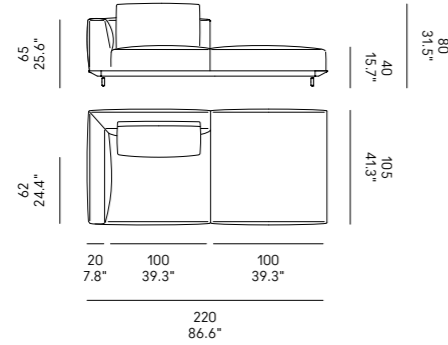

Coleman 105

ITA
01-04-26

PROMEMORIA / REMINDER / RAPPEL / ERINNERUNG / RECORDATORIO

IT — Nell'ordine indicare il colore del telaio di alluminio
EN — When ordering, specify the color of the aluminium frame
FR — Dans la commande, indiquer la couleur du cadre en aluminium
DE — Bei der Bestellung ist die Farbe des Aluminiumrahmens anzugeben
ES — Al hacer el pedido, especifique el color del marco de aluminio

Vedi i colori telaio

FF DX

profondità
depth
profondeur
Tiefe
profundidad

105 cm