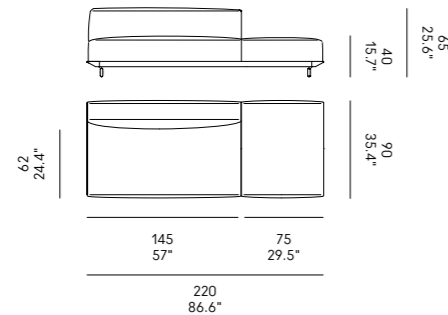

Vedi i colori telaio

FSX

profondità
depth
profondeur
Tiefe
profundidad

90 cm

GDX

profondità
depth
profondeur
Tiefe
profundidad

90 cm

GSX