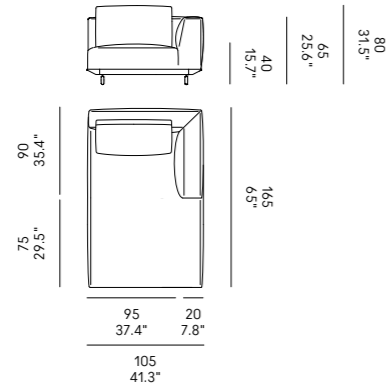

Coleman 105

ITA
01-04-26

PROMEMORIA / REMINDER / RAPPEL / ERINNERUNG / RECORDATORIO

IT — Nell'ordine indicare il colore del telaio di alluminio
EN — When ordering, specify the color of the aluminium frame
FR — Dans la commande, indiquer la couleur du cadre en aluminium
DE — Bei der Bestellung ist die Farbe des Aluminiumrahmens anzugeben
ES — Al hacer el pedido, especifique el color del marco de aluminio

Vedi i colori telaio

MM

ODX