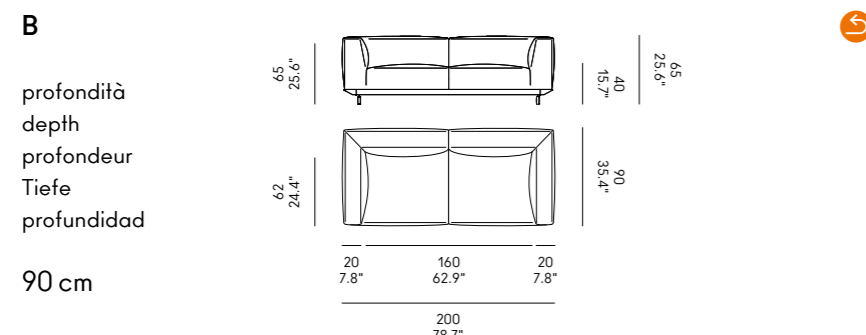

Coleman 90

ITA
01-04-26

PROMEMORIA / REMINDER / RAPPEL / ERINNERUNG / RECORDATORIO

IT — Nell'ordine indicare il colore del telaio di alluminio
EN — When ordering, specify the color of the aluminium frame
FR — Dans la commande, indiquer la couleur du cadre en aluminium
DE — Bei der Bestellung ist die Farbe des Aluminiumrahmens anzugeben
ES — Al hacer el pedido, especifique el color del marco de aluminio

Vedi i colori telaio

Cuscini inclusi Cushions included Coussins inclus Inklusive Kissen Cojines incluidos	Descrizione Description Description Beschreibung Descripción	Ecopelle Faux leather Simili cuir Kunstleder Ecopiel	Tessuto Fabric Tissu Stoff Tejido					Metraggio Metreage Métrage Stoffbedarf Metraje (roll H 140 cm)	Pelle Leather Cuir Leder Cuero			Metraggio Metreage Métrage Stoffbedarf Metraje (m²)
			C.O.M. Client's Own Material	Basic	Superior	Top	Exclusive		C.O.L. Client's Own Leather	Major	Luxury	
	Divano Sofa Canapé Sofa Sofá	A0139	B0139	C0139	D0139	E0139	F0139	m 10,8	G0139	H0139	K0139	m² 16,1
	fodera di ricambio spare cover housse de rechangé erstzbezug funda de repuesto	A0140	B0140	C0140	D0140	E0140	F0140	m 10,8	G0140	H0140	K0140	m² 16,1
	Divano Sofa Canapé Sofa Sofá	A0141	B0141	C0141	D0141	E0141	F0141	m 10,2	G0141	H0141	K0141	m² 17,3
	fodera di ricambio spare cover housse de rechangé erstzbezug funda de repuesto	A0142	B0142	C0142	D0142	E0142	F0142	m 10,2	G0142	H0142	K0142	m² 17,3
	Centrale Central Central Zentral Central	A0143	B0143	C0143	D0143	E0143	F0143	m 7	G0143	H0143	K0143	m² 11,5
	fodera di ricambio spare cover housse de rechangé erstzbezug funda de repuesto	A0144	B0144	C0144	D0144	E0144	F0144	m 7	G0144	H0144	K0144	m² 11,5
	Angolare Corner Angulaire Eckelement Angular	A0145	B0145	C0145	D0145	E0145	F0145	m 8,5	G0145	H0145	K0145	m² 13,8
	fodera di ricambio spare cover housse de rechangé erstzbezug funda de repuesto	A0146	B0146	C0146	D0146	E0146	F0146	m 8,5	G0146	H0146	K0146	m² 13,8