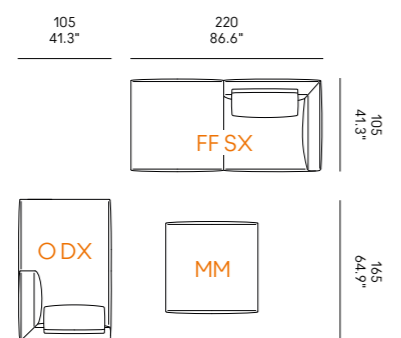

Vedi i colori telaio

29

profondità
depth
profondeur
Tiefe
profundidad

105 cm

30

profondità
depth
profondeur
Tiefe
profundidad

105 cm

31