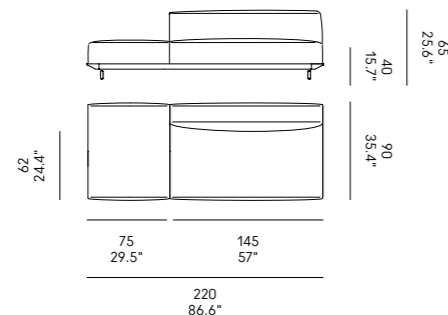

GSX

profondità
depth
profondeur
Tiefe
profundidad

90 cm

M

Cuscini inclusi Cushions included Coussins inclus Inklusive Kissen Cojines incluidos	Descrizione Description Description Beschreibung Descripción	Ecopelle Faux leather Simili cuir Kunstleder Ecopiel	Tessuto Fabric Tissu Stoff Tejido					Metraggio Metreage Métrage Stoffbedarf Metraje (roll H 140 cm)	Pelle Leather Cuir Leder Cuero			Metraggio Metreage Métrage Stoffbedarf Metraje (m²)
			C.O.M. Client's Own Material	Basic	Superior	Top	Exclusive		C.O.L. Client's Own Leather	Major	Luxury	
	Terminale Angolare Corner end element Terminal Angulaire Ecke Abschlusselement Terminal Angular	A0155	B0155	C0155	D0155	E0155	F0155	m 6,8	G0155	H0155	K0155	m² 10,4
	fodera di ricambio spare cover housses de rechangé erstzbezug funda de repuesto	A0156	B0156	C0156	D0156	E0156	F0156	m 6,8	G0156	H0156	K0156	m² 10,4
	Terminale Centrale Central end element Terminal Central Zentral Abschlusselement Terminal Central	A0157	B0157	C0157	D0157	E0157	F0157	m 5,9	G0157	H0157	K0157	m² 10,4
	fodera di ricambio spare cover housses de rechangé erstzbezug funda de repuesto	A0158	B0158	C0158	D0158	E0158	F0158	m 5,9	G0158	H0158	K0158	m² 10,4
	Terminale Centrale Central end element Terminal Central Zentral Abschlusselement Terminal Central	A0159	B0159	C0159	D0159	E0159	F0159	m 5,9	G0159	H0159	K0159	m² 10,4
	fodera di ricambio spare cover housses de rechangé erstzbezug funda de repuesto	A0160	B0160	C0160	D0160	E0160	F0160	m 5,9	G0160	H0160	K0160	m² 10,4
	Pouf Ottoman Pouf Pouf Pouf	A0161	B0161	C0161	D0161	E0161	F0161	m 2,1	G0161	H0161	K0161	m² 3,5
	fodera di ricambio spare cover housses de rechangé erstzbezug funda de repuesto	A0162	B0162	C0162	D0162	E0162	F0162	m 2,1	G0162	H0162	K0162	m² 3,5