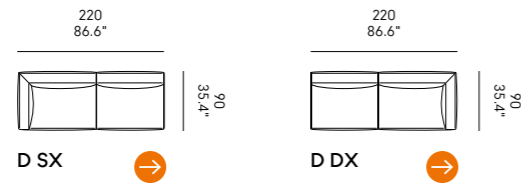

Angolare
Corner
Angulaire
Eckelement
Angular