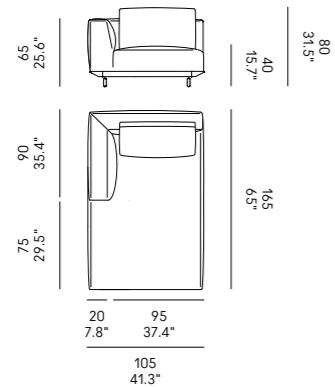

OSX

Cuscini inclusi Cushions included Coussins inclus Inklusive Kissen Cojines incluidos	Descrizione Description Description Beschreibung Descripción	Ecopelle Faux leather Simili cuir Kunstleder Ecopiel	Tessuto Fabric Tissu Stoff Tejido					Metraggio Metreage Métrage Stoffbedarf Metraje (roll H 140 cm)	Pelle Leather Cuir Leder Cuero			Metraggio Metreage Métrage Stoffbedarf Metraje (m²)
			C.O.M. Client's Own Material	Basic	Superior	Top	Exclusive		C.O.L. Client's Own Leather	Major	Luxury	
	Pouf Ottoman Pouf Pouf Pouf	A0183	B0183	C0183	D0183	E0183	F0183	m 2,1	G0183	H0183	K0183	m² 3,5
	fodera di ricambio spare cover housse de rechangé erstzbezug funda de repuesto	A0184	B0184	C0184	D0184	E0184	F0184	m 2,1	G0184	H0184	K0184	m² 3,5
1x cm 75x45	Chaise Longue Chaise Longue Chaise Longue Chaise Longue Chaise Longue	A0185	B0185	C0185	D0185	E0185	F0185	m 7,9	G0185	H0185	K0185	m² 15
	fodera di ricambio spare cover housse de rechangé erstzbezug funda de repuesto	A0186	B0186	C0186	D0186	E0186	F0186	m 7,9	G0186	H0186	K0186	m² 15
1x cm 75x45	Chaise Longue Chaise Longue Chaise Longue Chaise Longue Chaise Longue	A0187	B0187	C0187	D0187	E0187	F0187	m 7,9	G0187	H0187	K0187	m² 15
	fodera di ricambio spare cover housse de rechangé erstzbezug funda de repuesto	A0188	B0188	C0188	D0188	E0188	F0188	m 7,9	G0188	H0188	K0188	m² 15