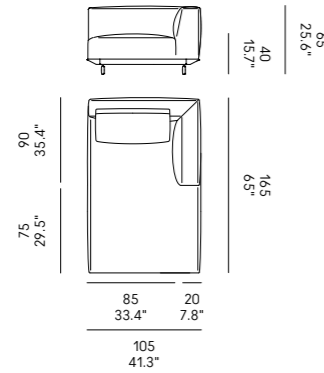

Coleman 90

ITA
01-04-26

PROMEMORIA / REMINDER / RAPPEL / ERINNERUNG / RECORDATORIO

IT — Nell'ordine indicare il colore del telaio di alluminio
EN — When ordering, specify the color of the aluminium frame
FR — Dans la commande, indiquer la couleur du cadre en aluminium
DE — Bei der Bestellung ist die Farbe des Aluminiumrahmens anzugeben
ES — Al hacer el pedido, especifique el color del marco de aluminio

Vedi i colori telaio

ODX