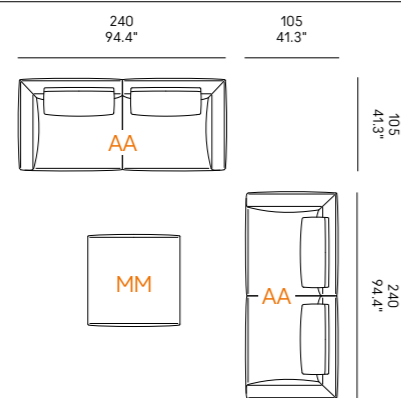

32

profondità
depth
profondeur
Tiefe
profundidad

105 cm

Cuscini inclusi Cushions included Coussins inclus Inklusive Kissen Cojines incluidos	Descrizione Description Description Beschreibung Descripción	Ecopelle Faux leather Simili cuir Kunstleder Ecopiel	Tessuto Fabric Tissu Stoff Tejido					Metraggio Metrage Métrage Stoffbedarf Metraje (roll H 140 cm)	Pelle Leather Cuir Leder Cuero			Metraggio Metrage Métrage Stoffbedarf Metraje (m²)
			C.O.M. Client's Own Material	Basic	Superior	Top	Exclusive		C.O.L. Client's Own Leather	Major	Luxury	
2x cm 90x45	GG SX FF SX	ACP0145	BCP0145	CCP0145	DCP0145	ECP0145	FCP0145	m 15,1	GCP00145	HCP00145	KCP00145	m² 28,8
	fodera di ricambio spare cover houssse de rechangé erstzbezug funda de repuesto	ACP0146	BCP0146	CCP0146	DCP0146	ECP0146	FCP0146	m 15,1	GCP00146	HCP00146	KCP00146	m² 28,8
1x cm 90x45	ODX FF SX MM	ACP0147	BCP0147	CCP0147	DCP0147	ECP0147	FCP0147	m 18,1	GCP00147	HCP00147	KCP00147	m² 33,4
1x cm 75x45	fodera di ricambio spare cover houssse de rechangé erstzbezug funda de repuesto	ACP0148	BCP0148	CCP0148	DCP0148	ECP0148	FCP0148	m 18,1	GCP00148	HCP00148	KCP00148	m² 33,4
4x cm 90x45	DD SX MM DD DX	ACP0149	BCP0149	CCP0149	DCP0149	ECP0149	FCP0149	m 23,5	GCP00149	HCP00149	KCP00149	m² 38
	fodera di ricambio spare cover houssse de rechangé erstzbezug funda de repuesto	ACP0150	BCP0150	CCP0150	DCP0150	ECP0150	FCP0150	m 23,5	GCP00150	HCP00150	KCP00150	m² 38
4x cm 90x45	MM AA AA	ACP0151	BCP0151	CCP0151	DCP0151	ECP0151	FCP0151	m 26,9	GCP00151	HCP00151	KCP00151	m² 44,9
	fodera di ricambio spare cover houssse de rechangé erstzbezug funda de repuesto	ACP0152	BCP0152	CCP0152	DCP0152	ECP0152	FCP0152	m 26,9	GCP00152	HCP00152	KCP00152	m² 44,9