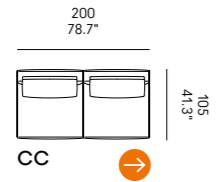

Coleman 90

Coleman 105

Divano Sofa	Dimensioni Dimensions	Codice Code	Per modulo For module
Coleman 90	60 x 45 x 10	PO_008	D, F
Coleman 105			DD, FF

Divano
Sofa
Canapé
Sofa
Sofá

Centrale
Central
Central
Zentral
Central