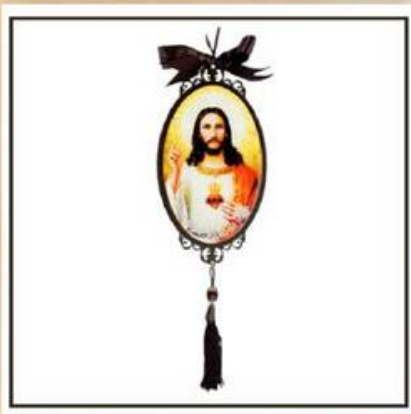

Unidade | Ref.: H103A

R\$ 105,62 CADA

**ADORNO REDONDO DE PORTA
SAGRADO CORAÇÃO DE JESUS
DUAS MEDALHAS - 30 X 7,5 CM**

Unidade | Ref.: ADO33

R\$ 17,35 CADA

**ADORNO OVAL DE PORTA
SAGRADO CORAÇÃO DE JESUS
30 X 10 CM**