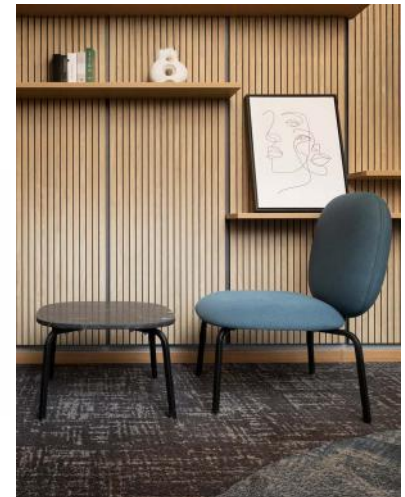

STUHL VAYO   
GRAU

NEW

ARMLEHNSTUHL VAYO   
OLIVBRAUN

NEW

STUHL VAYO   
BORDEAUX

NEW

Gestell aus Stahl schwarz pulverbeschichtet | mit allen Stoffen der Stoffkollektion kombinierbar | mit glattem Polsterrücken, Knopfeinzug oder Pfeiffensteppung verfügbar