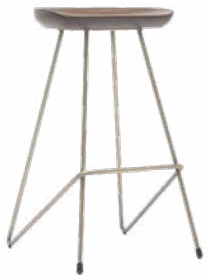

ARMLEHNSTUHL SOFIE    
EICHE

ARMLEHNSTUHL SOFIE    
BRAUN

Gestellmaterial Eiche natur oder nussbaum gebeizt und lackiert | Polsterung mit allen Stoffen der Stoffkollektion möglich

TISCH VISAR  
EICHE

NEW

TISCH VISAR  
EICHE

NEW

Gestell aus Stahl sahara seidenmatt pulverbeschichtet | Tischplatte Ercus A (Massivholz) in Eiche

## BARHOCKER TORON

ESCHE

PREMIUM

Gestellmaterial Stahl matt vermessingt gebürstet (Bronze) | Sitzmaterial Esche nussbaum gebeizt und lackiert