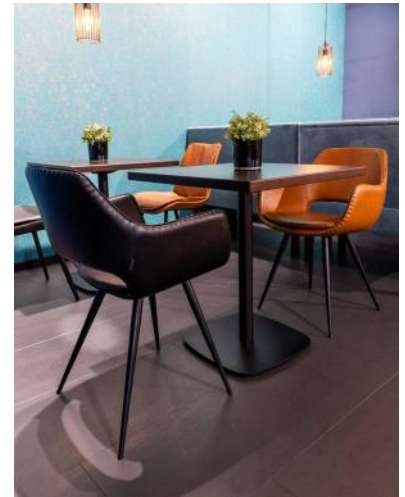

**ARMLEHNSTUHL ORNELA**  
BRAUN  
PREMIUM

ARMLEHNSTUHL EDMAR  
GRAPHIT

ARMLEHNSTUHL EDMAR  
COGNAC

ARMLEHNSTUHL EDMAR  
DUNKELBRAUN

Gestellmaterial Stahl schwarz pulverbeschichtet | Sitzfläche aus Kunstleder Kavita in graphit, dunkelbraun oder cognac