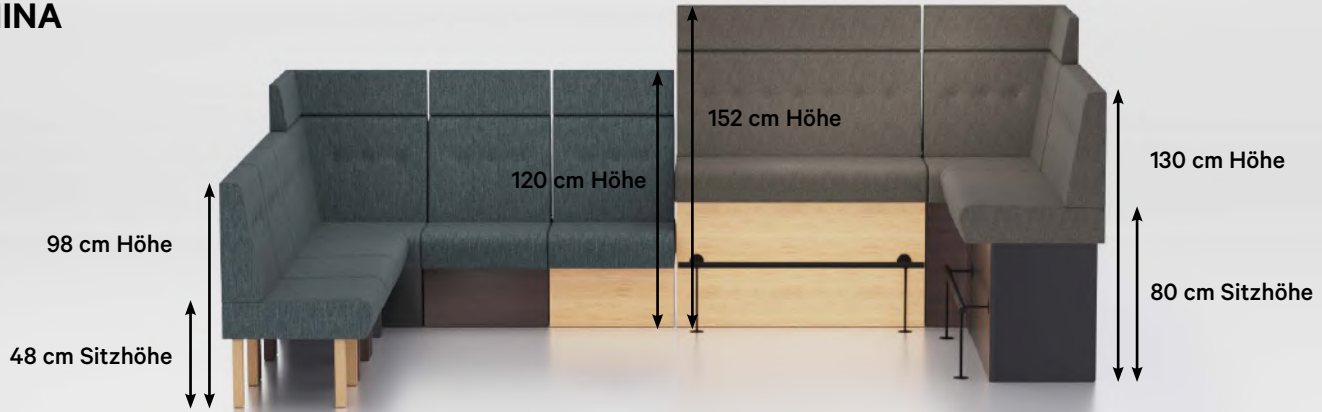

## AUF EINEN BLICK:

- Modular: 60er-, 120er-Elemente & Innenecke
- Leicht verkettbar
- Freistehend oder wandbündig einsetzbar
- Rückenlehne wahlweise hoch oder niedrig
- Wahlweise Nussbaum-Holzfüße oder schwarze Sockelblende
- Flexibel kombinierbar für unterschiedliche Raumkonzepte