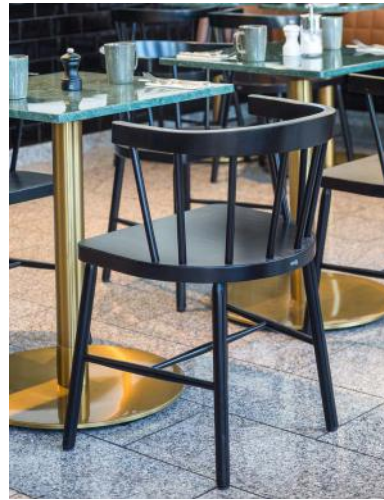

Gestellmaterial Buche schwarz oder nussbaum gebeizt und lackiert | passende Filzauflege erhältlich

ESSTISCH MODULAR T
EICHE NATUR