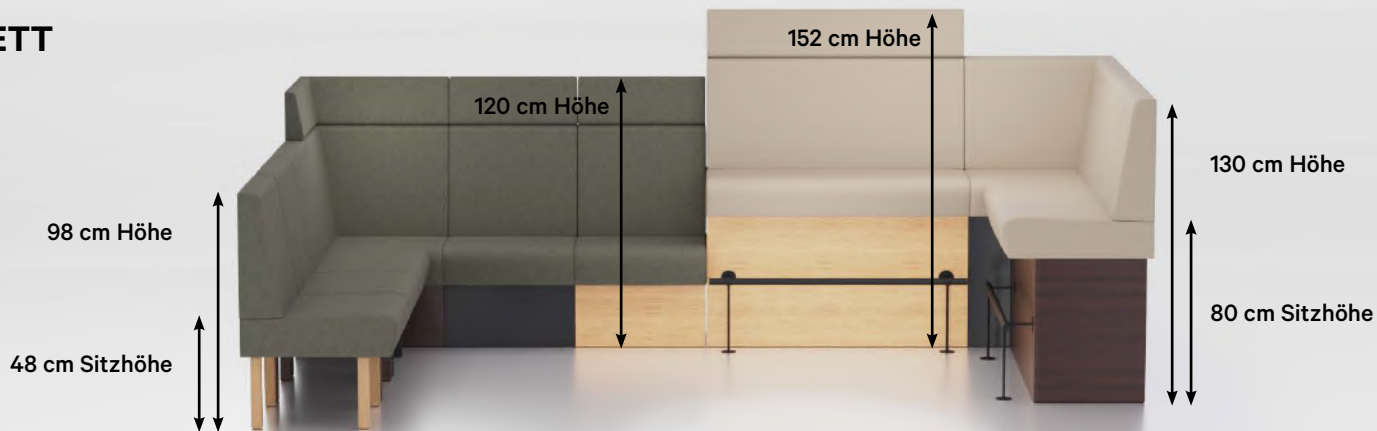

ANETT

AUF EINEN BLICK:

- Freistehend oder wandbündig einsetzbar
- Rückenlehne wahlweise hoch oder niedrig
- Gestell in Esstisch- und Stehtischhöhe
- Füße und Sockelblenden in verschiedenen Farben kombinierbar

BANK ANETT
GRÜN-GRAU
PREMIUM

Sitzmaterial Stoff Envira in grün-grau |
Gestellmaterial Laminat im Dekor Eiche

BANK ANETT
ANTHRAZIT
PREMIUM

Sitzmaterial Stoff Cosy in anthrazit |
Gestellmaterial Laminat im Dekor schwarz