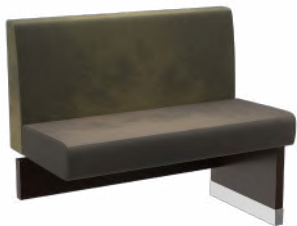

BANK H-LINE   
BEIGE  
PREMIUM

Sitzmaterial Kunstleder Casual in beige  
| Gestell Eiche hell

BANK H-LINE   
SCHWARZ  
PREMIUM

Sitzmaterial Kunstleder Casual in schwarz  
| Gestell Eiche hell

**BANK H-LINE**   
OLIVBRAUN & GRÜN-BRAUN  
**PREMIUM**