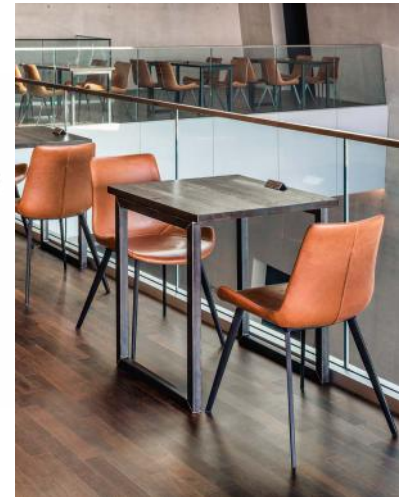

**STEHTISCH RICKON**  
FICHTE ALPIN

Tischgestell Rohstahl transparent lackiert | Tischplatte Vario Strong (Spanplatte mit HPL) in fichte alpin

**ESSTISCH RICKON**  
BASSANO

Tischgestell Rohstahl transparent lackiert | Tischplatte Massivholz Ercus in smoke