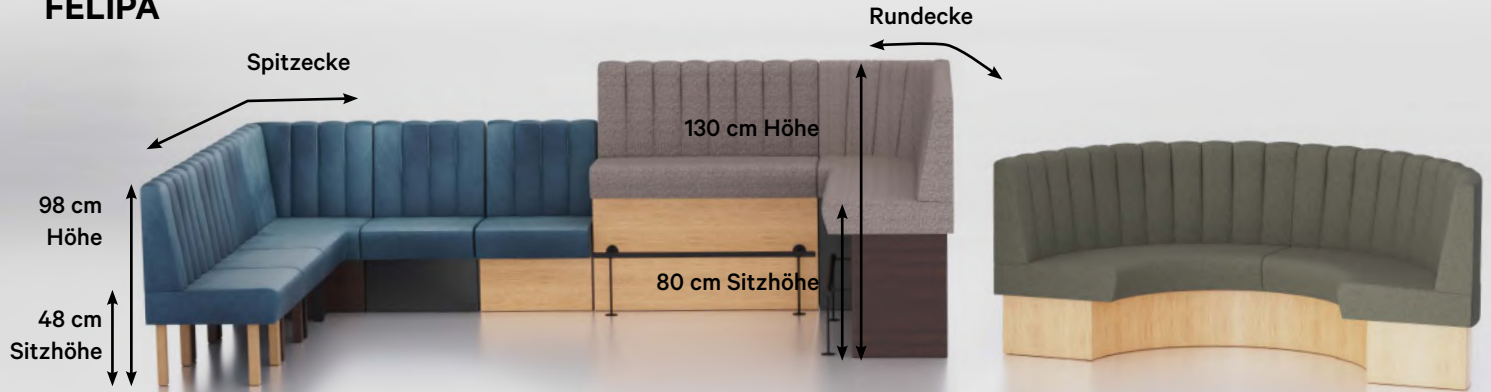

## AUF EINEN BLICK:

- Modular: 60er- 120er-Element & Innenecke
- Auch Rundelemente verfügbar
- Innenecke wahlweise Spitz- oder Rundecke
- Freistehend oder wandbündig einsetzbar
- Verschiedene Füße oder Sockelblenden wählbar
- Vielseitig kombinierbar für flexible Raumlösungen