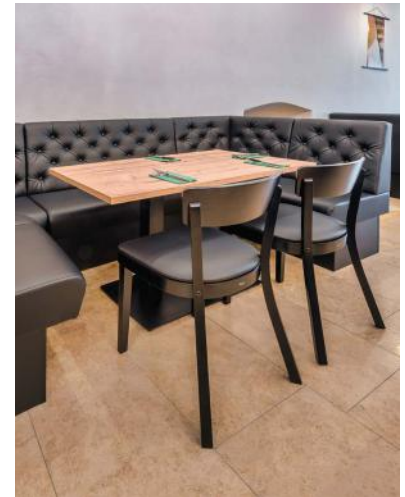

STUHL GLENDA
TAUPE