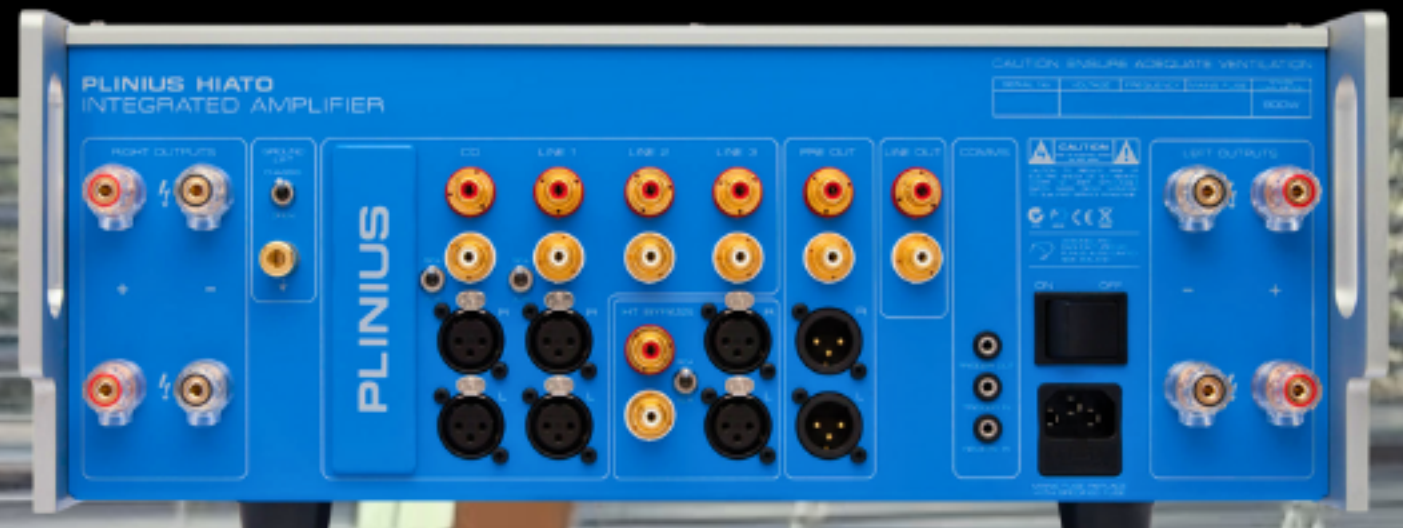

220v 50hz 300 RPM

Version

Limitada Cuero Alcántara

Peso

7kg

Hiato

Amplificador Integrado

Potencia de salida