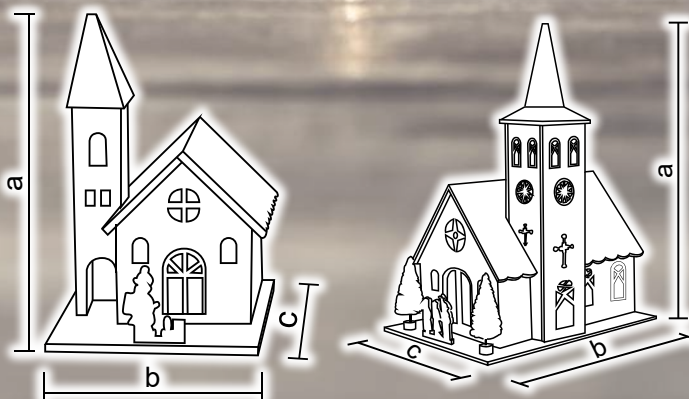

* bez baterije !

Drvene kućice

Tracon šifra	Šifra 2	Broj LED (kom.)	a (cm)	b (cm)	c (cm)	Baterija*
CHRWHW2WW	X22078	2	17	13	13	2 × AA
CHRHIWW	X23008	1	13	9.5	8	1 × CR2032

* bez baterije !

Drvene crkvice

 10.000 h	 warm white	
 timer auto 6h ON / 18h OFF	 change	