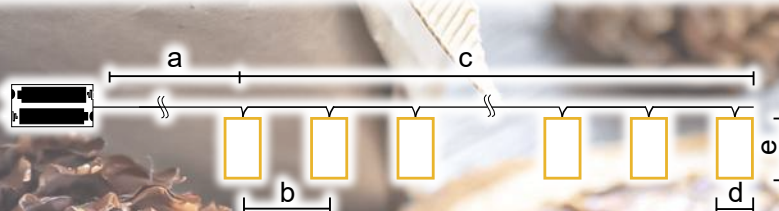

Dekoracije od svjetlosnih lanaca

Tracon šifra	Šifra 2	Broj LED (kom.)	a (cm)	b (cm)	c (cm)	d (cm)	e (cm)	Baterija*
CHRSTSSTA10WW	X22047	10	30	15	135	5	5	2 × AA
CHRSTCPPW10WW	X22067	10	30	15	135	4.5	6	2 × AA
CHRSTSPW10WW	X22070	10	30	15	135	4	6	2 × AA
CHRSTSMWP10WW	X22071	10	30	15	135	4.5	6	2 × AA

* bez baterije !