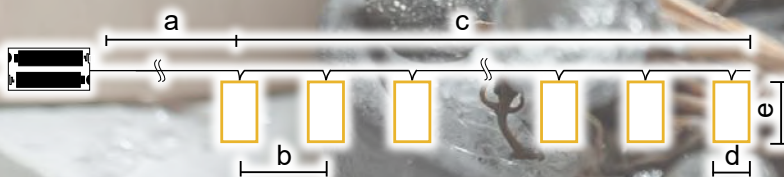

Tracon šifra	Šifra 2	Broj LED (kom.)	a (cm)	b (cm)	c (cm)	d (cm)	e (cm)	Baterija*
CHRMA40WW	X23015	40	32.5	3	120	0.8	0.8	3 × AA
CHRMB40WW	X23016	40	31.5	3	120	0.8	0.8	3 × AA
CHRM30WW	X23018	30	39	1.3	290	1.3	1.3	3 × AA
CHRSTBGM20WW	X22065	20	30	10	190	1.5	1.5	2 × AA

* bez baterije !