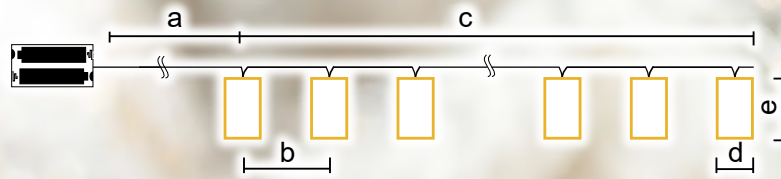

Prozorska dekoracija, lanac

Tracon šifra	Šifra 2	Broj LED (kom.)	a (cm)	b (cm)	c (cm)	d (cm)	e (cm)	Baterija*
CHRWS40WW	X23009	40	50	19	150	5.8	5.8	3 × AA
CHRWSF47WW	X23021	47	29.5	21.5	120	10	10	3 × AA

* bez baterije !