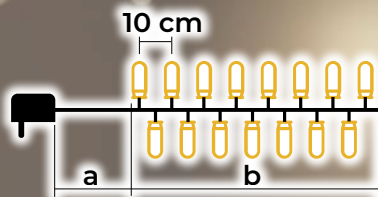

- s adapterom
- bez produživanja