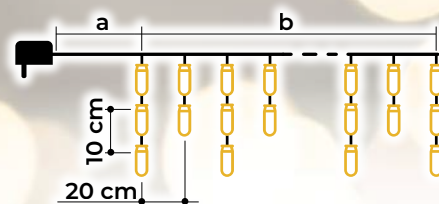

Tracon šifra	Šifra 2	Broj LED (kom.)	Temperatura boje	a (m)	b (m)	Snaga (W)
CHRIOSW5WW	X22026	125	topla bijela/topla bijela	5	5	3.6
CHRIOSW10WW	X22027	250	topla bijela/topla bijela	5	10	6