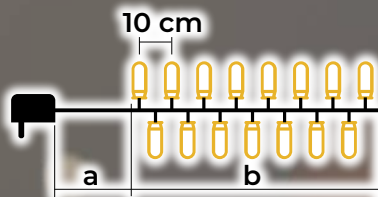

- s adapterom
- bez produživanja

Tracon šifra	Šifra 2	Broj LED (kom.)	Temperatura boje	a (m)	b (m)	Snaga (W)
CHRSTOB100RGB	X22019	100	RGB	2	10	3.6