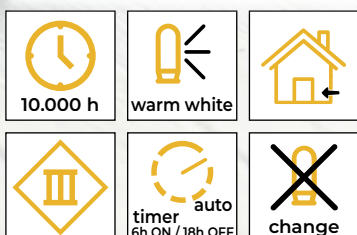

Dekoracije od svjetlosnih lanaca

Tracon šifra	Šifra 2	Broj LED (kom.)	a (cm)	b (cm)	c (cm)	d (cm)	e (cm)	Baterija*
CHRSTRDPW10WW	X22066	10	30	15	135	4	6	2 × AA
CHRSTRDAI0WW	X22068	10	30	10	90	2.8	4.1	2 × AA
CHRSTSCA10WW	X22069	10	30	10	90	2	4	2 × AA
CHRSTPBW10WW	X22072	10	30	15	135	4	5.5	2 × AA

* bez baterije !