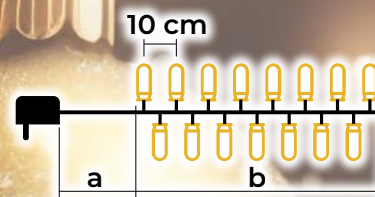

Tracon šifra	Šifra 2	Broj LED (kom.)	Temperatura boje	a (m)	b (m)	Snaga (W)
CHRSTOP100WW	X22016	100	topla bijela	2	10	3.6
CHRSTOP200WW	X22017	200	topla bijela	5	20	6