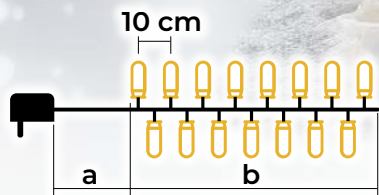

Tracon šifra	Šifra 2	Broj LED (kom.)	Temperatura boje	a (m)	b (m)	Snaga (W)
CHRSTOSC100WW	X22008	100	topla bijela/hladna bijela	2	10	3.6
CHRSTOSC200WW	X22009	200	topla bijela/hladna bijela	5	20	6
CHRSTOSC500WW	X22010	500	topla bijela/hladna bijela	5	50	7.2