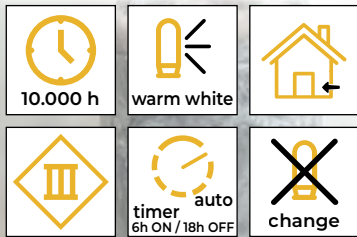

Prozorska dekoracija, lanac

Tracon šifra	Šifra 2	Broj LED (kom.)	a (cm)	b (cm)	c (cm)	d (cm)	e (cm)	Baterija*
CHRWS40WW	X23009	40	50	19	150	5.8	5.8	3 × AA
CHRWSF47WW	X23021	47	29.5	21.5	120	10	10	3 × AA

* bez baterije !