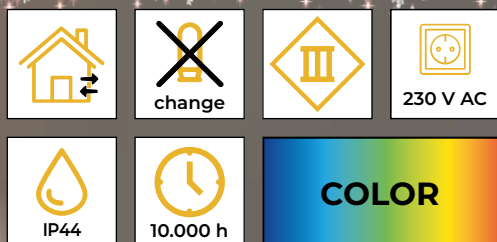

LED svjetlosni lanac u boji - osnovna izvedba