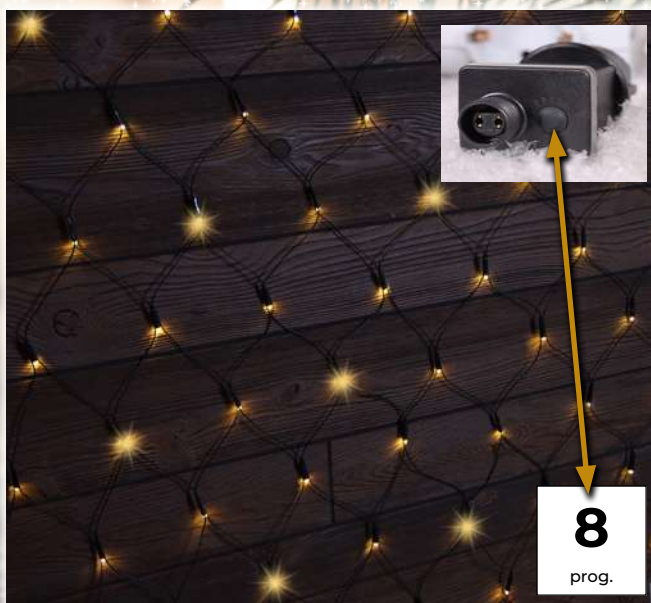

Programabilne svjetlosne mreže tople bijele boje - 8 programa