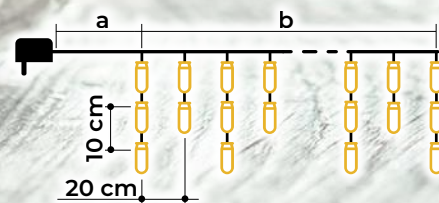

Tracon šifra	Šifra 2	Broj LED (kom.)	Temperatura boje	a (m)	b (m)	Snaga (W)
CHRIOS5WW	X22028	125	topla bijela/hladna bijela	5	5	3.6
CHRIOS10WW	X22029	250	topla bijela/hladna bijela	5	10	6