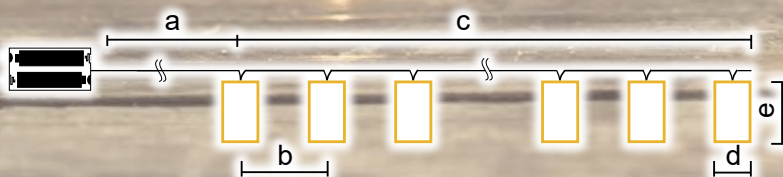

Dekoracije od svjetlosnih lanaca

Tracon šifra	Šifra 2	Broj LED (kom.)	a (cm)	b (cm)	c (cm)	d (cm)	e (cm)	Baterija*
CHRSTSTM10WW	X22062	10	30	15	135	7.5	7.5	2 x AA
CHRSTSTA10WW	X22059	10	30	15	135	5.7	5.7	2 x AA
CHRSTSTPW10WW	X22054	10	30	15	135	5.5	5.5	2 x AA
CHRSTSTWM10WW	X22053	10	30	15	135	6	6	2 x AA

* bez baterije !