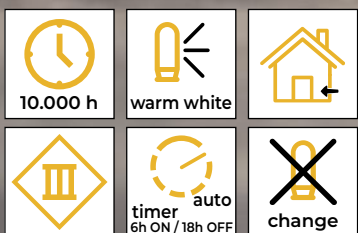

Drvene kućice

Tracon šifra	Šifra 2	Broj LED (kom.)	a (cm)	b (cm)	c (cm)	Baterija*
CHRWHW2WW	X22078	2	17	13	13	2 × AA
CHRHIWW	X23008	1	13	9.5	8	1 × CR2032

* bez baterije !