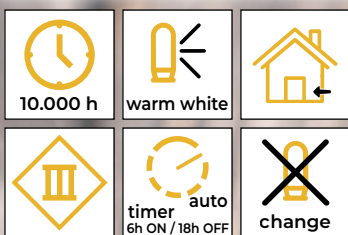

* bez baterije !

Adventski kalendari

Tracon šifra	Šifra 2	Broj LED (kom.)	A (cm)	B (cm)	C (cm)	Baterija*
CHRACB6WW	X22050	6	30	42	4.7	2 × AAA
CHRACB8WW	X22051	8	30	39	4.5	2 × AAA

* bez baterije !

Drvene kućice