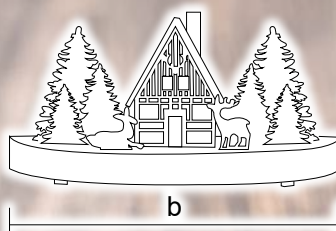

* bez baterije !

Adventski kalendari

Tracon šifra	Šifra 2	Broj LED (kom.)	A (cm)	B (cm)	C (cm)	Baterija*
CHRACB6WW	X22050	6	30	42	4.7	2 × AAA
CHRACB8WW	X22051	8	30	39	4.5	2 × AAA

* bez baterije !

Drvene kućice