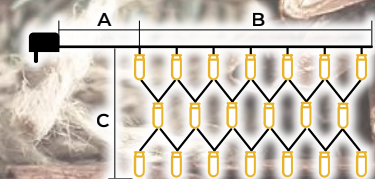

Tracon šifra	Šifra 2	Broj LED (kom.)	Temperatura boje	a (m)	b (m)	c (m)	Snaga (W)
CHRNOP120WW	X22030	120	topla bijela	5	1	1.5	3.6
CHRNOP160WW	X22031	160	topla bijela	5	2	1.5	3.6
CHRNOP220WW	X22032	220	topla bijela	5	3	1.5	6