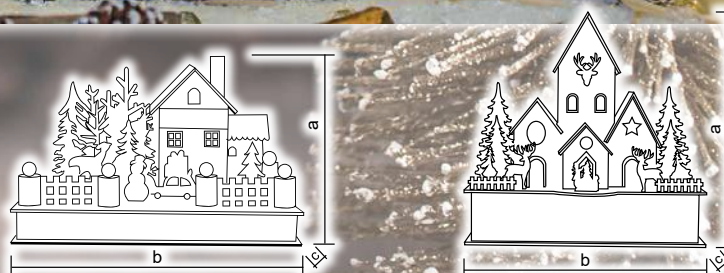

Drvene kućice

Tracon šifra	Šifra 2	Broj LED (kom.)	a (cm)	b (cm)	c (cm)	Baterija*
CHRWHW12WW	X22080	12	20.5	30	13	2 × AA
CHRWH9WW	X22081	9	25	30	10	2 × AA

* bez baterije !