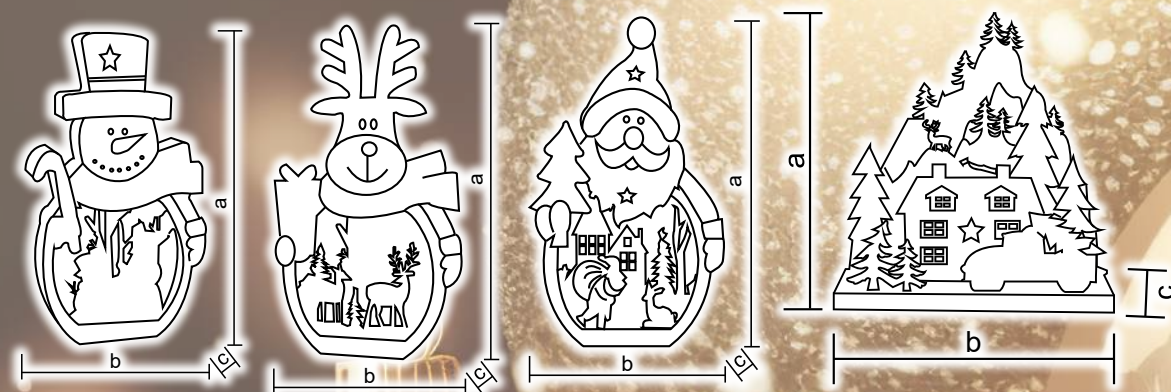

Stolne dekoracije

- 10.000 h
- warm white

- timer auto
  6h ON / 18h OFF
- change

Tracon šifra	Šifra 2	Broj LED (kom.)	a (cm)	b (cm)	c (cm)	Baterija*
CHRSMW3WW	X22088	3	16	11	4	2 x AAA
CHRRDW3WW	X22089	3	16	11	4	2 x AAA
CHRSCW3WW	X22090	3	16	11	4	2 x AAA
CHRWHC10WW	X22087	10	21.5	16.8	5.6	2 x AA

* bez baterije !