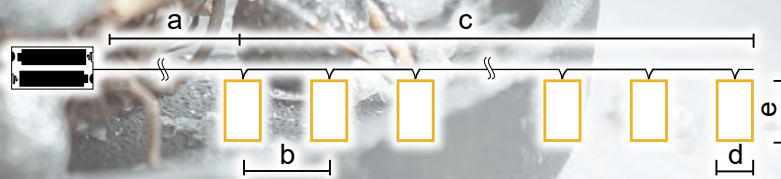

Dekoracije od svjetlosnih lanaca

Tracon šifra	Šifra 2	Broj LED (kom.)	a (cm)	b (cm)	c (cm)	d (cm)	e (cm)	Baterija*
CHRSTSTW10WW	X22052	10	30	15	135	8	8	2 × AA
CHRSTTRW10WW	X22055	10	30	15	135	8.5	8	2 × AA

* bez baterije !