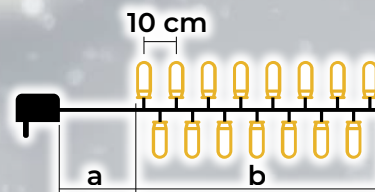

24

Stolne dekoracije

29

Prozorske i zidne dekoracije

34

LED svjetlosni lanci tople bijele boje - osnovna izvedba

- s adapterom
- bez produživanja

Tracon šifra	Šifra 2	Broj LED (kom.)	Temperatura boje	a (m)	b (m)	Snaga (W)
CHRSTOB50WW	X22001	50	topla bijela	2	5	3.6
CHRSTOB100WW	X22002	100	topla bijela	2	10	3.6
CHRSTOB200WW	X22003	200	topla bijela	5	20	6
CHRSTOB500WW	X22004	500	topla bijela	5	50	7.2