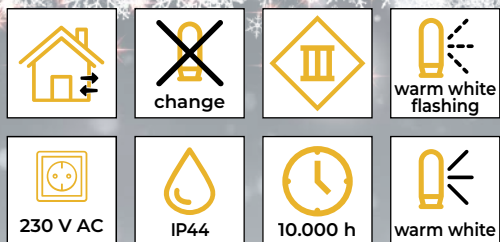

LED svjetlosni lanci tople bijele boje - sa treptajućim toplim bijelim LED

- s adapterom
- bez produživanja