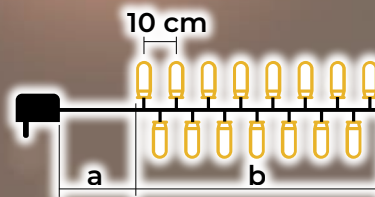

Tracon šifra	Šifra 2	Broj LED (kom.)	Temperatura boje	a (m)	b (m)	Snaga (W)
CHRSTOSC100CW	X22011	100	hladna bijela/hladna bijela	2	10	3.6
CHRSTOSC200CW	X22012	200	hladna bijela/hladna bijela	5	20	6
CHRSTOSC500CW	X22013	500	hladna bijela/hladna bijela	5	50	7.2