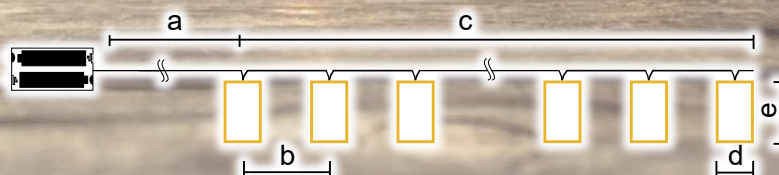

Dekoracije od svjetlosnih lanaca

Tracon šifra	Šifra 2	Broj LED (kom.)	a (cm)	b (cm)	c (cm)	d (cm)	e (cm)	Baterija*
CHRSTHWWG10WW	X22057	10	30	15	135	5.3	6.6	2 × AA
CHRSTHWW10WW	X22058	10	30	15	135	5.3	6.6	2 × AA
CHRSH10WW	X23022	10	31	15	120	3.8	4.6	2 × AA
CHRSTSFWM10WW	X22056	10	30	10	90	4	4	2 × AA

* bez baterije !