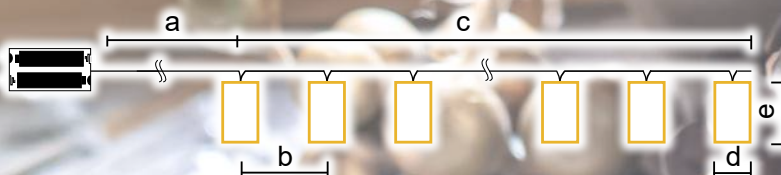

Dekoracije od svjetlosnih lanaca

Tracon šifra	Šifra 2	Broj LED (kom.)	a (cm)	b (cm)	c (cm)	d (cm)	e (cm)	Baterija*
CHRSTSBW10WW	X22064	10	30	15	135	5	5	2 × AA
CHRSTBW10WW	X22063	10	30	15	135	5	5	2 × AA
CHRSTRDGM10WW	X22060	10	30	15	135	4	8	2 × AA
CHRSTGMGM10WW	X22061	10	30	15	135	3	4	2 × AA

* bez baterije !