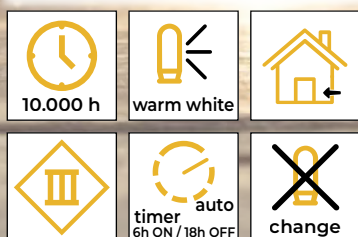

Dekoracije od svjetlosnih lanaca

Tracon šifra	Šifra 2	Broj LED (kom.)	a (cm)	b (cm)	c (cm)	d (cm)	e (cm)	Baterija*
CHRSTHWWG10WW	X22057	10	30	15	135	5.3	6.6	2 × AA
CHRSTHWW10WW	X22058	10	30	15	135	5.3	6.6	2 × AA
CHRSH10WW	X23022	10	31	15	120	3.8	4.6	2 × AA
CHRSTSFWM10WW	X22056	10	30	10	90	4	4	2 × AA

* bez baterije !