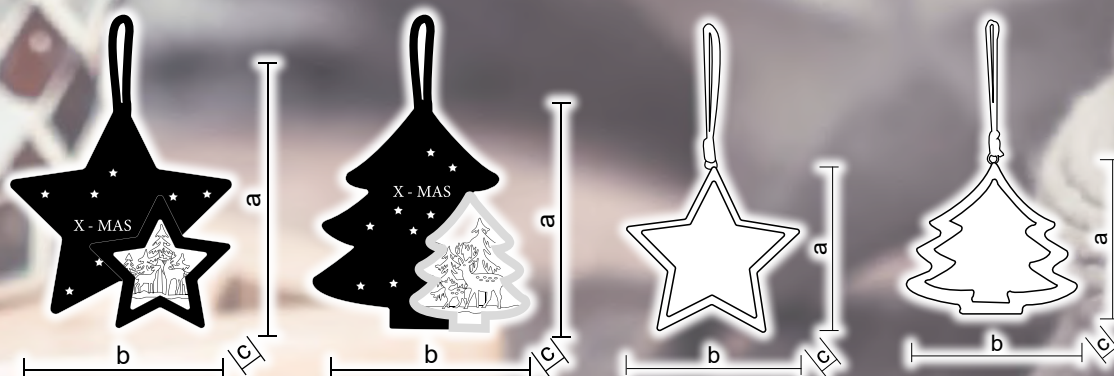

Prozorske i zidne dekoracije

Tracon šifra	Šifra 2	Broj LED (kom.)	a (cm)	b (cm)	c (cm)	Baterija*
CHRHS7WW	X23005	7	21	22	2.8	2 x AAA
CHRHT7WW	X23006	7	21.5	21	2.8	2 x AAA
CHRSTWW5WW	X22093	5	15	15	2.5	2 x AA
CHRTRWW5WW	X22094	5	15	15	2.5	2 x AA

* bez baterije !