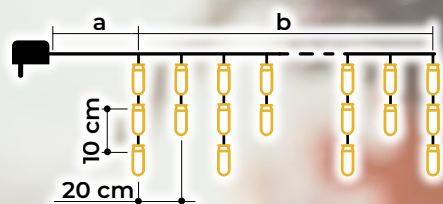

Tracon šifra	Šifra 2	Broj LED (kom.)	Temperatura boje	a (m)	b (m)	Snaga (W)
CHRIOB5WW	X22022	125	topla bijela	5	5	3.6
CHRIOB10WW	X22023	250	topla bijela	5	10	6