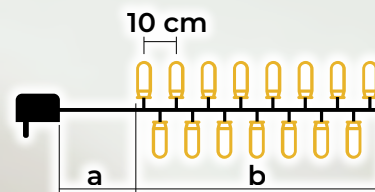

Tracon šifra	Šifra 2	Broj LED (kom.)	Temperatura boje	a (m)	b (m)	Snaga (W)
CHRSTOP100RGB	X22020	100	RGB	2	10	3.6
CHRSTOP200RGB	X22021	200	RGB	5	20	6