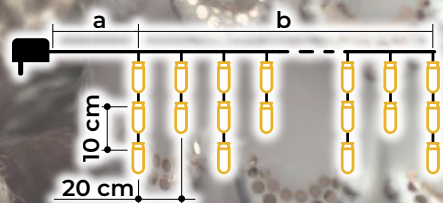

Tracon šifra	Šifra 2	Broj LED (kom.)	Temperatura boje	a (m)	b (m)	Snaga (W)
CHRIOB5CW	X22024	125	hladna bijela	5	5	3.6
CHRIOB10CW	X22025	250	hladna bijela	5	10	6