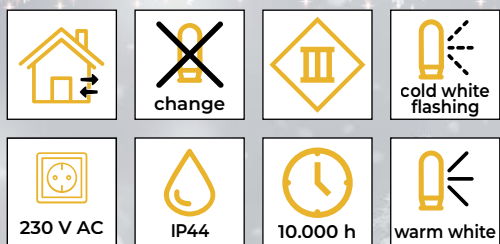

LED svjetlosni lanci tople bijele boje - sa treptajućim hladnim bijelim LED

- s adapterom
- bez produživanja