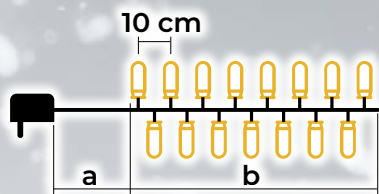

Tracon šifra	Šifra 2	Broj LED (kom.)	Temperatura boje	a (m)	b (m)	Snaga (W)
CHRSTOSW100WW	X22005	100	topla bijela/topla bijela	2	10	3.6
CHRSTOSW200WW	X22006	200	topla bijela/topla bijela	5	20	6
CHRSTOSW500WW	X22007	500	topla bijela/topla bijela	5	50	7.2