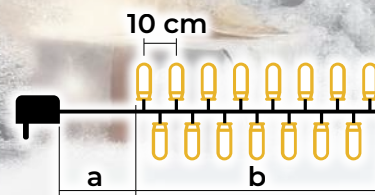

Tracon šifra	Šifra 2	Broj LED (kom.)	Temperatura boje	a (m)	b (m)	Snaga (W)
CHRSTOB100CW	X22014	100	hladna bijela	2	10	3.6
CHRSTOB200CW	X22015	200	hladna bijela	5	20	6