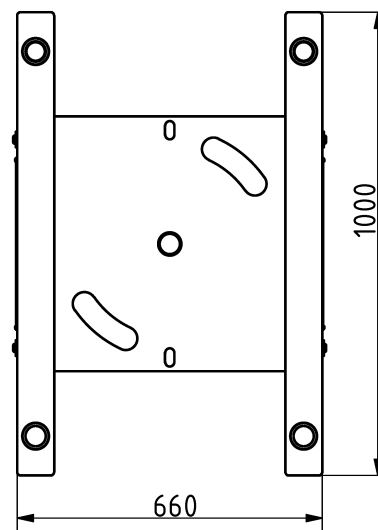

BESTRONG

[bestronghungary](#) [bestronghungary](#) [bestrong.com](#) hello@bestrong.com