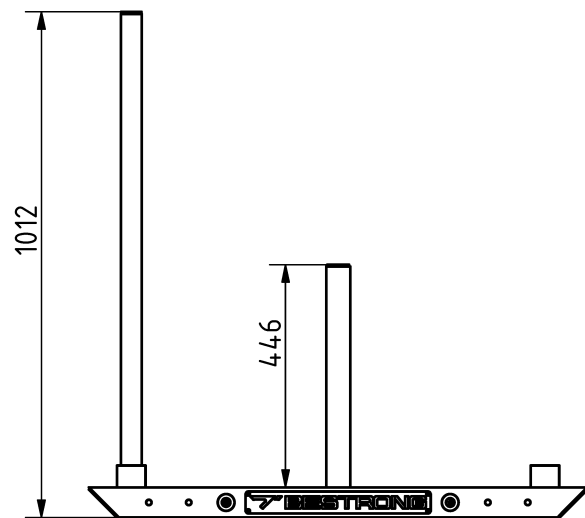

BESTRONG

[bestronghungary](#) [bestronghungary](#) [bestrong.com](#) hello@bestrong.com