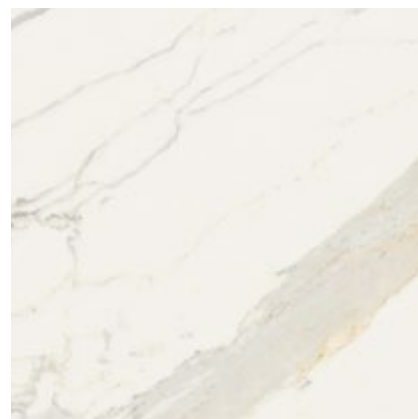

# MARMOREA

gres porcellanato +

BIANCO GIOIA

BIANCO STATUARIO

BIANCO CALACATTA

GRIGIO IMPERIALE

PORT LAURENT

**74x74 - 29"x29"**  
 Matt/Rettificato - Matte/Rectified  
 Levigato/Rettificato - Polished/Rectified