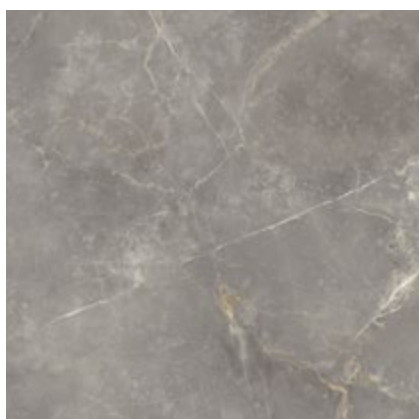

# MARMOREA

gres porcellanato +

BIANCO GIOIA

BIANCO STATUARIO

BIANCO CALACATTA

GRIGIO IMPERIALE

PORT LAURENT

**74x74 - 29"x29"**  
 Matt/Rettificato - Matte/Rectified  
 Levigato/Rettificato - Polished/Rectified