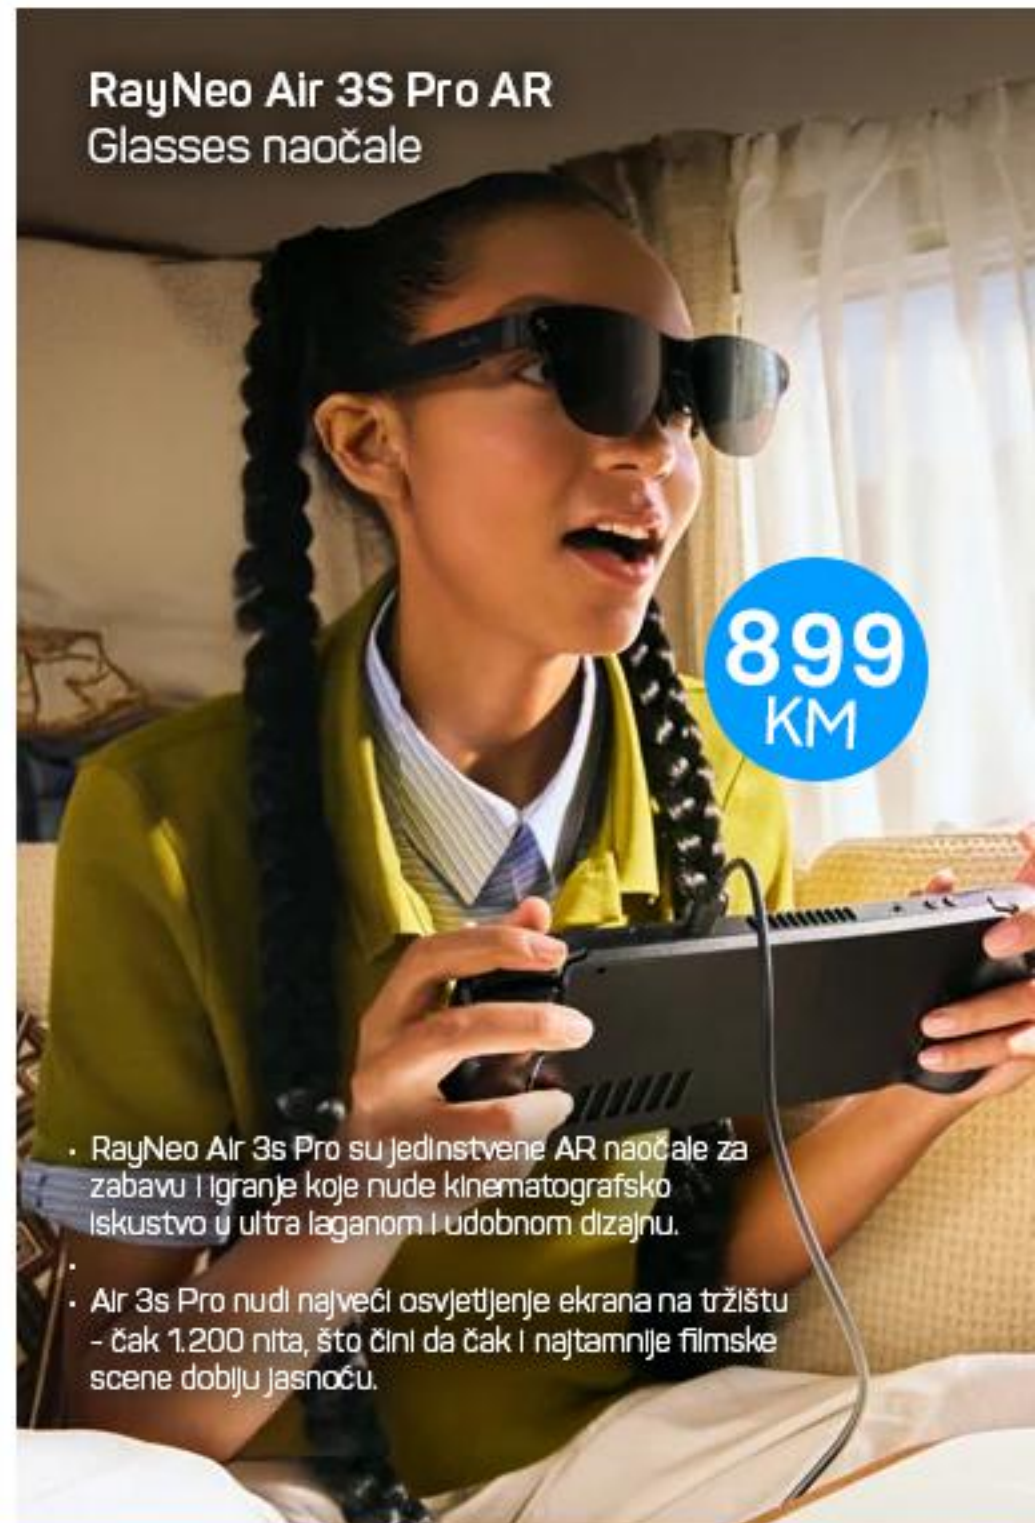

RayNeo Air 3S Pro AR
Glasses naočale

899
KM

• RayNeo Air 3s Pro su jedinstvene AR naočale za zabavu i igranje koje nude kinematografsko iskustvo u ultra laganom i udobnom dizajnu.
• Air 3s Pro nudi najveći osvjetljenje ekrana na tržištu - čak 1.200 nita, što čini da čak i najtamnije filmske scene dobiju jasnoću.