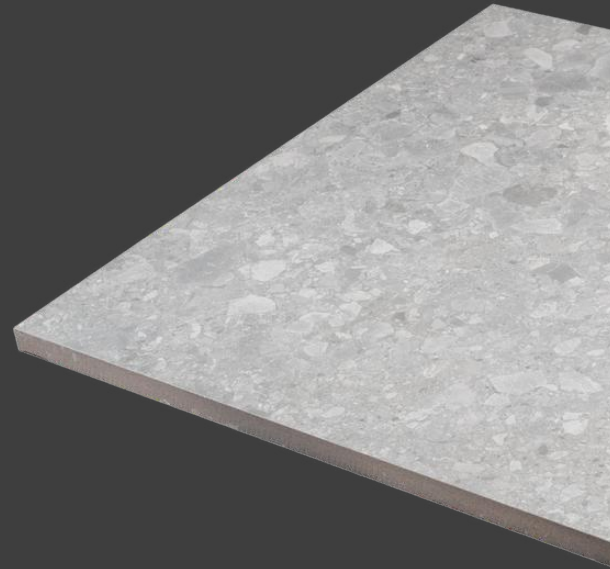

GRANITKERAMIK

HÅLLBARA PLATTOR FÖR POOL & TRÄDGÅRD!

STENBOLAGET

GRANITKERAMIK

DET SJÄLVKLARA MATERIALET

Granitkeramik är ett starkt material delvis tillverkat av finmalda porslinsleror. Plattorna tillverkas i väldigt höga temperaturer och under extremt hög press. Plattorna får därmed en hög materialtätthet och låg fuktabsorption vilket gör granitkeramiken otroligt tålig och motståndskraftig mot frost, smuts och repor samt utgör ett bra val i skiftande utomhusklimat.