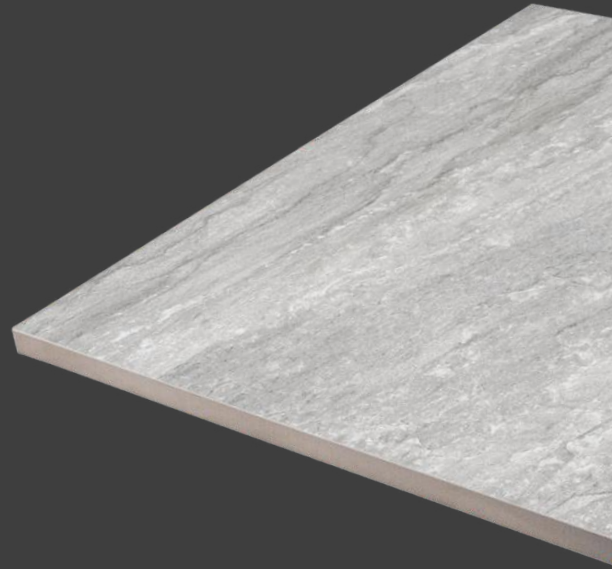

MÖNSTER & UTBUD

STILSÄKER KOLLEKTION FÖR UTEMILJÖ

Plattornas mönsterbilder och textur är en stor faktor till varför plattorna upplevs levande och så naturliga. Mönsterbilderna är noga framtagna för så naturtrogna plattor i serierna som bara möjligt. Granitkeramik produceras med flertalet olika mönsterbilder och anpassas samt fördelas ut över ytan vid själva monteringen för en så bra spridning och levande resultat som bara möjligt. Vridning utav plattorna kan utgöra en förändring och lura ögat för att inte ge upprepade mönster tätt inpå varandra. Granitkeramik i stora format ger en vacker mönstring då texturen tillåts vandra igenom plattorna och över större ytor. Mönsterpassning kan ibland kännas svårt, men helt klart värt att tänka på inför en montering.

Många av serierna i granitkeramik finns utöver plattorna, även i matchande poolstenar för ett komplett poolområde. Poolstenarna utgör själva poolsargen och kommer med en mjukt rundad kant in mot poolen. Poolsten finns i både rak modell samt med tillhörande hörnsten för ett komplett poolpaket.

Välj ur ett brett sortiment av färger, strukturer och format för att hitta rätt platta till projektet.

STENBOLAGET