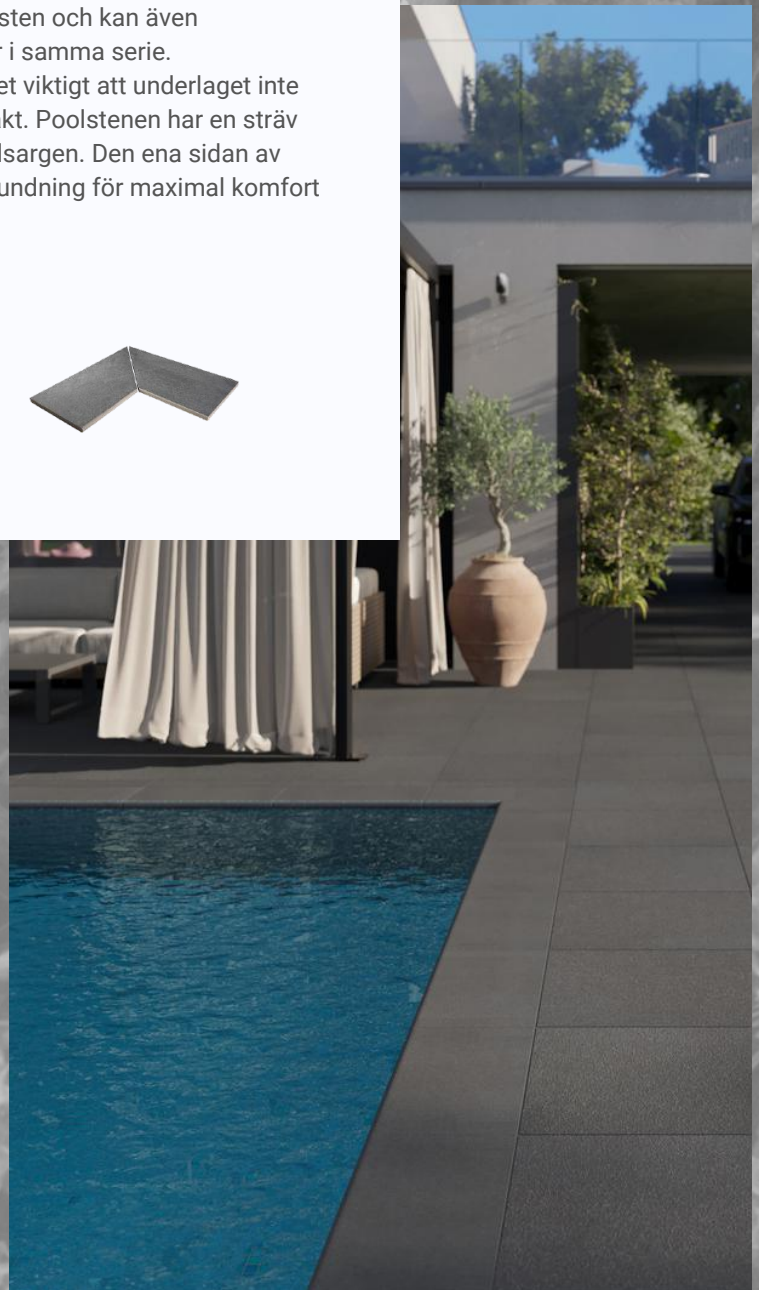

SIMMA LUGNT

TJÖRN POOLSTEN

Poolkantsten i granitkeramik ger en sarg som är lätt att underhålla samt mer slitstark än betong och trä. Granitkeramik är dessutom ett av de absolut hållbaraste alternativen på marknaden.

Tjörn är en näst intill svart granitkeramik som efterliknar basalt till sitt utseende. Plattorna ger en häftig effekt, skapar mörka ytor som bryter av från ett ljusare hus. Poolsten Tjörn finns både som rak samt hörnsten och kan även kombineras med större plattor i samma serie.

Vid just pool och uteplats är det viktigt att underlaget inte blir allt för halt vid vattenkontakt. Poolstenen har en sträv yta som lämpar sig väl till poolsargen. Den ena sidan av kantstenen har dessutom en rundning för maximal komfort när poolen är i bruk.

ANTRACIT