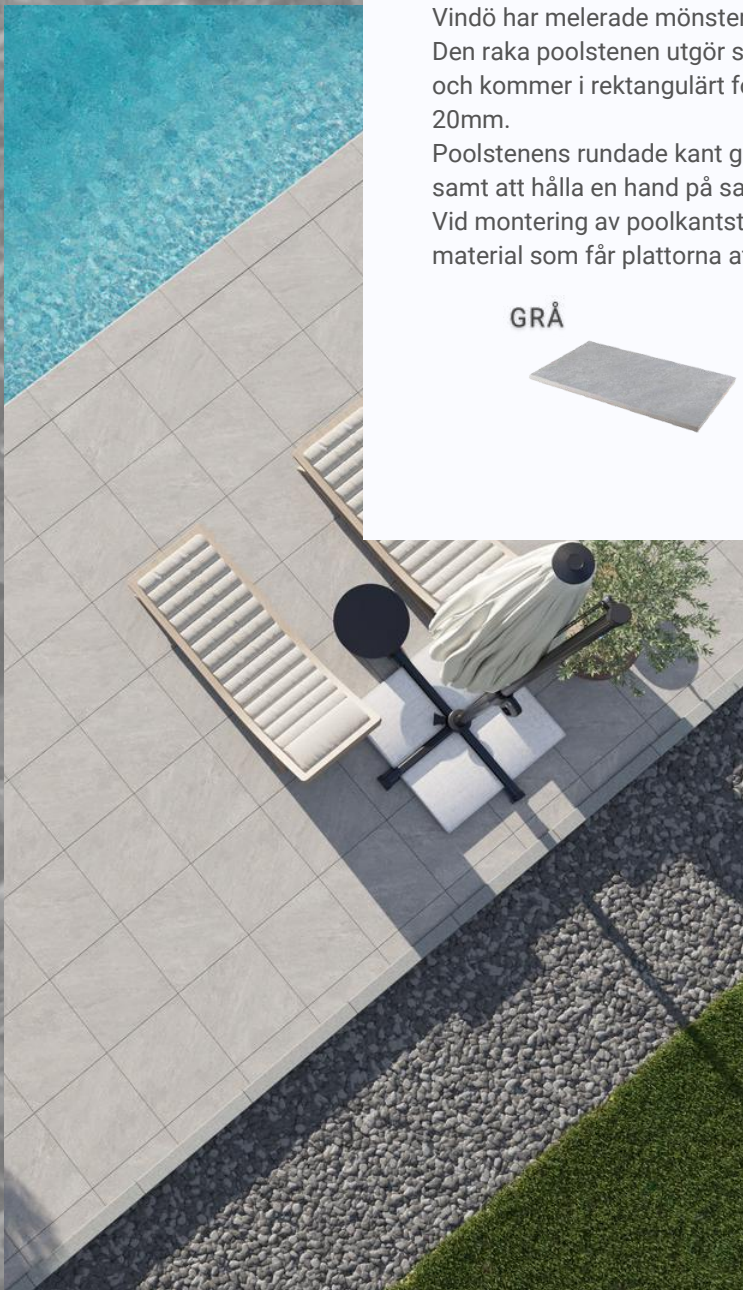

SIMMA LUGNT

VINDÖ POOLSTEN

Granitkeramik är ett tåligt och estetiskt vackert material som lämpar sig mycket bra för poolområdet.

Vindö poolsten i sitt raka utförande kombineras med tvådelade hörnstenar som tillsammans bildar en poolsarg som höjer hela poolområdets känsla. Granitkeramik Vindö har ett naturstensliknande utseende men bibehåller granitkeramikens alla fördelar med sin spill och reptålighet. Vindö har melerade mönsterbilder som slår i ljusgrå toner. Den raka poolstenen utgör själva basstenen i monteringen och kommer i rektangulärt format samt med en tjocklek om 20mm.

Poolstenens rundade kant gör det bekvämt att luta sig emot samt att hålla en hand på sargen.

Vid montering av poolkantsten så behöver du ett ordentligt material som får plattorna att fästa.

GRÅ