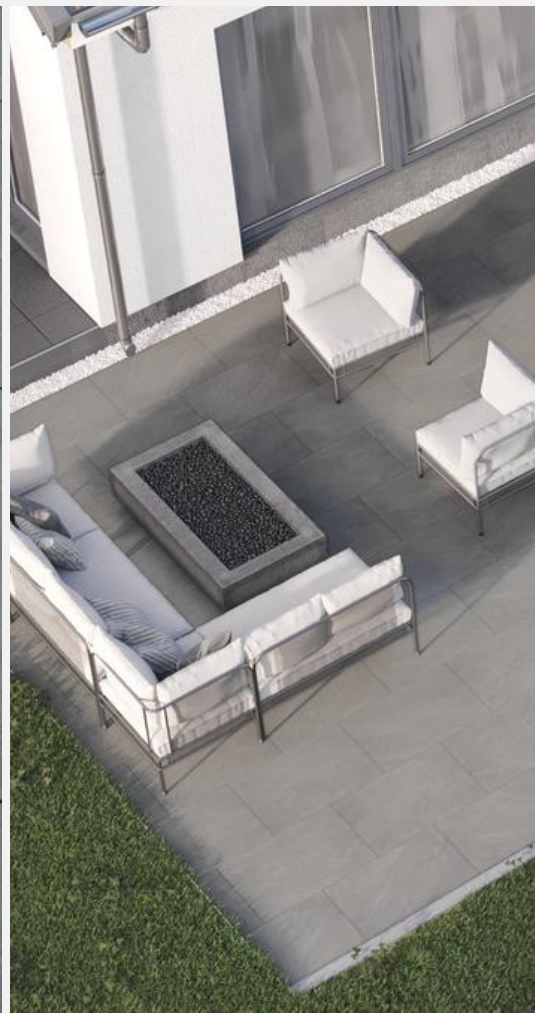

SINGÖ POOLSTEN

Format	Tjocklek	Antal/pall	Vikt/st	Färg	Material	Läs mer och beställ
Rak 597x297mm	20mm	64st	17,5kg	Grå	Granitkeramik	Läs mer >
Hörn 597/597x297mm	20mm	128st	26,5kg	Grå	Granitkeramik	Läs mer >