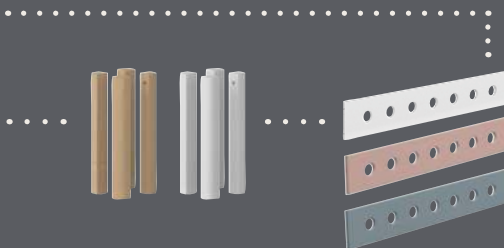

Item no: 80-17325-40
H:143 L:200 W:109

Item no: 80-17326-40
H:143 L:210 W:109

Item no: 80-17327-40
H:143 L:200 W:159

Item no: 80-17328-40
H:143 L:210 W:159

DESIGN YOUR OWN BED

BUNK BEDS

BUNK BEDS

Item no: 80-17406-40
H:154 L:200 W:109