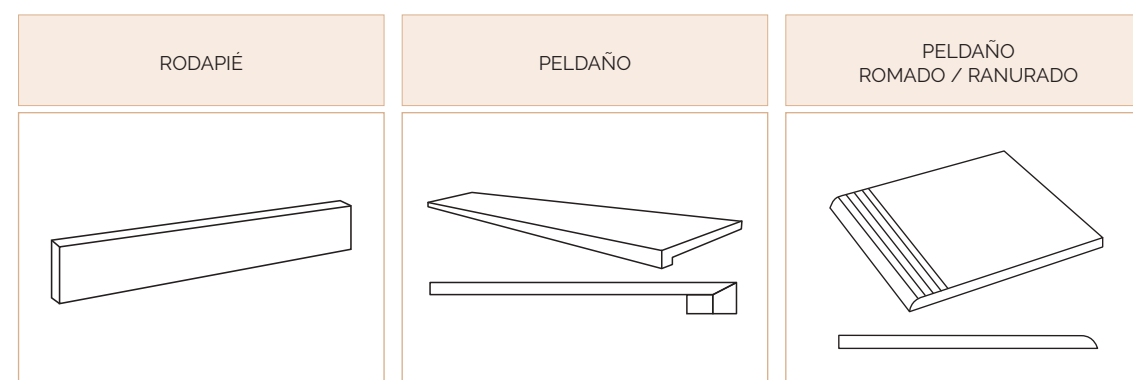

Trunk Dec Honey