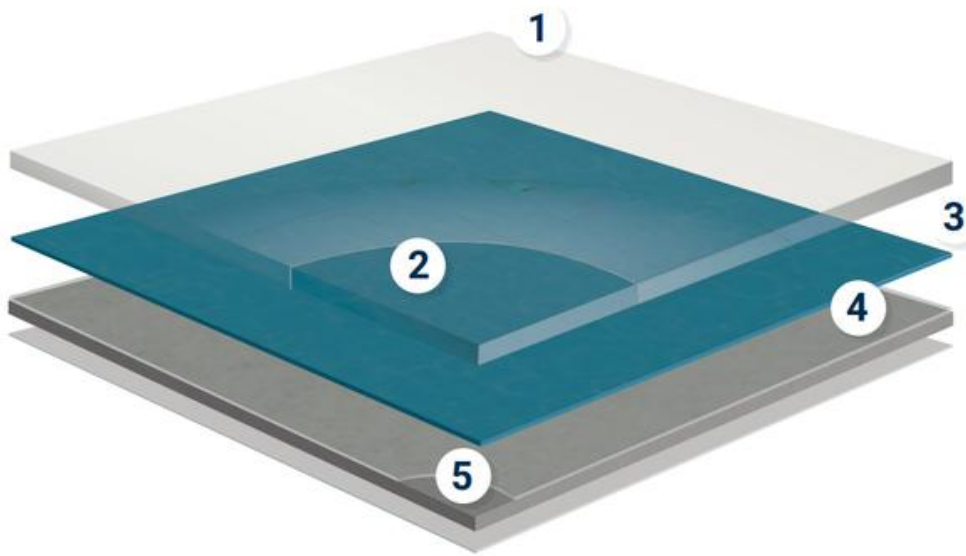

- 1.-TRATAMIENTO PUR
- 2.-CAPA DE DESGASTE
- 3.- DISEÑO IMPRESO
- 4.- REFUERZO FIBRA DE VIDRIO
- 5.-BASE SÓLIDA DE VINILO

Espesor total: 2.0 mm

Capa de uso: 0.70 mm

Peso total: 3.0 kg/m

Medida de rollo: 2 m x 23 m