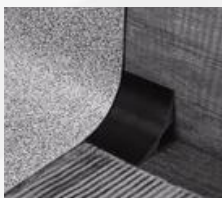

También contamos con servicio de curva sanitaria para áreas específicas en las que se requieren zoclos del mismo material por cuestiones de higiene, seguridad y mantenimiento.

ÁDEMAS TE BRINDAMOS UN SERVICIO COMPLETO ADAPTADO A TUS NECESIDADES.