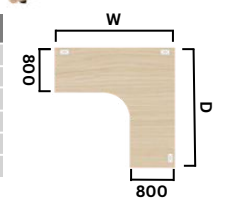

- Right hand desk shown