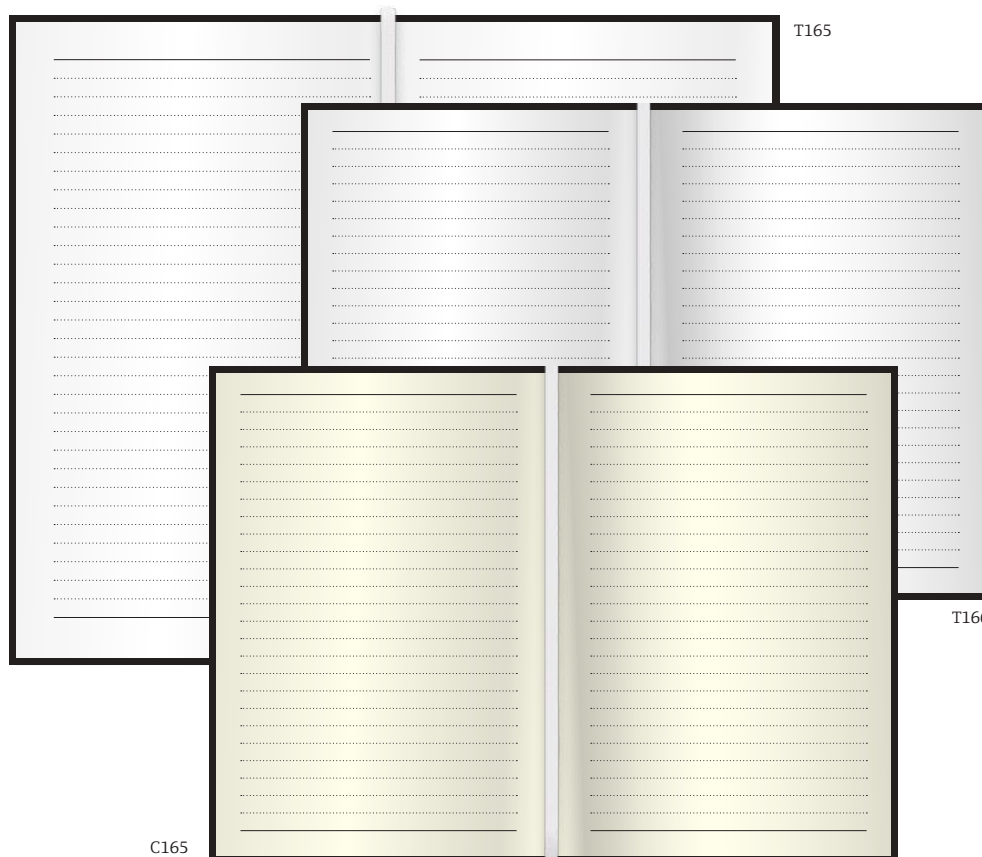

T165

T166

C165