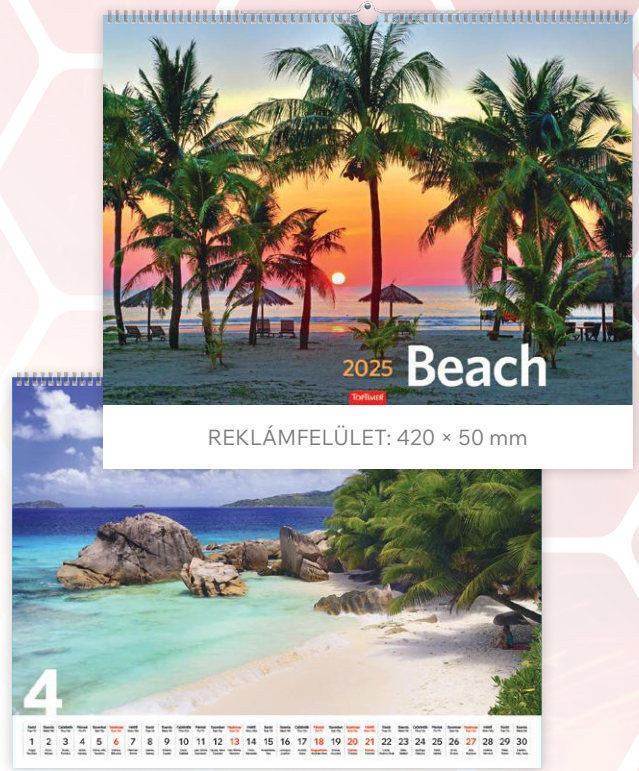

BEACH

T9300-24F

◀▶ magyar naptárháló ● 14 lapos kivitel ● papír: 135 g ● lapméret: 420 × 310 mm ● reklámfelület: 420 × 50 mm

Egyediesítési ötletek:

- egyedi color borítólappal
- szitanyomás a hátkartonra

VIZEK

T9300-23F

◀▶ magyar naptárháló ● 14 lapos kivitel ● papír: 135 g ● lapméret: 420 × 310 mm ● reklámfelület: 420 × 50 mm