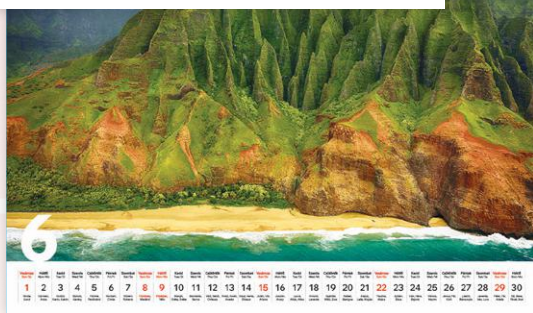

HEGYEK

T9300-09F

◀▶ magyar naptárháló ● 14 lapos kivitel ● papír: 135 g ● lapméret: 420 × 310 mm ● reklámfelület: 420 × 50 mm

Egyediesítési ötletek:

- egyedi color borítólappal
- szitanyomás a hátkartonra