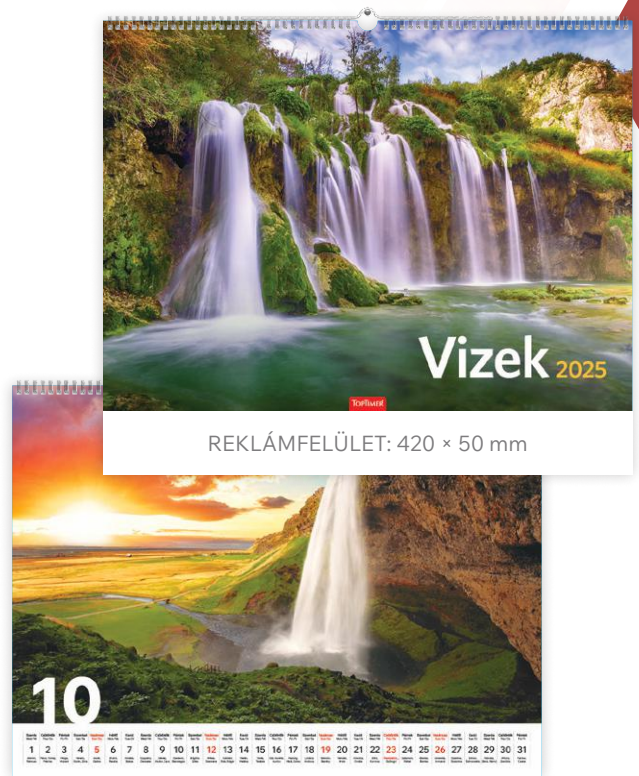

REKLÁMFELÜLET: 420 × 50 mm

MAGYAR VÁRAK

T9300-27F

◀▶ magyar naptárháló ● 14 lapos kivitel ● papír: 135 g ● lapméret: 420 × 310 mm ● reklámfelület: 420 × 50 mm

REKLÁMFELÜLET: 420 × 50 mm

Egyediesítési ötletek:

- egyedi color borítólap
- szitanyomás a hátkartonra

MAGYARORSZÁG VIZEI

T9300-08F

◀▶ magyar naptárháló ● 14 lapos kivitel ● papír: 135 g ● lapméret: 420 × 310 mm ● reklámfelület: 420 × 50 mm

BEACH

T9300-24F

◀▶ magyar naptárháló ● 14 lapos kivitel ● papír: 135 g ● lapméret: 420 × 310 mm ● reklámfelület: 420 × 50 mm

Egyediesítési ötletek:

- egyedi color borítólappal
- szitanyomás a hátkartonra

VIZEK

T9300-23F

◀▶ magyar naptárháló ● 14 lapos kivitel ● papír: 135 g ● lapméret: 420 × 310 mm ● reklámfelület: 420 × 50 mm