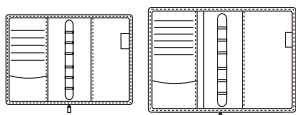

227

Sportos megjelenésű, prégelt felületű műbőrből, praktikus, cipzáras záródással készült kalendárium.

A borító belső ábrázolása (M, L méret):

A borító egyediesítési lehetőségei:

- présfólia- vagy vaknyomás
- névnyomás, monogram