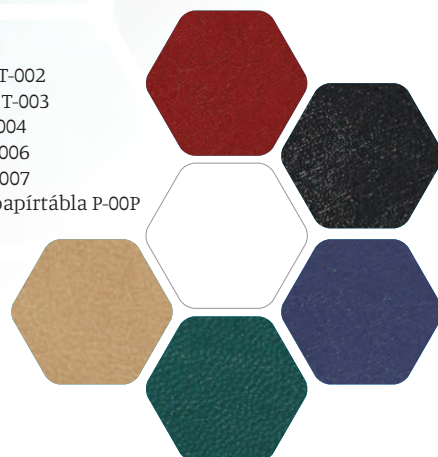

T560T

bordó T-002
fekete T-003
kék T-004
zöld T-006
bézs T-007
fehér papírtábla P-00P

Egyediesítési ötletek, cégesítés:

- egyedi color borítólap
- vak-, szita- vagy présfólianyomás a tábla gerincére
- reklámfelület: 330 × 40 mm