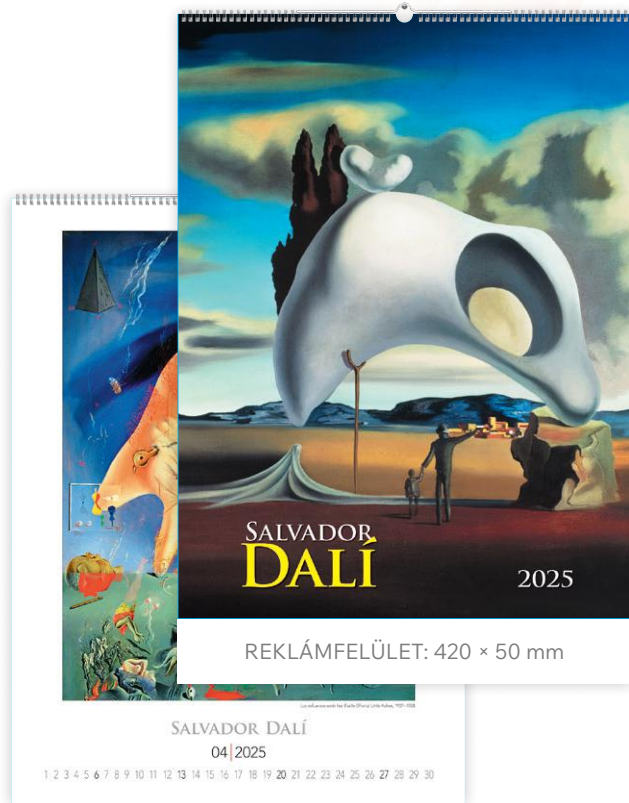

VINCENT VAN GOGH

T9600-03A ◆ nemzetközi naptárháló ◆ 14 lapos kivitel ◆ papír: 140 g ◆ lapméret: 420 × 560 mm ◆ reklámfelület: 420 × 50 mm

Egyediesítési ötlet:

- szitanyomás a hátkartonra