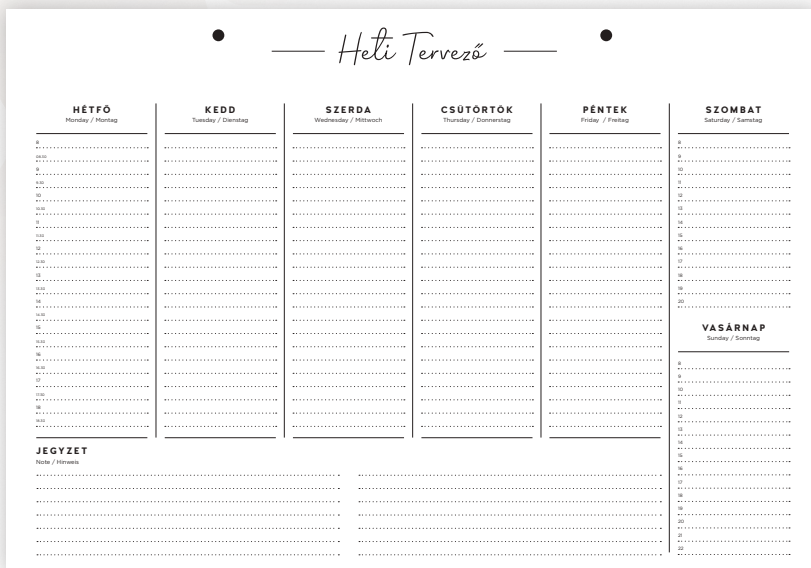

001

002

004

003

TOPTIMER

CIKKSZÁM	MEGNEVEZÉS	MÉRET	SZÁLLÍTÁSI MÉRET	REKLÁMFELÜLET	TÖMB NYOMÁSA	KÖTÉSZET
T1110	T111 Bianco heti tervező	340 × 440 mm	340 × 440 mm	—	fekete	26 lapos téphető tömb, lyukasztott