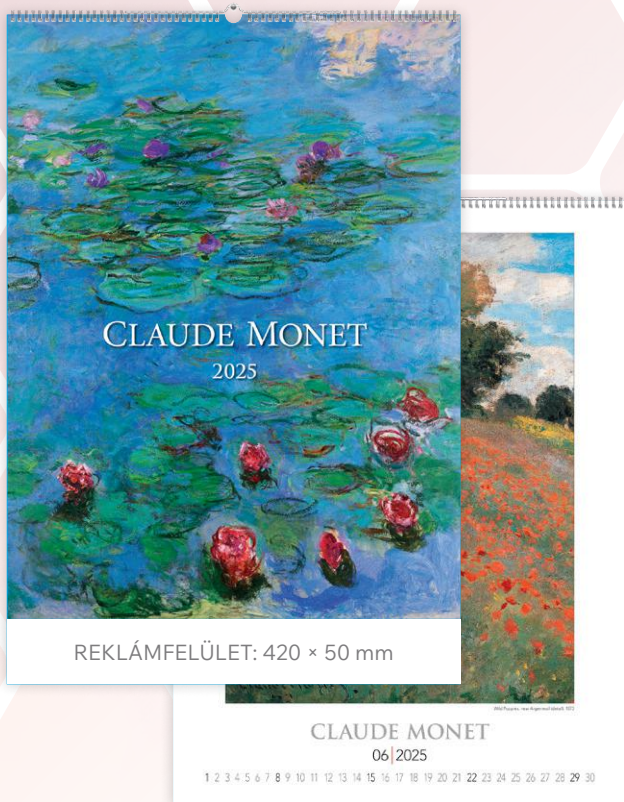

KÉPES TERVEZŐNAPTÁRAK	134
------------------------------	-----

LEMEZNAPTÁRAK	135
----------------------	-----

MÁGNESES NAPTÁRAK	143
--------------------------	-----

CLAUDE MONET

T9600-01A ● nemzetközi naptárháló ● 14 lapos kivitel ● papír: 140 g ● lapméret: 420 × 560 mm ● reklámfelület: 420 × 50 mm