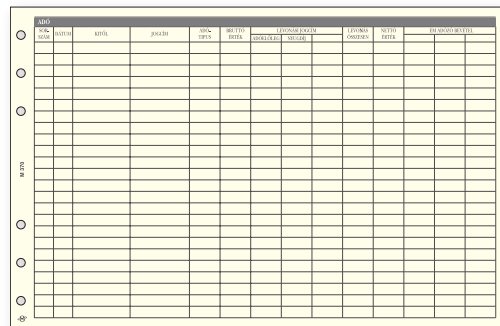

5 db / csomag

370 adó leporelló (M, L)

5 db / csomag

KÖNYVJELLEGŰ TERMÉKEK

CHAMOIS (KRÉMSZÍNŰ) TÖMBÖS NAPTÁRAK

Queen	30
Business 	31
Image	32
Ace	33
Classic	34
Duplex	36

FEHÉR TÖMBÖS NAPTÁRAK

Fashion	37
Linea	38
Vario	39
Young	40
Groovy	41
Traditional	42
Kredo	44
Economic	45
Pastel	46
Madeira 	47
Rainbow	48
Nero	49
Csak nőknek	50
Joy B5 heti	51
Joy A5 napi	52
Joy A5 heti	53
Joy A5 heti keskenyített	54
Joy Flexi	55