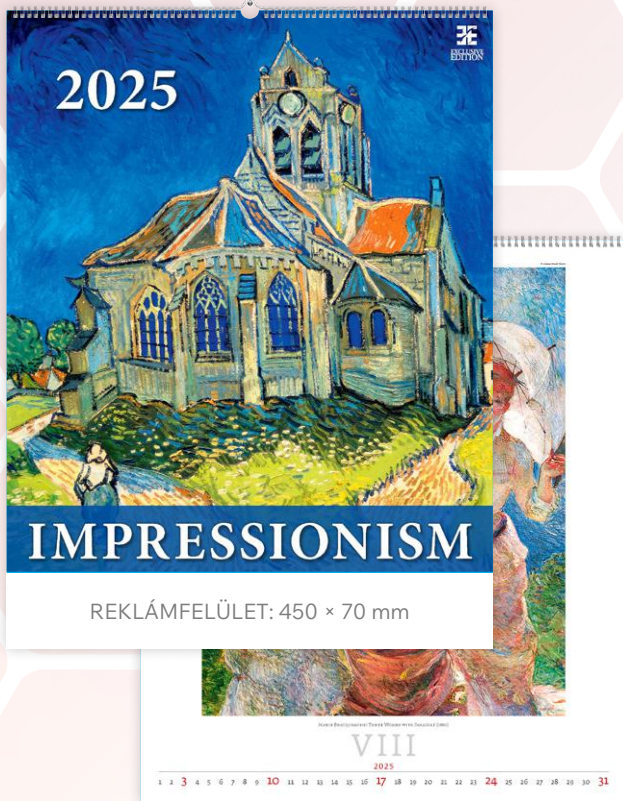

IMPRESSIONISM

T9600-05A ● nemzetközi naptárháló ● 14 lapos kivitel ● papír: 140 g ● lapméret: 450 × 520 mm ● reklámfelület: 450 × 70 mm

ALFONS MUCHA

T9500-01A ● nemzetközi naptárháló ● 14 lapos kivitel ● papír: 140 g ● lapméret: 330 × 600 mm ● reklámfelület: 330 × 50 mm