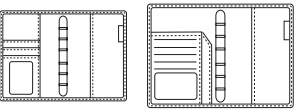

A borító egyediesítési lehetőségei:

- szita-, présfólia- vagy vaknyomás
- névnyomás, monogram

Választható borítószínek: 001 - szürke-barna 004 - szürke-kék
006 - szürke-zöld 008 - szürke-szürke 00E - szürke-lazac

Választható méretek (a terjedelem részletes leírása a 13. oldalon található):

CIKKSZÁM	MEGNEVEZÉS	BORÍTÓ ANYAGA	ZÁRÓDÁS	TOKMÉRET (kb.)	LAPMÉRET	BEOSZTÁS	TERJEDELEM	LAPSZÍNE
SM229	M229 Saturnus	szövethatású PU	rejtett mágnes	130 × 190 mm	95 × 168 mm	1 hét / oldalpár	99 lap	chamois
SL229	L229 Saturnus	szövethatású PU	rejtett mágnes	180 × 240 mm	146 × 210 mm	1 hét / oldalpár	99 lap	chamois

SATURNUS