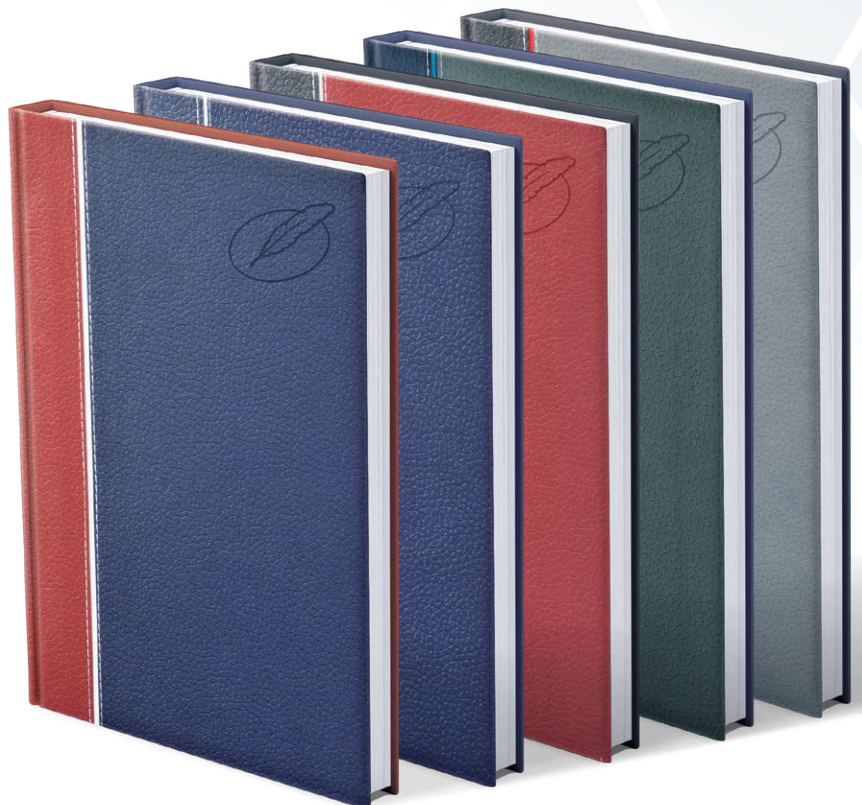

CLASSIC

B5 tárgyalási

Választható borítószínek:  bordó C-002  fekete C-003  kék C-004  szürke C-005  zöld C-006

GROOVY

B5 tárgyalási

Választható borítószínek:  kék-kék-szürke G-445  antracit-piros-szürke G-825  bordó-fehér-kék G-2F4
 kék-ezüst-kék G-4C4  antracit-ezüst-bordó G-8C2