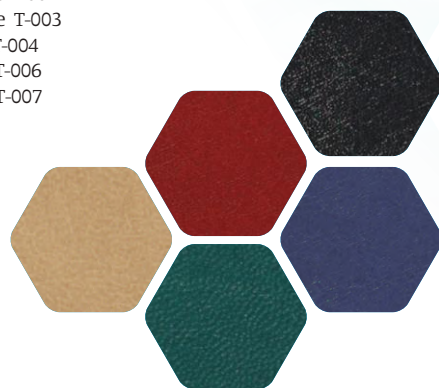

Egyediesítési ötletek, cégesítés:

- *vak-, prés- vagy szitanyomással a klapnira*