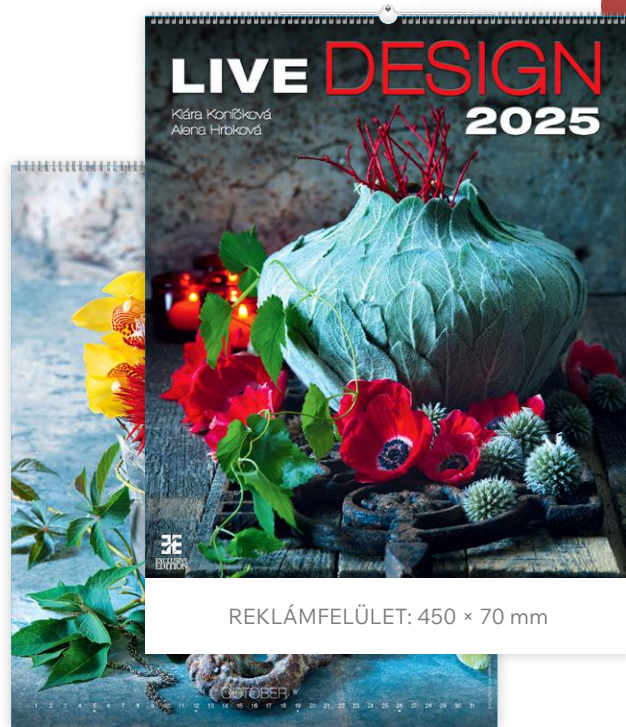

VIRÁGCSOKROK

T9300-16A ◀ ▶ magyar naptárháló ◆ 14 lapos kivitel ◆ papír: 135 g ◆ lapméret: 310 x 420 mm ◆ reklámfelület: 310 x 50 mm

Egyediesítési ötletek:

- szitanyomás a hátkartonra