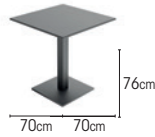

PARANA bar table BUTTERFLY bar chair

PARANA bistro table

PARANA

FRAME powder coated aluminium
alu charcoal mat
alu white mat

ITEMS

bistro table

charcoal
white

01-000462
01-000465