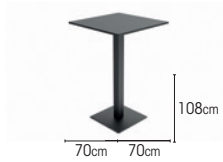

PARANA bar table BUTTERFLY bar chair

PARANA bistro table

PARANA

FRAME powder coated aluminium
alu charcoal mat
alu white mat

ITEMS

bistro table

charcoal
white

01-000462
01-000465